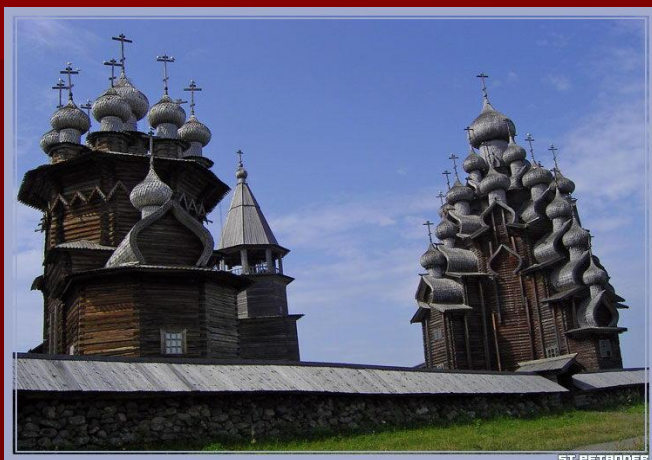

«Не было, нет и не будет такой»