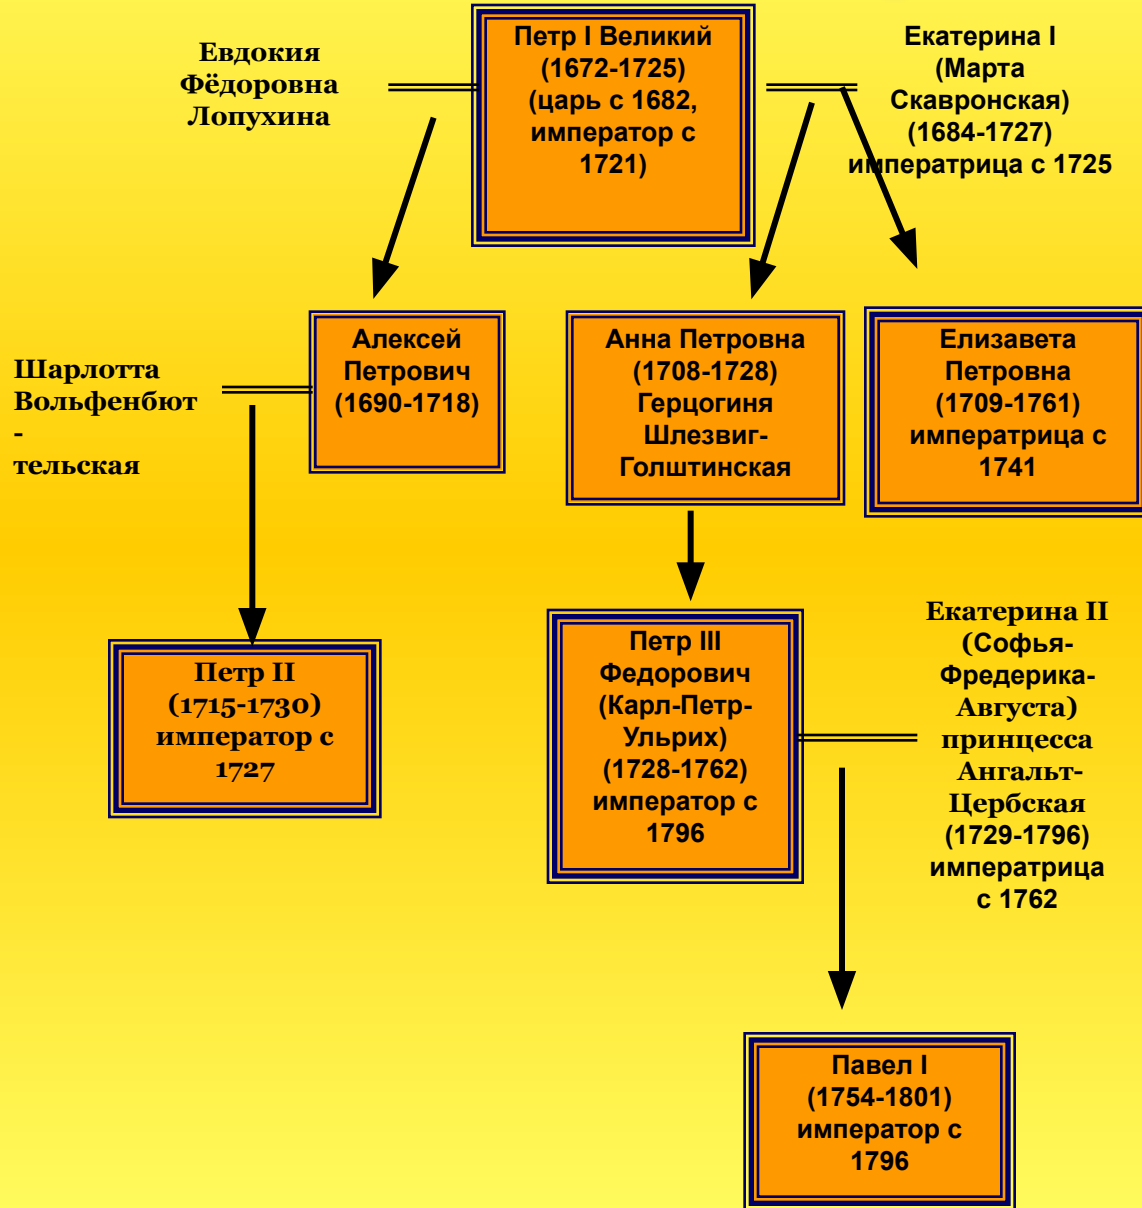

Потомки Петра I