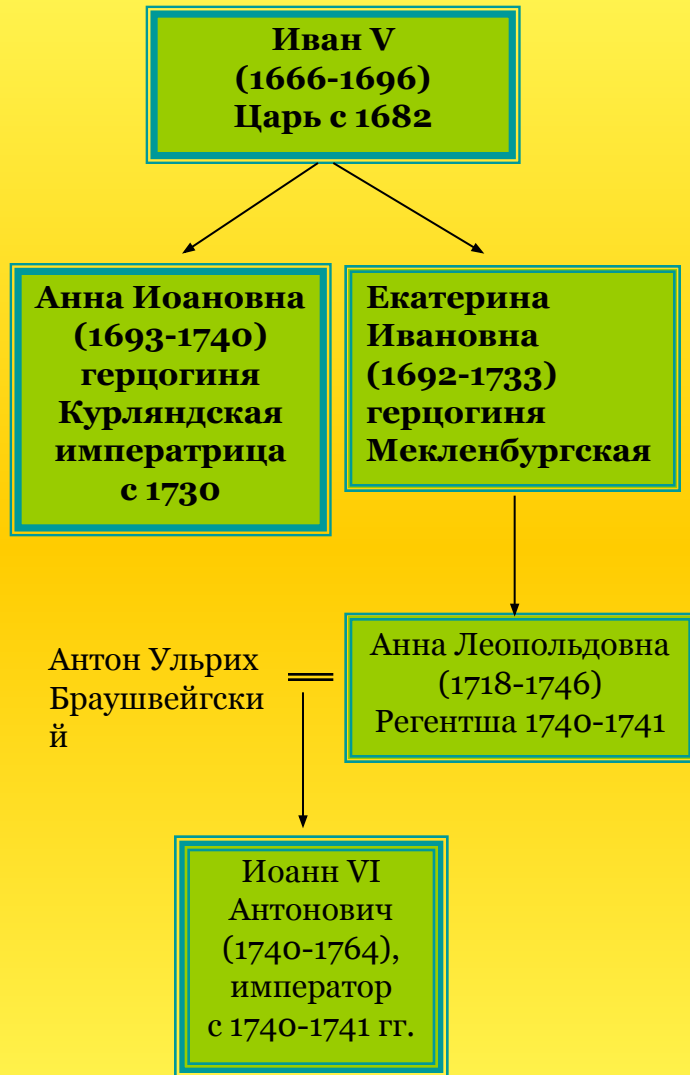

Потомки Ивана V