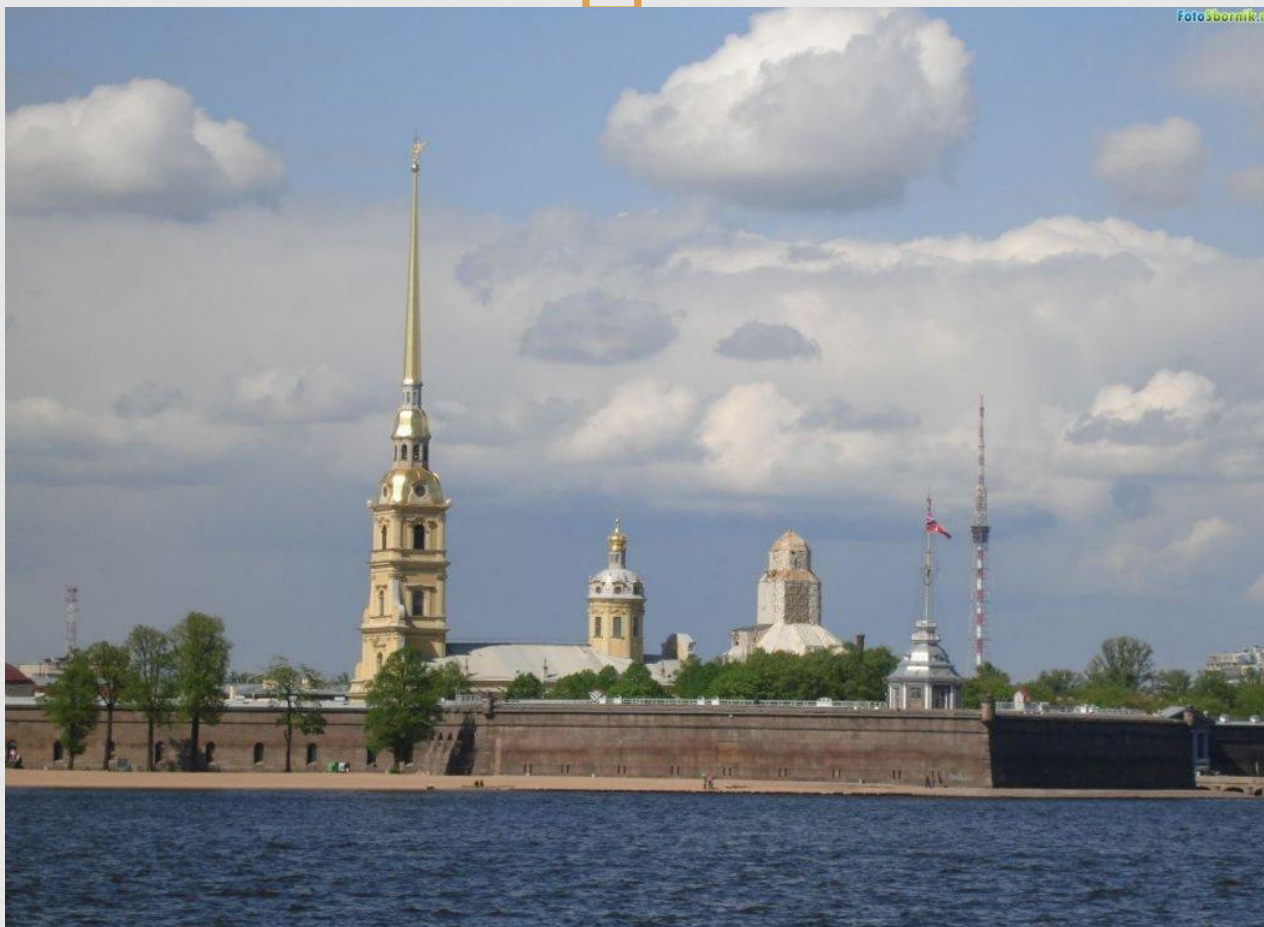

Достопримечательнос
ти
Санкт-Петербурга

Эрмитаж

Петропавловская крепость

Петергоф

Александринский театр

Здание Александринского театра

spbphoto.spb.ru

АНИЧКОВ МОСТ

Васильевский остров

Екатерининский дворец

Исаакиевский собор

Кунтскамера

Михайловский замок

Летний сад

Павловский дворец

Мариинский дворец