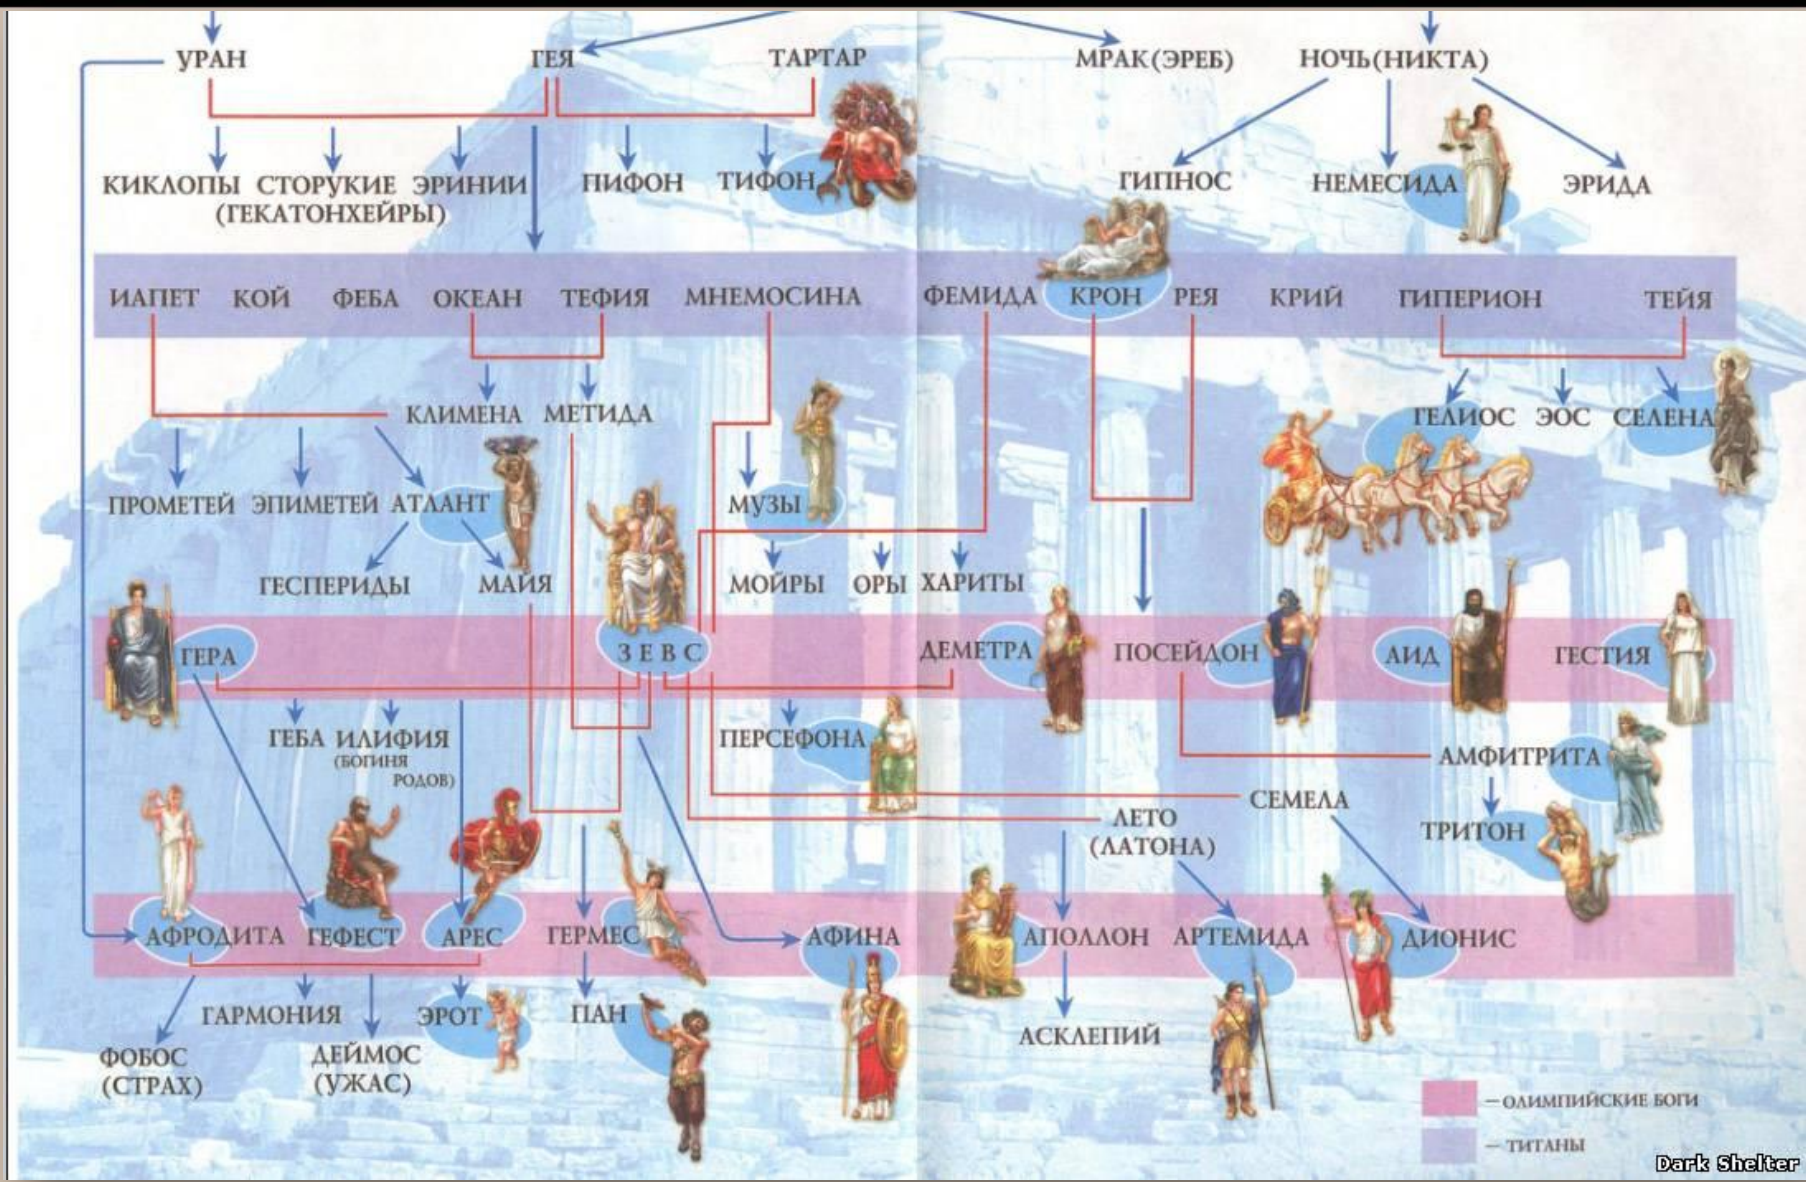

Древнегреческая мифология

Боги Олимпа
Дворец дель Те, Мантуя, Италия

Hermes - www.Goddessgift.net

Три богини
судьбы - Мойры

Мифология Древней Греции прошла в своем развитии 3 основных этапа:

Доолимпийский – это в основном мифология космогоническая. Этот этап начинается с представления древних греков о том, что все произошло из Хаоса, а заканчивается убийством Крона и разделом мира между богами.

Олимпийский (ранняя классика) – Зевс становится верховным божеством и со свитой из 12 богов поселяется на Олимпе.

Поздний героизм – от богов и смертных рождаются герои, которые помогают богам в установлении порядка и в уничтожении чудовищ.