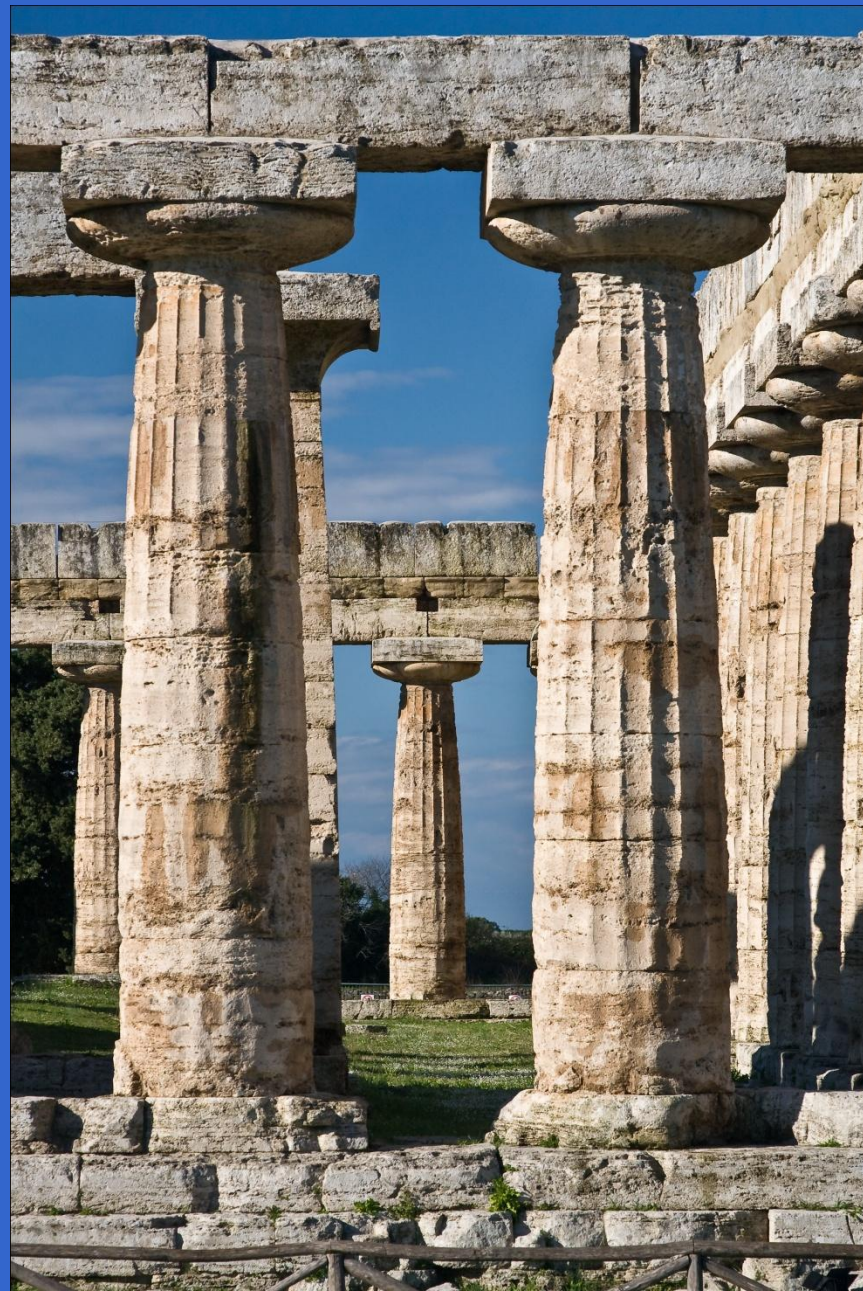

# ДОРИЧЕСКИЙ ПЕРИПТЕР

Храм Геры  
в Пестуме  
540 г. до н. э.

Реконструкция храма Геры в Пестуме

Колоннада храма