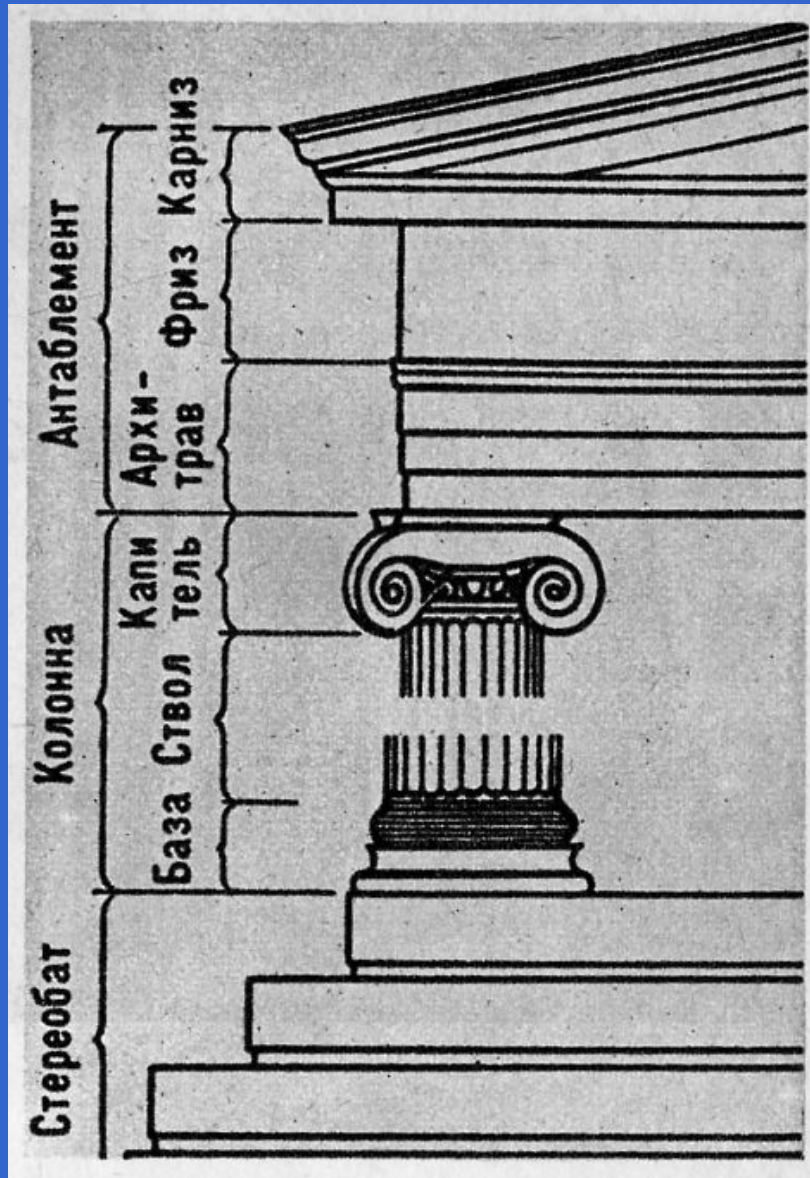

ИОНИЧЕСКИЙ ОРДЕР

Дорический ордер

Ионический ордер