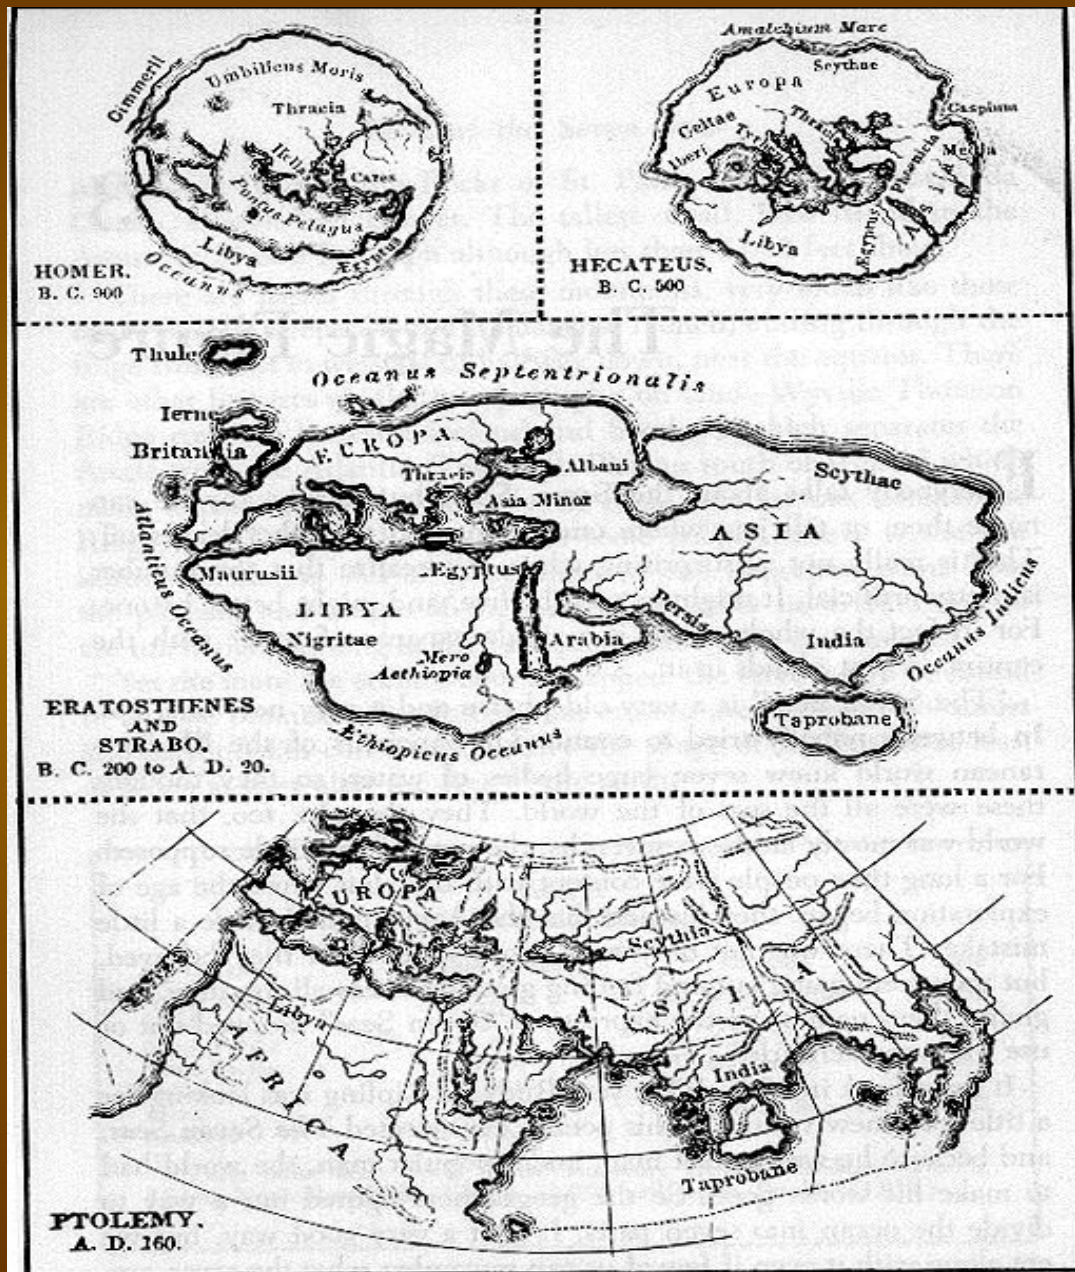

Карта мира по Гомеру (ок 9 в.д.н.э.)