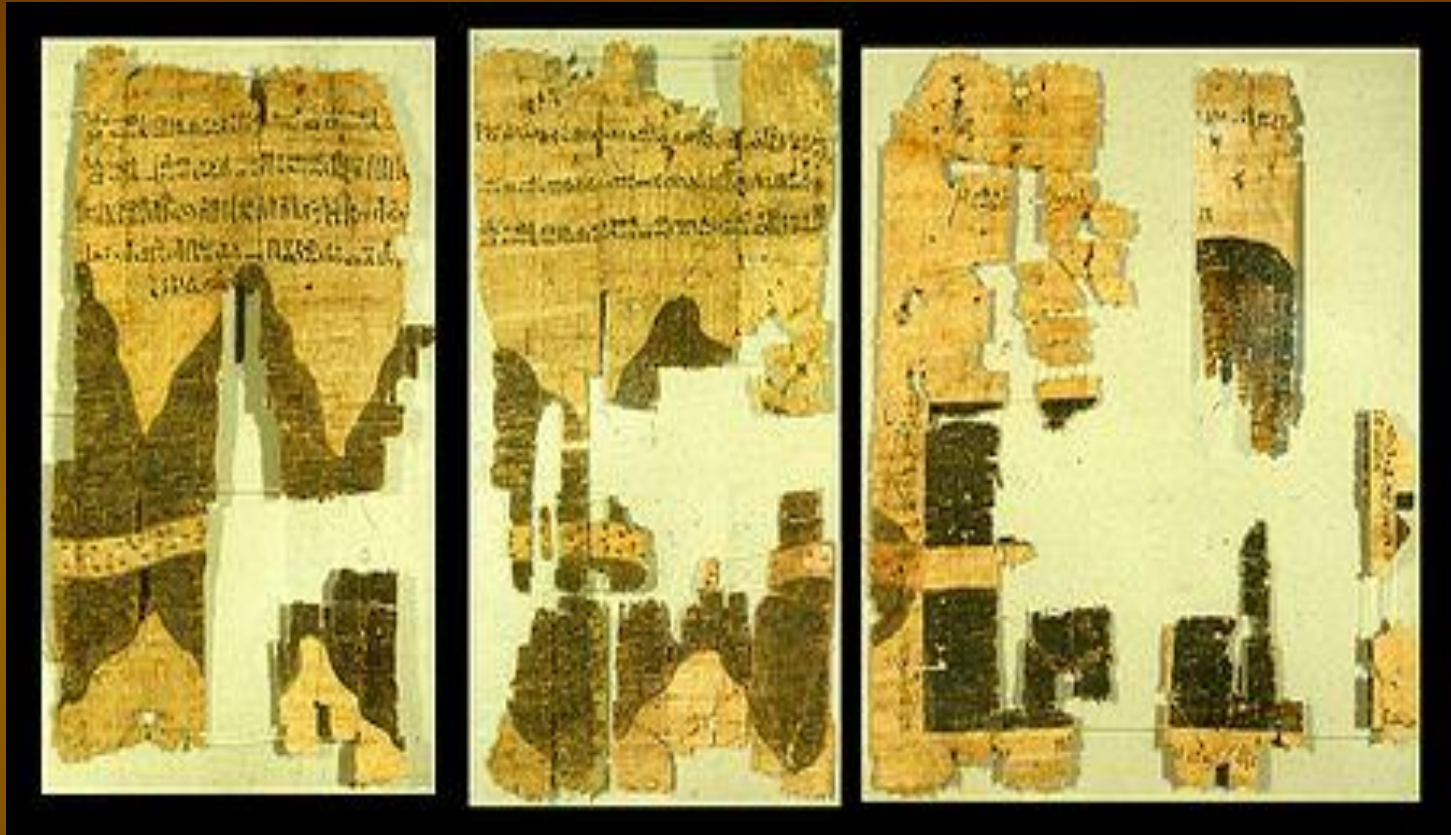

# Древнейшие карты мира.

*Работу выполнила: Петрова  
Карина 11 в.*

# Туринская папирусная карта (1300 г .д.н.э.)

Туринский папирусная карта это список египетских фараонов от династии богов до 16 династии. Имена в папирусе, указанные с датами в днях месяцах годах, даются в основном тронные (первые). В связи с тем что состояние папируса очень плохое полезные исследования относятся только к 13 и 14 дин. Когда папирус перевозили в Европу он рассыпался на 164 кусочка, многие из которых были навсегда утрачены. (1300 г. д. н. э.)

# Древняя вавилонская карта мира(ок 6 в.д.н.э.)