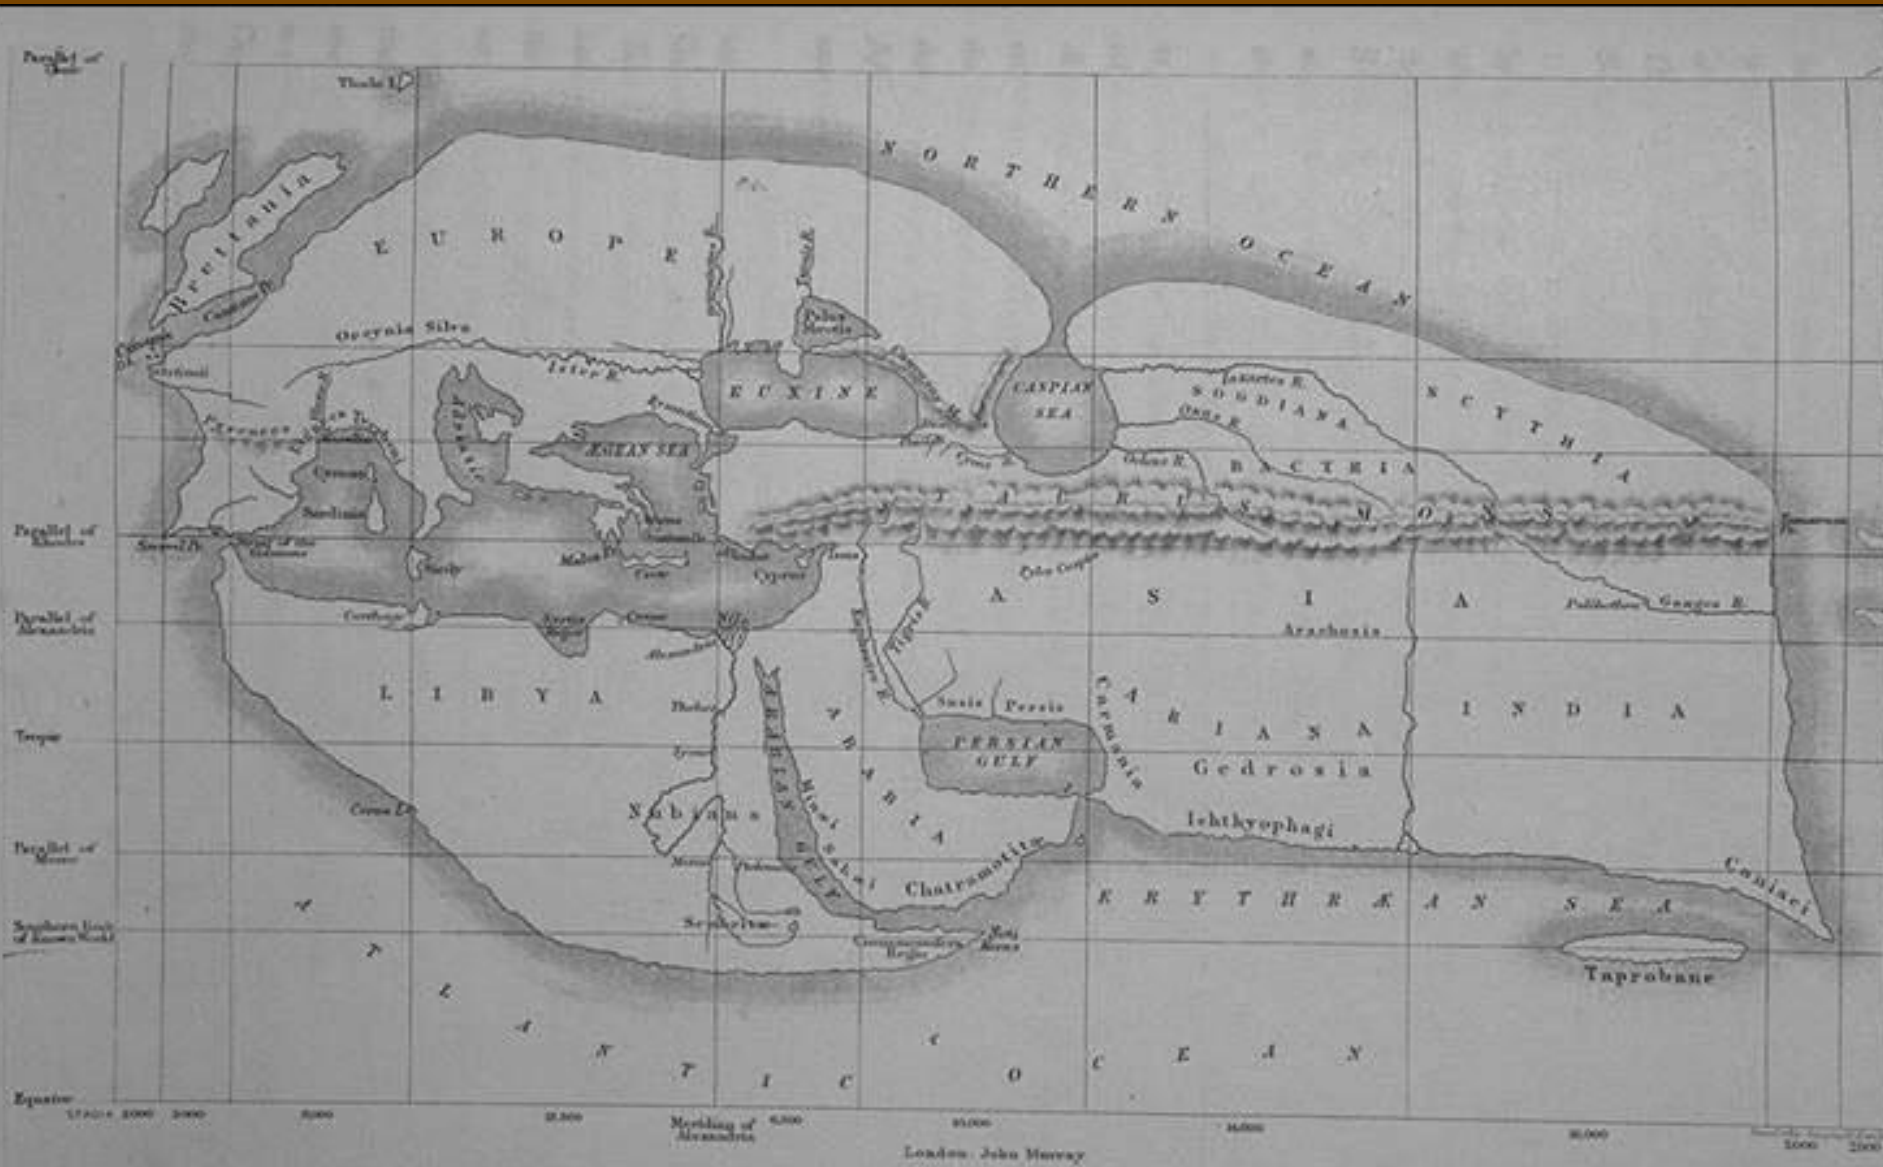

# Туринская папирусная карта (1300 г .д.н.э.)

Туринский папирусная карта это список египетских фараонов от династии богов до 16 династии. Имена в папирусе, указанные с датами в днях месяцах годах, даются в основном тронные (первые). В связи с тем что состояние папируса очень плохое полезные исследования относятся только к 13 и 14 дин. Когда папирус перевозили в Европу он рассыпался на 164 кусочка, многие из которых были навсегда утрачены. (1300 г. д. н. э.)

# Древняя вавилонская карта мира(ок 6 в.д.н.э.)

# Карта Геродота 450 года до н.э.

# Карта Страбона 18 года нашей эры.