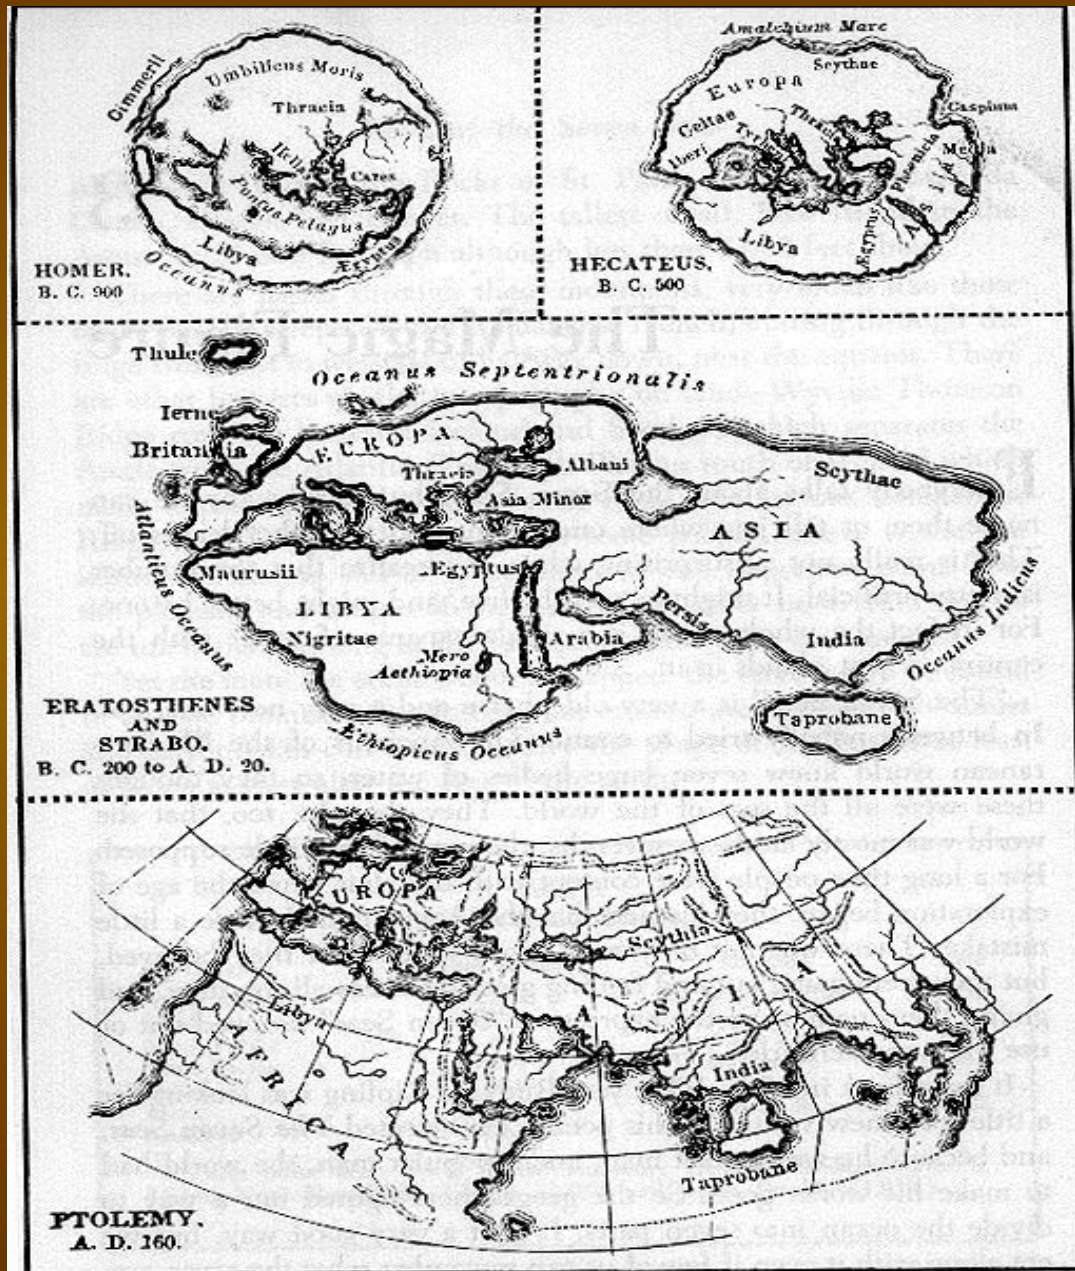

Карта мира по Гомеру (ок 9 в.д.н.э.)