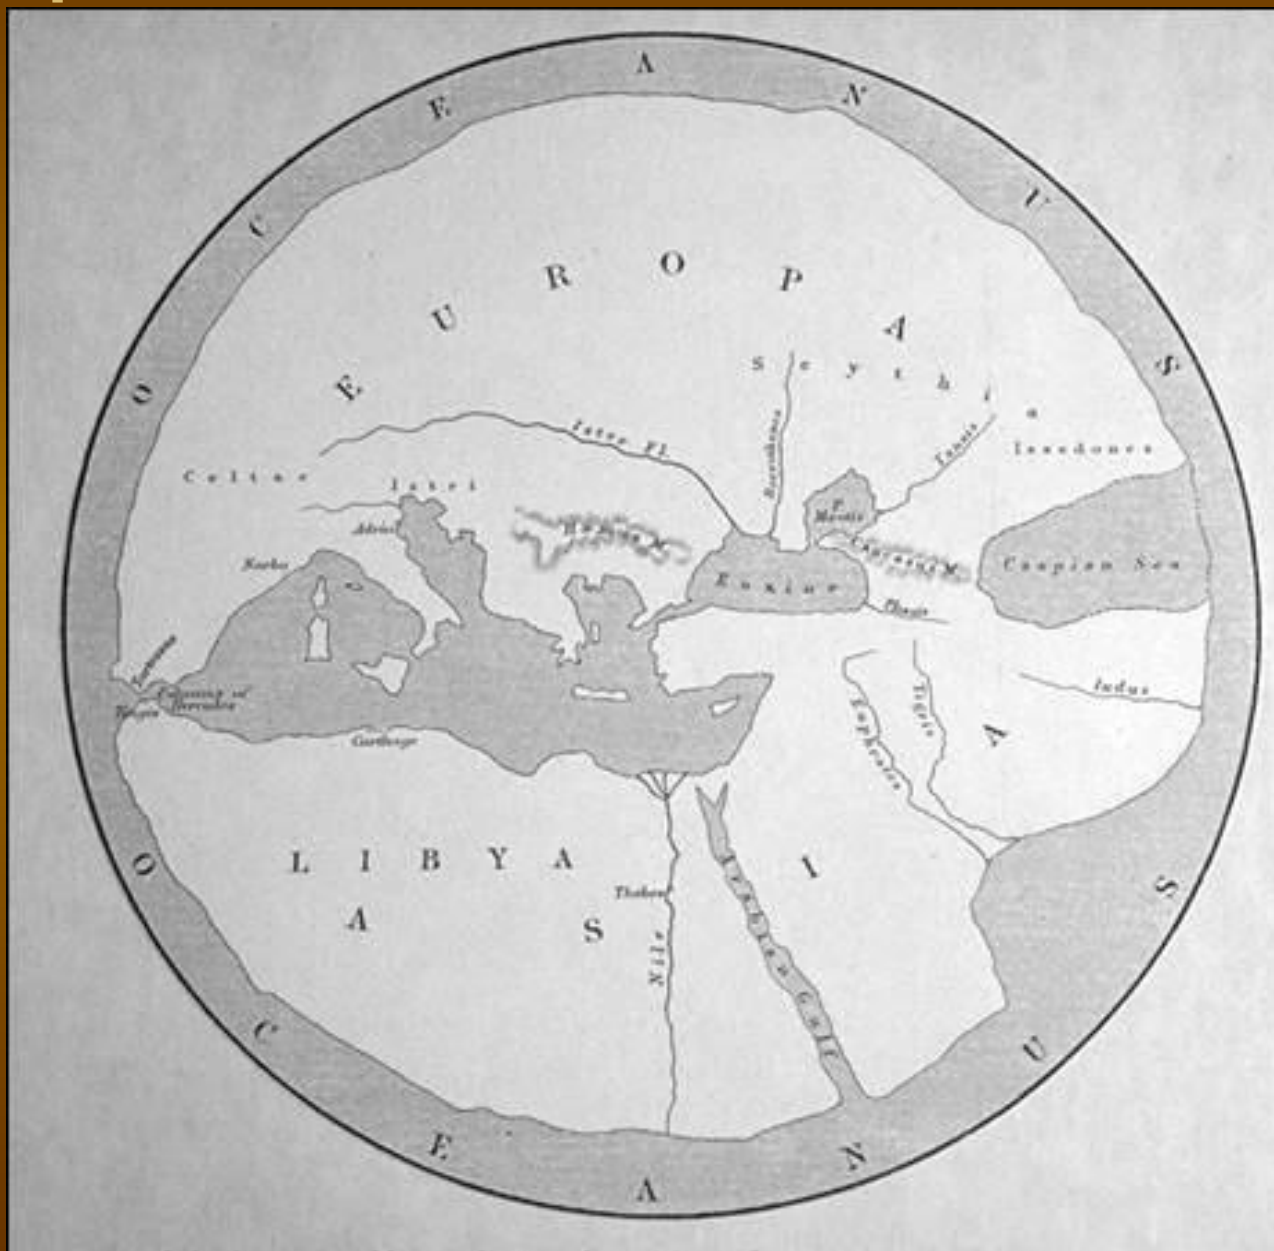

# Туринская папирусная карта (1300 г .д.н.э.)

Туринский папирусная карта это список египетских фараонов от династии богов до 16 династии. Имена в папирусе, указанные с датами в днях месяцах годах, даются в основном тронные (первые). В связи с тем что состояние папируса очень плохое полезные исследования относятся только к 13 и 14 дин. Когда папирус перевозили в Европу он рассыпался на 164 кусочка, многие из которых были навсегда утрачены. (1300 г. д. н. э.)

# Древняя вавилонская карта мира(ок 6 в.д.н.э.)

# Карта Геродота 450 года до н.э.

# Карта Несеатеус 6 века до н.э.