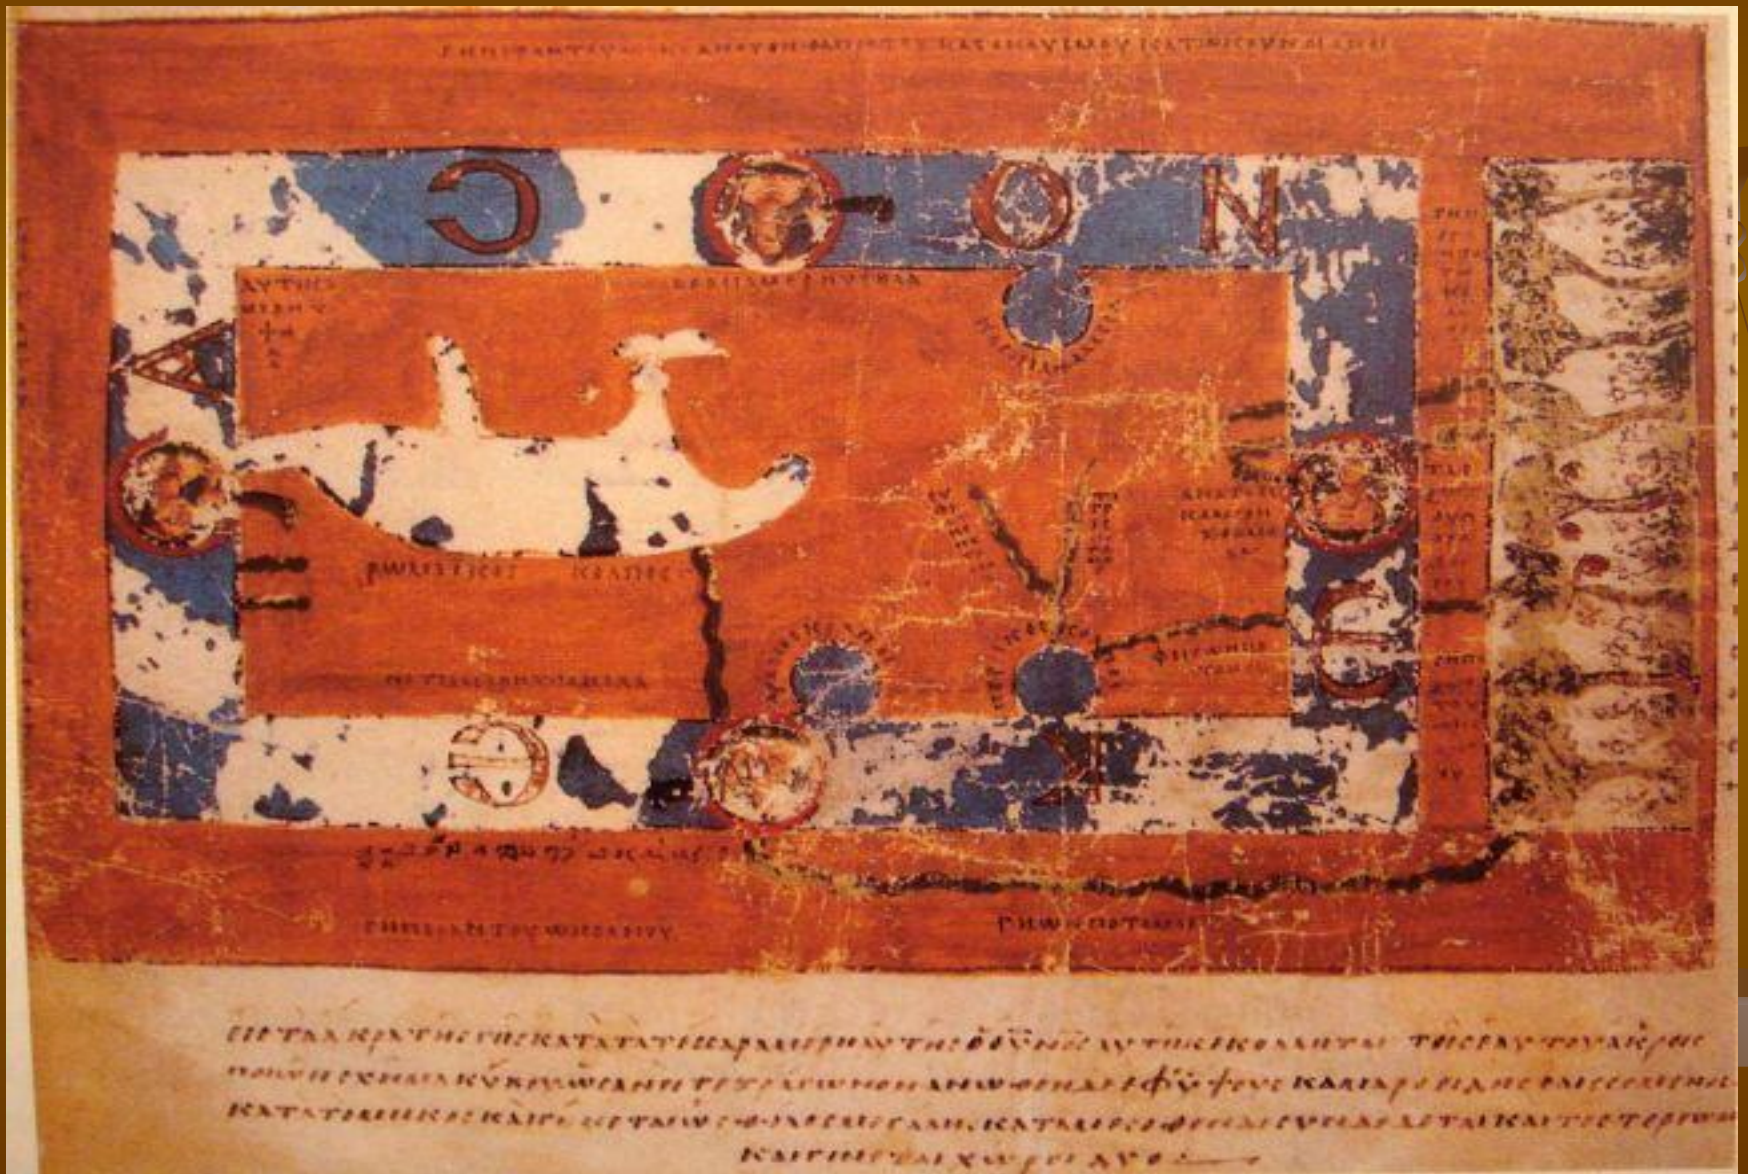

# Древнейшие карты мира.

*Работу выполнила: Петрова  
Карина 11 в.*

# Туринская папирусная карта (1300 г .д.н.э.)

Туринский папирусная карта это список египетских фараонов от династии богов до 16 династии. Имена в папирусе, указанные с датами в днях месяцах годах, даются в основном тронные (первые). В связи с тем что состояние папируса очень плохое полезные исследования относятся только к 13 и 14 дин. Когда папирус перевозили в Европу он рассыпался на 164 кусочка, многие из которых были навсегда утрачены. (1300 г. д. н. э.)

# Древняя вавилонская карта мира(ок 6 в.д.н.э.)