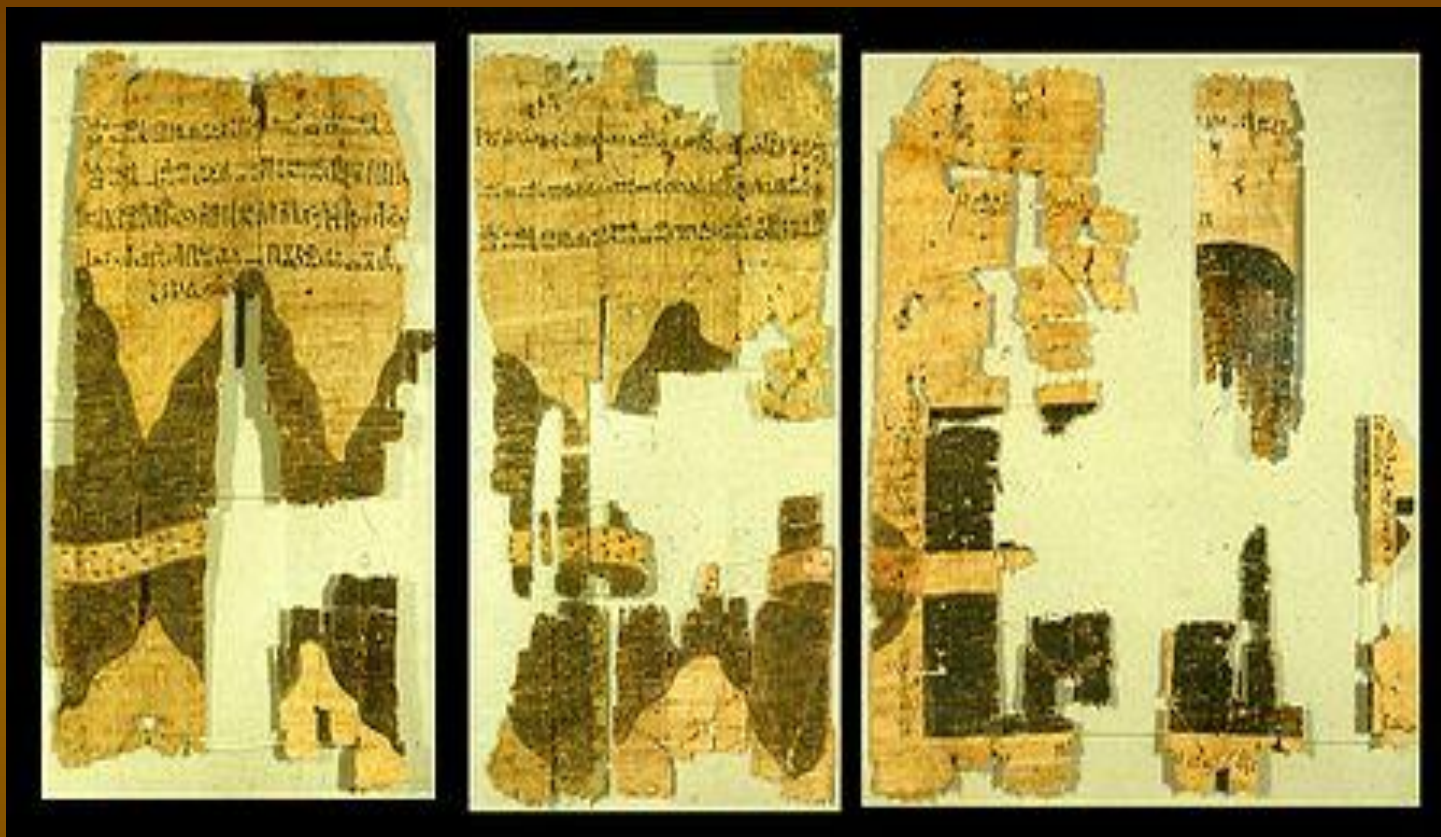

# Древнейшие карты мира.

*Работу выполнила: Петрова  
Карина 11 в.*

# Туринская папирусная карта (1300 г .д.н.э.)

Туринский папирусная карта это список египетских фараонов от династии богов до 16 династии. Имена в папирусе, указанные с датами в днях месяцах годах, даются в основном тронные (первые). В связи с тем что состояние папируса очень плохое полезные исследования относятся только к 13 и 14 дин. Когда папирус перевозили в Европу он рассыпался на 164 кусочка, многие из которых были навсегда утрачены. (1300 г. д. н. э.)