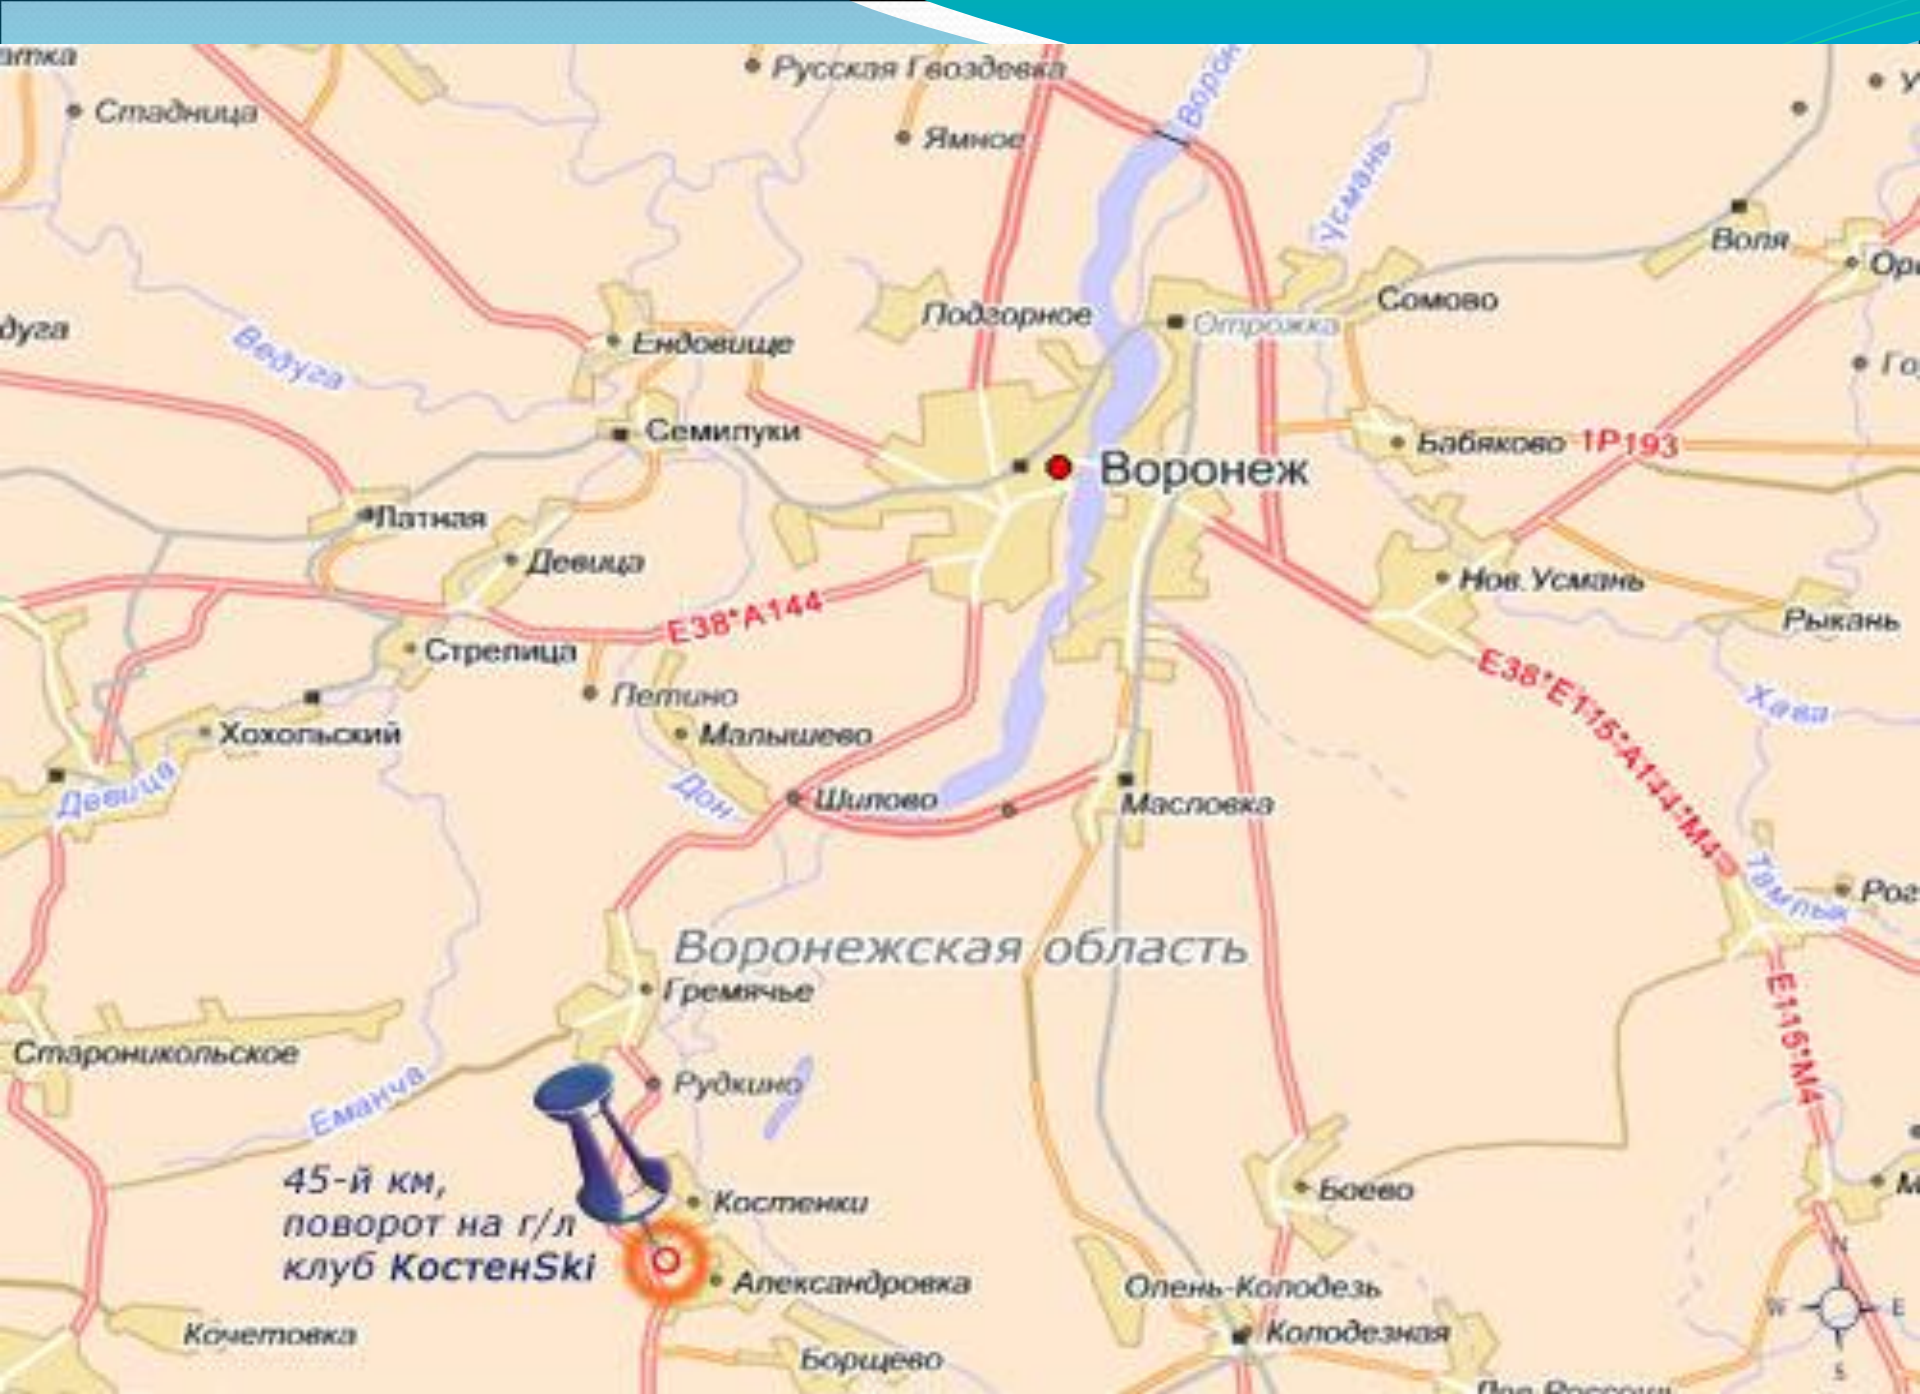

45-й км,
поворот на г/л
клуб КостенСki