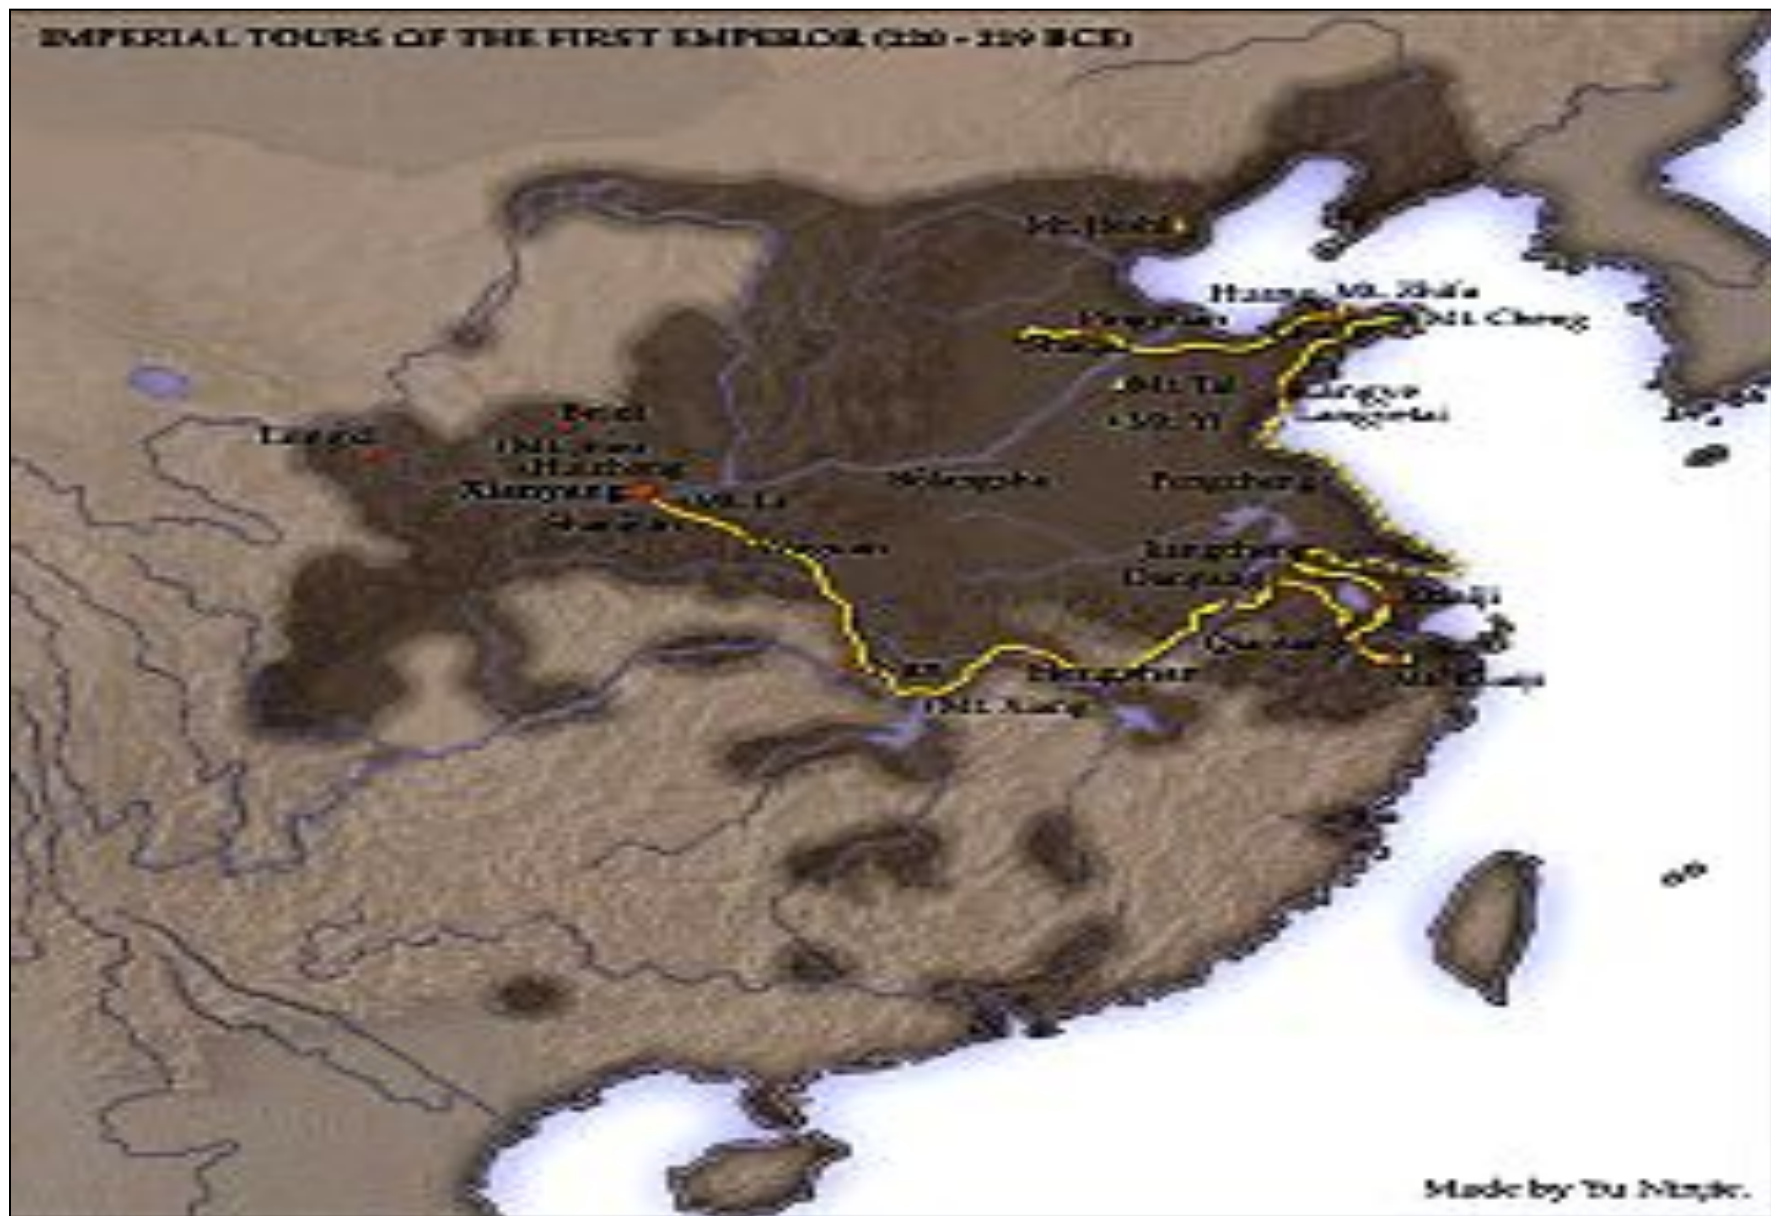

Китайская медная монета в виде мотыги. Лоян, V-III в. до н.э.

Конфуций

Цинь Шихуан

Империя Цинь

Бронзовая колесница из гробницы Цинь Шихуана

Великая Китайская стена

Великая Китайская стена

Великий шелковый путь