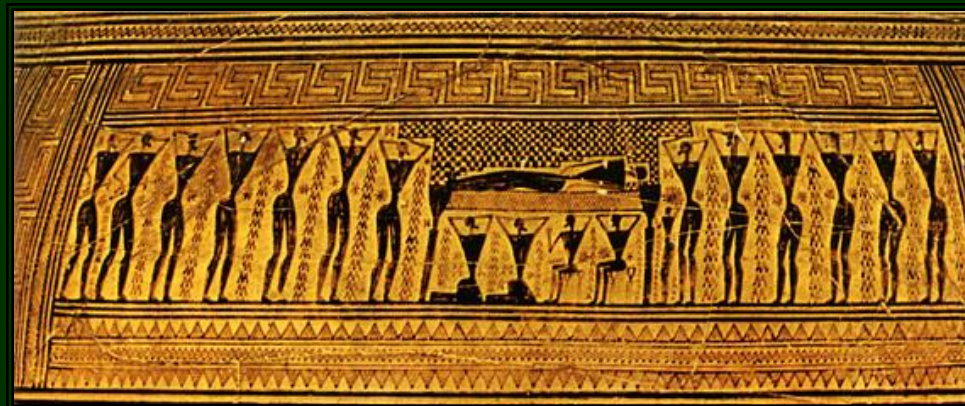

# КРИТО-МИКЕНСКИЙ ПЕРИОД

Микены. «Львиные ворота». XIV в. до н.э.

# КРИТО-МИКЕНСКИЙ ПЕРИОД

«Маска Агамемнона» из Микен. XIV в. до н.э.

Амфора  
«геометрического стиля»

VIII в. до н.э.

## Чернофигурная амфора

Около 540 г.

Характерный образец  
чернофигурной вазописи

эпохи архаики

## Краснофигурная амфора

Около 480-475 гг. до н.э.

Характерный образец  
краснофигурной вазописи эпохи  
ранней классики