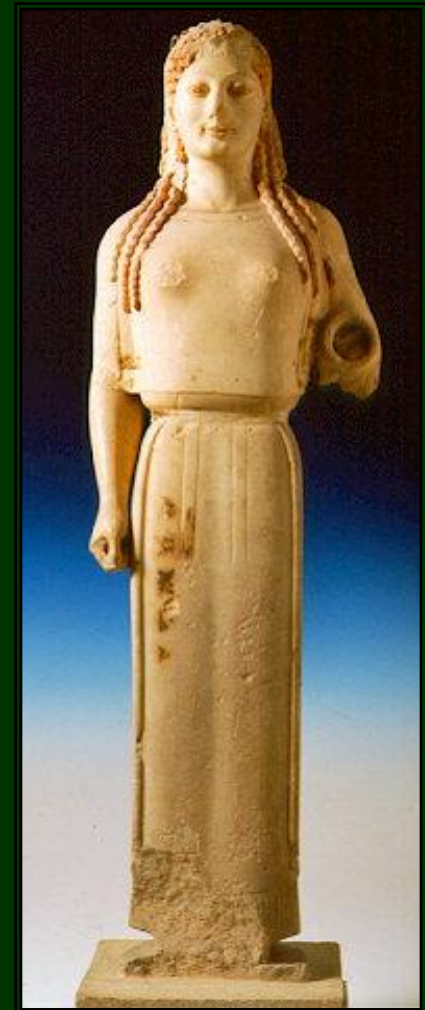

## Краснофигурная амфора

Около 480-475 гг. до н.э.

Характерный образец  
краснофигурной вазописи эпохи  
ранней классики

# ГРЕЧЕСКАЯ СКУЛЬПТУРА ЭПОХИ АРХАИКИ

Курос

VI в. до н.э.

Курос

VI в. до н.э.

Кора

VI в. до н.э.