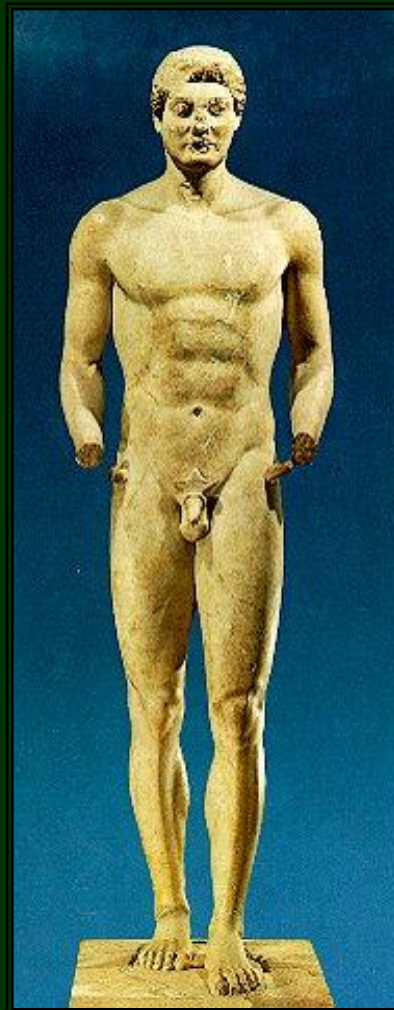

## Краснофигурная амфора

Около 480-475 гг. до н.э.

Характерный образец  
краснофигурной вазописи эпохи  
ранней классики

# ГРЕЧЕСКАЯ СКУЛЬПТУРА ЭПОХИ АРХАИКИ

Курос

VI в. до н.э.

Курос

VI в. до н.э.

Кора

VI в. до н.э.