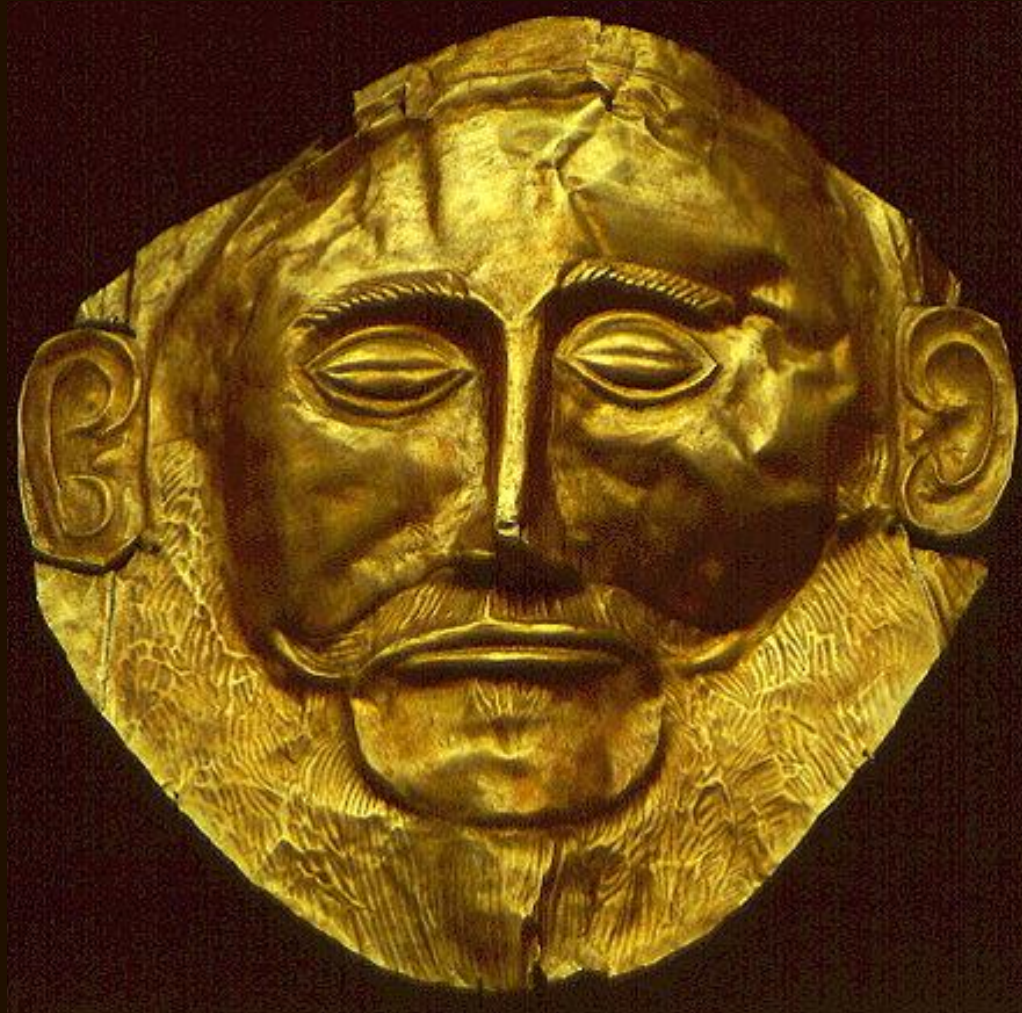

## **КРИТО-МИКЕНСКИЙ ПЕРИОД**

Дворец в Кноссе, о.Крит.

**Фреска «ПАРИЖАНКА»**

Первая половина II тыс. до н.э.

# КРИТО-МИКЕНСКИЙ ПЕРИОД

Микены. «Львиные ворота». XIV в. до н.э.

# КРИТО-МИКЕНСКИЙ ПЕРИОД

«Маска Агамемнона» из Микен. XIV в. до н.э.

Амфора  
«геометрического стиля»

VIII в. до н.э.

## Краснофигурная амфора

Около 480-475 гг. до н.э.

Характерный образец  
краснофигурной вазописи эпохи  
ранней классики