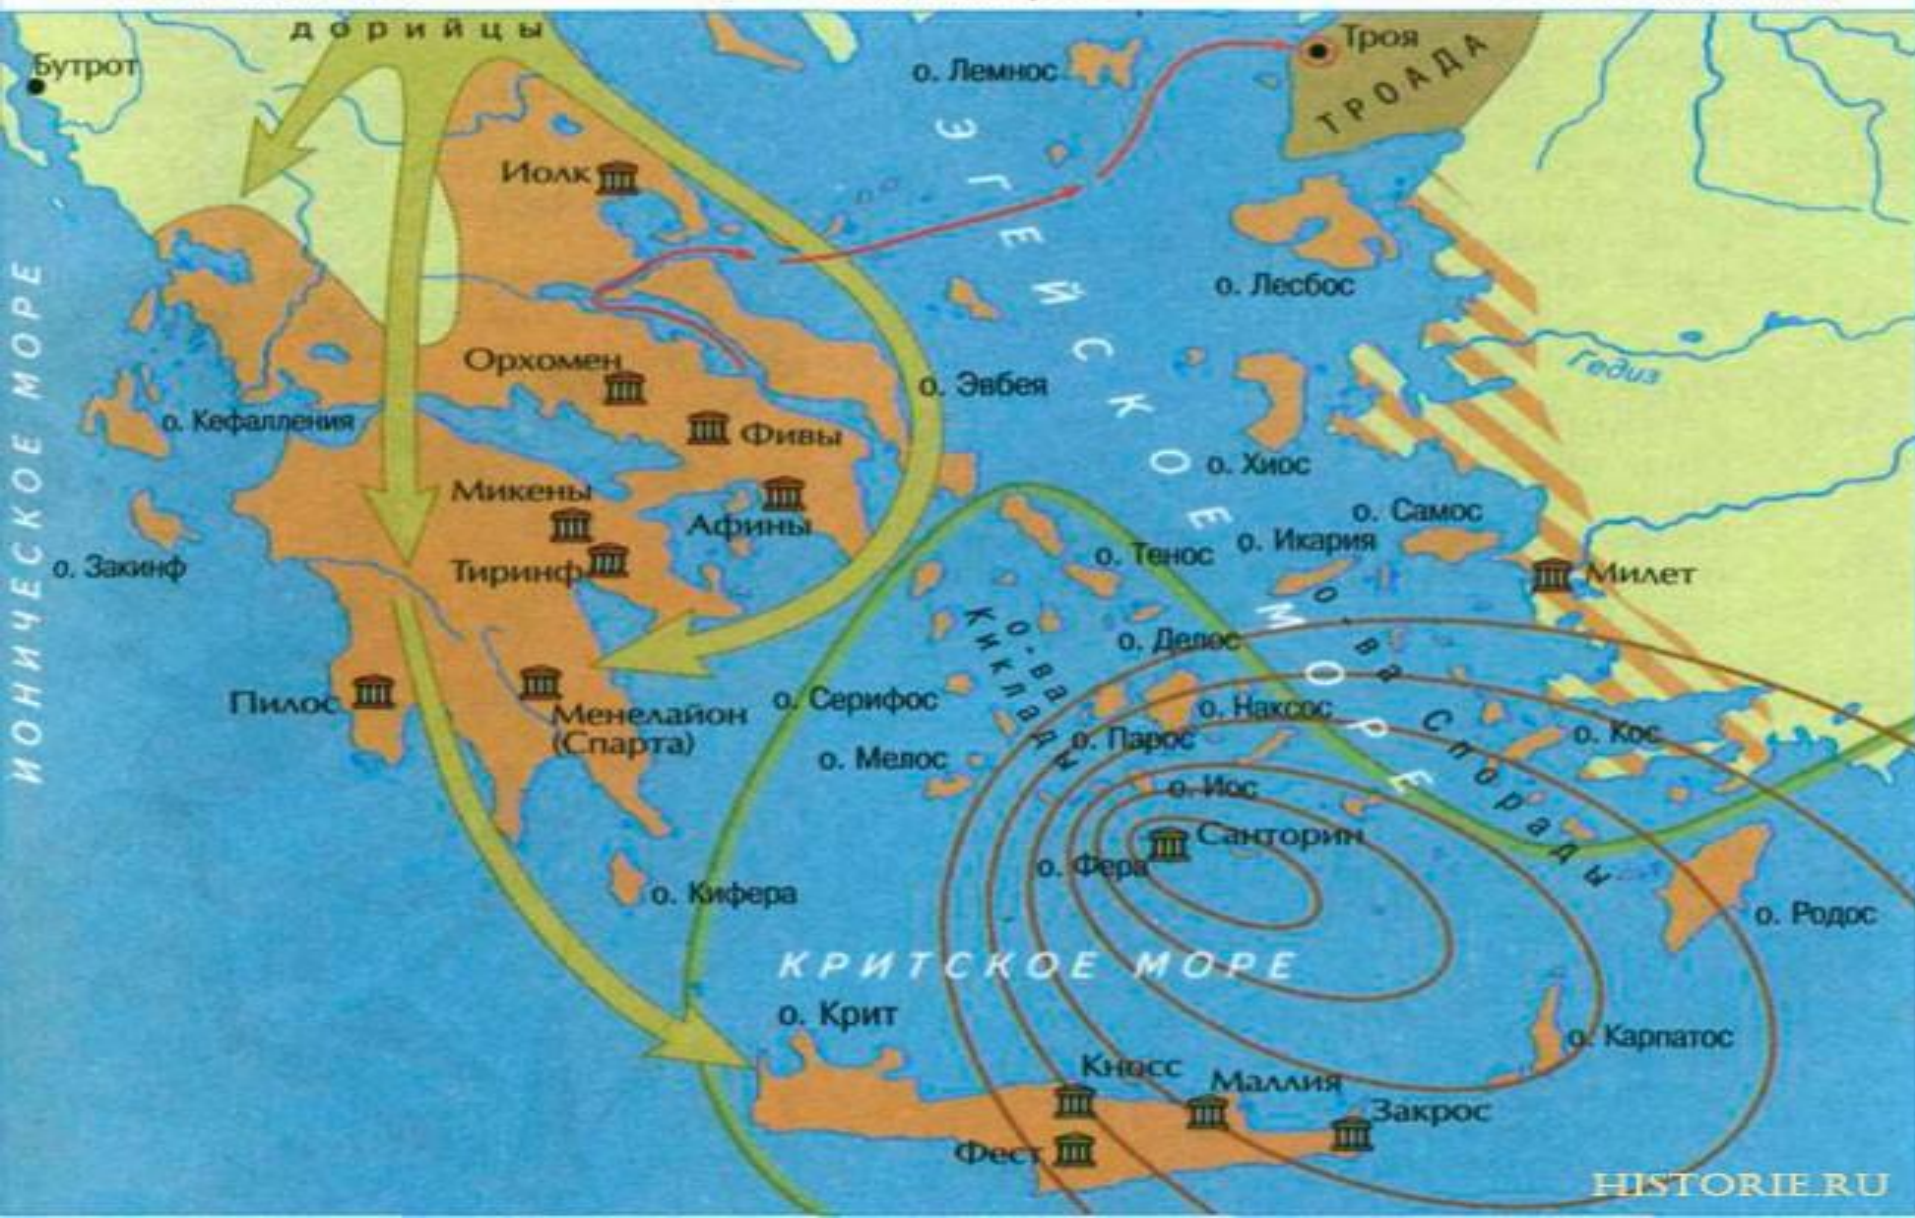

Эгейская цивилизация: Крито-Микенский период

-  Область крито-микенской цивилизации
-  Граница Критской державы царя Миноса
-  Микенские города-дворцы XX–XV вв. до н. э.
-  Микенские города-дворцы XVI–XIII вв. до н. э.
-  Извержение вулкана на острове Санторин в XV в. до н. э.
-  Владения Трои
-  Поход ахейцев на Трою и её осада около 1200 г. до н. э.
-  Вторжение дорийских племён в Грецию в XII–XI вв. до н. э.

Дедал и Икар

Барельеф со лъвами

Рукопись «Илиады»