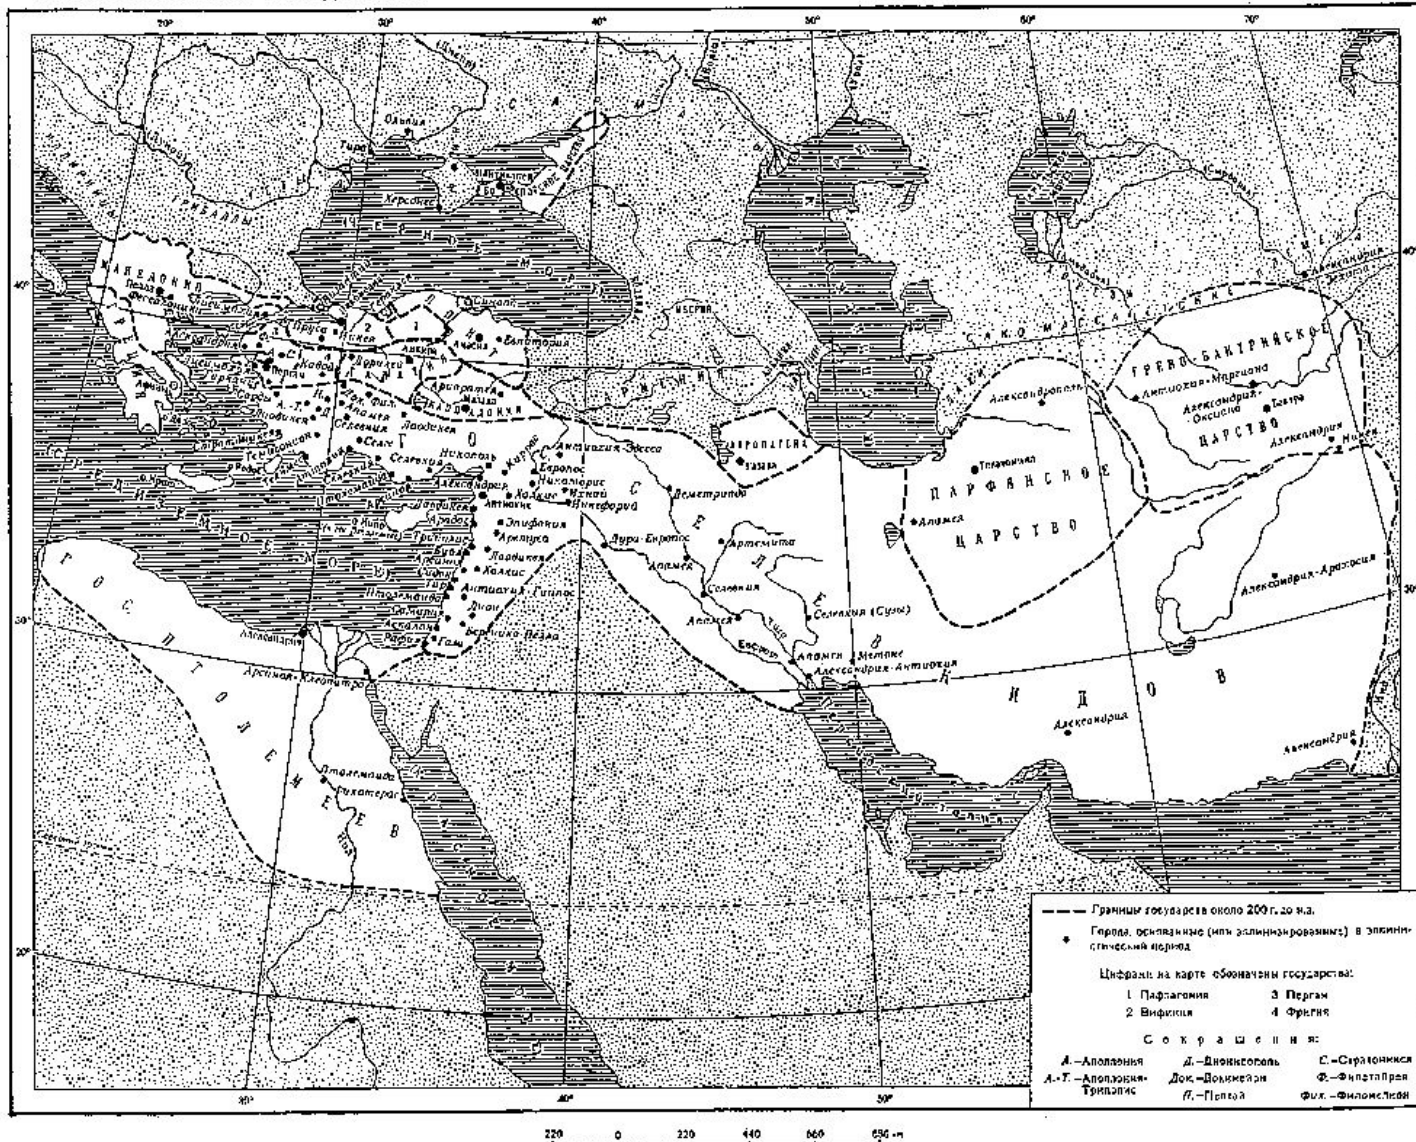

Эллинистические государства