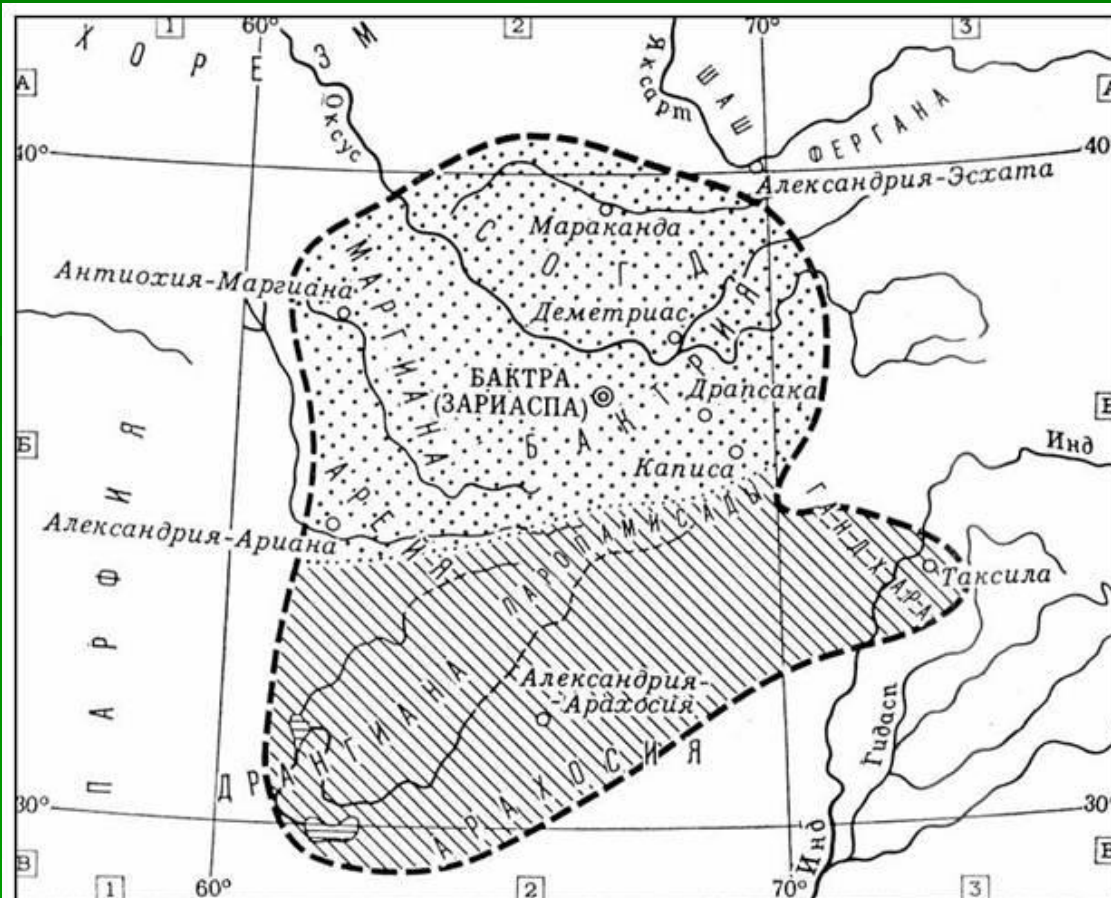

Эллинизм

История стран Востока

Александр Македонский

- 336 – 323 гг. до н.э.
- Эллинизм – эпоха политического господства греков в странах Востока – 331 – 30 гг. до н.э.

Походы Александра Македонского

Эллинистические государства

Эллинистические государства

Republic

Seleucid Empire

Mauryan Empire

Seleucid Empire in 200 BC
Updated: 5-19-08
www.WorldHistoryMaps.info

Селевк I Никатор и Антиох III Великий

Великие Птолемеи: Птолемеи I Сотер и Птолемеи III Эвергет

Греко-Бактрийское царство

ГРЕКО-БАКТРИЙСКОЕ ЦАРСТВО

250 0 250 500 км

-  Территория Греко-Бактрийского царства при Диодоте I
-  Территории, присоединенные к Греко-Бактрийскому царству при Деметрии I
-  Приблизительные границы Греко-Бактрийского царства в период расцвета (около середины 2 в. до н.э.)