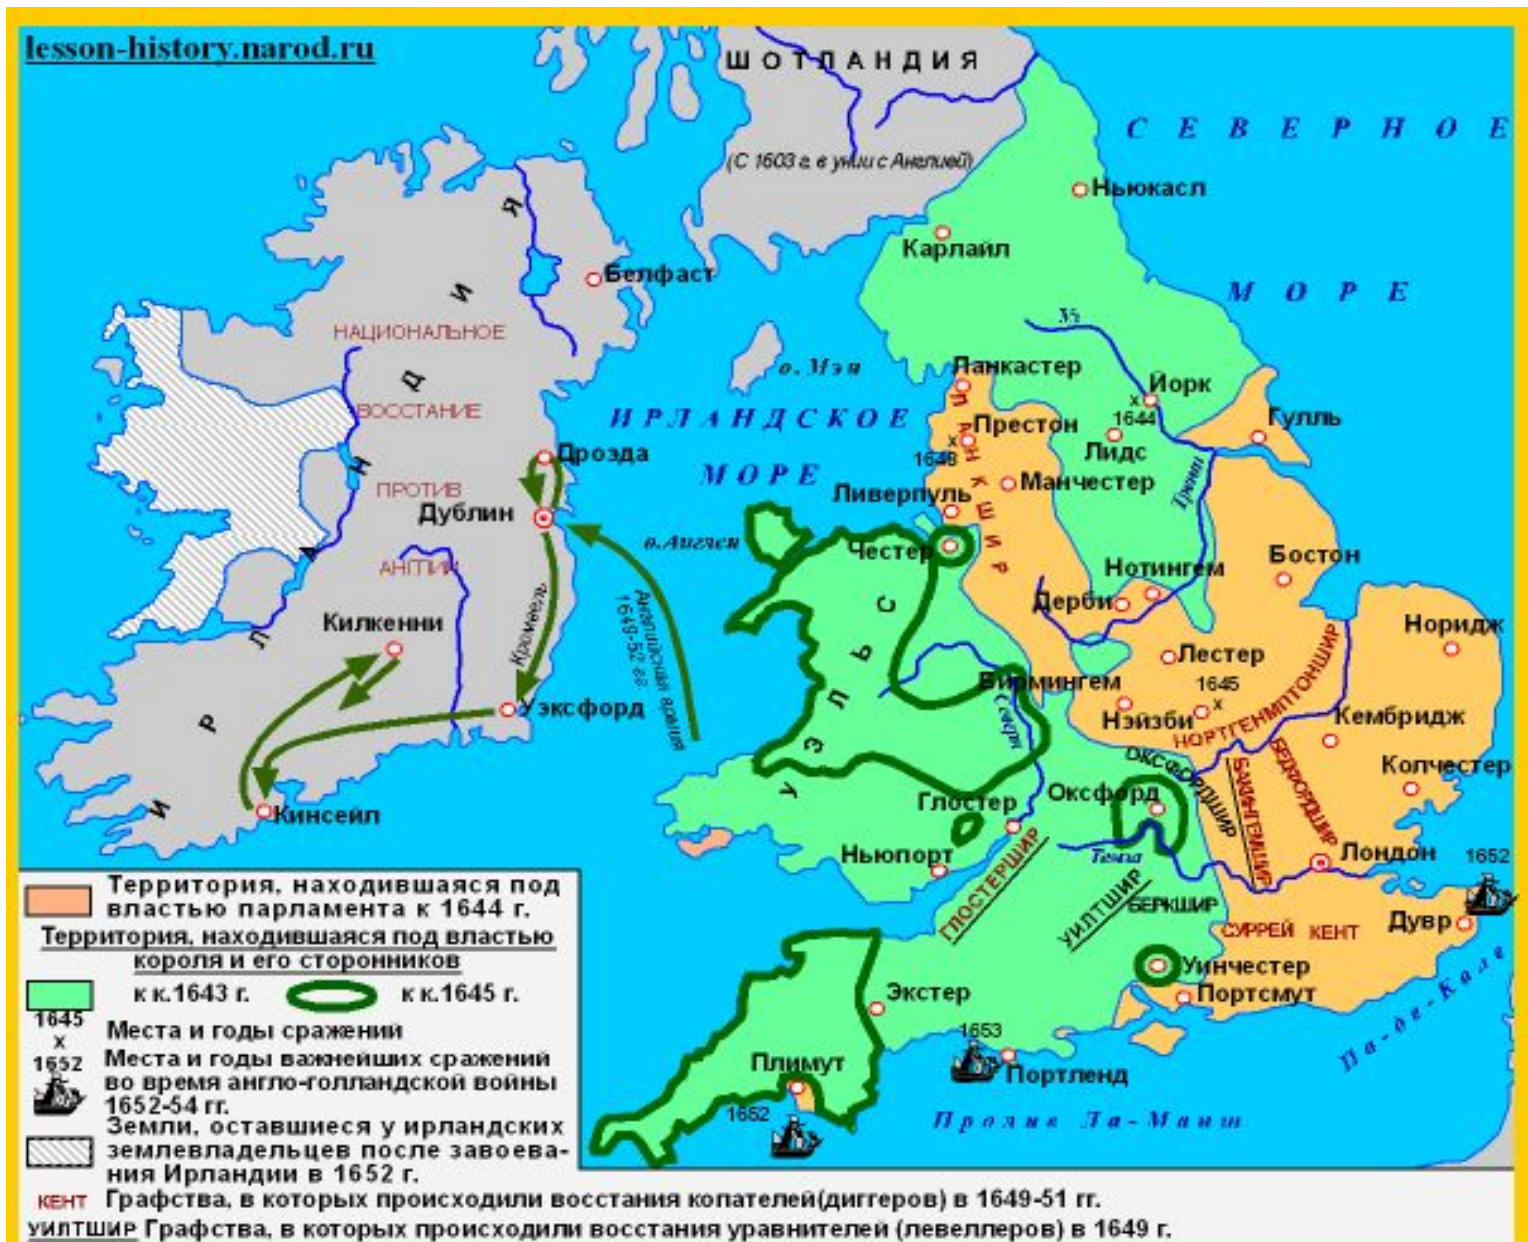

Европа в XVI веке.

Реформация в Европе в XVI веке.

Нидерландская буржуазная революция в XVI веке.

Английская революция XVII вв.

Начало промышленного переворота в Англии

Европа в 1648 г.

Европа в 1648 г.

lesson-history.narod.ru

Границы государств даны на 1648 г.

Великие географические открытия XVIII века

lesson-history.narod.ru

Владения государств:

- Португалии
- Испании
- Нидерландов
- Франции
- Великобритании
- Российской империи

— Экспедиция Ф. Лаперуза 1785-88 г.
Границы государств даны на сер. XVIII века

Цифрами на карте обозначены:

- 1** Великобритания
- 2** Дания
- 3** Нидерланды
- 4** Швейцария
- 5** Королевство Пруссия
- 6** Португалия
- 7** Германские государства
- 8** Итальянские государства
- 9** Папская область
- 10** Марокко
- 11** Таиланд
- 12** Корея
- Первое путешествие Д. Кука 1768-71 г.
- - - Второе путешествие Д. Кука 1772-75 г.
- · · · · Третье путешествие Д. Кука 1776-79 г.
- Место гибели Д. Кука в 1779 г.

Балканский полуостров в 1875-1885 гг.

lesson-history.narod.ru

- Границы Османской империи накануне русско-турецкой войны
- Районы восстаний против гнета Османской империи
- Места важнейших сражений
- Границы Болгарии по Сан-Стефанскому договору
- Территория отошедшая к Греции в 1881 г.
- Территории, отошедшие к России, Румынии и Сербии по решению Берлинского конгресса в 1878 г.
- Территории, оккупированная Австро-Венгрией в 1878 г.
- Территория Южной Болгарии (Восточной Румелии), автономной с 1878 г. и воссоединенной с Болгарией в 1885 г.