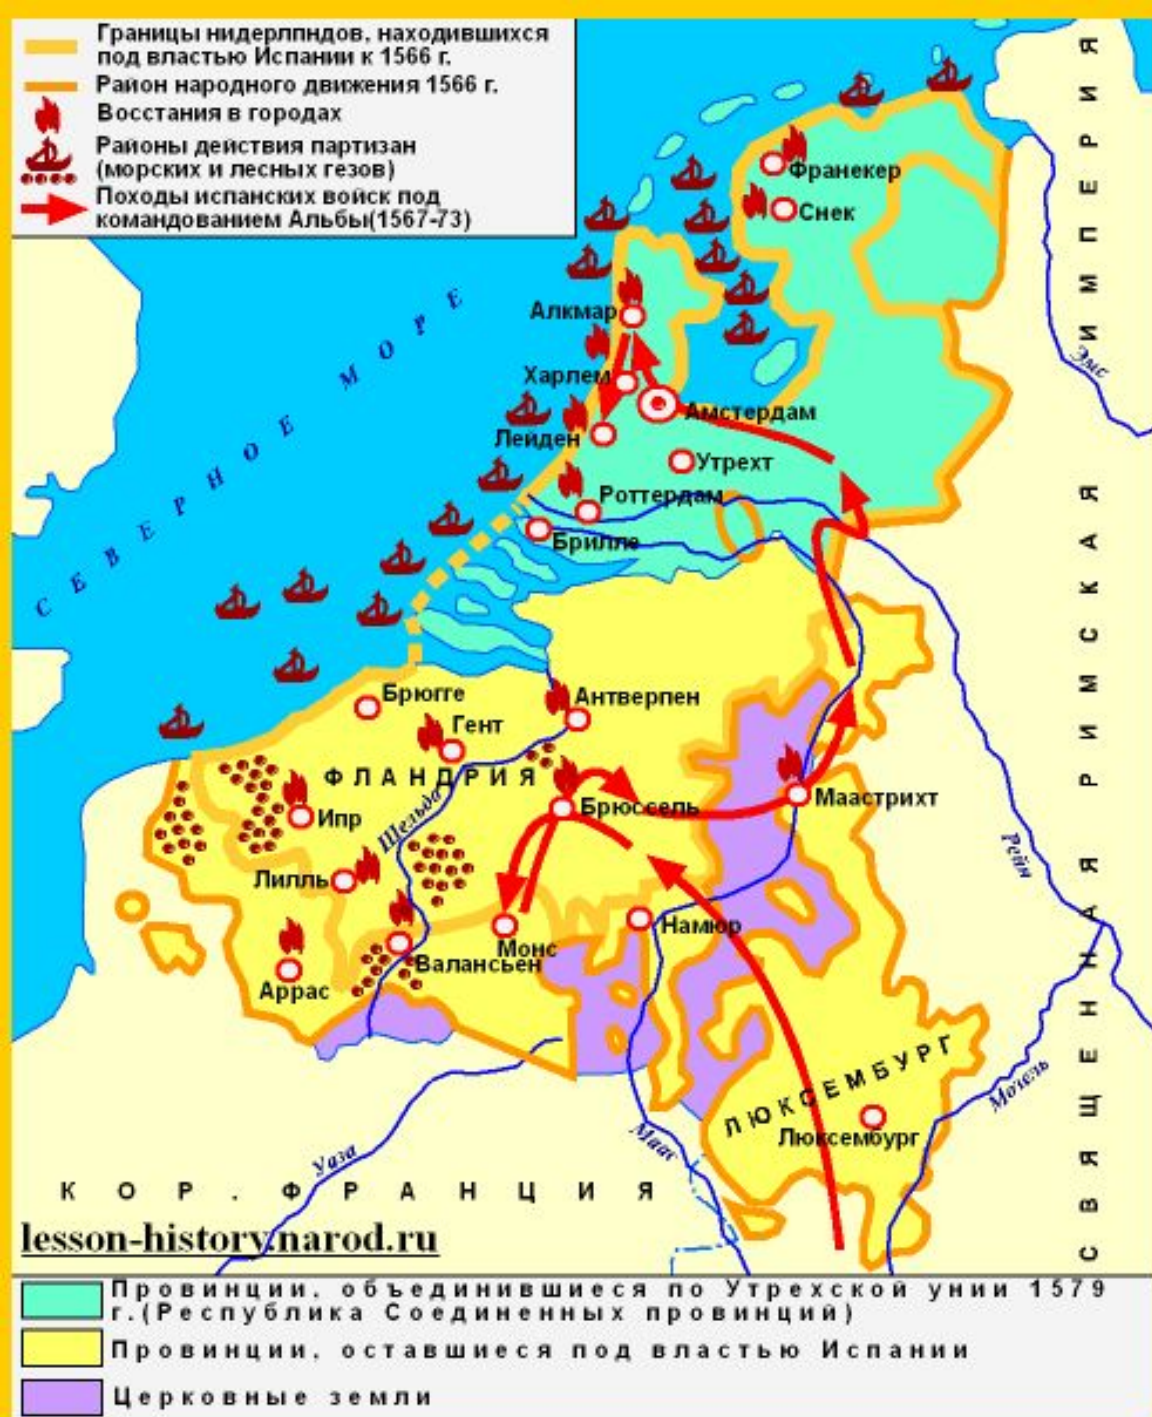

Европа в XVI веке.

Реформация в Европе в XVI веке.

Нидерландская буржуазная революция в XVI веке.

Английская революция XVII вв.

Начало промышленного переворота в Англии

Европа в 1648 г.

Европа в 1648 г.

lesson-history.narod.ru

Границы государств даны на 1648 г.

Великие географические открытия XVIII века

lesson-history.narod.ru

Владения государств:

- Португалии
- Испании
- Нидерландов
- Франции
- Великобритании
- Российской империи

— Экспедиция Ф. Лаперуза 1785-88 г.
Границы государств даны на сер. XVIII века

Цифрами на карте обозначены:

- 1** Великобритания
- 2** Дания
- 3** Нидерланды
- 4** Швейцария
- 5** Королевство Пруссия
- 6** Португалия
- 7** Германские государства
- 8** Итальянские государства
- 9** Папская область
- 10** Марокко
- 11** Таиланд
- 12** Корея
- Первое путешествие Д. Кука 1768-71 г.
- - - Второе путешествие Д. Кука 1772-75 г.
- · · · · Третье путешествие Д. Кука 1776-79 г.
- Место гибели Д. Кука в 1779 г.

Битва при Ватерлоо

Европа в годы завоевательных войн Наполеона

Франция в 1795 г.	Территории, присоединенные к Франции в 1795-1811 г.	Государства, зависящие от Франции	Государства, союзные Франции
Завоевательные походы французских войск	Действия русских войск в 1812 г.	Действия русских и союзных войск в 1813-15 гг.	Районы действий партизан в Отечественной войне 1812 г.
Поход армии Наполеона в Россию и ее отступление	Районы действий партизан в Отечественной войне 1812 г.		
Места крупнейших сражений			
Районы национально-освободительной борьбы против французских завоевателей в Западной Европе			
Цифрами на карте обозначены:			
1 Швейцария	2 Итальянское королевство	3 Иллирийские провинции	4 о.Эльба