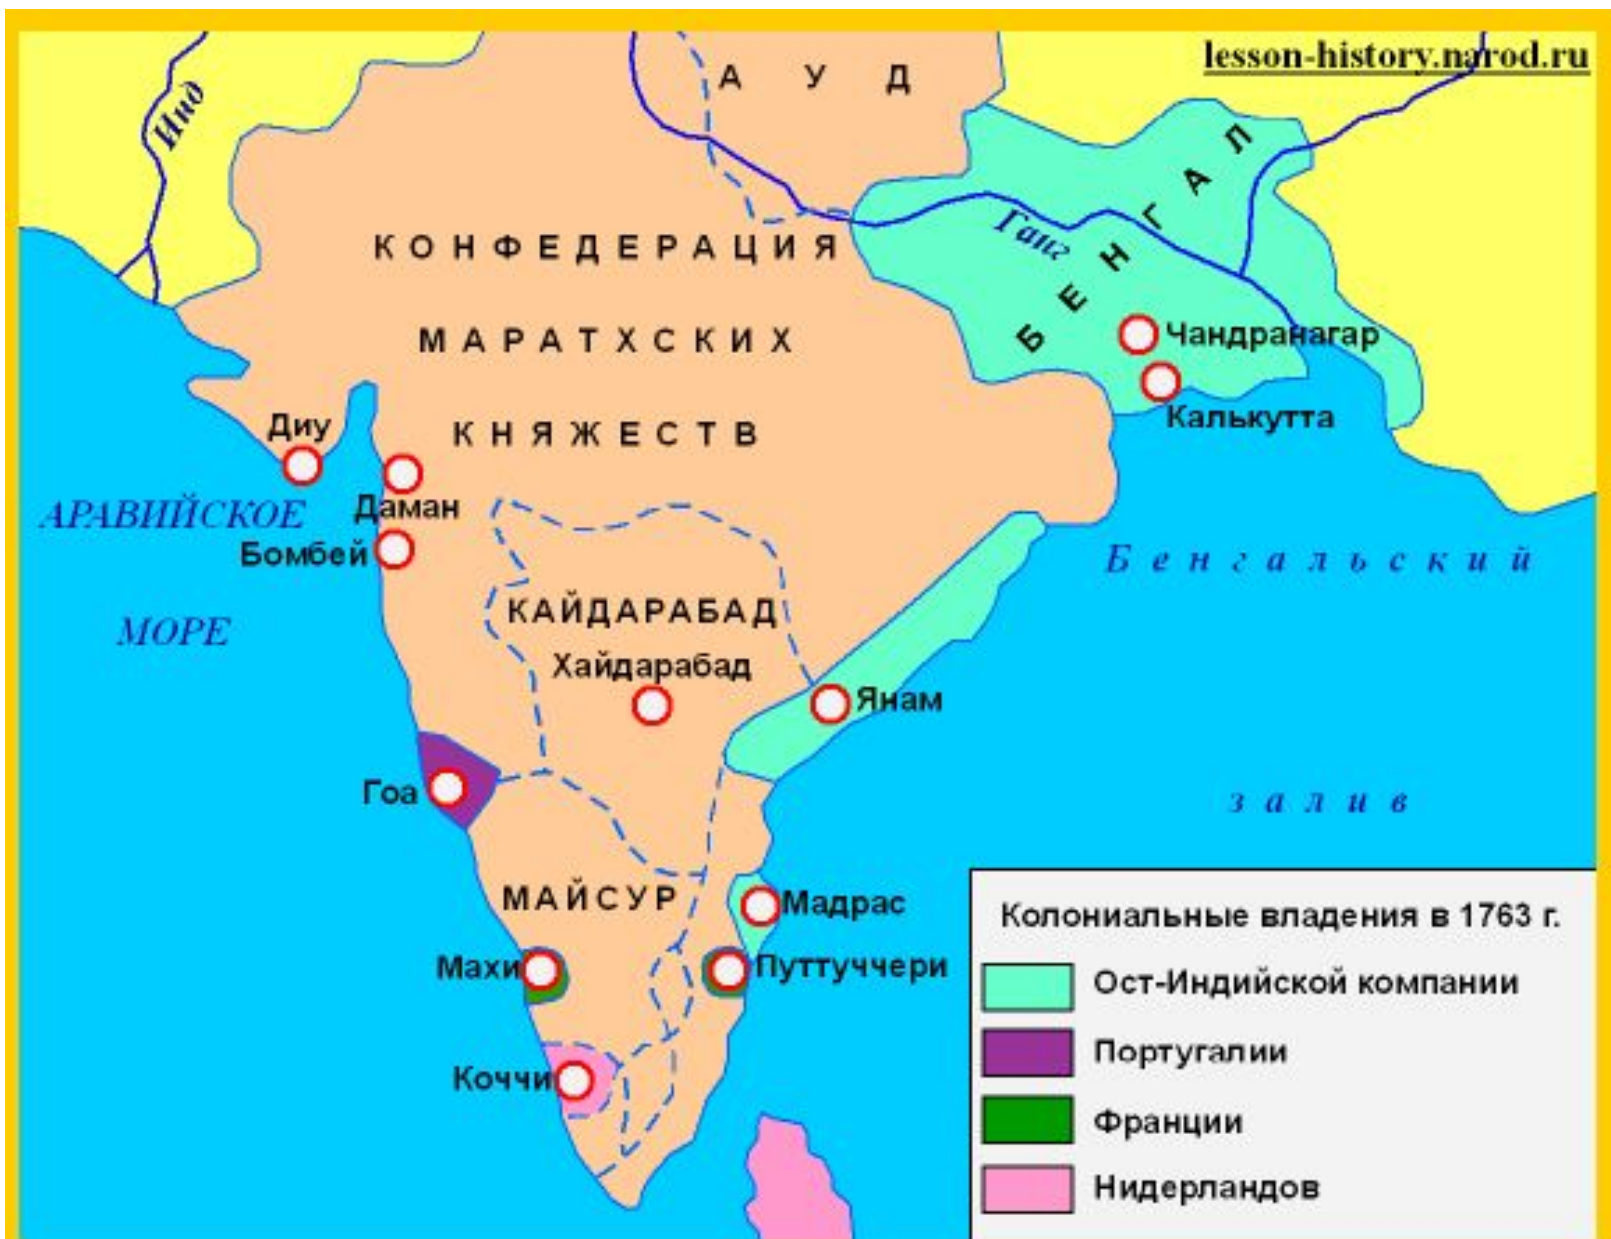

Колонии европейских стран в Индии к концу Семилетней войны