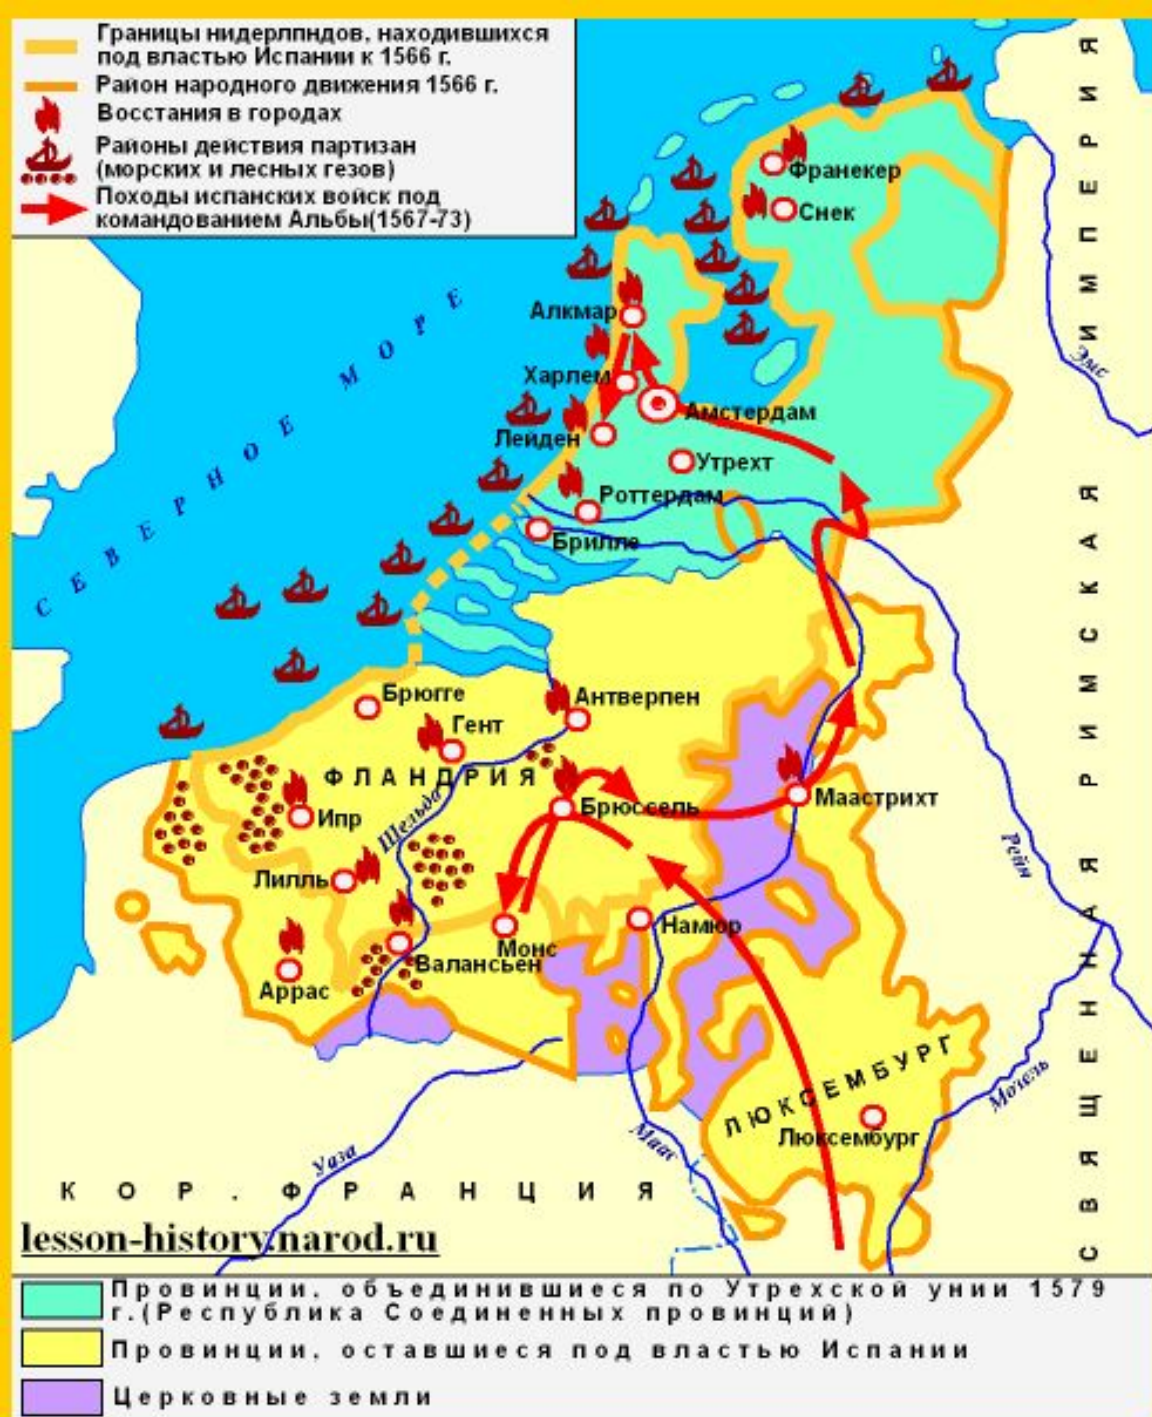

# Европа в XVI веке.

# Английская революция XVII вв.

Цифрами на карте обозначены:

- 1** Великобритания
- 2** Дания
- 3** Нидерланды
- 4** Швейцария
- 5** Королевство Пруссия
- 6** Португалия
- 7** Германские государства
- 8** Итальянские государства
- 9** Папская область
- 10** Марокко
- 11** Таиланд
- 12** Корея
- Первое путешествие Д. Кука 1768-71 г.
- Второе путешествие Д. Кука 1772-75 г.
- ⋯→ Третье путешествие Д. Кука 1776-79 г.
- Место гибели Д. Кука в 1779 г.

# Европа в годы завоевательных войн Наполеона

Франция в 1795 г.	Территории, присоединенные к Франции в 1795-1811 г.	Государства, зависимые от Франции	Государства, союзные Франции
Завоевательные походы французских войск	Действия русских войск в 1812 г.	Действия русских и союзных войск в 1813-15 гг.	Районы действий партизан в Отечественной войне 1812 г.
Поход армии Наполеона в Россию и ее отступление	Районы действий партизан в Отечественной войне 1812 г.		
Места крупнейших сражений			
Районы национально-освободительной борьбы против французских завоевателей в Западной Европе			
Цифрами на карте обозначены:			
1 Швейцария	2 Итальянское королевство	3 Иллирийские провинции	4 о.Эльба