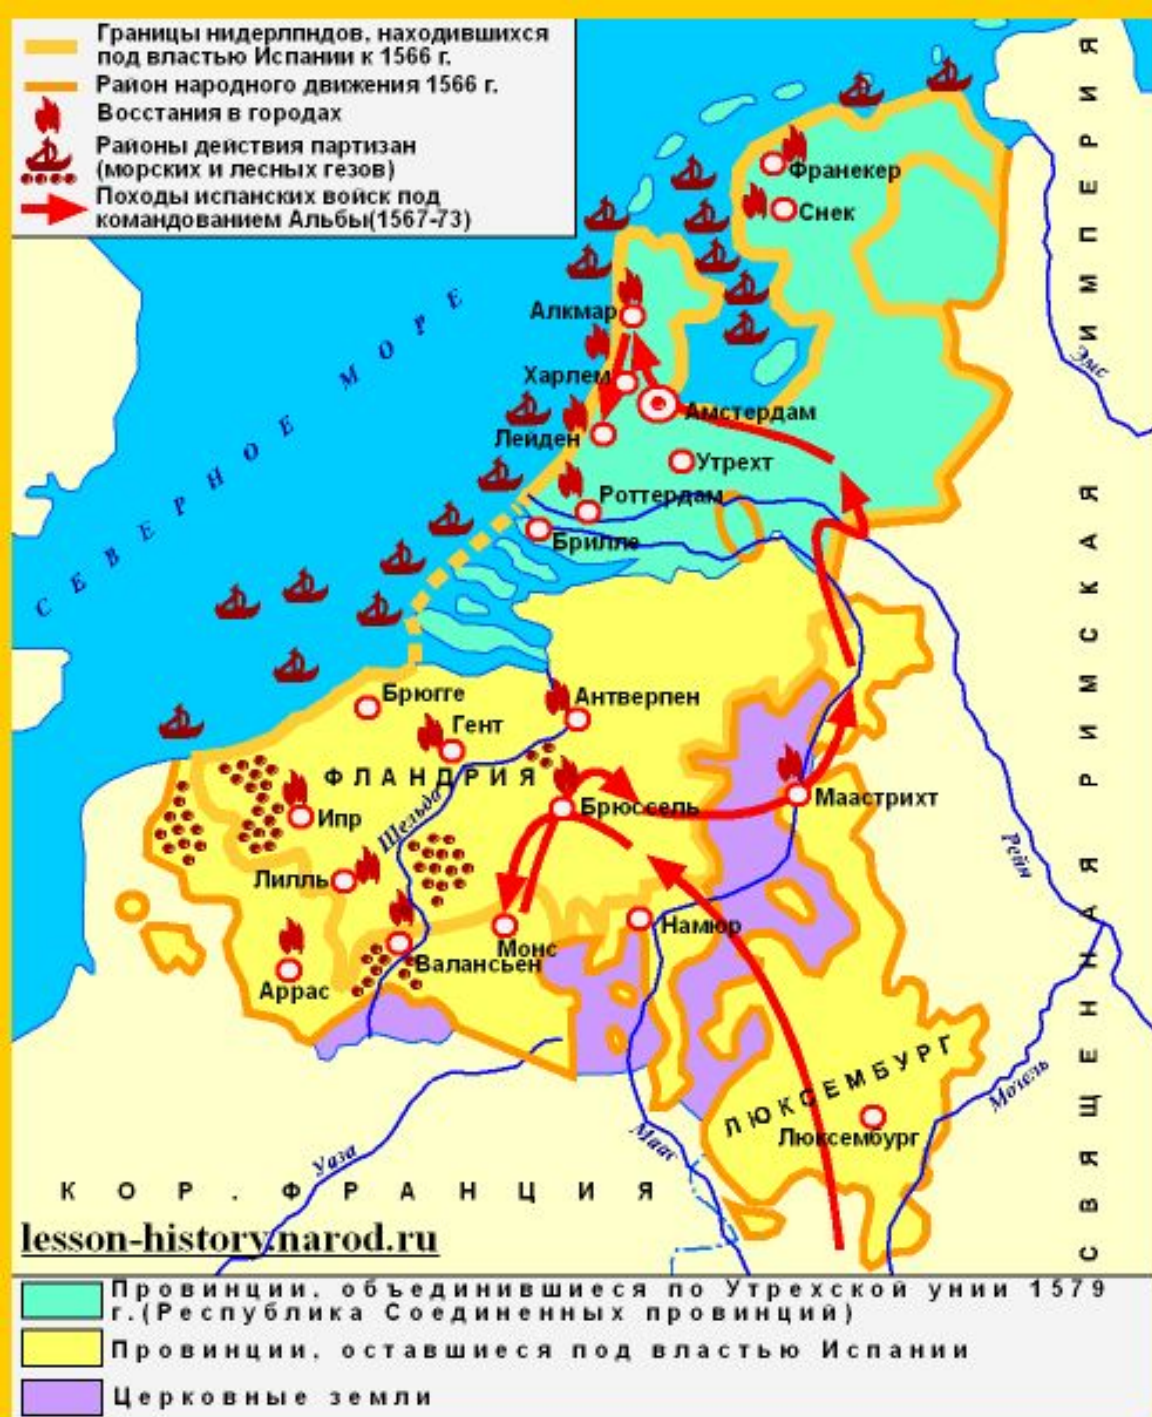

Европа в XVI веке.

Реформация в Европе в XVI веке.

Нидерландская буржуазная революция в XVI веке.

Начало промышленного переворота в Англии

Европа в 1648 г.

Европа в 1648 г.

lesson-history.narod.ru

Владения:			Цифрами обозначены:
Испанских Габсбургов	Курфюршества Бранденбурга	Церковные владения	1 Курфюршество Бранденбург
Австрийских Габсбургов	Королевства Швеции	Малые государства Германии и Италии	2 Соединенные провинции
Королевства Франции	Османской империи	Земли Русского государства, захваченные Польшей и Швецией в нач. XVII в.	3 Испанские Нидерланды
Граница "Священной Римской империи"			4 Республика Генуя
			5 Республика Дубровник
			6 Черногория

Границы государств даны на 1648 г.

Великие географические открытия XVIII века

lesson-history.narod.ru

Владения государств:

- Португалии
- Испании
- Нидерландов
- Франции
- Великобритании
- Российской империи

— Экспедиция Ф. Лаперуза 1785-88 гг.
Границы государств даны на сер. XVIII века

Цифрами на карте обозначены:

- 1 Великобритания
- 2 Дания
- 3 Нидерланды
- 4 Швейцария
- 5 Королевство Пруссия
- 6 Португалия
- 7 Германские государства
- 8 Итальянские государства
- 9 Папская область
- 10 Марокко
- 11 Таиланд
- 12 Корея
- Первое путешествие Д. Кука 1768-71 гг.
- Второе путешествие Д. Кука 1772-75 гг.
- Третье путешествие Д. Кука 1776-79 гг.
- Место гибели Д. Кука в 1779 г.

Битва при Ватерлоо

Европа в годы завоевательных войн Наполеона

Франция в 1795 г.	Территории, присоединенные к Франции в 1795-1811 г.	Государства, зависящие от Франции	Государства, союзные Франции
Завоевательные походы французских войск	Поход армии Наполеона в Россию и ее отступление	Действия русских войск в 1812 г.	Действия русских и союзных войск в 1813-15 гг.
Места крупнейших сражений	Районы национально-освободительной борьбы против французских завоевателей в Западной Европе	Районы действий партизан в Отечественной войне 1812 г.	
1 Швейцария	2 Итальянское королевство	3 Иллирийские провинции	4 о.Эльба