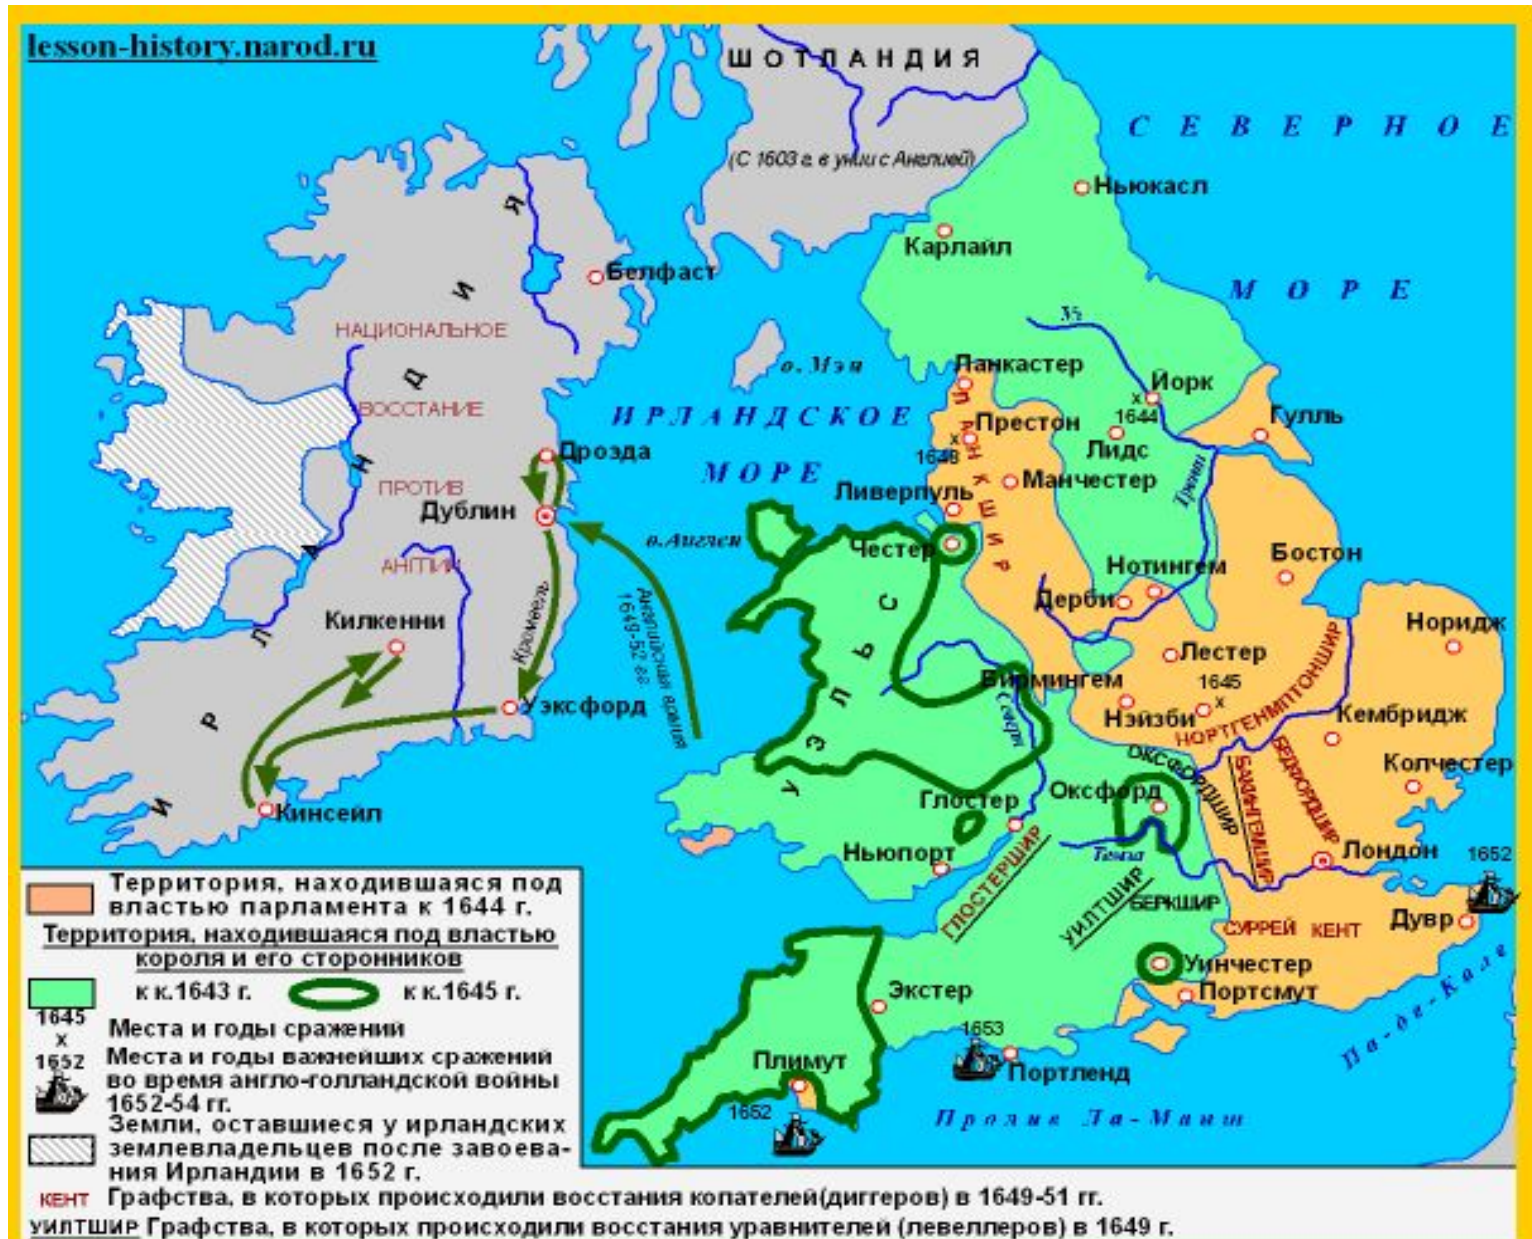

# Европа в XVI веке.

# Нидерландская буржуазная революция в XVI веке.

# Английская революция XVII вв.

# Европа в годы завоевательных войн Наполеона

Франция в 1795 г.	Территории, присоединенные к Франции в 1795-1811 г.	Государства, зависимые от Франции	Государства, союзные Франции
Завоевательные походы французских войск	Действия русских войск в 1812 г.	Действия русских и союзных войск в 1813-15 гг.	Районы действий партизан в Отечественной войне 1812 г.
Поход армии Наполеона в Россию и ее отступление	Районы действий партизан в Отечественной войне 1812 г.		
Места крупнейших сражений			
Районы национально-освободительной борьбы против французских завоевателей в Западной Европе			
Цифрами на карте обозначены:			
1 Швейцария	2 Итальянское королевство	3 Иллирийские провинции	4 о.Эльба