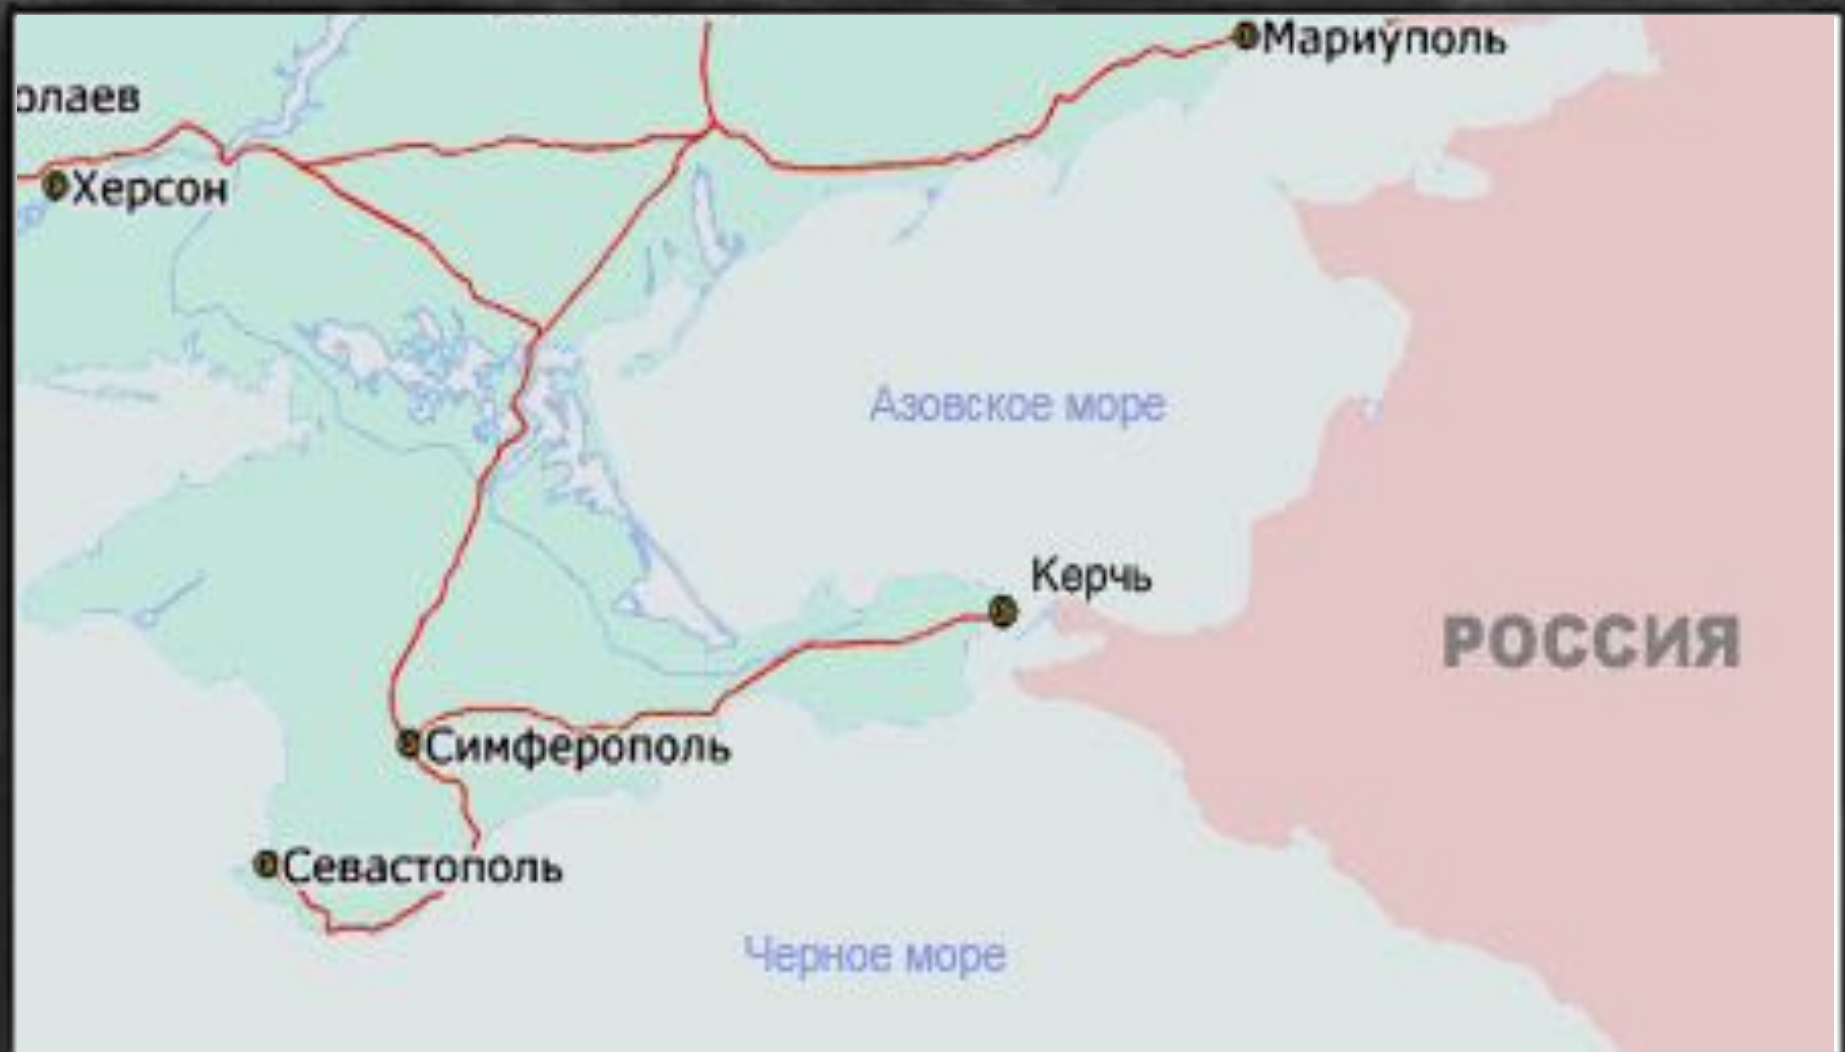

Forosera

МБОУ «СОШ №71» г.  
Рязани

Город-  
герой  
**КЕРЧ**

**Ь**

Выполнила:  
учитель начальных  
классов  
Аверина Елена  
Васильевна

**Пантикапе  
й**

Славян

Херсон

Мариуполь

Азовское море

Керчь

РОССИЯ

Симферополь

Севастополь

Черное море

**1941**  
**ГОД**