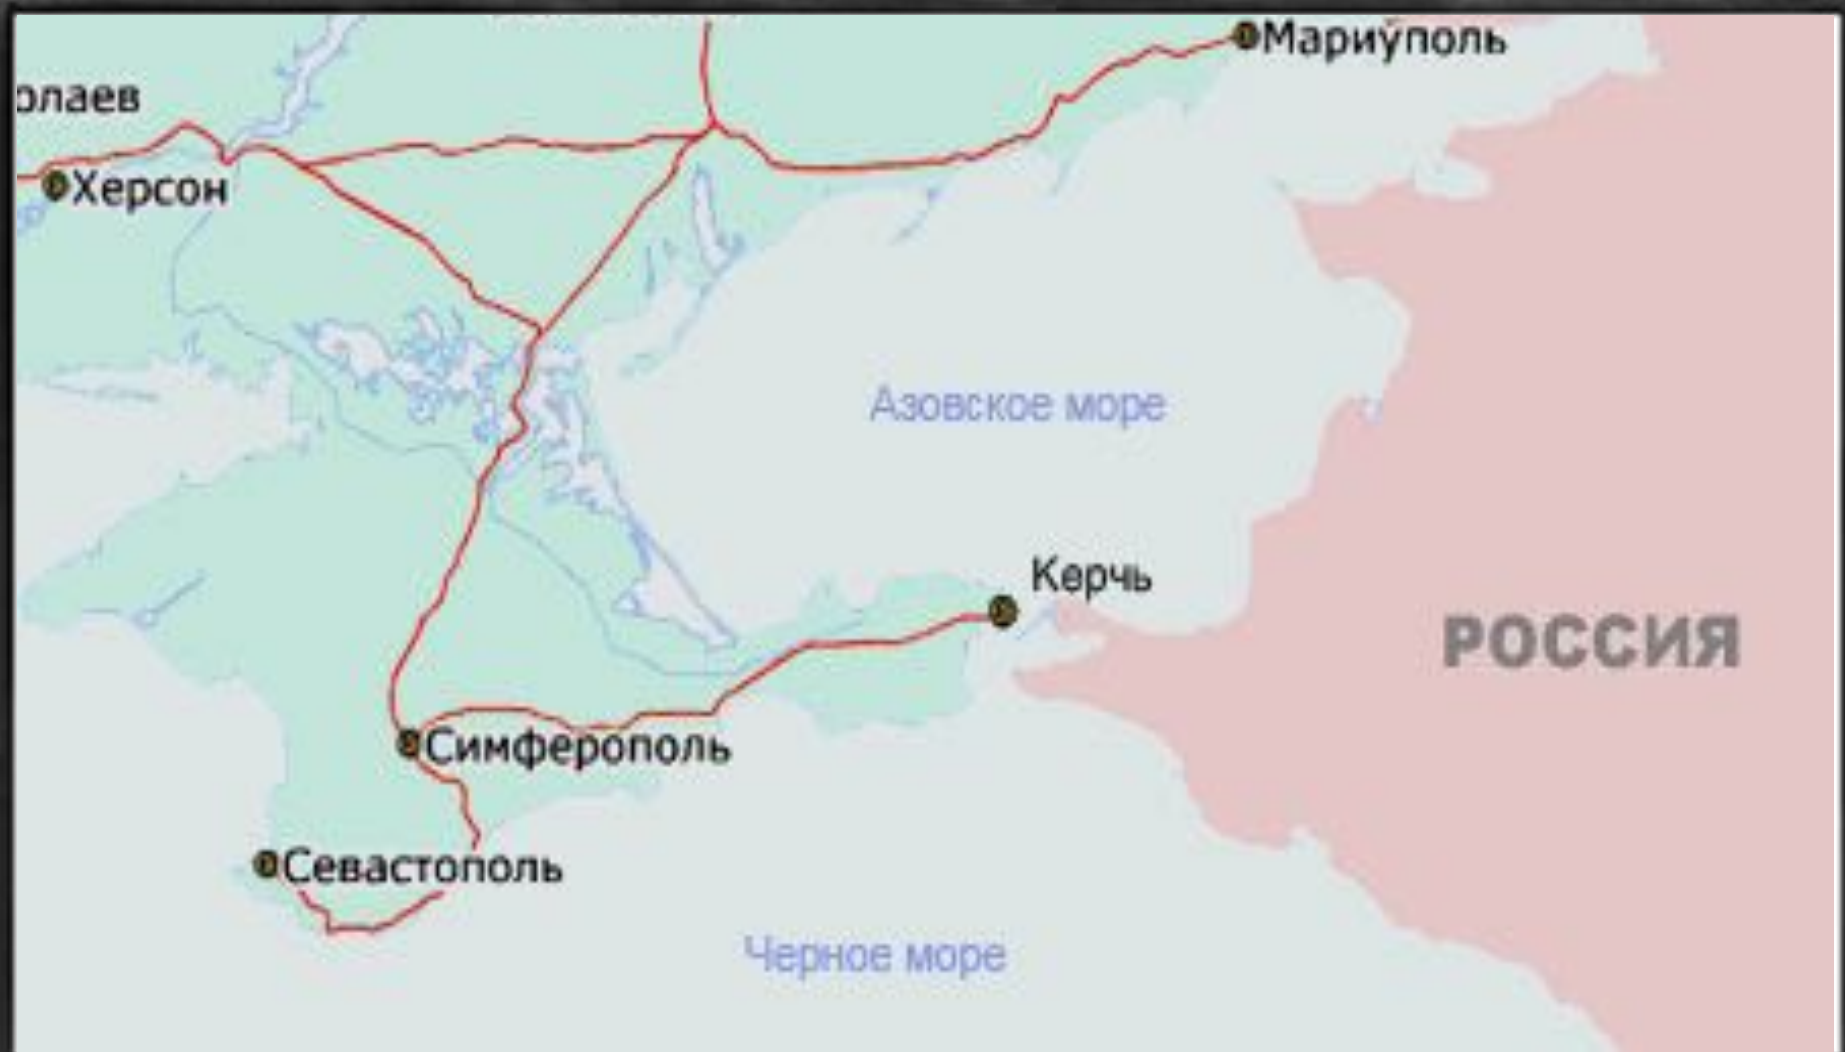

Forosera

МБОУ «СОШ №71» г.
Рязани

Город-
герой
КЕРЧ

Ь

Выполнила:
учитель начальных
классов
Аверина Елена
Васильевна

**Пантикапе
й**

Славян

Херсон

Мариуполь

Азовское море

Керчь

РОССИЯ

Симферополь

Севастополь

Черное море

1941