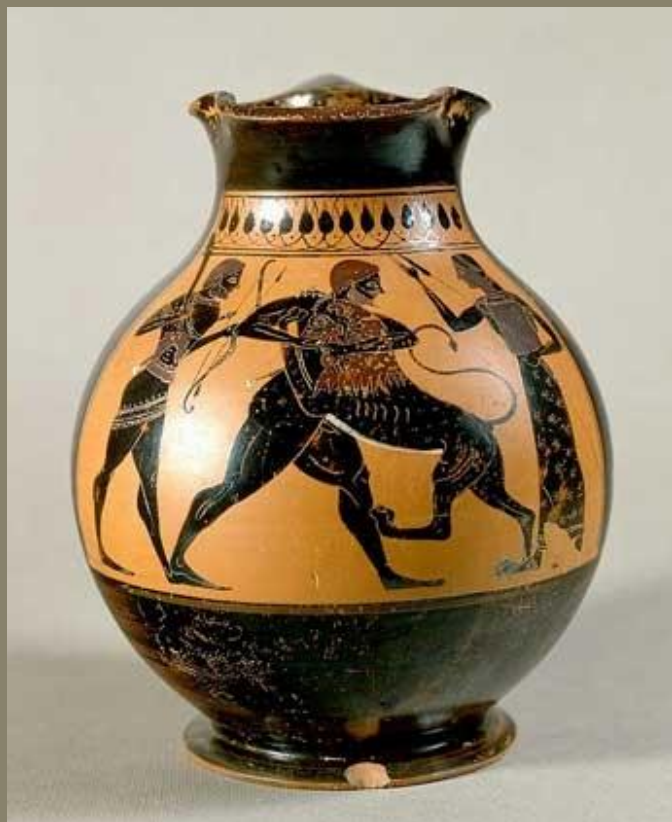

900—700 гг. до н. э.

Для сосудов в геометрическом стиле характерны горизонтальные полосы, идущие кольцами вокруг сосуда, между которыми помещаются различные декоративные мотивы.

Первые человеческие изображения
появляются около 770 г. до н. э.

Чернофигурный стиль вазописи

Краснофигурная вазапись