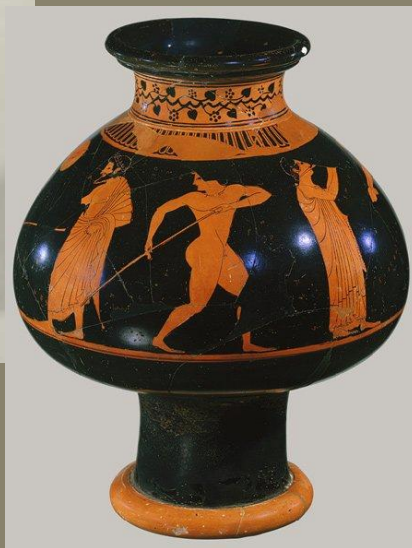

Греческая вазопись

Выполнила: Мальгина
Алёна Юрьевна

Амфоры

Гидрии

Кратеры

Килик

Ритоны

Геометрический стиль

900—700 гг. до н. э.

Для сосудов в геометрическом стиле характерны горизонтальные полосы, идущие кольцами вокруг сосуда, между которыми помещаются различные декоративные мотивы.

Первые человеческие изображения
появляются около 770 г. до н. э.

Чернофигурный стиль вазописи

Краснофигурная вазапись