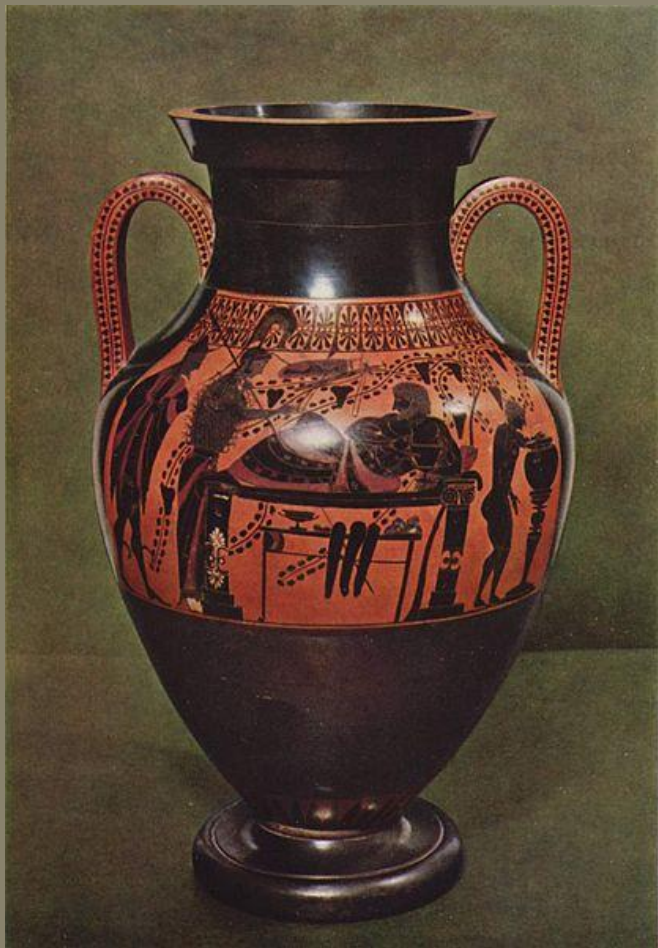

Греческая вазопись

Выполнила: Мальгина
Алёна Юрьевна

Амфоры

Гидрии

Кратеры

Килик

Ритоны

Геометрический стиль

900—700 гг. до н. э.

Для сосудов в геометрическом стиле характерны горизонтальные полосы, идущие кольцами вокруг сосуда, между которыми помещаются различные декоративные мотивы.

Первые человеческие изображения
появляются около 770 г. до н. э.

Чернофигурный стиль вазописи

Краснофигурная вазапись