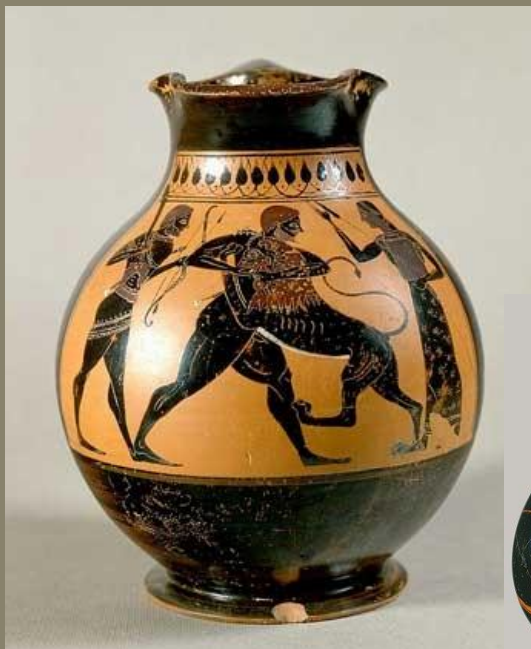

Греческая вазопись

Выполнила: Мальгина
Алёна Юрьевна

Амфоры

Гидрии

Кратеры

Килик

Ритоны

Геометрический стиль

900—700 гг. до н. э.

Для сосудов в геометрическом стиле характерны горизонтальные полосы, идущие кольцами вокруг сосуда, между которыми помещаются различные декоративные мотивы.

Первые человеческие изображения
появляются около 770 г. до н. э.