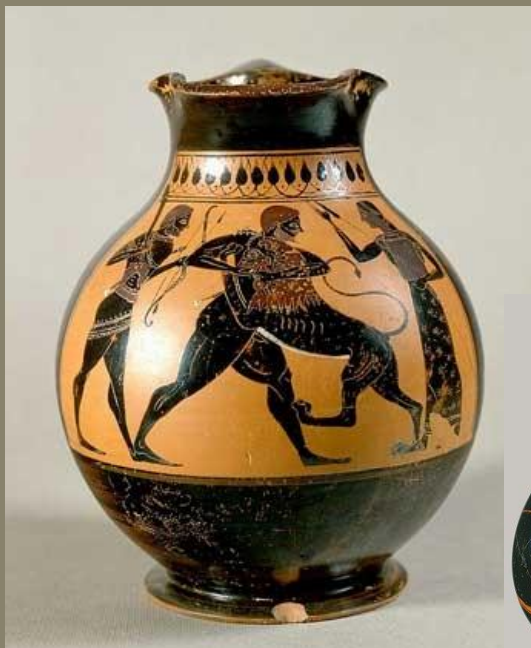

Греческая вазопись

Выполнила: Мальгина
Алёна Юрьевна

Амфоры

Гидрии

Кратеры

Килик

Ритоны

Геометрический стиль

900—700 гг. до н. э.

Для сосудов в геометрическом стиле характерны горизонтальные полосы, идущие кольцами вокруг сосуда, между которыми помещаются различные декоративные мотивы.

Первые человеческие изображения
появляются около 770 г. до н. э.