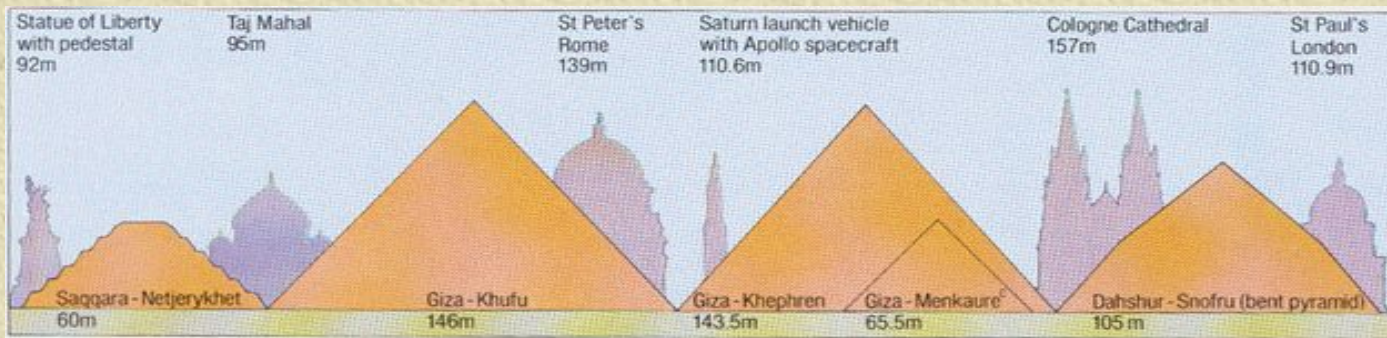

Древний Египет

Гробницы фараонов

МАСТАБА

От мастабы до ступенчатой пирамиды

1. Первые могилы были ямами в песке.

2. Позднее насыпали могильный холм.

3. За ними следовали глинобитные усыпальницы. Царские мастабы по размеру превышали мастабы знатных людей.

ПИРАМИДЫ

Total Video Computer
<http://effectmatrix.com>

-
- САКАРА.
Ступенчатая пирамида.
 - Архитектор
Имхотеп

- Гиза. Пирамиды Хеопса (Хуфу), Хефрена (Хафра), Менкерина (Менкаура).

- Пирамида Хеопса. Высота 147 м, площадь 5 га, вес одного блока 2,5 – 3 тонны.