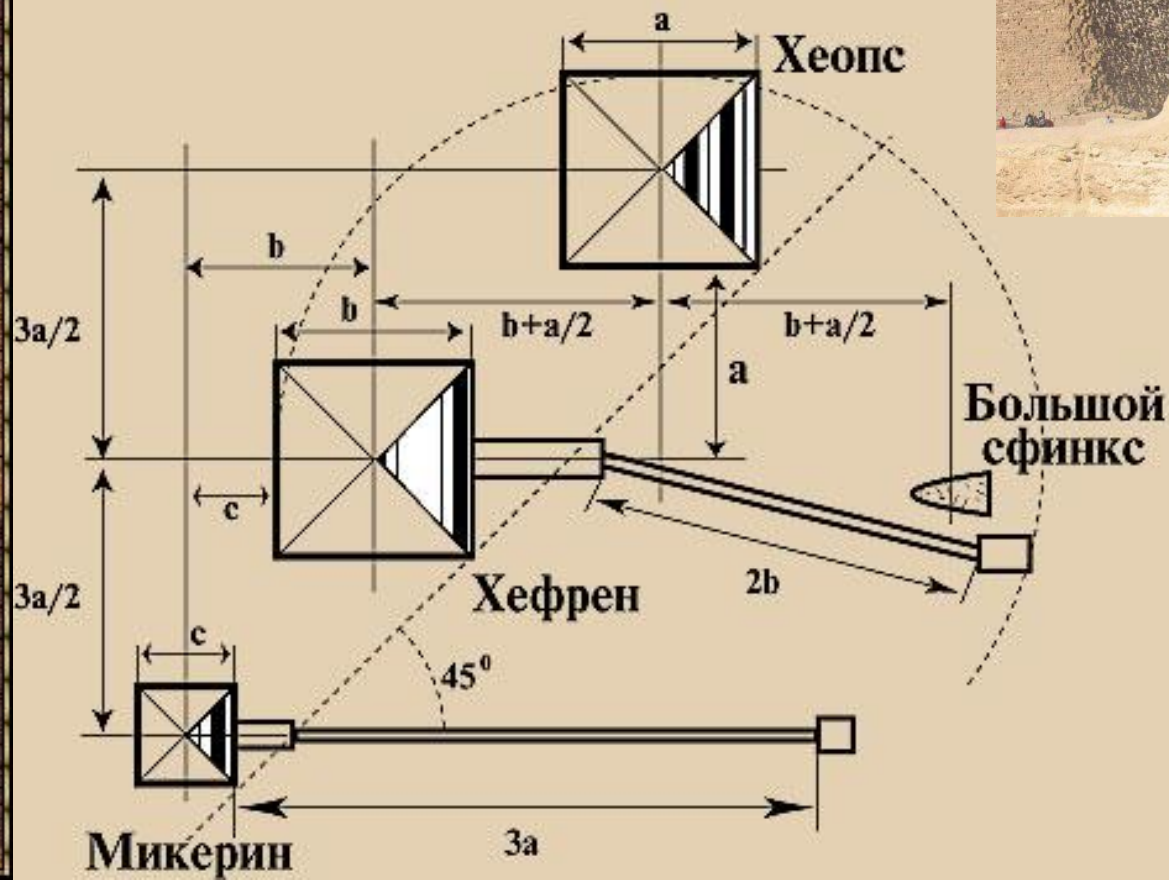

# ПИРАМИДЫ

---

Total Video Computer  
<http://effectmatrix.com>

- 
- САКАРА.  
Ступенчатая пирамида.
  - Архитектор  
Имхотеп

- Гиза. Пирамиды Хеопса (Хуфу), Хефрена (Хафра), Менкерина (Менкаура).

- Пирамида Хеопса. Высота 147 м, площадь 5 га, вес одного блока 2,5 – 3 тонны.

# Пропорции комплекса больших пирамид в Гизе