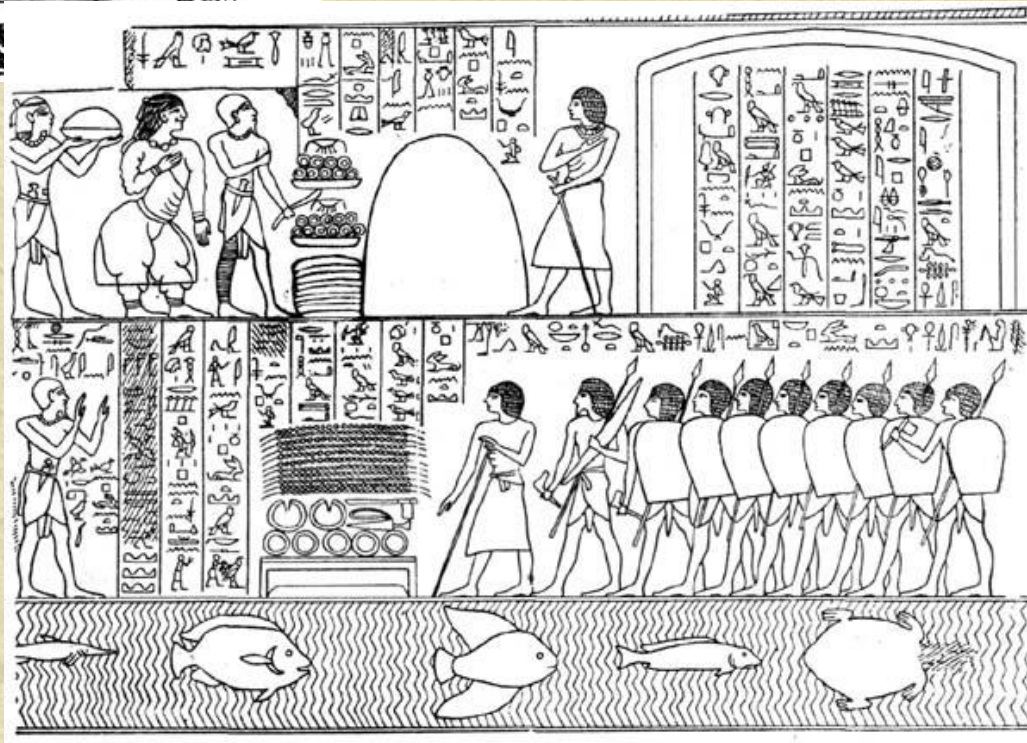

A composite image of ancient Egyptian monuments. The background features a large, weathered stone face of a sphinx on the left, several golden pyramids in the center, and a temple with multiple seated statues on the right. The scene is set in a desert under a clear blue sky. The text is overlaid on this background.

Пропорции комплекса больших пирамид в Гизе

ГРОБНИЦА ХАТШЕПСУТ

- Путешествие в страну Пунт

ГРОБНИЦА ТУТАНХАМОНА

- Лорд Карнавон и Говард Картер

Разрез гробницы Тутанхамона

- 1 Коридор
- 2 Антикамера
- 3 Пристройка
- 4 Сокровищница
- 5 Погребальная камера