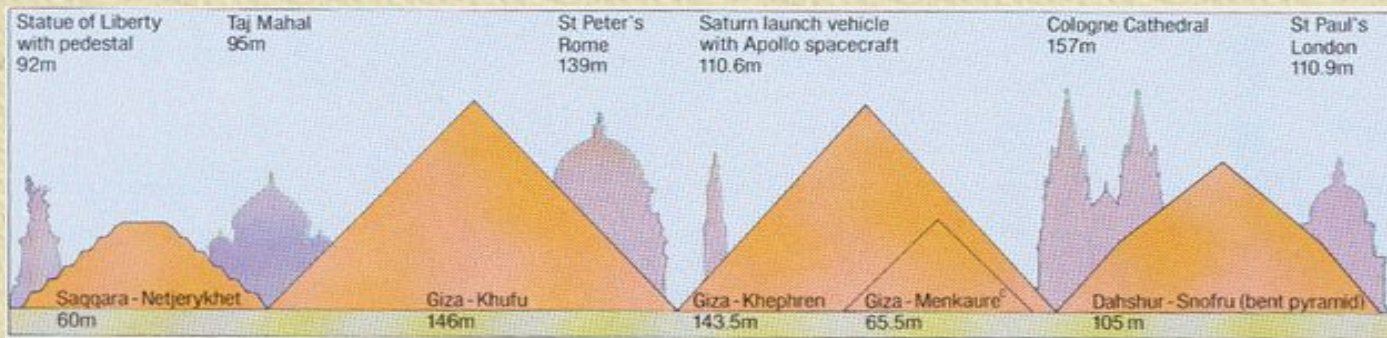

# МАСТАБА

От мастабы до ступенчатой пирамиды

1. Первые могилы были ямами в песке.

2. Позднее насыпали могильный холм.

3. За ними следовали глинобитные усыпальницы. Царские мастабы по размеру превышали мастабы знатных людей.

# ПИРАМИДЫ

---

Total Video Computer  
<http://effectmatrix.com>

- 
- САКАРА.  
Ступенчатая пирамида.
  - Архитектор  
Имхотеп

- Гиза. Пирамиды Хеопса (Хуфу), Хефрена (Хафра), Менкерина (Менкаура).

- Пирамида Хеопса. Высота 147 м, площадь 5 га, вес одного блока 2,5 – 3 тонны.

# Пропорции комплекса больших пирамид в Гизе