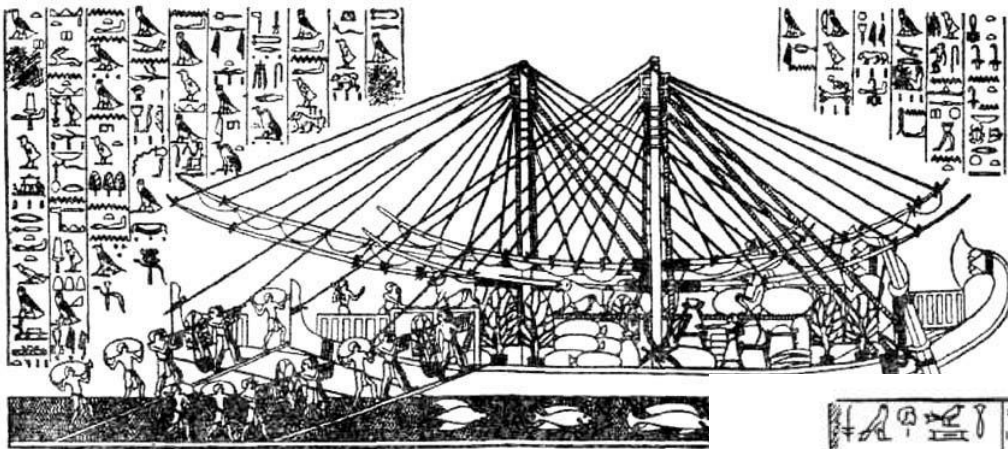

ПИРАМИДЫ

Total Video Computer
<http://effectmatrix.com>

-
- САКАРА.
Ступенчатая пирамида.
 - Архитектор
Имхотеп

- Гиза. Пирамиды Хеопса (Хуфу), Хефрена (Хафра), Менкерина (Менкаура).

- Пирамида Хеопса. Высота 147 м, площадь 5 га, вес одного блока 2,5 – 3 тонны.

Пропорции комплекса больших пирамид в Гизе

ГРОБНИЦА ХАТШЕПСУТ

- Путешествие в страну Пунт

ГРОБНИЦА ТУТАНХАМОНА

- Лорд Карнавон и Говард Картер

Разрез гробницы Тутанхамона

- 1 Коридор
- 2 Антикамера
- 3 Пристройка
- 4 Сокровищница
- 5 Погребальная камера