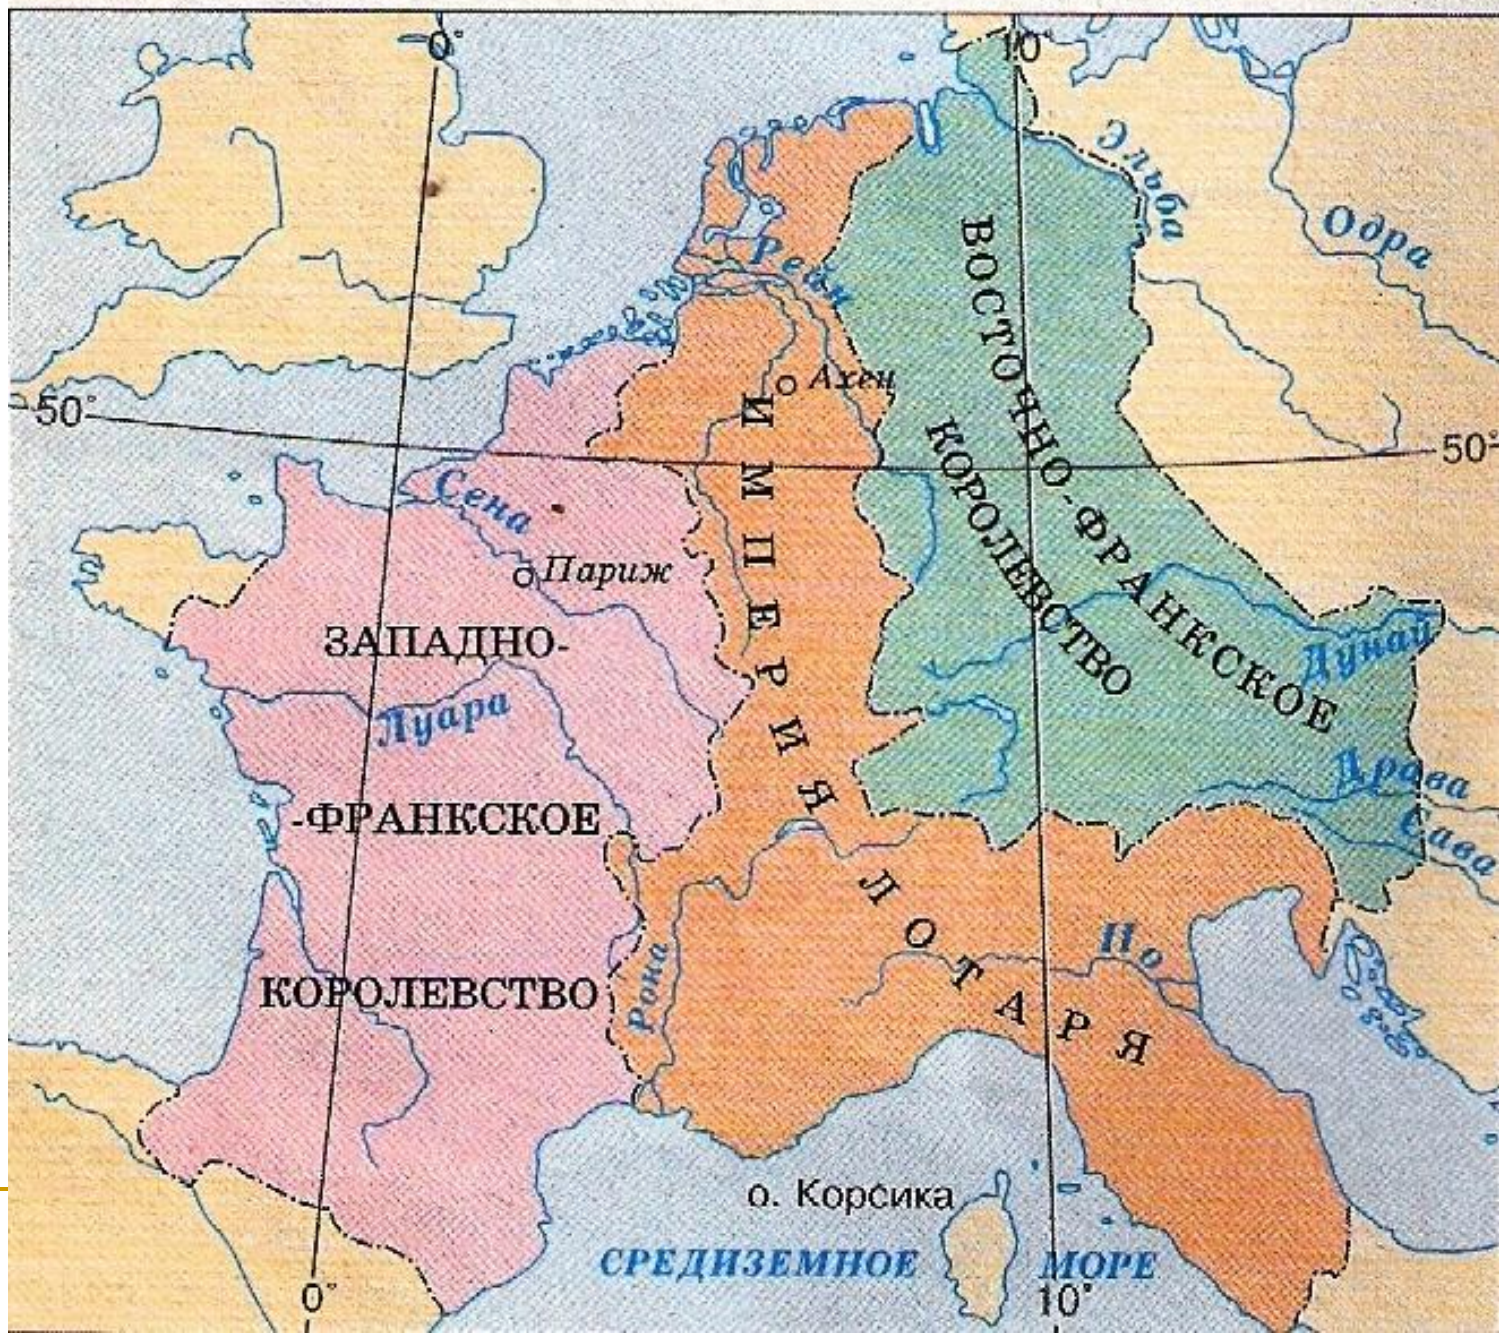

843 г.

РАЗДЕЛ ИМПЕРИИ КАРЛА ВЕЛИКОГО ПО ВЕРДЕНСКОМУ