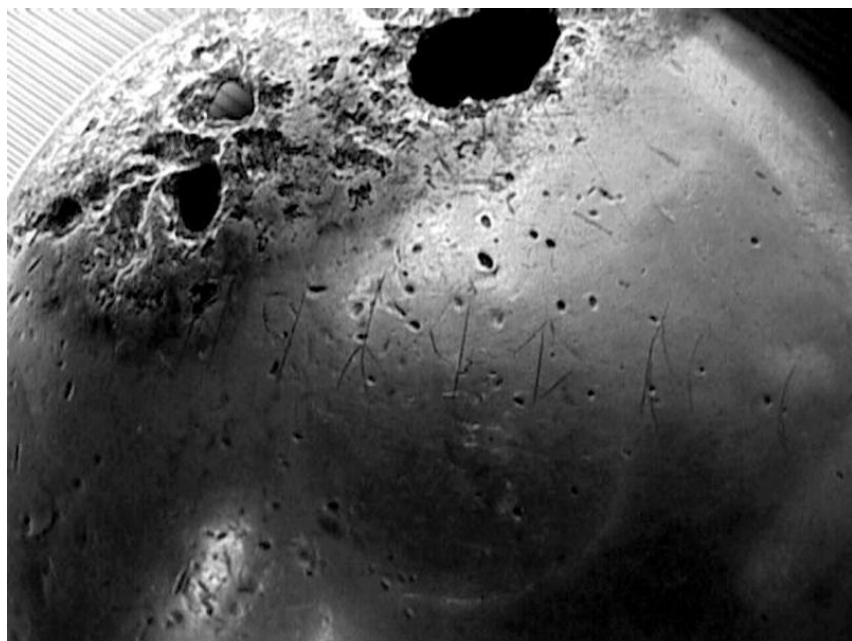

# Иссыкский курган

Иссыкский курган входит в комплекс иссыкского могильника, расположенного на левом берегу горной реки Иссык

# Предметы из кургана Иссык

# Предметы из кургана Иссык

Надпись на серебряной чаше, найденной в погребении Иссыкского «Золотого человека» [середина первого тысячелетия до Р.Х.]. Средняя Азия. Образец письменности саков

**Благодарю за внимание!!!**