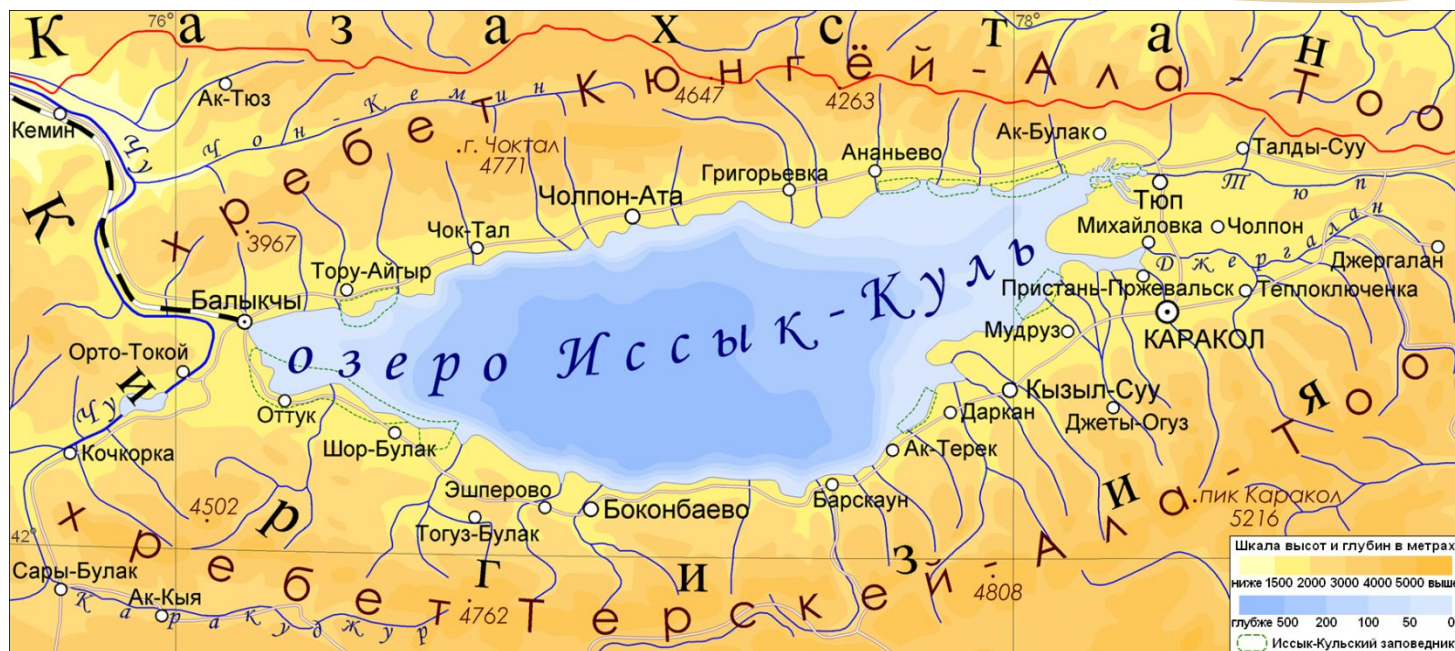

# Иссыкский курган

Иссыкский курган входит в комплекс иссыкского могильника, расположенного на левом берегу горной реки Иссык