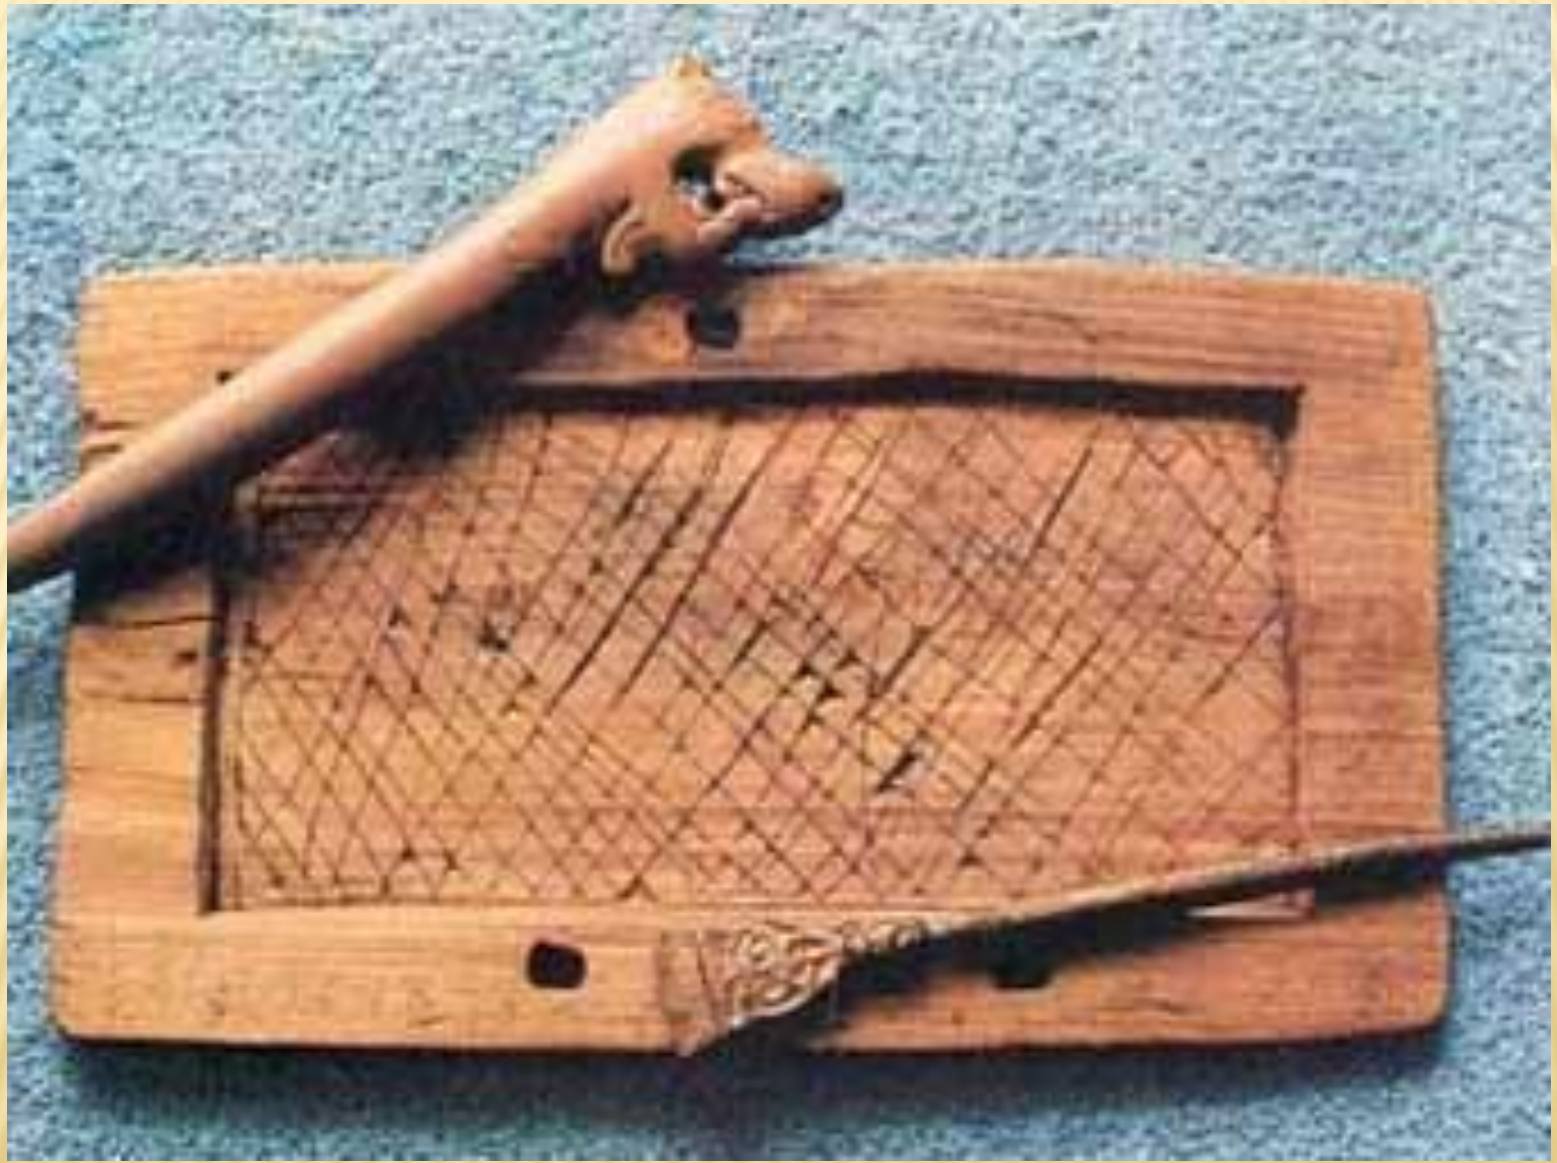

ЛЕВ РАЗГОН

ЧЁРНЫМ

ПО

БЕЛОМУ

РИСУНКИ И. КАБАКОВА

ИЗДАТЕЛЬСТВО „МАЛЫШ“ МОСКВА • 1982 •

КАМЕНЬ

Наскальный рисунок

ГЛИНА

www.komtv.org

KOM TV

КРЫМСКИЙ ОБЩЕСТВЕННЫЙ МЕДИАПОРТАЛ

ПАПИРУС

**Palette de scribe
avec calames**
Ancien Empire,
vers 2600 av. J.-C.

**Palette au nom du roi
Séqéneuré Taa**
vers 1550 av. J.-C. (17^e dynastie)
bois