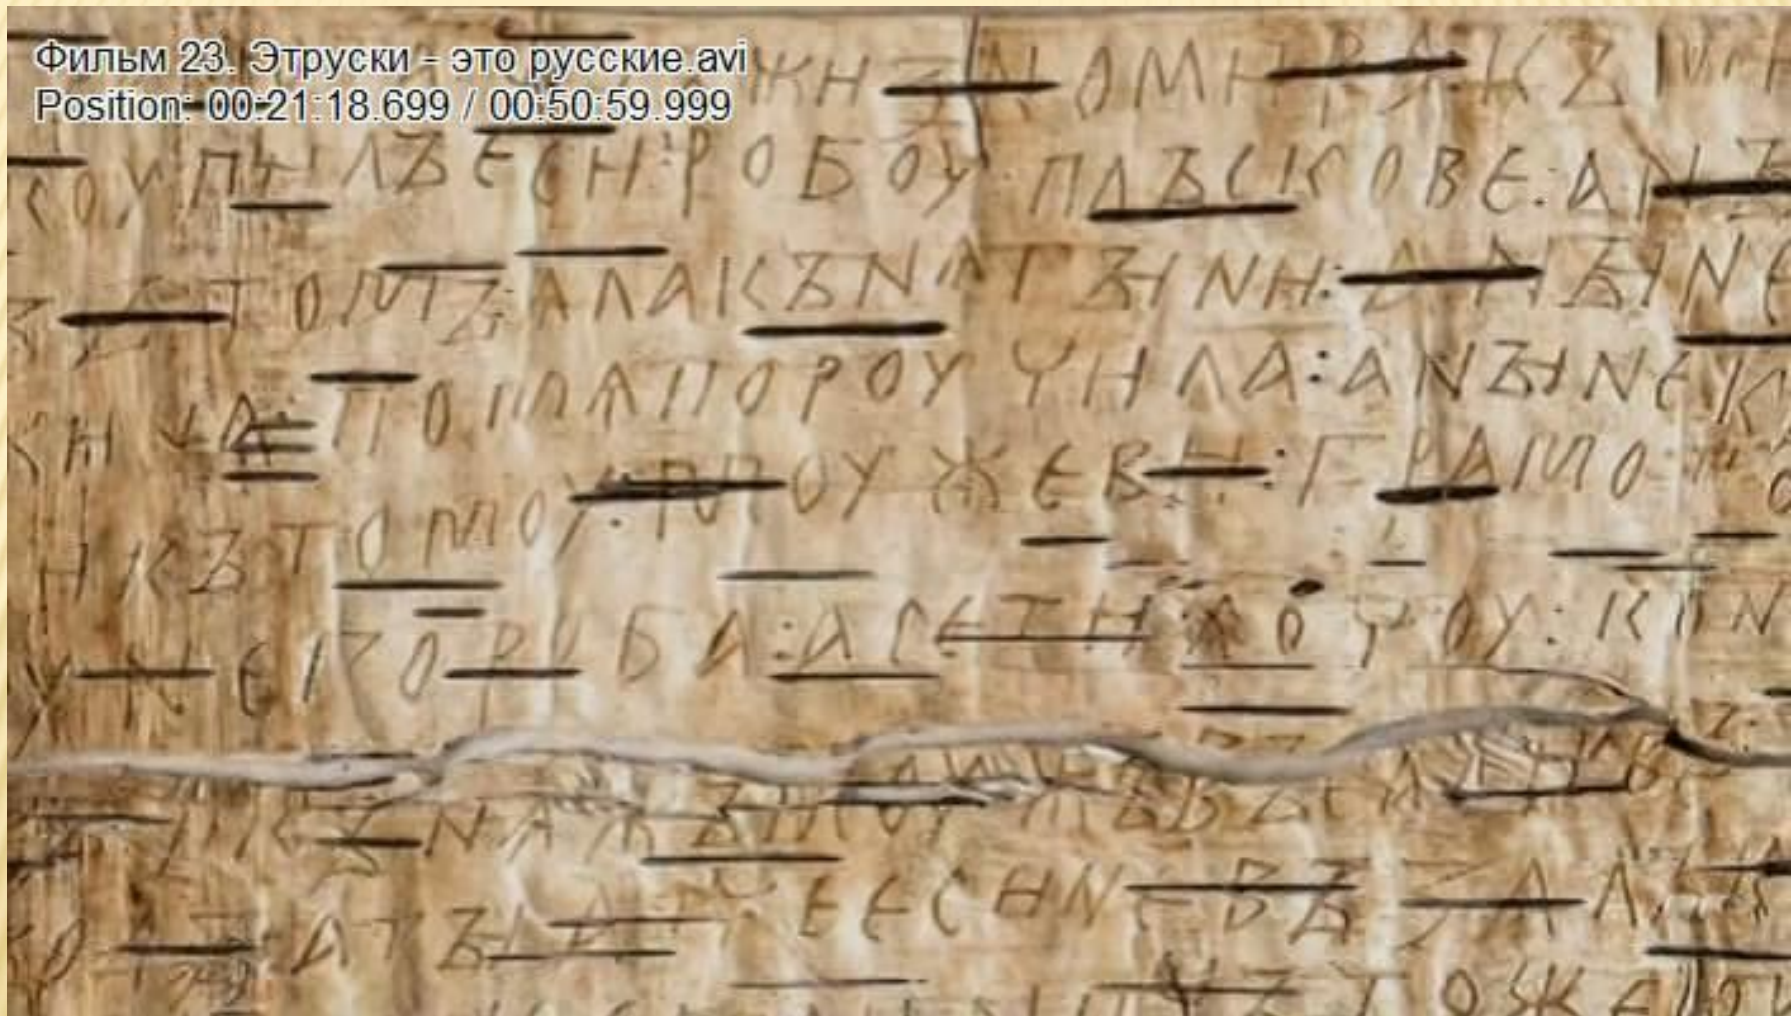

Фильм 23. Этруски - это русские.avi
Position: 00:21:18.699 / 00:50:59.999