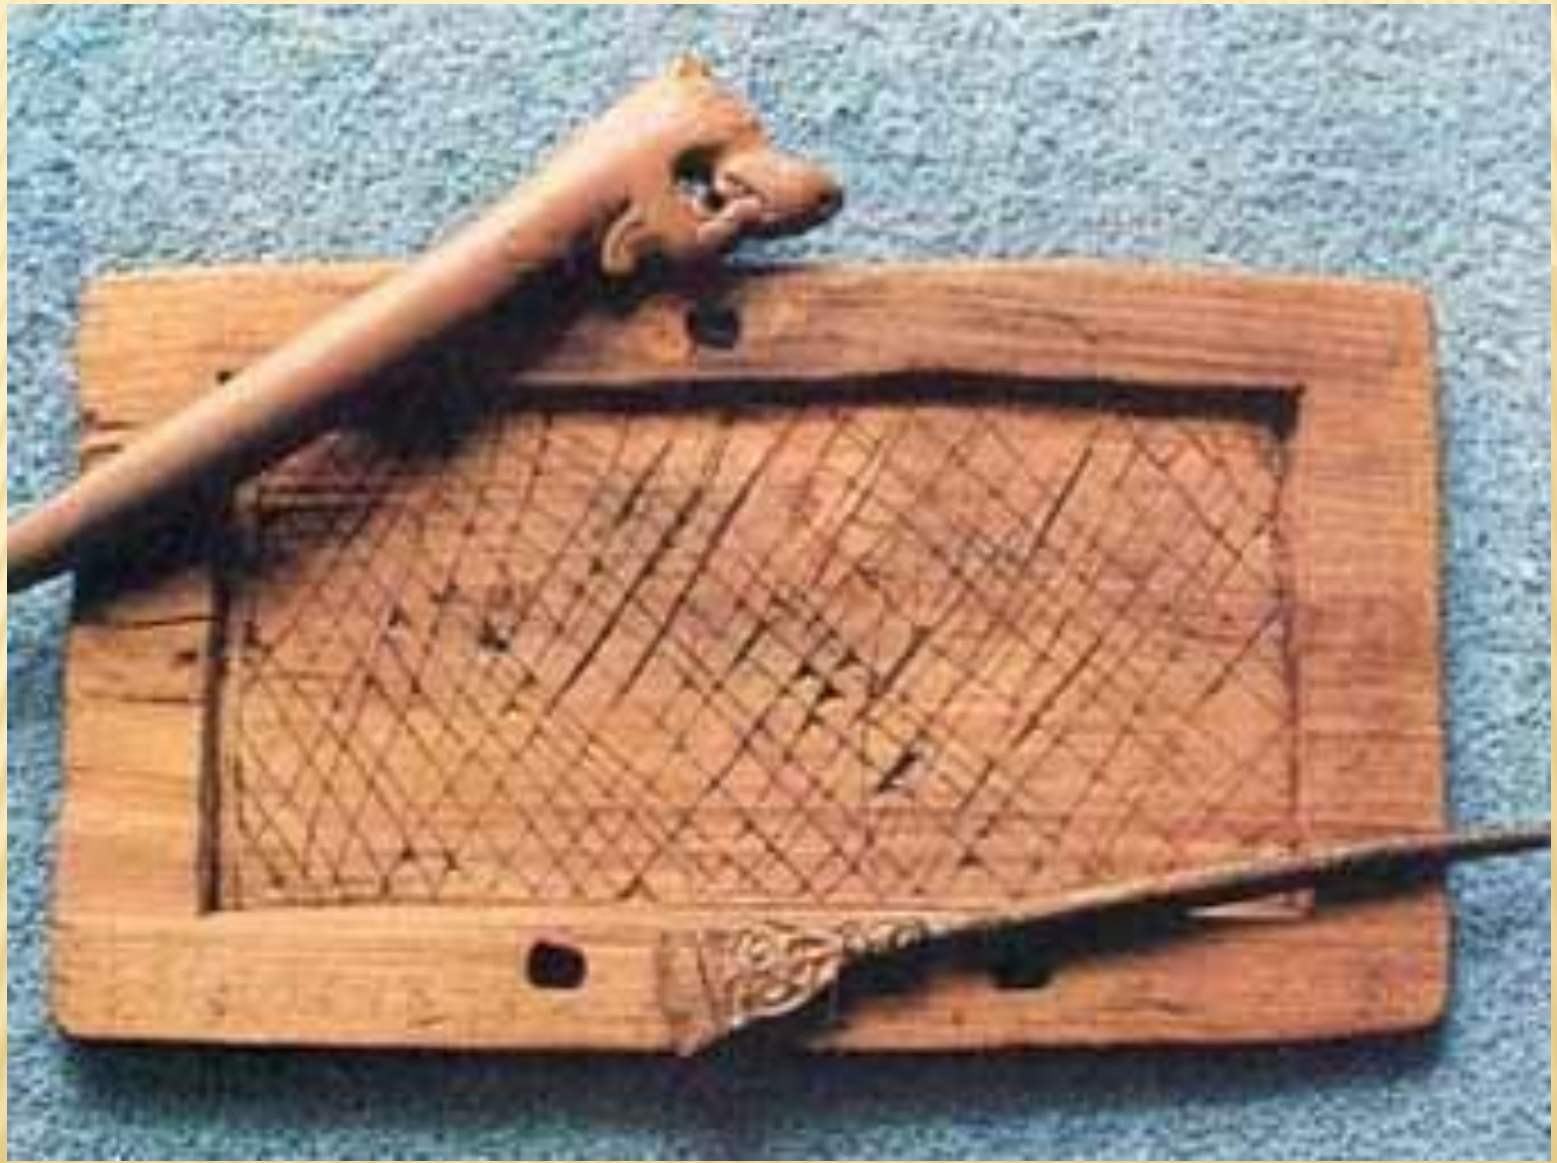

ЛЕВ РАЗГОН

ЧЁРНЫМ

ПО

БЕЛОМУ

РИСУНКИ И. КАБАКОВА

ИЗДАТЕЛЬСТВО „МАЛЫШ“ МОСКВА • 1982 •

КАМЕНЬ

Наскальный рисунок

ГЛИНА

www.komtv.org

KOM TV

КРЫМСКИЙ ОБЩЕСТВЕННЫЙ МЕДИАПОРТАЛ

ПАПИРУС

Palette de scribe
avec calames

Égypte antique,
vers 1500 av. J.-C.

Palette au nom du roi
Séqénehré Taa