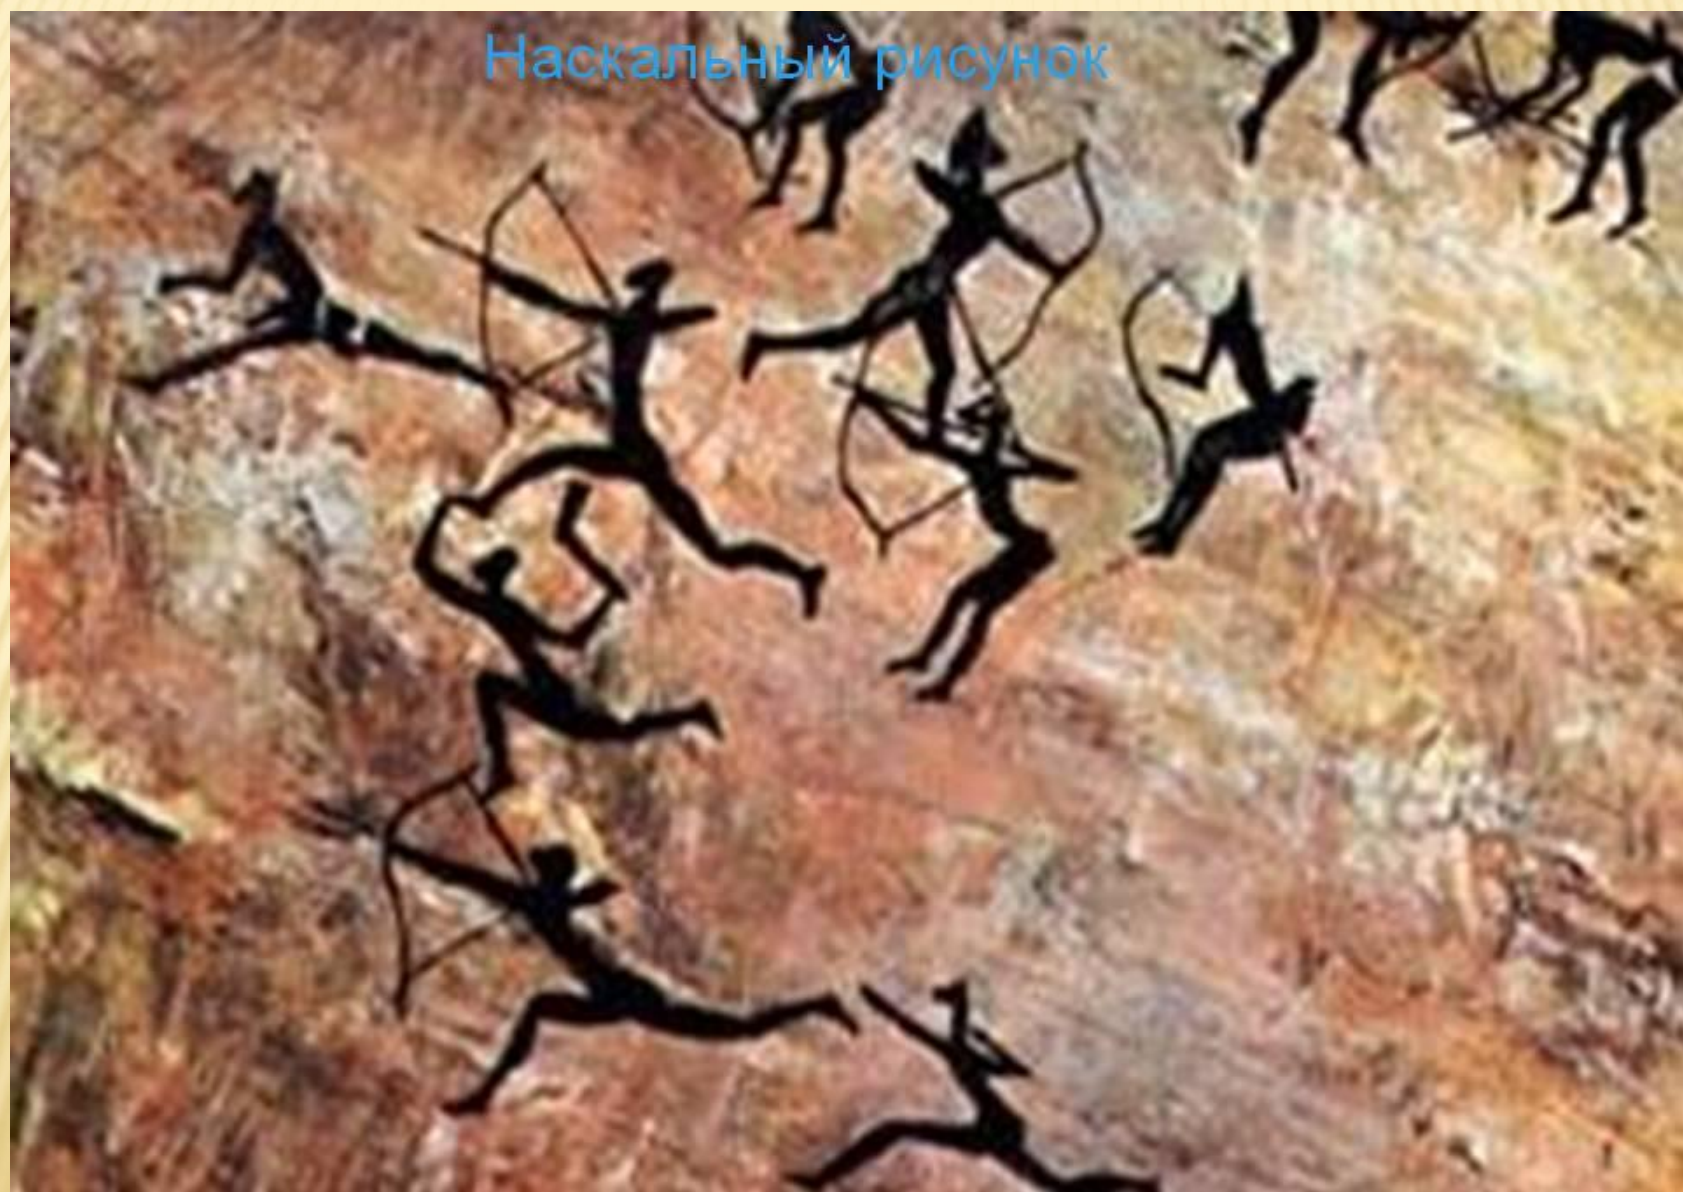

ЛЕВ РАЗГОН

ЧЁРНЫМ

ПО

БЕЛОМУ

РИСУНКИ И. КАБАКОВА

ИЗДАТЕЛЬСТВО „МАЛЫШ“ МОСКВА • 1982 •

КАМЕНЬ

Наскальный рисунок

ГЛИНА

www.komtv.org

KOM TV

КРЫМСКИЙ ОБЩЕСТВЕННЫЙ МЕДИАПОРТАЛ

ПАПИРУС

Palette de scribe
avec calames

Égypte antique,
vers 1500 av. J.-C.

Palette au nom du roi
Séqénehré Taa