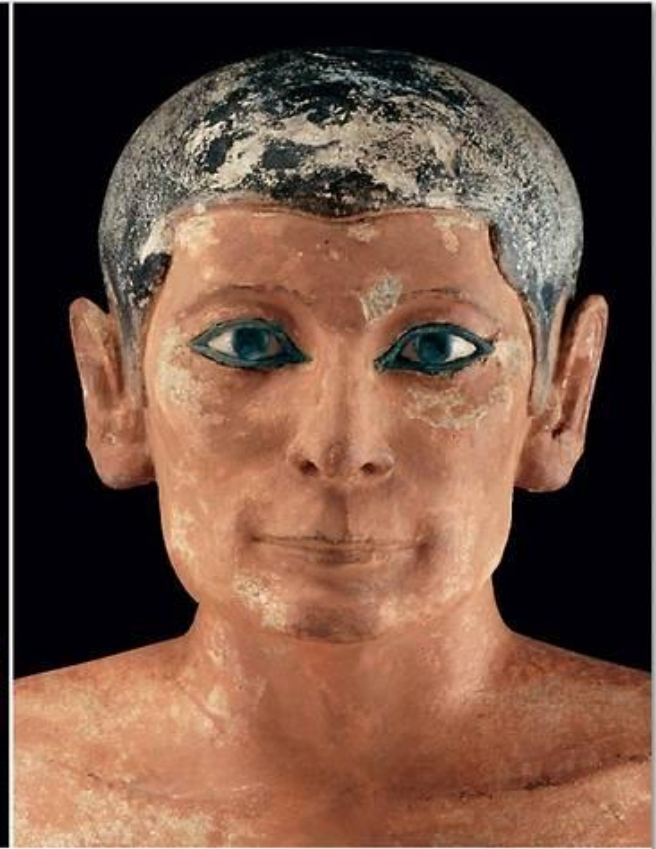

ЛЕВ РАЗГОН

ЧЁРНЫМ

ПО

БЕЛОМУ

РИСУНКИ И. КАБАКОВА

ИЗДАТЕЛЬСТВО „МАЛЫШ“ МОСКВА • 1982 •

КАМЕНЬ

Наскальный рисунок

ГЛИНА

www.komtv.org

KOM TV

КРЫМСКИЙ ОБЩЕСТВЕННЫЙ МЕДИАПОРТАЛ

ПАПИРУС

**Palette de scribe
avec calames**
Ancien Empire,
vers 2600 av. J.-C.

**Palette au nom du roi
Séqéneuré Taa**
vers 1550 av. J.-C. (17^e dynastie)
bois

Palette au nom du roi Toutânkhamon
1326/1327 av. J.-C. (18^e dynastie)
bois
Elle s'ouvre comme un plumier.

ПЕРГАМЕНТ

БЕРЕСТЯНЫЕ ГРАМОТЫ

Фильм 23. Этруски - это русские.avi
Position: 00:21:18.699 / 00:50:59.999