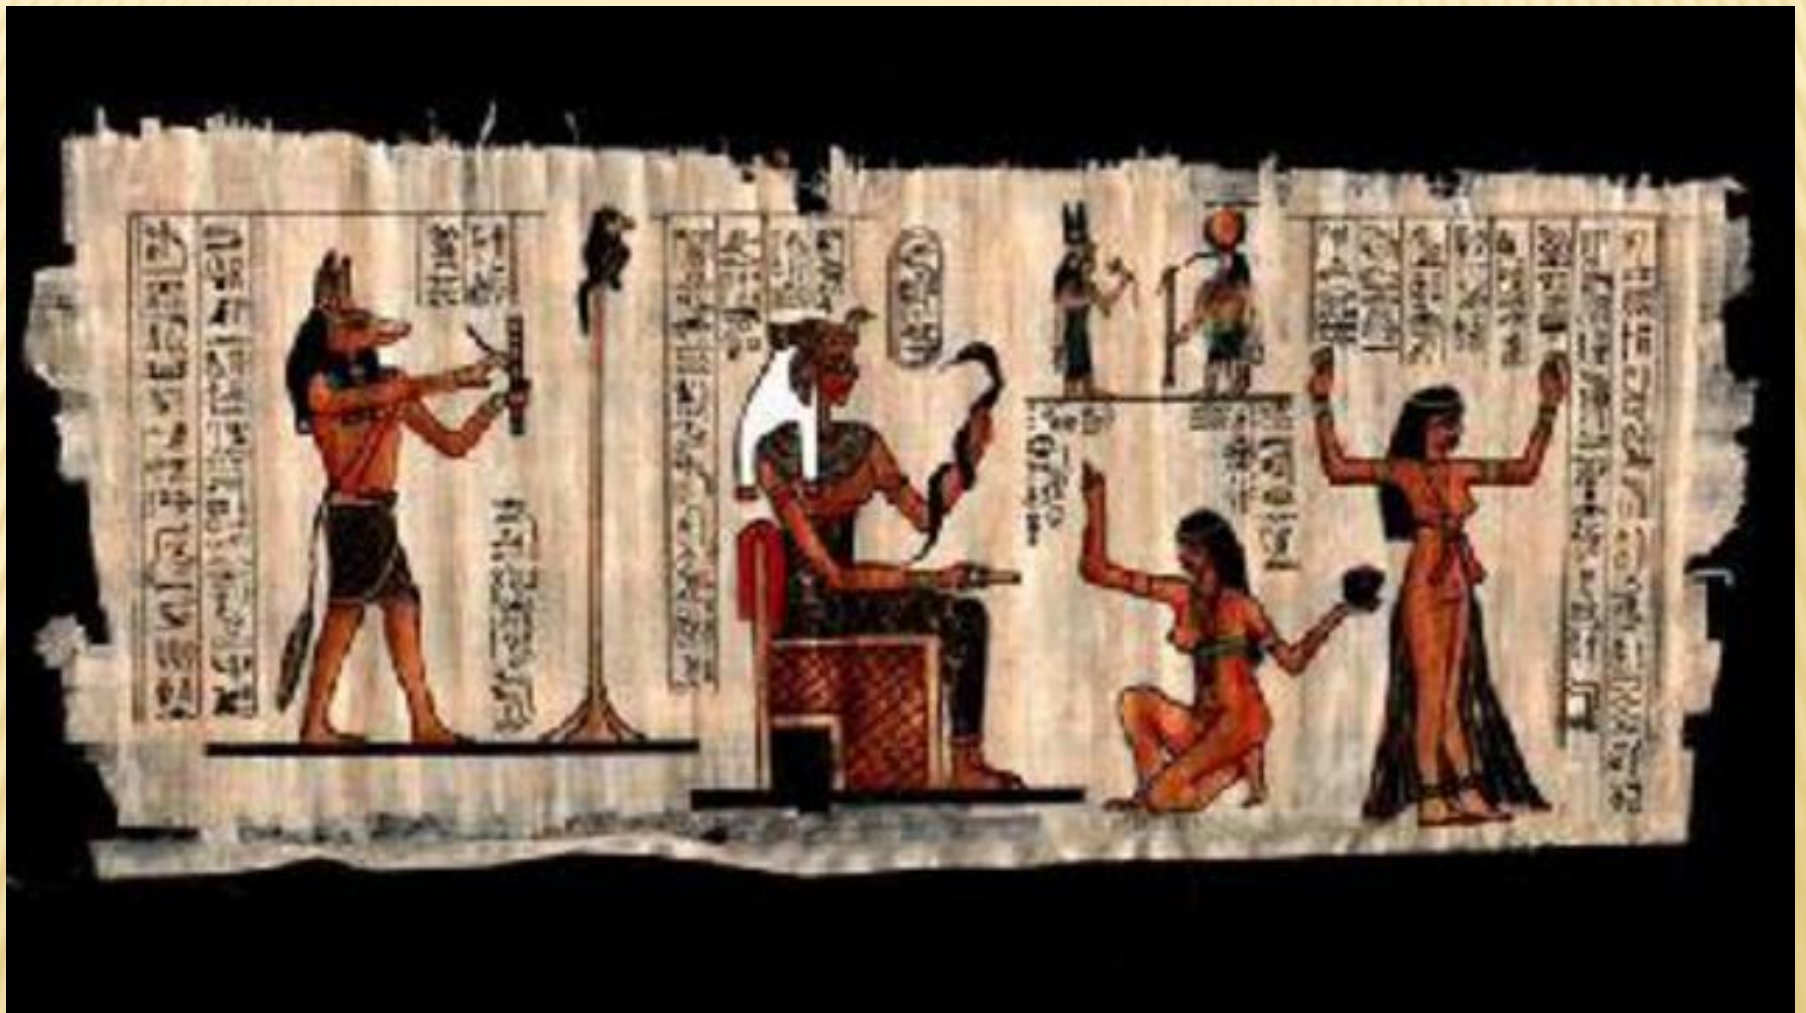

ГЛИНА

www.komtv.org

KOM TV

КРЫМСКИЙ ОБЩЕСТВЕННЫЙ МЕДИАПОРТАЛ

ПАПИРУС

**Palette de scribe
avec calames**
Ancien Empire,
vers 2600 av. J.-C.

**Palette au nom du roi
Séqéneuré Taa**
vers 1550 av. J.-C. (17^e dynastie)
bois