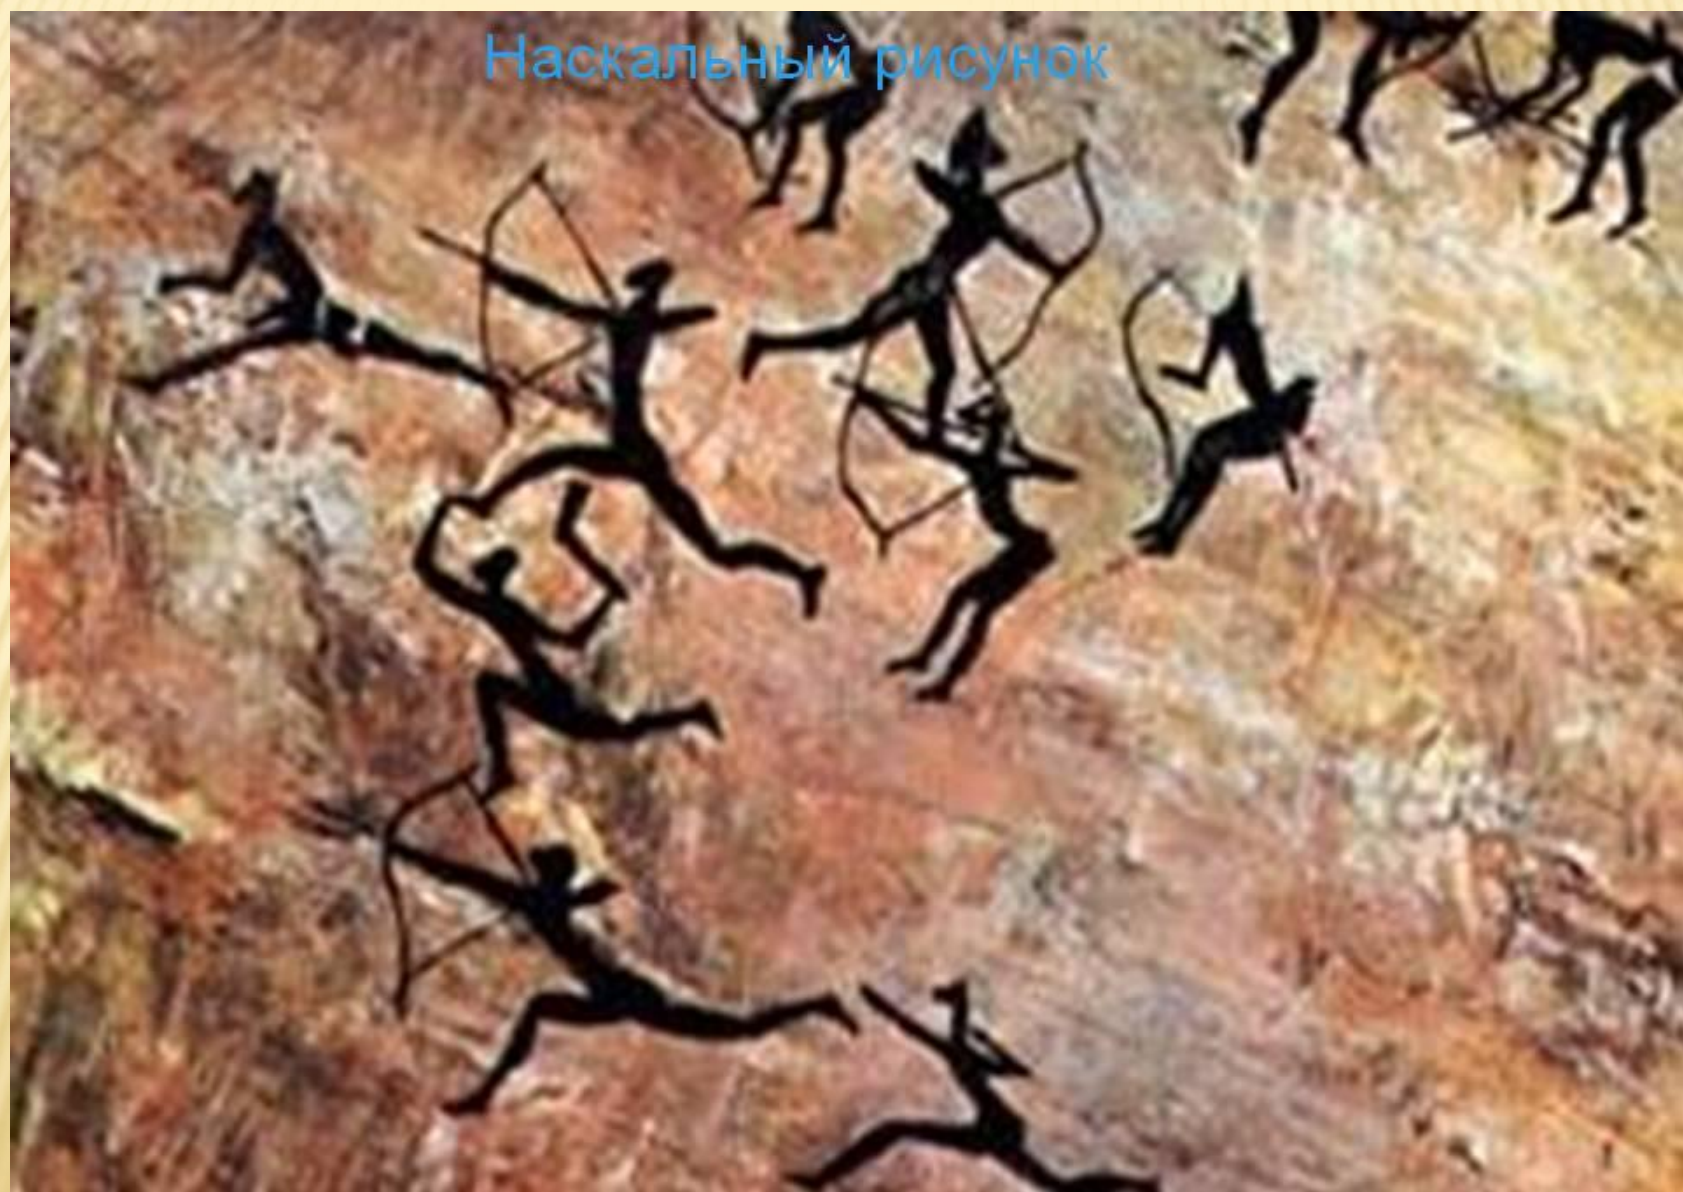

ЛЕВ РАЗГОН

ЧЁРНЫМ

ПО

БЕЛОМУ

РИСУНКИ И. КАБАКОВА

ИЗДАТЕЛЬСТВО „МАЛЫШ“ МОСКВА • 1982 •

КАМЕНЬ

Наскальный рисунок

ГЛИНА

www.komtv.org

KOM TV

КРЫМСКИЙ ОБЩЕСТВЕННЫЙ МЕДИАПОРТАЛ

ПАПИРУС

**Palette de scribe
avec calames**
Ancien Empire,
vers 2600 av. J.-C.

**Palette au nom du roi
Séqéneuré Taa**
vers 1550 av. J.-C. (17^e dynastie)
bois

Palette au nom du roi Toutânkhamon
1326/1327 av. J.-C. (18^e dynastie)
bois
Elle s'ouvre comme un plumier.

ПЕРГАМЕНТ

БЕРЕСТЯНЫЕ ГРАМОТЫ

Фильм 23. Этруски - это русские.avi
Position: 00:21:18.699 / 00:50:59.999