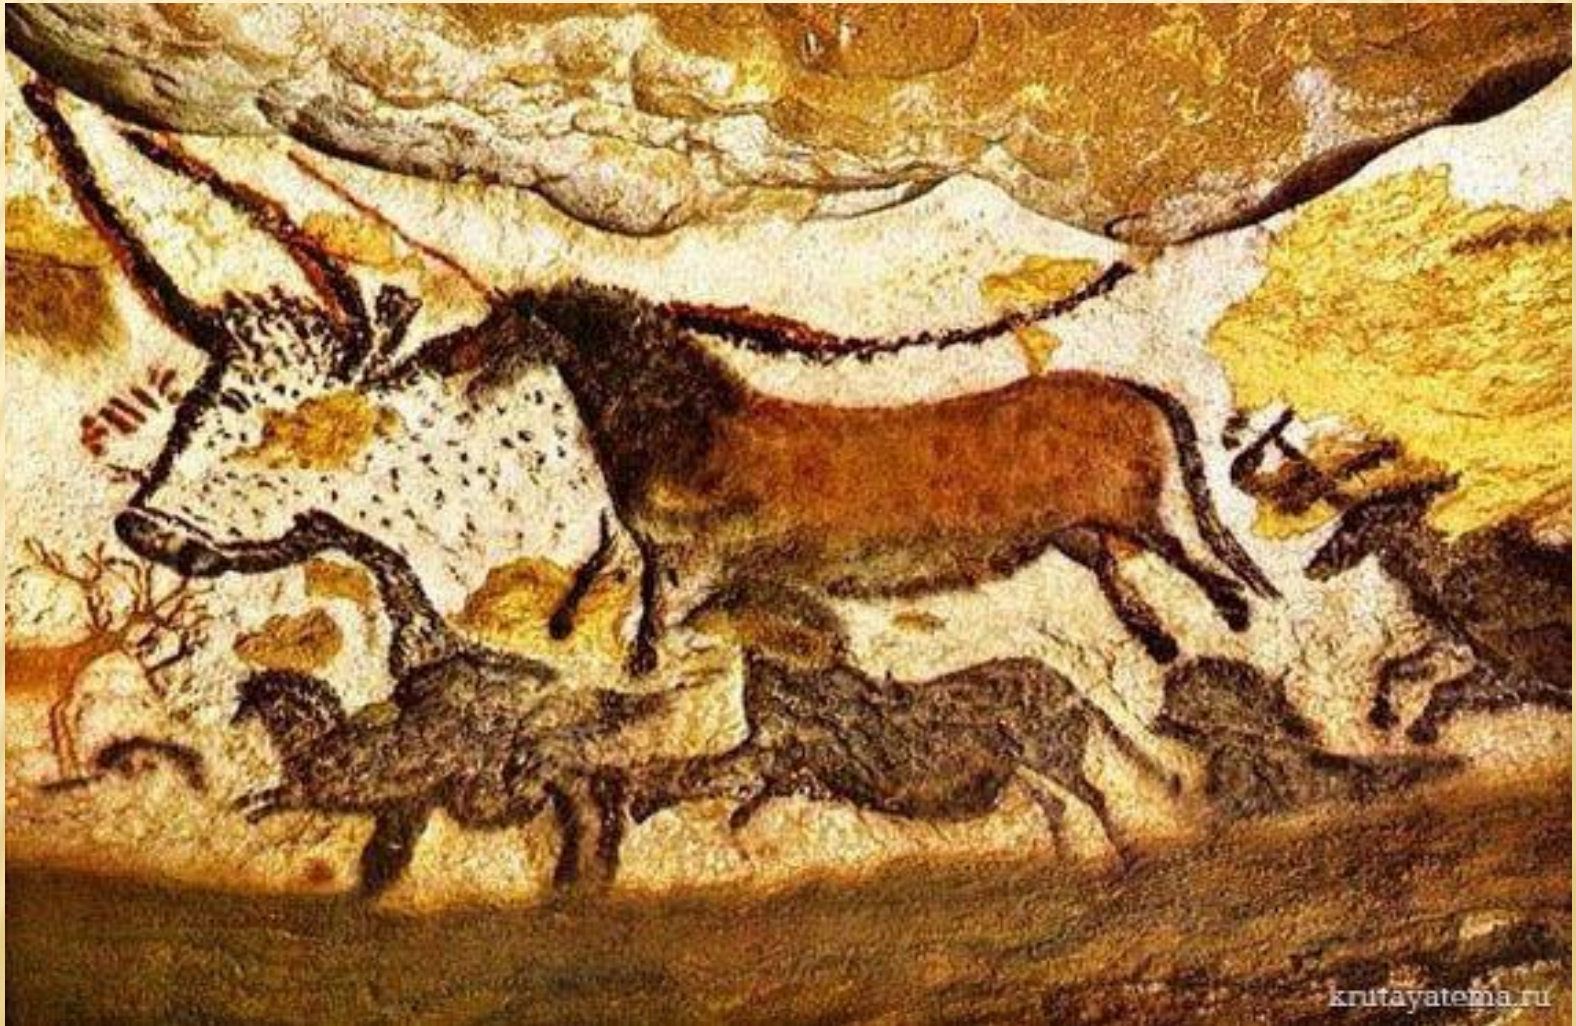

ЛЕВ РАЗГОН

ЧЁРНЫМ

ПО

БЕЛОМУ

РИСУНКИ И. КАБАКОВА

ИЗДАТЕЛЬСТВО „МАЛЫШ“ МОСКВА • 1982 •

КАМЕНЬ

Наскальный рисунок

ГЛИНА

www.komtv.org

KOM TV

КРЫМСКИЙ ОБЩЕСТВЕННЫЙ МЕДИАПОРТАЛ

ПАПИРУС

**Palette de scribe
avec calames**
Ancien Empire,
vers 2600 av. J.-C.

**Palette au nom du roi
Séqéneuré Taa**
vers 1550 av. J.-C. (17^e dynastie)
bois