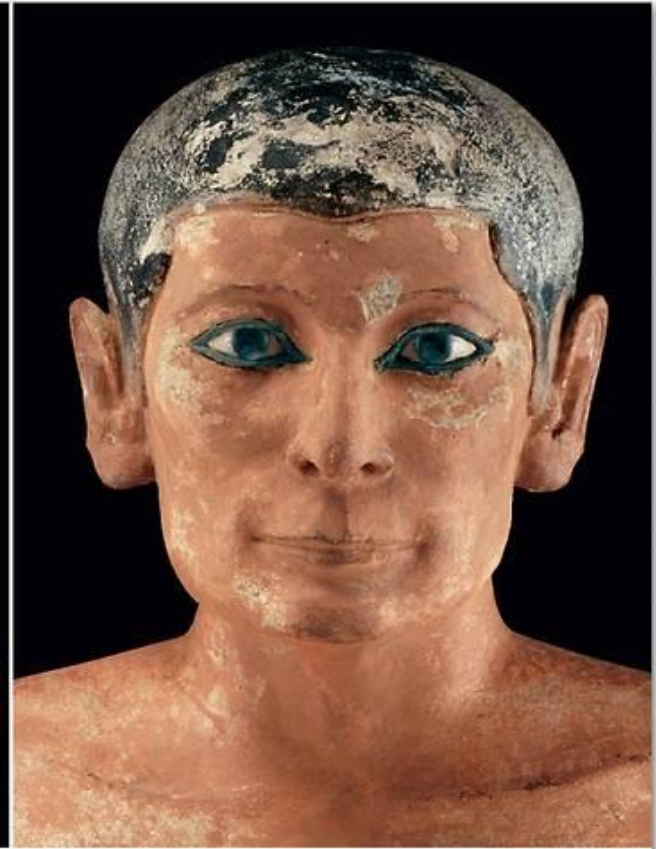

ЛЕВ РАЗГОН

ЧЁРНЫМ

ПО

БЕЛОМУ

РИСУНКИ И. КАБАКОВА

ИЗДАТЕЛЬСТВО „МАЛЫШ“ МОСКВА • 1982 •

КАМЕНЬ

Наскальный рисунок

ГЛИНА

www.komtv.org

KOM TV

КРЫМСКИЙ ОБЩЕСТВЕННЫЙ МЕДИАПОРТАЛ

ПАПИРУС

**Palette de scribe
avec calames**
Ancien Empire,
vers 2600 av. J.-C.

**Palette au nom du roi
Séqénehré Taa**
vers 1550 av. J.-C. (17^e dynastie)
bois

Palette au nom du roi Toutânkhamon
1326/1327 av. J.-C. (18^e dynastie)
bois
Elle s'ouvre comme un plumier.

ПЕРГАМЕНТ

БЕРЕСТЯНЫЕ ГРАМОТЫ

Фильм 23. Этруски - это русские.avi
Position: 00:21:18.699 / 00:50:59.999