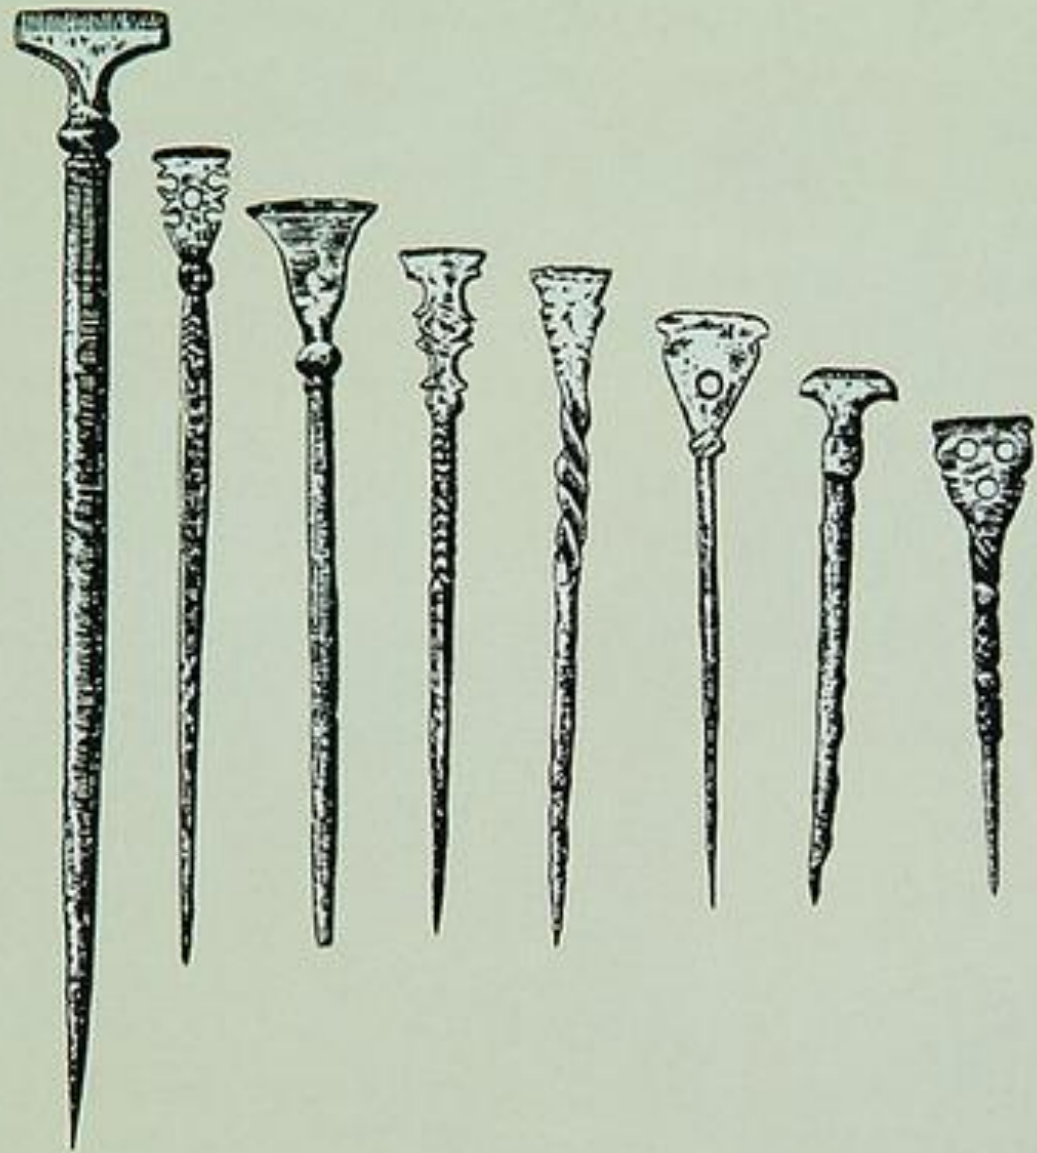

ЛЕВ РАЗГОН

ЧЁРНЫМ

ПО

БЕЛОМУ

РИСУНКИ И. КАБАКОВА

ИЗДАТЕЛЬСТВО „МАЛЫШ“ МОСКВА • 1982 •

КАМЕНЬ

Наскальный рисунок

Palette au nom du roi Toutânkhamon
1326/1327 av. J.-C. (18^e dynastie)
bois
Elle s'ouvre comme un plumier.

ПЕРГАМЕНТ

БЕРЕСТЯНЫЕ ГРАМОТЫ

Фильм 23. Этруски - это русские.avi
Position: 00:21:18.699 / 00:50:59.999