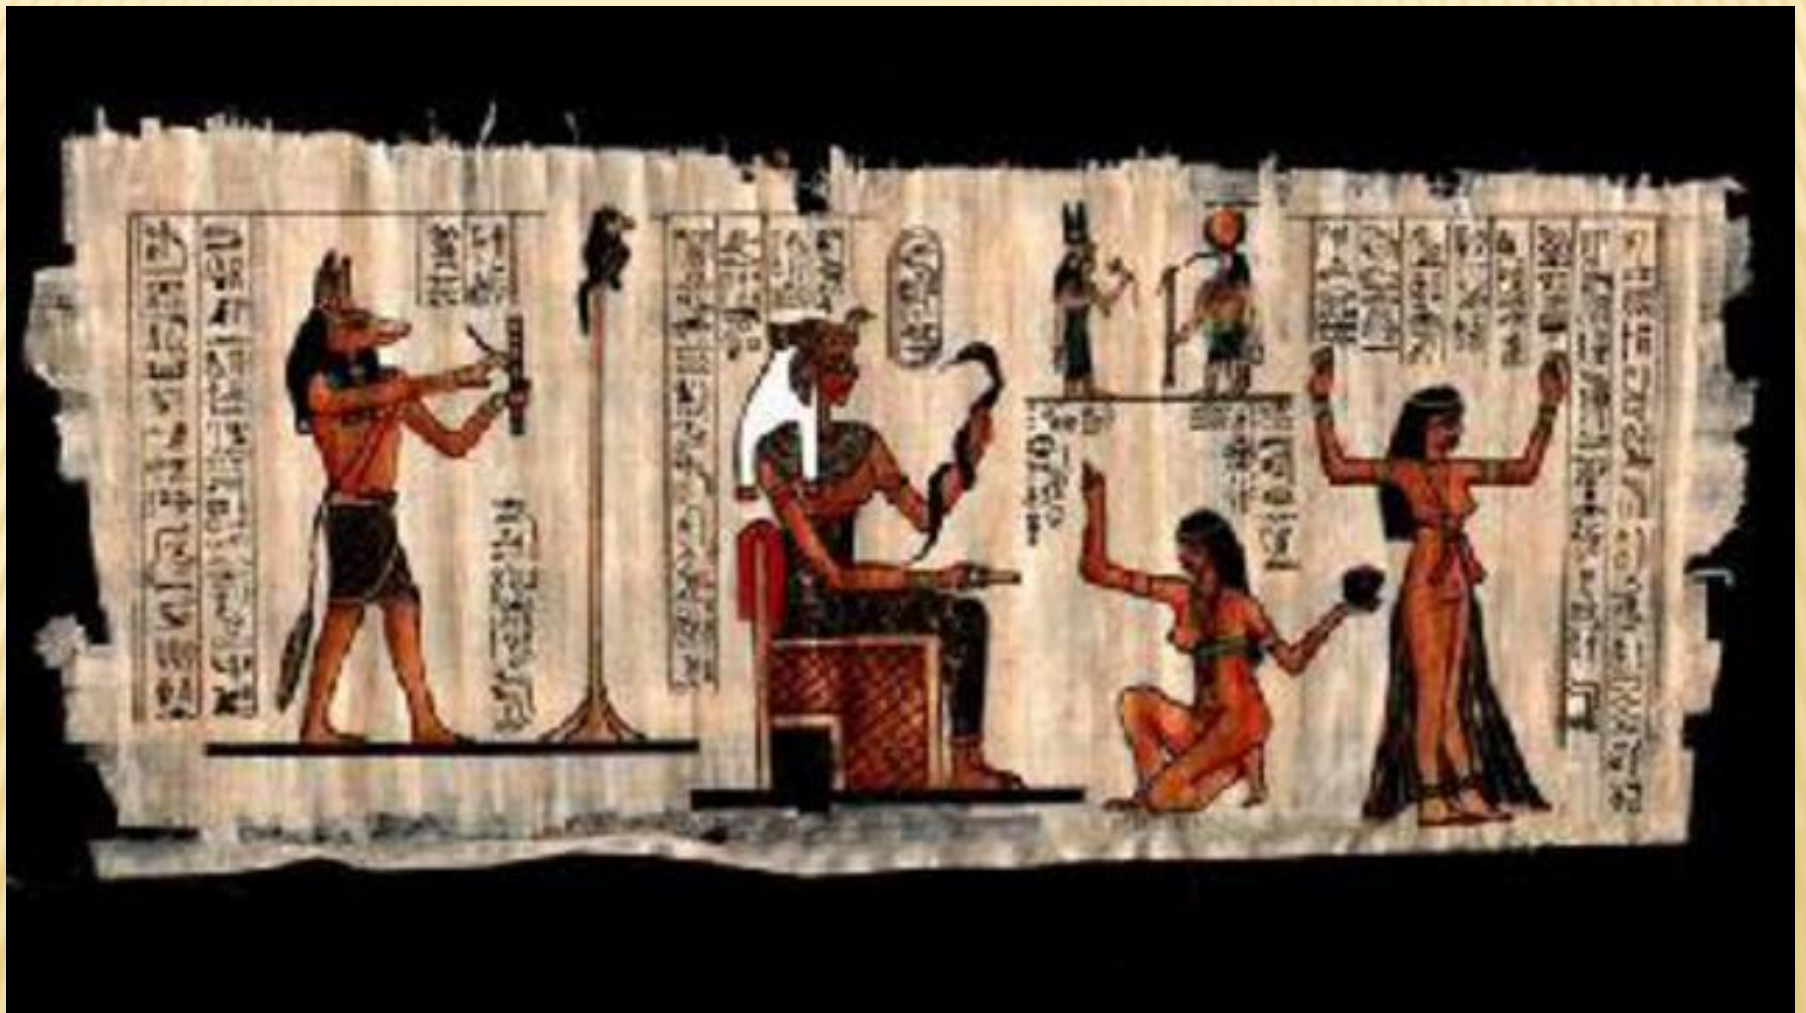

ГЛИНА

www.komtv.org

KOM TV

КРЫМСКИЙ ОБЩЕСТВЕННЫЙ МЕДИАПОРТАЛ

ПАПИРУС

**Palette de scribe
avec calames**
Ancien Empire,
vers 2600 av. J.-C.

**Palette au nom du roi
Séqénehré Taa**
vers 1550 av. J.-C. (17^e dynastie)
bois