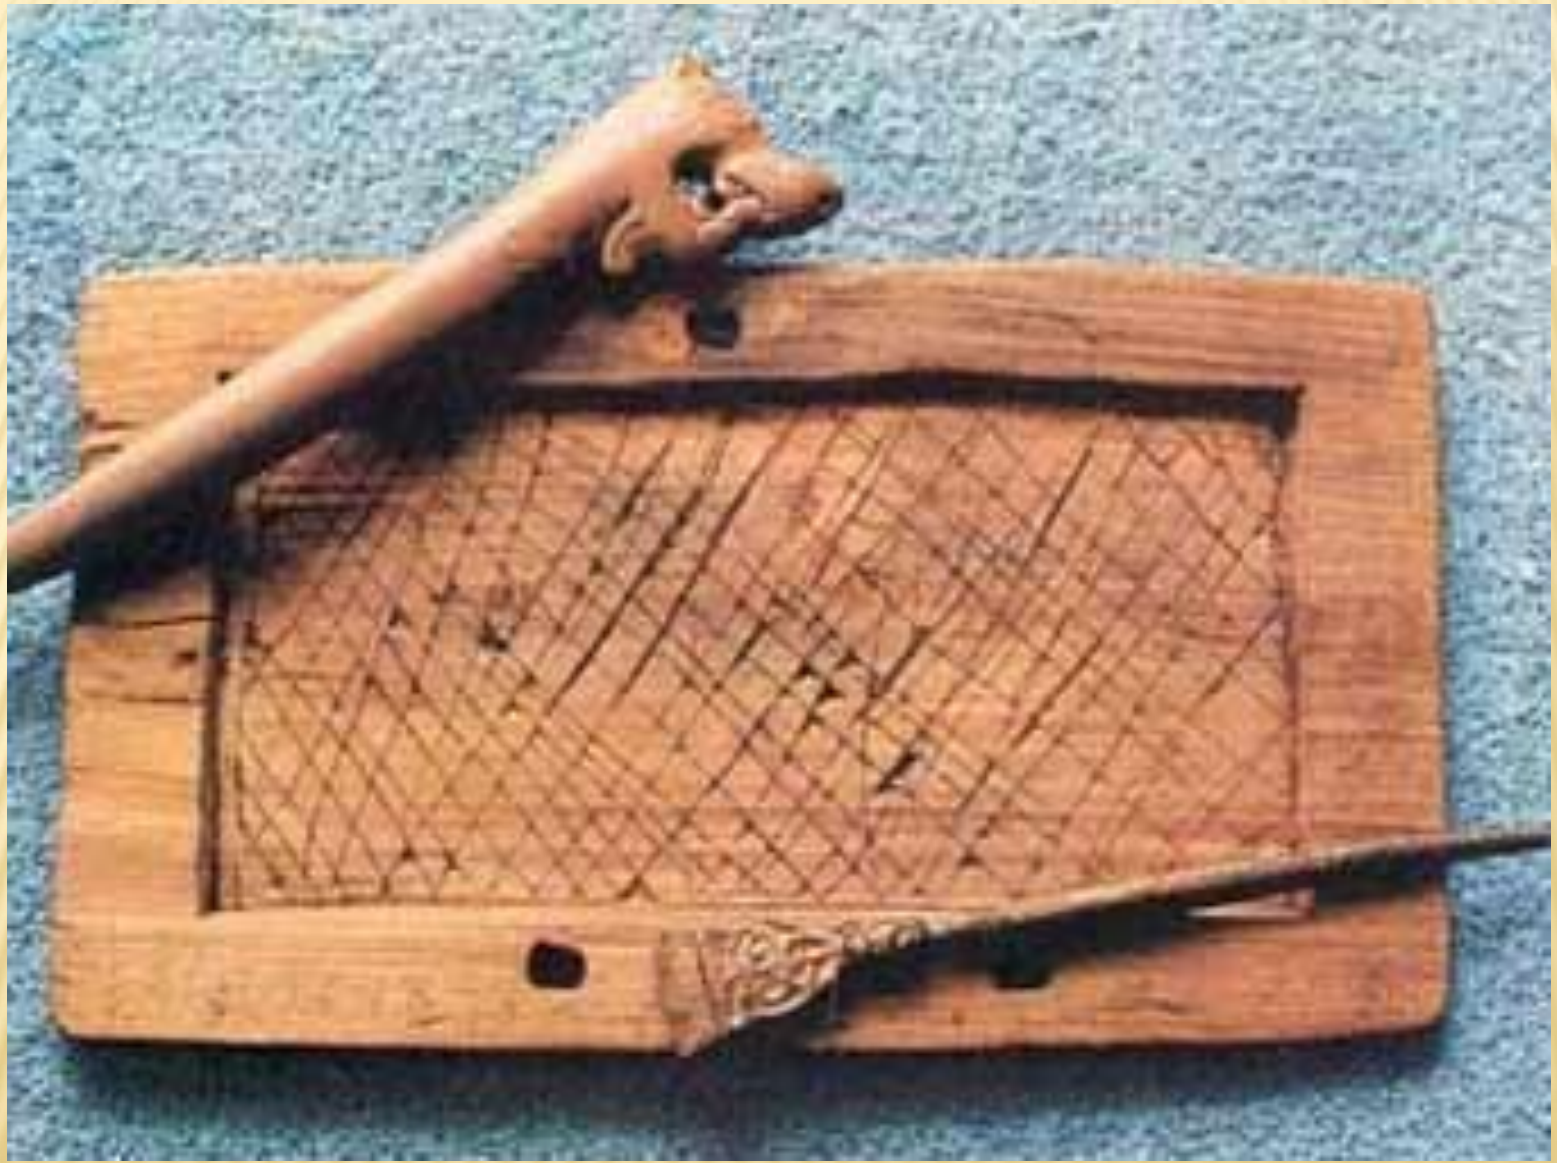

ЛЕВ РАЗГОН

ЧЁРНЫМ

ПО

БЕЛОМУ

РИСУНКИ И. КАБАКОВА

ИЗДАТЕЛЬСТВО „МАЛЫШ“ МОСКВА • 1982 •

КАМЕНЬ

Наскальный рисунок

ГЛИНА

www.komtv.org

KOM TV

КРЫМСКИЙ ОБЩЕСТВЕННЫЙ МЕДИАПОРТАЛ

ПАПИРУС

**Palette de scribe
avec calames**
Ancien Empire,
vers 2600 av. J.-C.

**Palette au nom du roi
Séqénehré Taa**
vers 1550 av. J.-C. (17^e dynastie)
bois