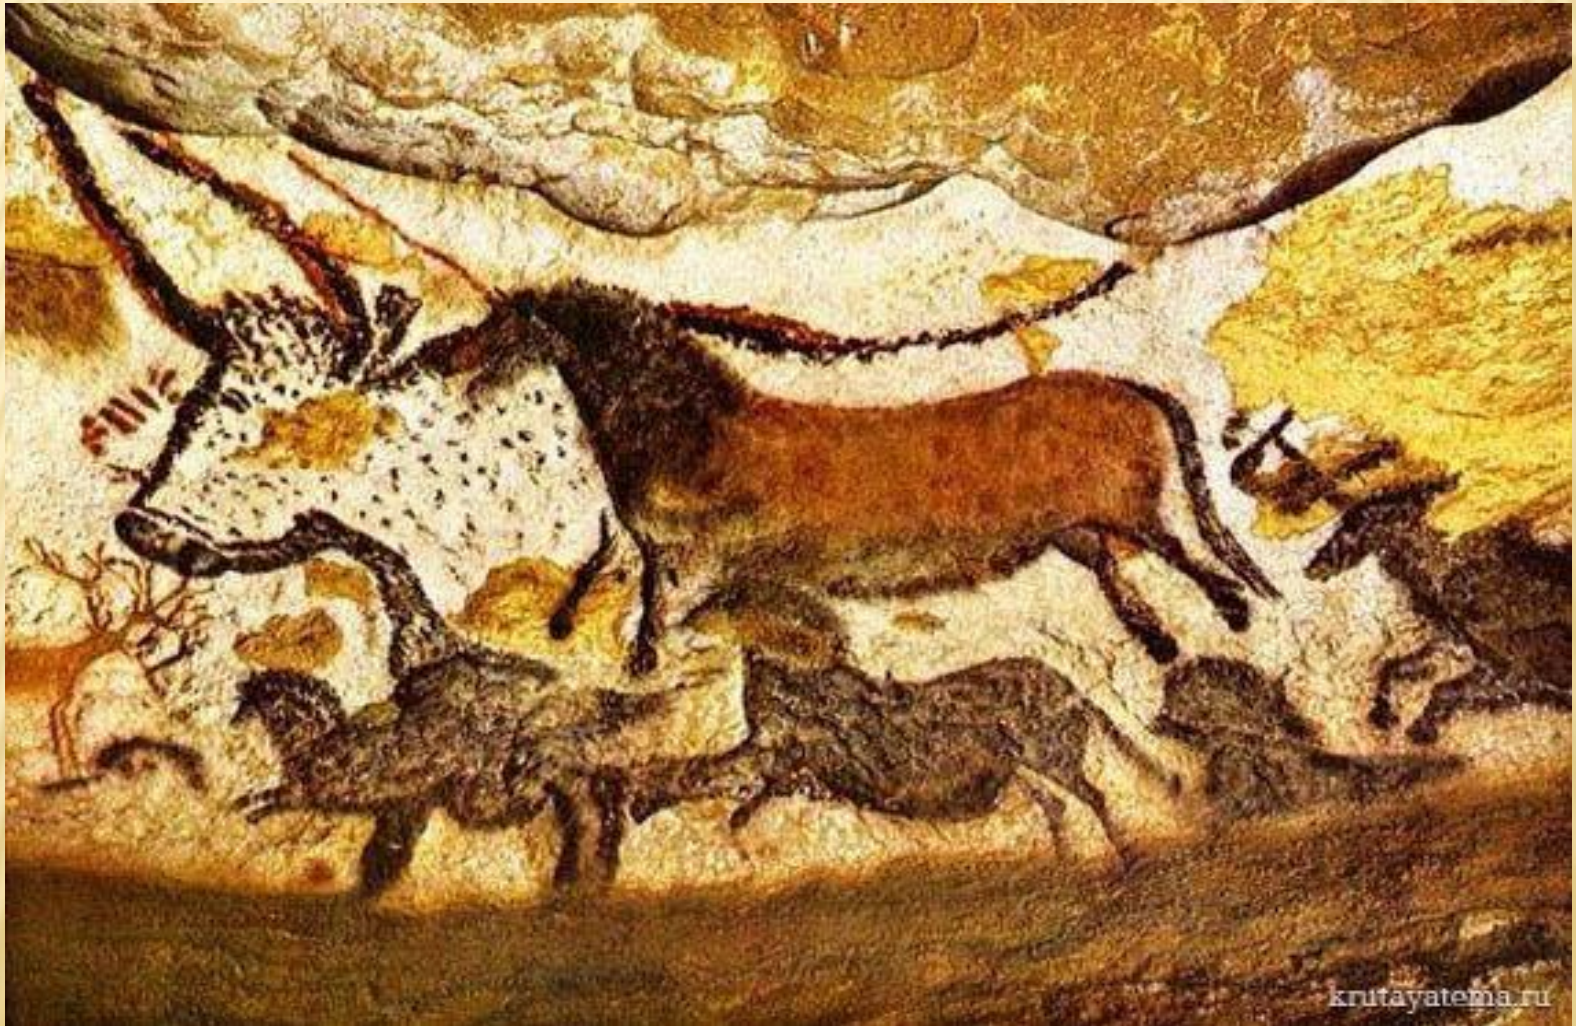

ЛЕВ РАЗГОН

ЧЁРНЫМ

ПО

БЕЛОМУ

РИСУНКИ И. КАБАКОВА

ИЗДАТЕЛЬСТВО „МАЛЫШ“ МОСКВА • 1982 •

КАМЕНЬ

Наскальный рисунок

ГЛИНА

www.komtv.org

KOM TV

КРЫМСКИЙ ОБЩЕСТВЕННЫЙ МЕДИАПОРТАЛ

ПАПИРУС

**Palette de scribe
avec calames**
Ancien Empire,
vers 2600 av. J.-C.

**Palette au nom du roi
Séqénehré Taa**
vers 1550 av. J.-C. (17^e dynastie)
bois