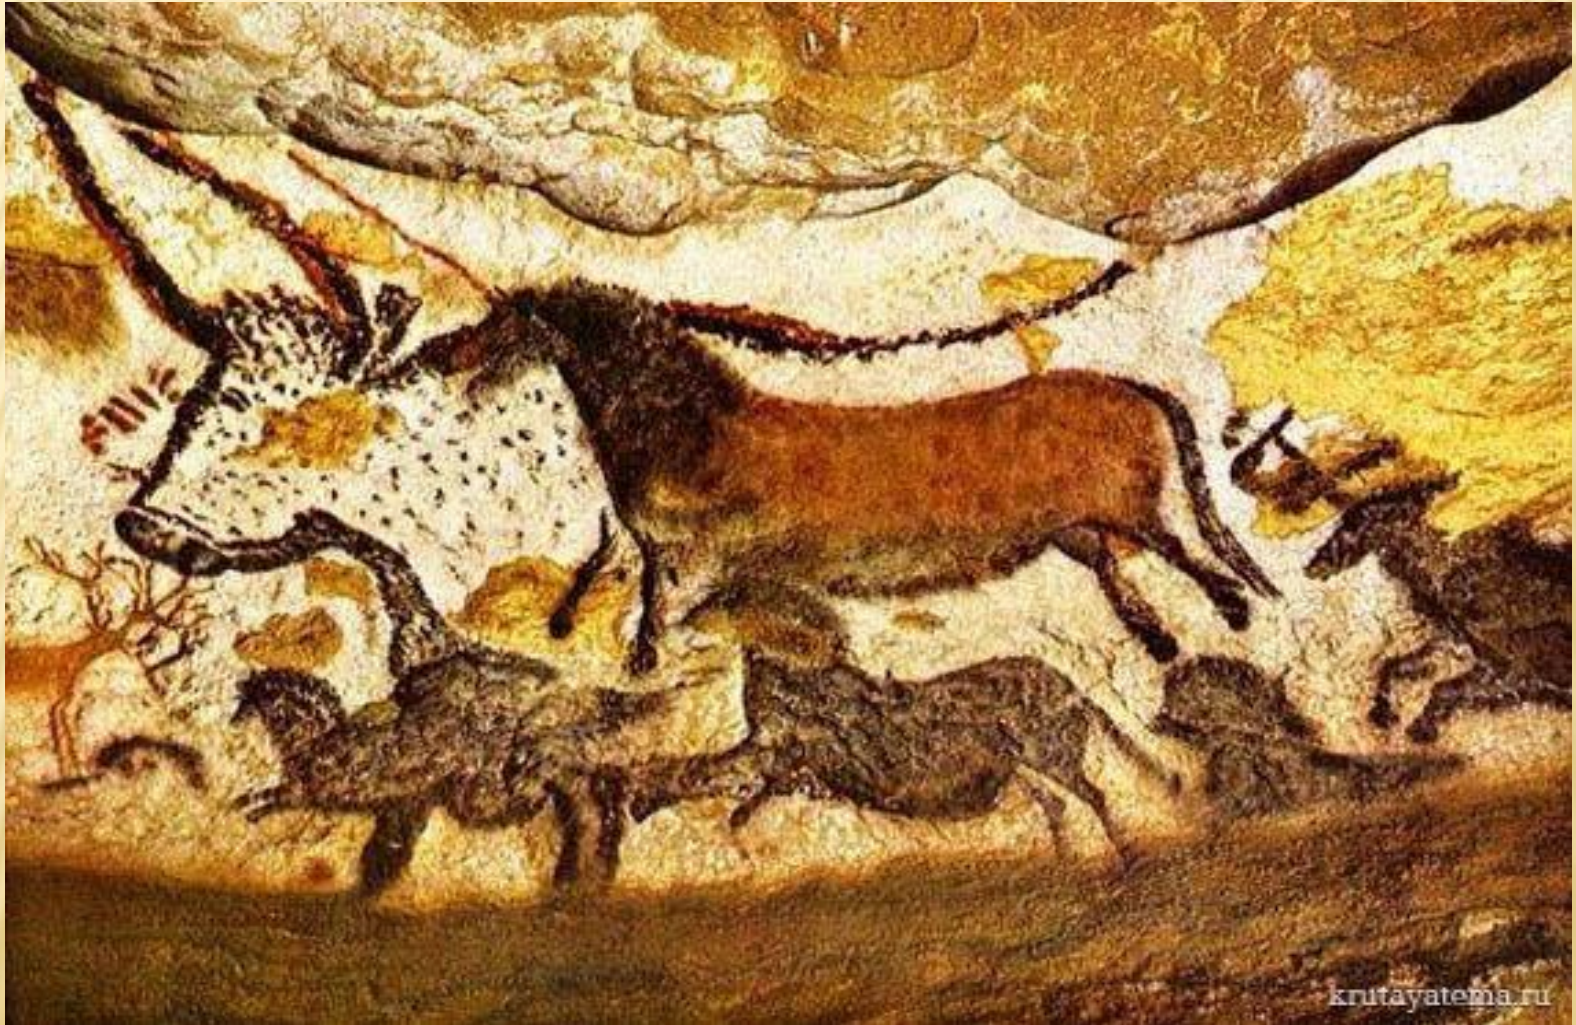

ЛЕВ РАЗГОН

ЧЁРНЫМ

ПО

БЕЛОМУ

РИСУНКИ И. КАБАКОВА

ИЗДАТЕЛЬСТВО „МАЛЫШ“ МОСКВА • 1982 •

КАМЕНЬ

Наскальный рисунок

ГЛИНА

www.komtv.org

KOM TV

КРЫМСКИЙ ОБЩЕСТВЕННЫЙ МЕДИАПОРТАЛ

ПАПИРУС

Palette de scribe
avec calames

Égypte antique,
vers 1500 av. J.-C.

Palette au nom du roi
Séqénehré Taa