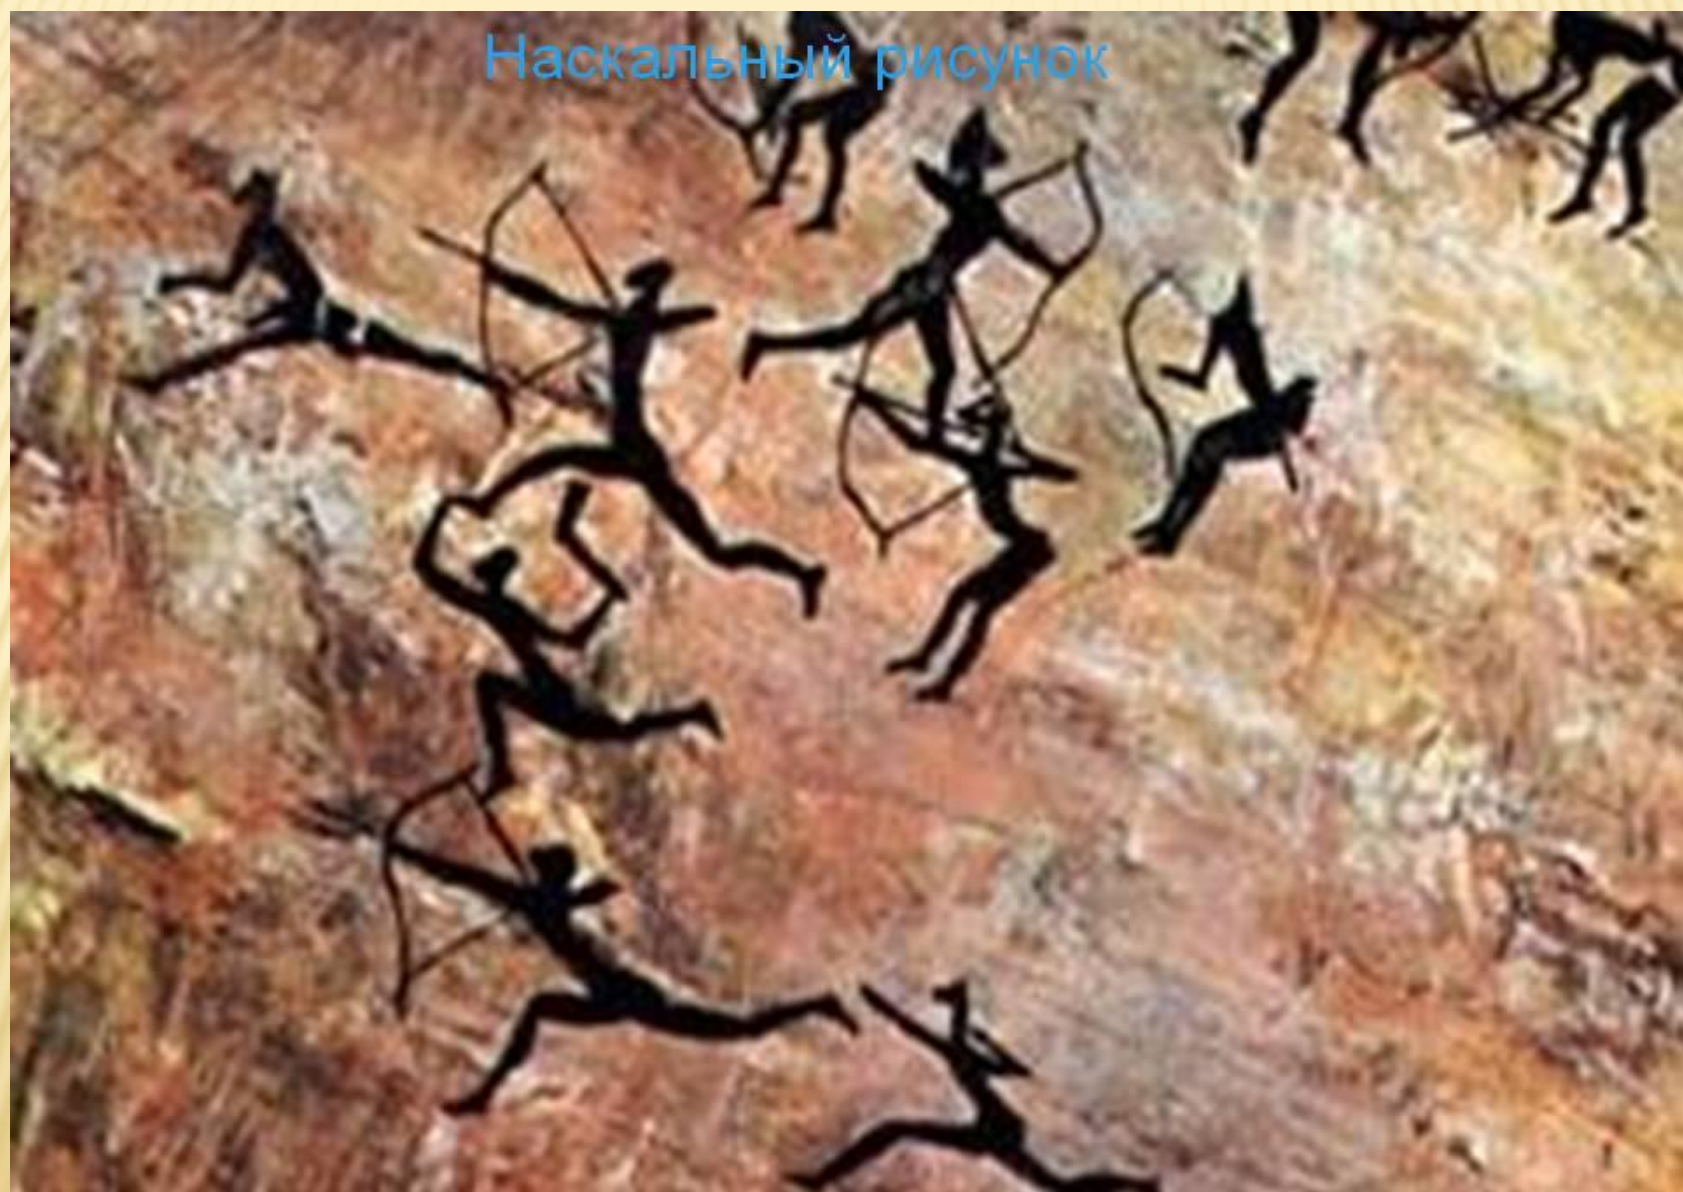

ЛЕВ РАЗГОН

ЧЁРНЫМ

ПО

БЕЛОМУ

РИСУНКИ И. КАБАКОВА

ИЗДАТЕЛЬСТВО „МАЛЫШ“ МОСКВА • 1982 •

КАМЕНЬ

Наскальный рисунок

ГЛИНА

www.komtv.org

KOM TV

КРЫМСКИЙ ОБЩЕСТВЕННЫЙ МЕДИАПОРТАЛ

ПАПИРУС

**Palette de scribe
avec calames**
Ancien Empire,
vers 2600 av. J.-C.

**Palette au nom du roi
Séqénehré Taa**
vers 1550 av. J.-C. (17^e dynastie)
bois

Palette au nom du roi Toutânkhamon
1326/1327 av. J.-C. (18^e dynastie)
bois
Elle s'ouvre comme un plumier.

ПЕРГАМЕНТ

БЕРЕСТЯНЫЕ ГРАМОТЫ

Фильм 23. Этруски - это русские.avi
Position: 00:21:18.699 / 00:50:59.999