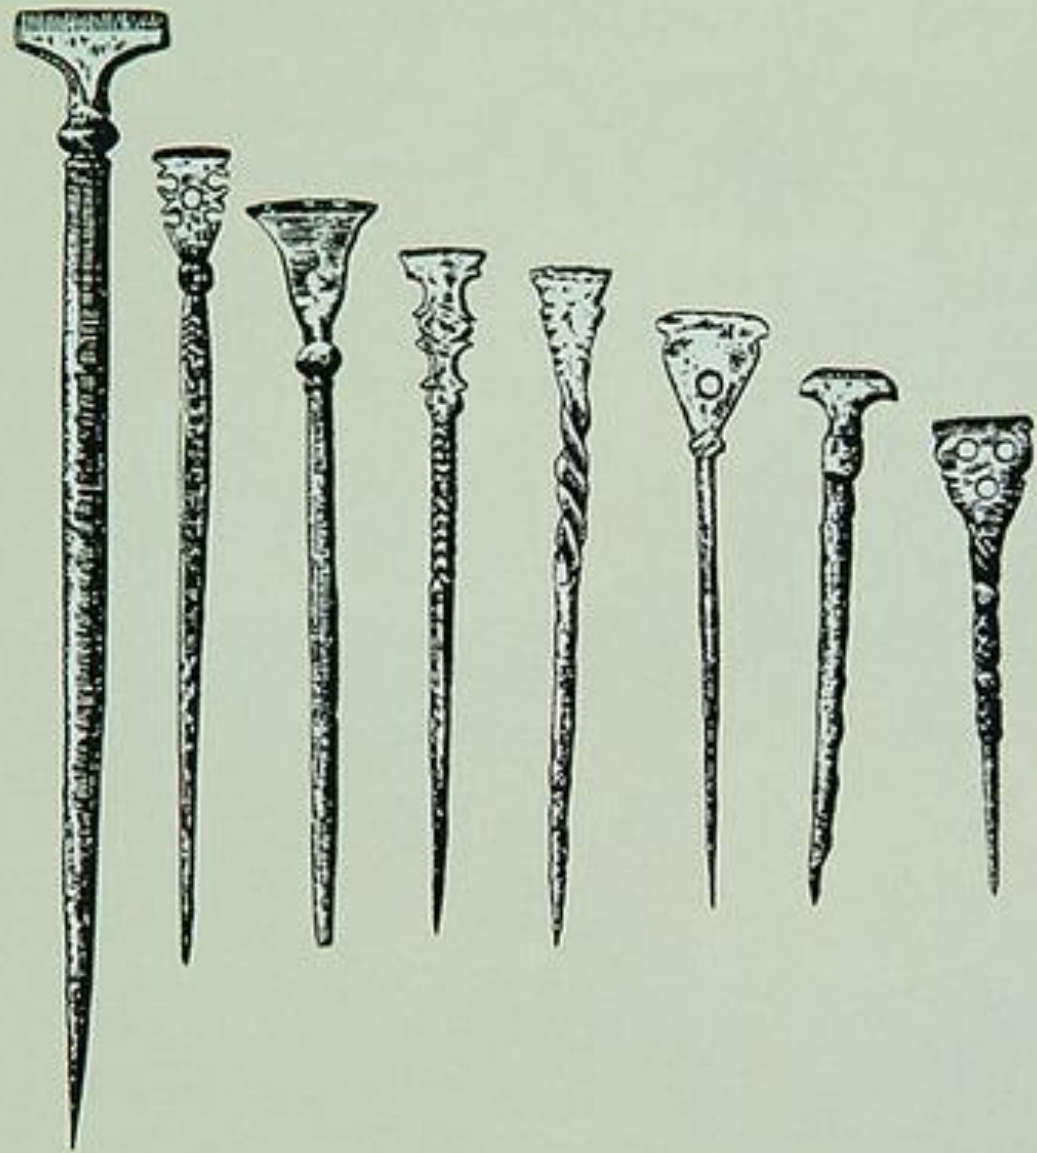

ЛЕВ РАЗГОН

ЧЁРНЫМ

ПО

БЕЛОМУ

РИСУНКИ И. КАБАКОВА

ИЗДАТЕЛЬСТВО „МАЛЫШ“ МОСКВА • 1982 •

КАМЕНЬ

Наскальный рисунок

ГЛИНА

www.komtv.org

KOM TV

КРЫМСКИЙ ОБЩЕСТВЕННЫЙ МЕДИАПОРТАЛ

ПАПИРУС

**Palette de scribe
avec calames**
Ancien Empire,
vers 2600 av. J.-C.

**Palette au nom du roi
Séqéneuré Taa**
vers 1550 av. J.-C. (17^e dynastie)
bois

Palette au nom du roi Toutânkhamon
1326/1327 av. J.-C. (18^e dynastie)
bois
Elle s'ouvre comme un plumier.

ПЕРГАМЕНТ

БЕРЕСТЯНЫЕ ГРАМОТЫ

Фильм 23. Этруски - это русские.avi
Position: 00:21:18.699 / 00:50:59.999