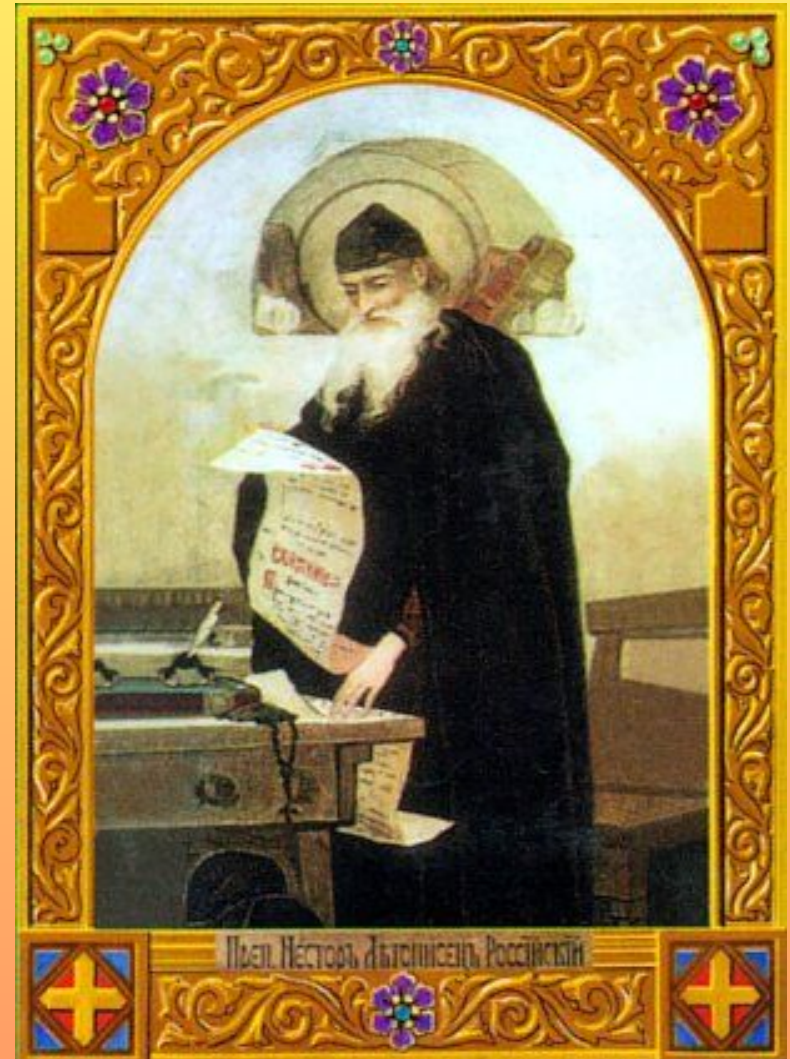

A medieval knight in full plate armor, including a helmet with a plume, is mounted on a dark horse. The knight is holding a long spear and a large, round shield. They are positioned in a field of tall, golden grass, looking towards a bright sunset over a distant horizon. The sky is filled with dramatic, dark clouds, and the overall color palette is dominated by warm, golden-brown tones.

**ИСТОРИЯ РОССИИ С
ДРЕВНЕЙШИХ ВРЕМЁН
ДО КОНЦА XVII ВЕКА**

КИЕВСКАЯ РУСЬ

Назовите основные виды хозяйственной деятельности восточных славян:

а)

б)

в)

г) земледелие.

В IX веке восточные славяне были:

а)

б) язычниками;

в)

г)

КИЕВСКИЙ КНЯЗЬ, КОТОРОГО ПРОЗВАЛИ КРАСНОЕ СОЛНЫШКО:

а)

б) Владимир
Святославович;

в)

г)

Имя первого летописца, автора «Повести временных лет»:

а)

б)

в)

г) Нестор

Как называлась славянская азбука:

а) кириллица;