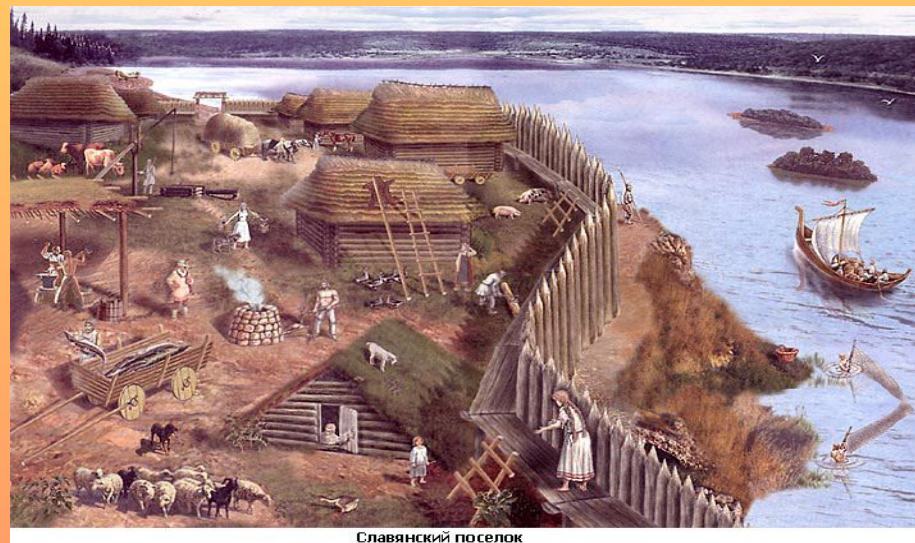

A medieval knight in full plate armor, including a helmet with a plume, is mounted on a dark horse. The knight is holding a long spear and a large, round shield. They are positioned in a field of tall, golden grass, looking towards a bright sunset over a distant horizon. The sky is filled with dramatic, dark clouds, and the overall color palette is dominated by warm, golden-brown tones.

**ИСТОРИЯ РОССИИ С
ДРЕВНЕЙШИХ ВРЕМЁН
ДО КОНЦА XVII ВЕКА**

КИЕВСКАЯ РУСЬ

Назовите основные виды хозяйственной деятельности восточных славян:

а)

б)

в)

г) земледелие.

В IX веке восточные славяне были:

а)

б) язычниками;

в)

г)

КИЕВСКИЙ КНЯЗЬ, КОТОРОГО ПРОЗВАЛИ КРАСНОЕ СОЛНЫШКО:

а)

б) Владимир
Святославович;

в)