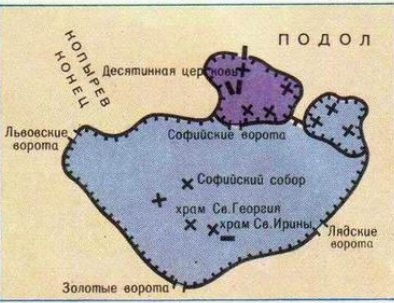

ИСТОРИЯ РОССИЙСКОЙ АРМИИ

- Киев в X-начале XI в. (при Владимире)
- Киев в XI в. (при Ярославе Мудром)
- Крепостные стены с воротами
- Церкви
- Каменные дворцы

- ПОЛЯНЕ** Племенные объединения восточных славян в IX-X вв.
 Среднее Приднепровье – древний культурный и политический центр восточных славян, вокруг которого складывалась Киевская Русь
- ВЕСЬ** Племена и племенные объединения, платившие дань Киевской Руси в конце XI-начале XII в.
- Территория Киевской Руси в X-первой половине XI в.
 Территория Киевской Руси к середине XI в.
 Племена и племенные объединения, платившие дань Киевской Руси в конце XI-начале XII в.
 Территории, осваиваемые в XI в.
- Направления военных походов дружин киевских князей
- Набеги варягов в IX-начале X вв.
 Набеги кочевников IX-XI вв.
 Оборонительные укрепления от кочевников
- Места и годы сражений
- Народные восстания и их годы
- Основные центры ремесла и торговли Киевской Руси
- Важнейший торговый путь «из варяг в греки»
- Другие важнейшие торговые пути
- Столицы государств
- Границы государств к середине XI в.
- СУМЬ Соседние племена и племенные объединения
- Масштаб 1:14 000 000

Северная война 1700-1721

«Сражение у мыса Гангут 27 июля 1714 г.»

Отечественная война 1812 г.

Русско-турецкая война 1877–1878

Русско-японская война 1904–1905

www.genrogge.ru

«АТАКА ПОДЪ ТЮРЕНЧЕНОМЪ 18 АПРѢЛЯ». КАРТ. ХУД. М. Л. МАЙМОНА.
ВЫСТАВКА СПБ. ОБЩЕСТВА ХУДОЖНИКОВЪ.