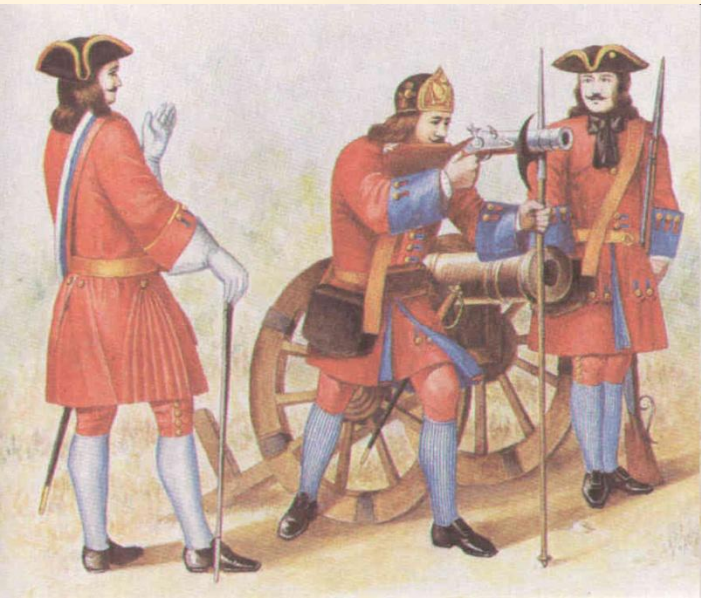

Русские доспехи. 10 век.

Дмитрий Донской

Нанесён
сокрушительный
удар татаро-
монгольским
войскам

Иван III

1480 г. – окончательный разгром татаро-монголов

Иван IV

Начало формирования
регулярной армии

Пётр I

“Потешные” полки стали прообразом боевой подготовки для новых формирований. Стрелецкие полки распускаются с 1698 года и **создаются регулярные полки.**

1708 г. – начало формирования Балтийского флота

*Первый 90-пушечный линейный корабль Балтийского флота
«Лесное»*