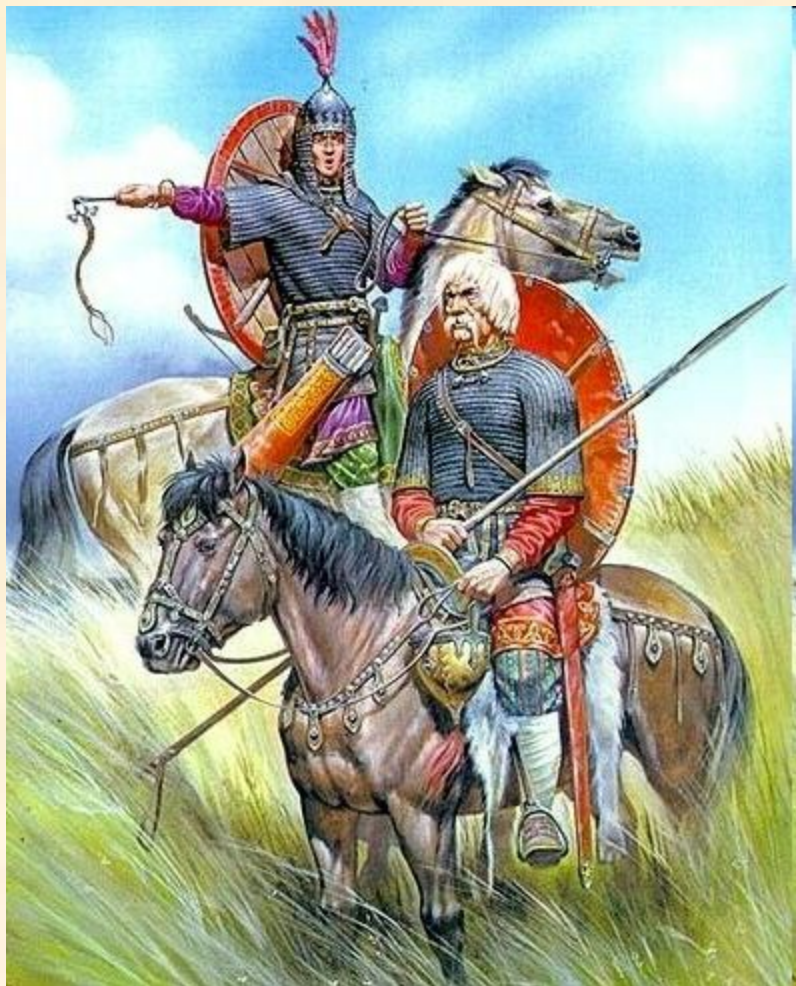

ИСТОРИЯ РОССИЙСКОЙ АРМИИ

- Киев в X-начале XI в. (при Владимире)
- Киев в XI в. (при Ярославе Мудром)
- Крепостные стены с воротами
- Церкви
- Каменные дворцы

- ПОЛЯНЕ** Племенные объединения восточных славян в IX-X вв.
 Среднее Приднепровье – древний культурный и политический центр восточных славян, вокруг которого складывалась Киевская Русь
- ВЕСЬ** Племена и племенные объединения, платившие дань Киевской Руси в конце XI-начале XII в.
- Территория Киевской Руси в X-первой половине XI в.
 Территория Киевской Руси к середине XI в.
 Племена и племенные объединения, платившие дань Киевской Руси в конце XI-начале XII в.
 Территории, осваиваемые в XI в.
- Направления военных походов дружин киевских князей
- Набеги варягов в IX-начале X вв.
 Набеги кочевников IX-XI вв.
 Оборонительные укрепления от кочевников
- Места и годы сражений
- Народные восстания и их годы
- Основные центры ремесла и торговли Киевской Руси
- Важнейший торговый путь «из варяг в греки»
- Другие важнейшие торговые пути
- Столицы государств
- Границы государств к середине XI в.
- СУМЬ Соседние племена и племенные объединения
- Масштаб 1:14 000 000

Русские доспехи. 10 век.

Дмитрий Донской

Нанесён
сокрушительный
удар татаро-
монгольским
войскам

Иван III

1480 г. – окончательный разгром татаро-монголов

Иван IV

Начало формирования
регулярной армии

Пётр I