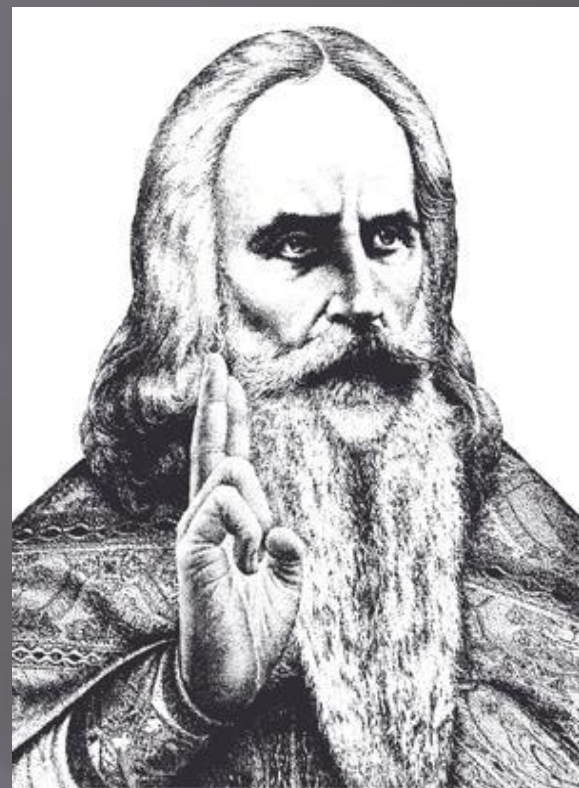

*История старообрядцев в
Сибири.*

*Материальная культура
семейских.*

*Патриарх
Никон
(1605-1681)*

*Романов Алексей
Михайлович
(1629-1676)*

*Протопоп
Аввакум
(1621-1682)*

Дом семейских.

Четырёхстенная изба – клеть с сенями и без сеней

Шестистенная изба-связь

Пятистенная изба

Костюм семейских.

Женский костюм.

Мужской костюм.

Хозяйственная деятельность.

Кухня .

Семьи семейских традиционные, патриархального типа, с большим количеством детей. В одной усадьбе жило до 4 поколений одной семьи... ..