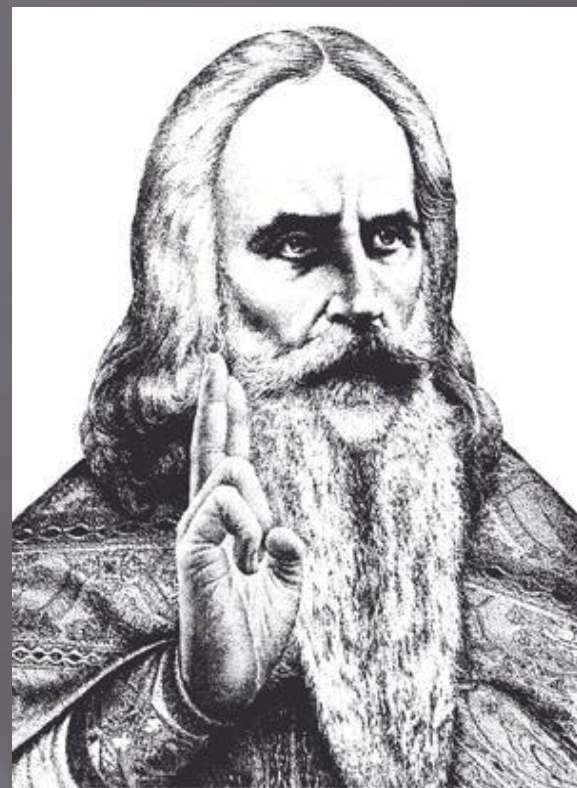

*История старообрядцев в
Сибири.*

*Материальная культура
семейских.*

*Патриарх
Никон
(1605-1681)*

*Романов Алексей
Михайлович
(1629-1676)*

*Протопоп
Аввакум
(1621-1682)*

Дом семейских.

Четырёхстенная изба – клеть с сенями и без сеней

Шестистенная изба-связь

Пятистенная изба

Костюм семейских.

Женский костюм.

Мужской костюм.

Хозяйственная деятельность.

Кухня .

Семьи семейских традиционные, патриархального типа, с большим количеством детей. В одной усадьбе жило до 4 поколений одной семьи... ..