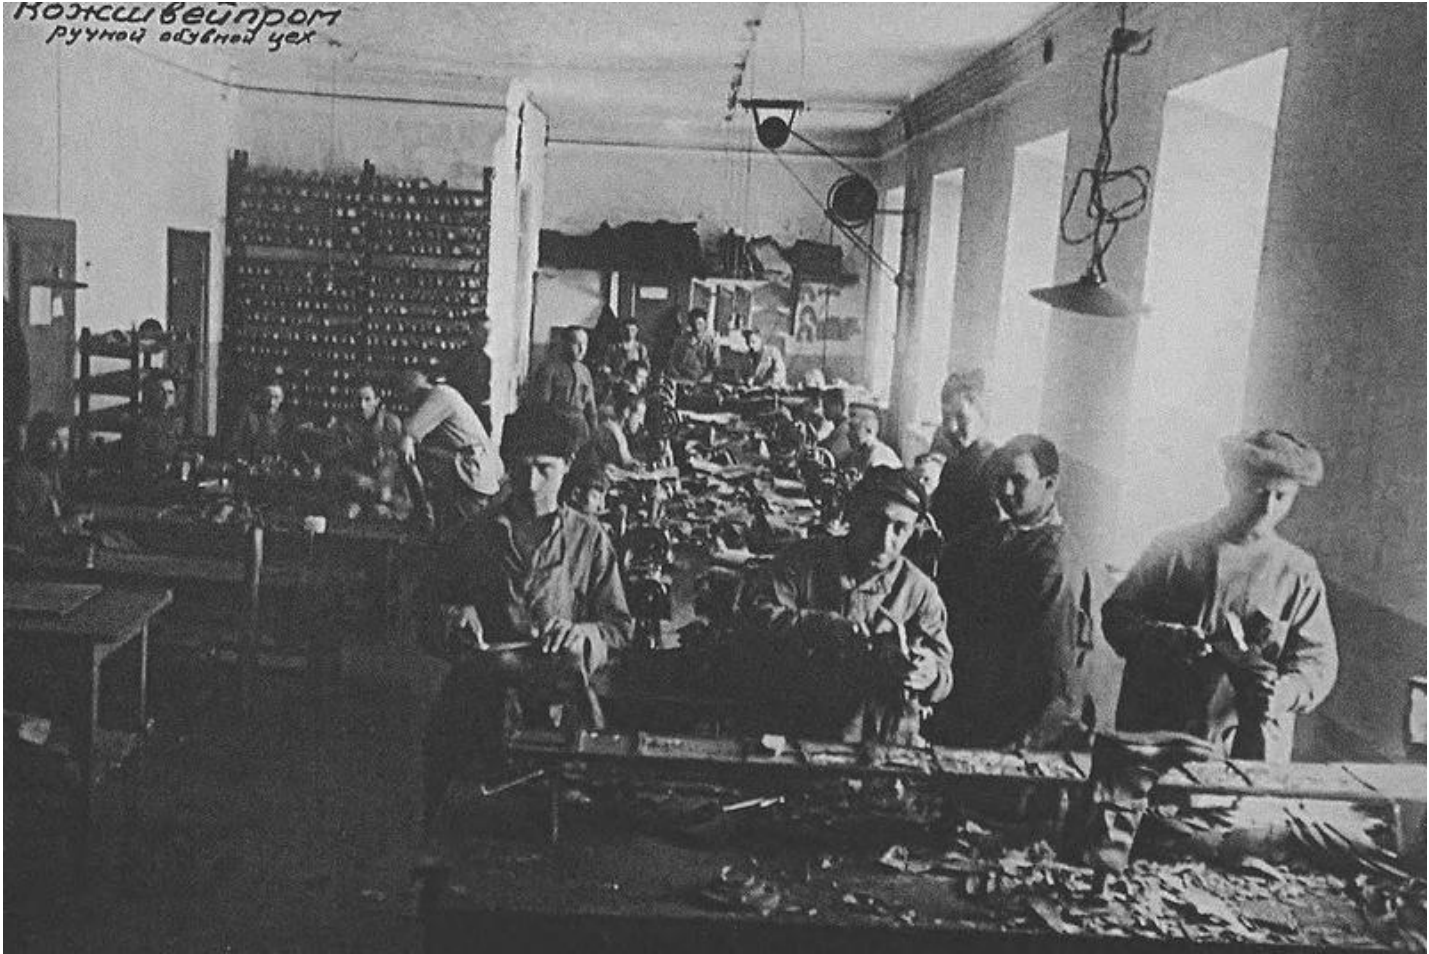

e-history.kz

СХЕМА
РАСПОЛОЖЕНИЯ
АЛЖИР-а
В СИСТЕМЕ КАРЛАГ-а
(1930-1950 г.г.)

Кожшвейпром
ручной обивной цех

ACTIVELY TAKING THEIR BATHS
DURING THE NIGHTS OF
CHILDREN'S LIVES OF TRAGEDY.

В жандармской камере
e-history.kz