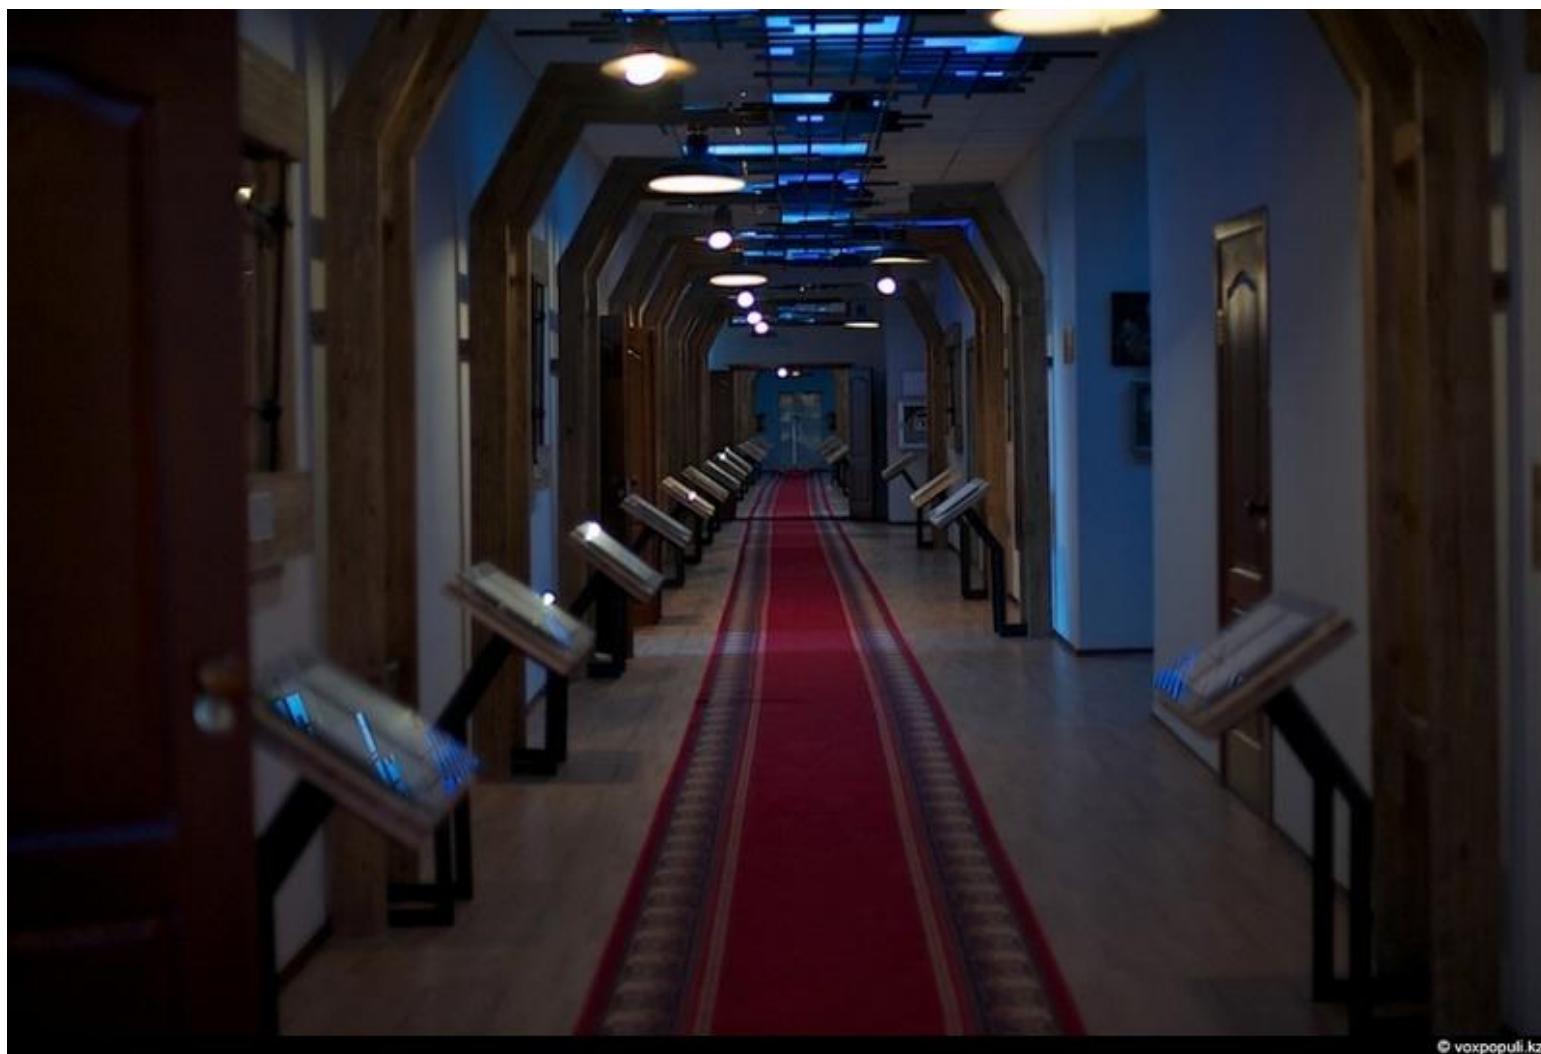

e-history.kz

СХЕМА
РАСПОЛОЖЕНИЯ
АЛЖИР-а
В СИСТЕМЕ КАРЛАГ-а
(1930-1950 г.г.)

Кожшвейпром
ручной обивной цех

ACTIVELY TAKING THEIR BATHS
DURING THE NIGHTS OF
CHILDREN'S LIVES OF TRAGEDY.

В жандармской камере
e-history.kz