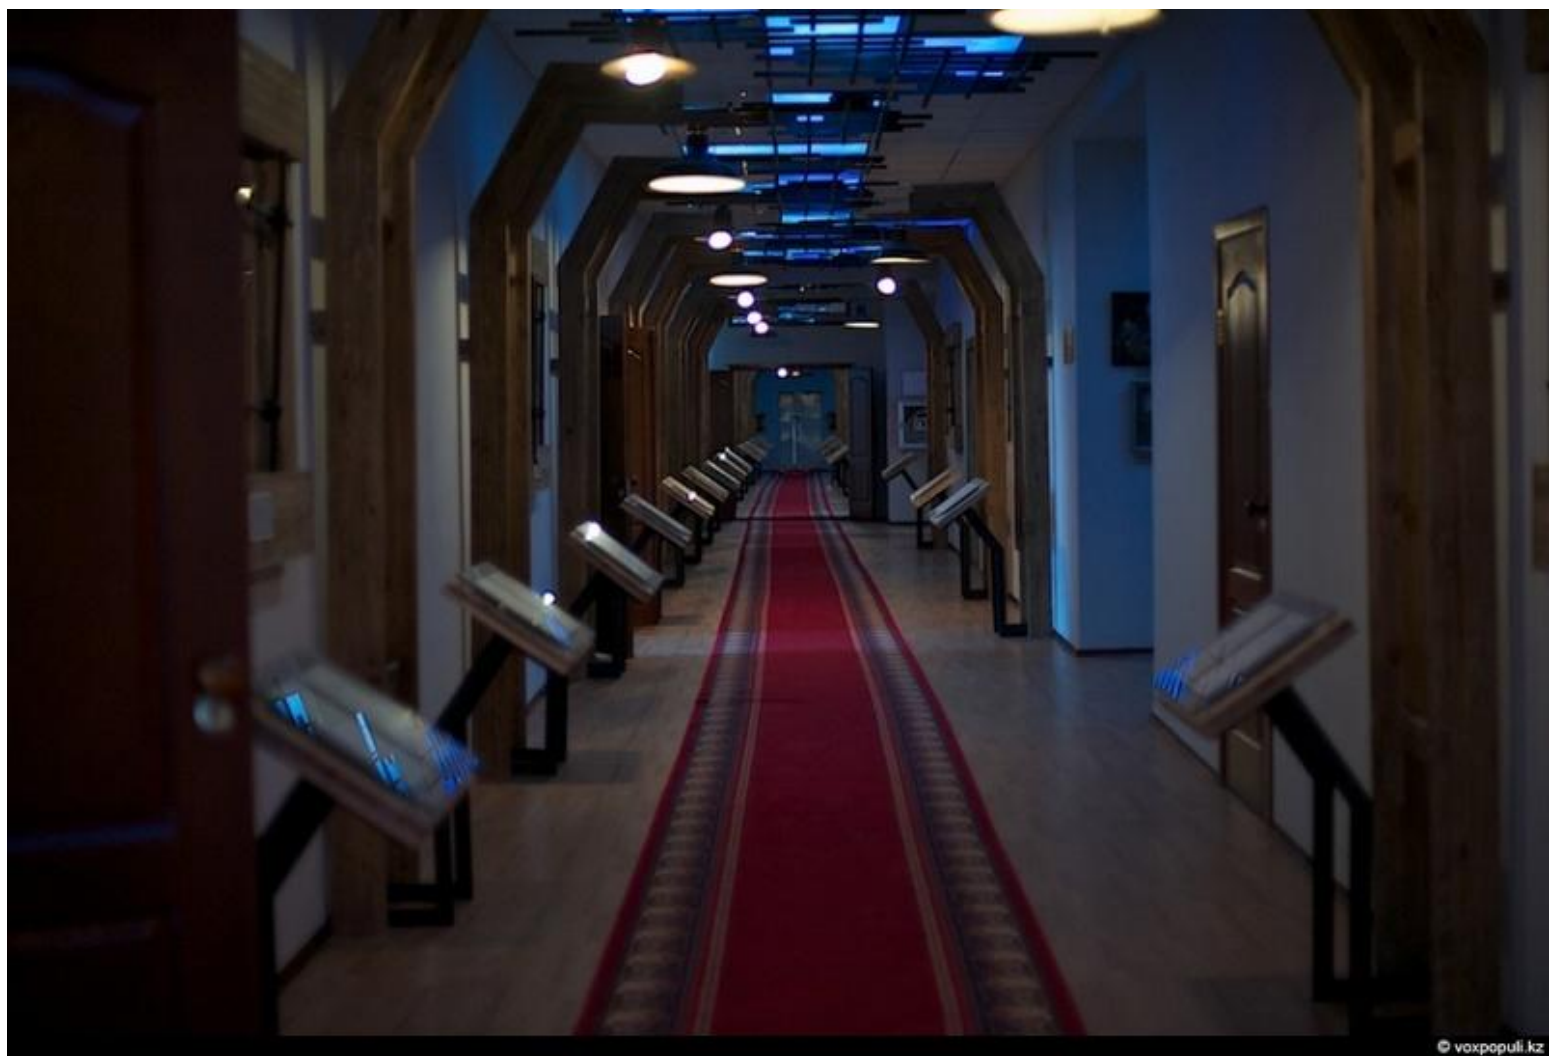

e-history.kz

СХЕМА  
РАСПОЛОЖЕНИЯ  
АЛЖИР-а  
В СИСТЕМЕ КАРЛАГ-а  
(1930-1950 г.г.)

Кожшвейпром  
ручной обивной цех

ARMENIAN KIDNAPERS TAKEN  
DURING THE YERAZAK ARMS  
DROPPING AND OF YERAZAK.

В жандармской камере  
e-history.kz