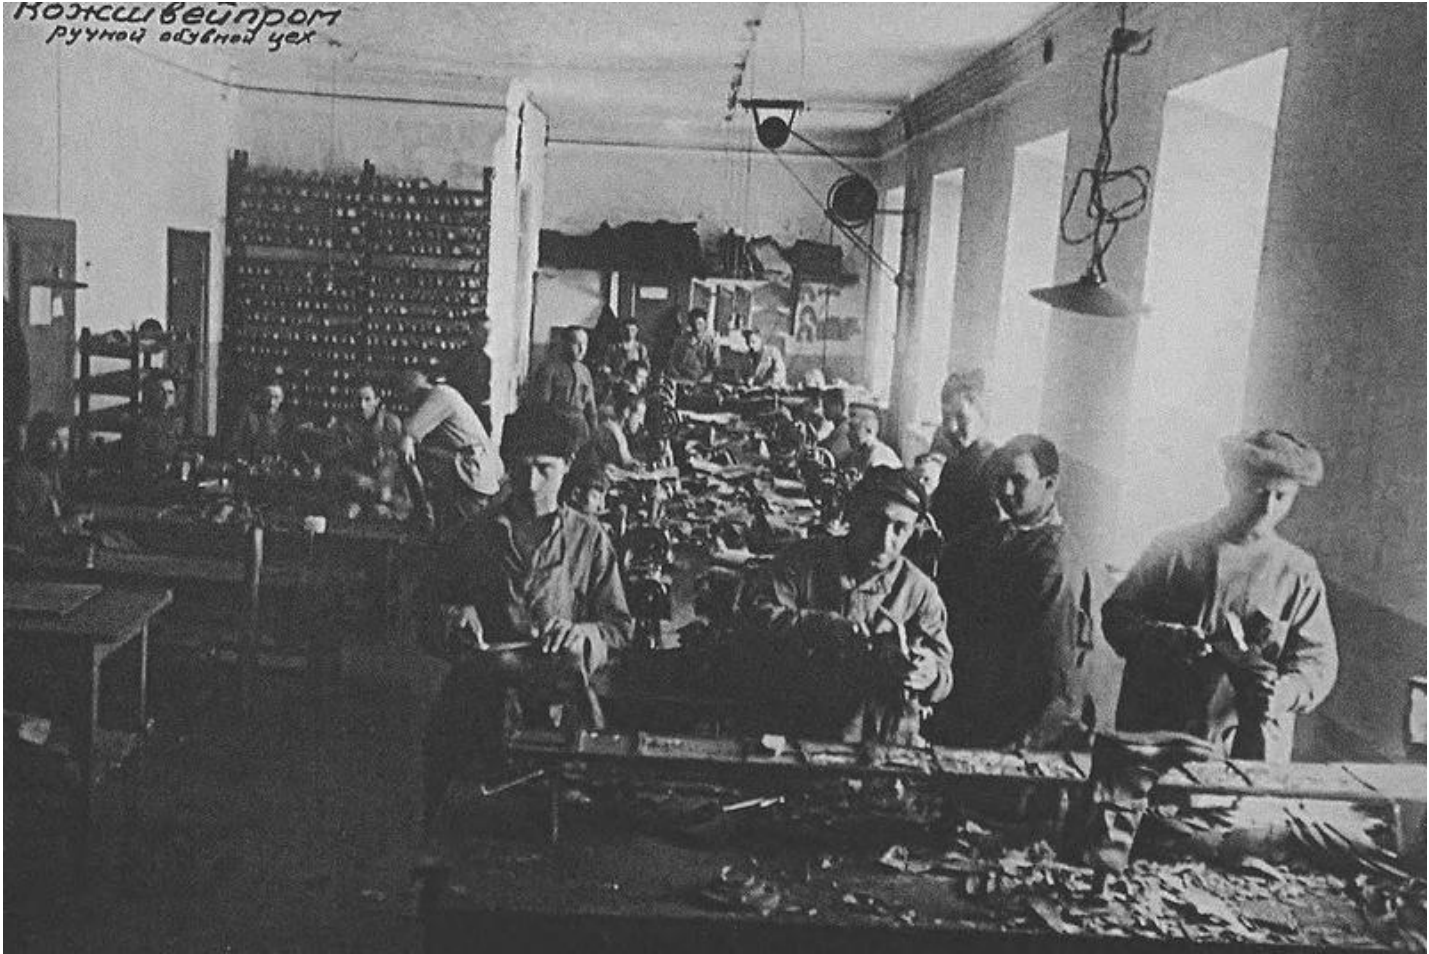

e-history.kz

СХЕМА  
РАСПОЛОЖЕНИЯ  
АЛЖИР-а  
В СИСТЕМЕ КАРЛАГ-а  
(1930-1950 г.г.)

Кожшвейпром  
ручной обивной цех

ARMENIAN KIDNAPERS TAKEN  
DURING THE YERAZAK ARMS  
DROPPING AND OF YERAZAK.

В жандармской камере  
e-history.kz