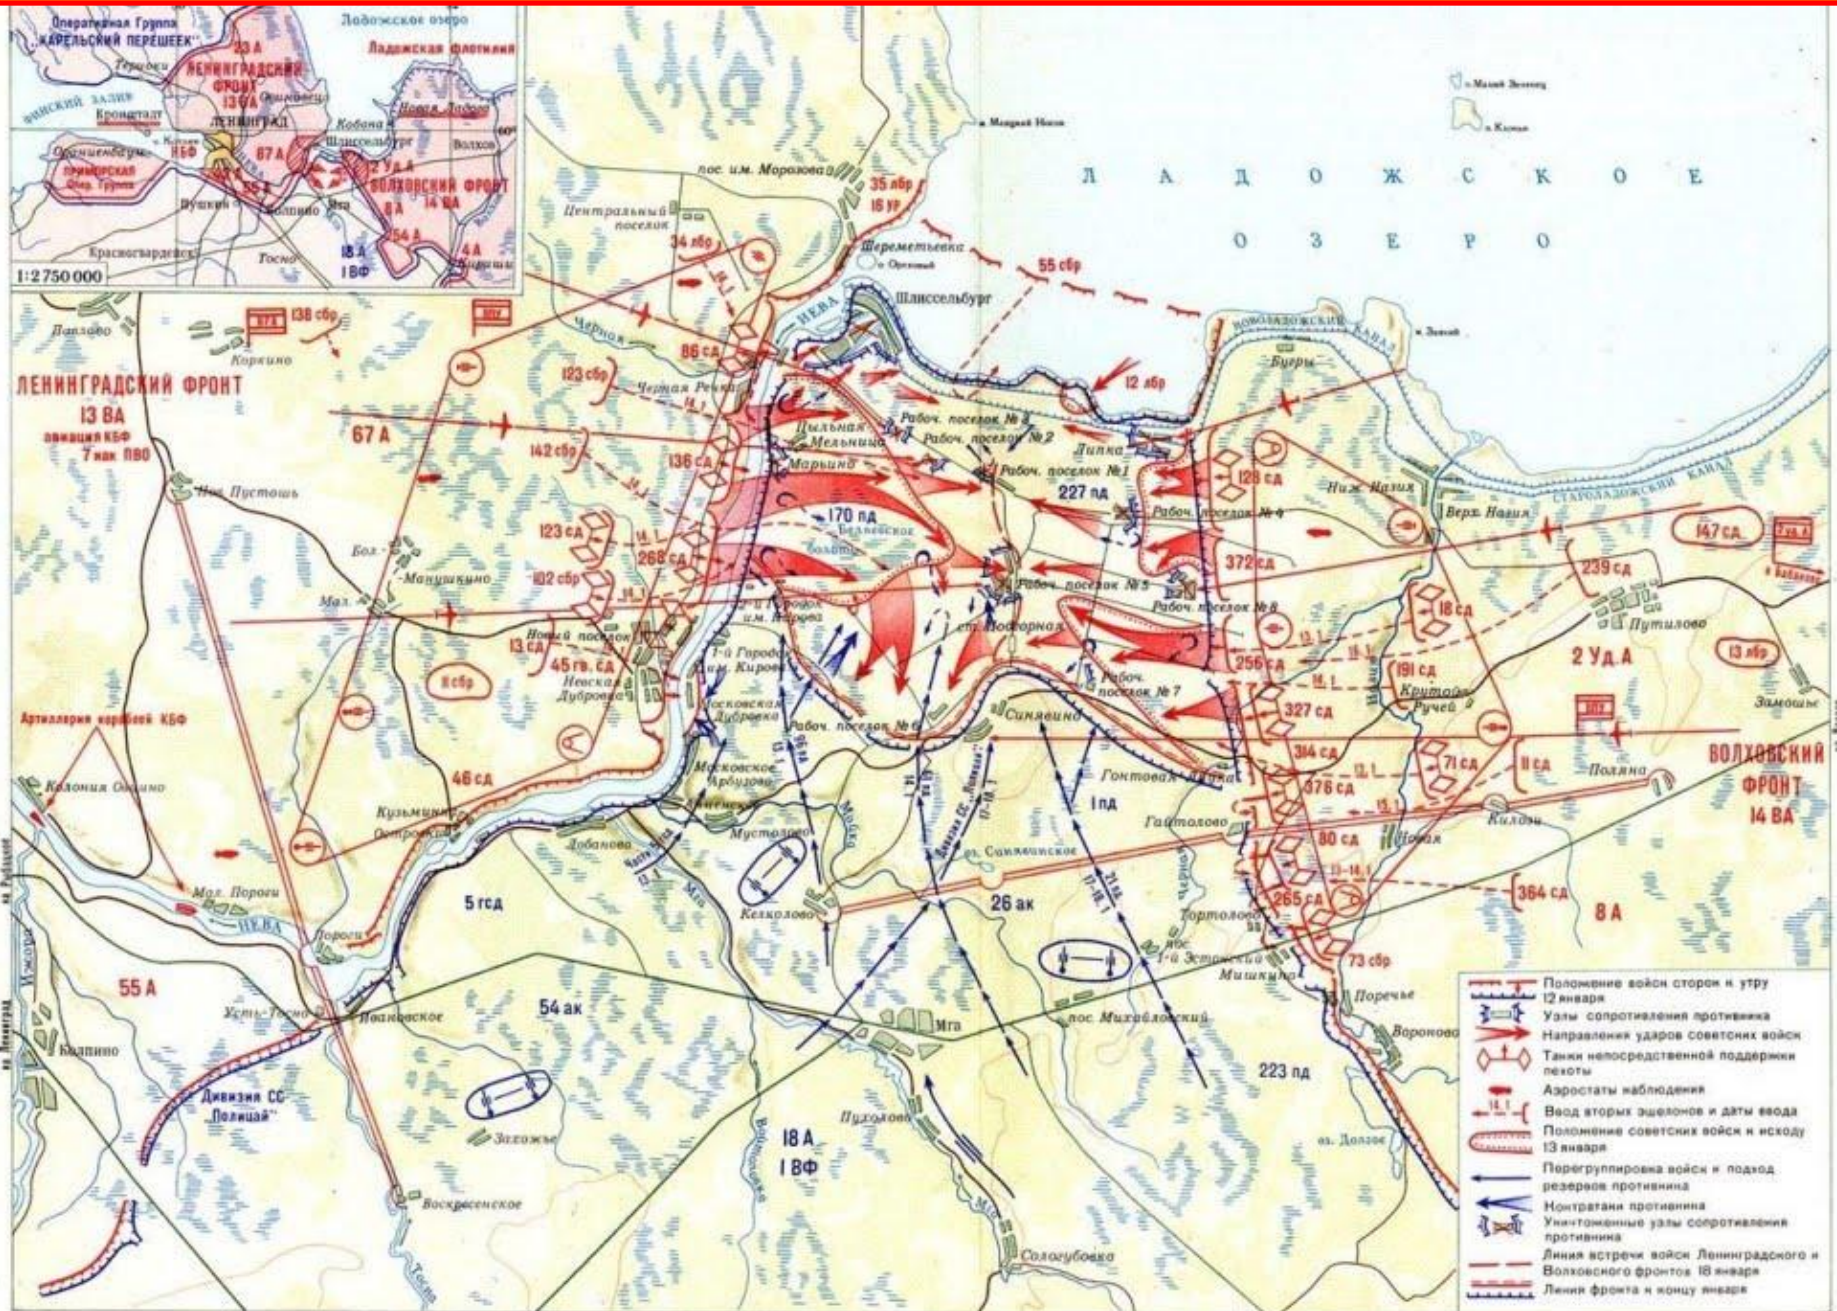

Оборонительные сражения на подступах к Сталинграду 17 июля – 12 сентября 1942 г.

Контрнаступление под Москвой и вообще наступление советской армии на Западном направлении

5 декабря 1941 г. — 20 апреля 1942 г.

Берлинская наступательная операция

16 апреля – 8 мая 1945 г.

Героическая оборона Москвы 30 сентября – 5 декабря 1941 г.

Белгородско-Курское направление

Курская битва. Контрнаступление советских войск

ВОЙСК

Битва за Днепр 25 августа – 23 декабря 1943 г.

Сталинградская битва. Контрнаступление советских войск 19 ноября 1942 г. – 2 февраля 1943 г.

Прорыв блокады Ленинграда

январь 1943 г.

Смоленское сражение 10 июля - 10 сентября 1941 г.

- Линия фронта к исходу 9 июля
- Линия укреплений советских войск
- Ржевско-Вяземский оборонительный рубеж
- Направления ударов немецко-фашистских войск 10-20 июля
- Направления ударов, контрудары и отход советских войск 10-20 июля
- Линия фронта к исходу 20 июля
- Направления ударов немецко-фашистских войск 21 июля-7 августа
- Направления ударов, контрудары и отход советских войск 21 июля-7 августа
- Положение частей 16 и 20А советских войск к исходу 27 июля
- Линия фронта к исходу 7 августа
- Направления ударов немецко-фашистских войск 8-21 августа
- Линия фронта к исходу 21 августа
- Направления ударов немецко-фашистских войск 22 августа-10 сентября
- Направления ударов и отход советских войск 17 августа-10 сентября
- Линия фронта к исходу 10 сентября
- Рубеж развёртывания резервных армий советских войск