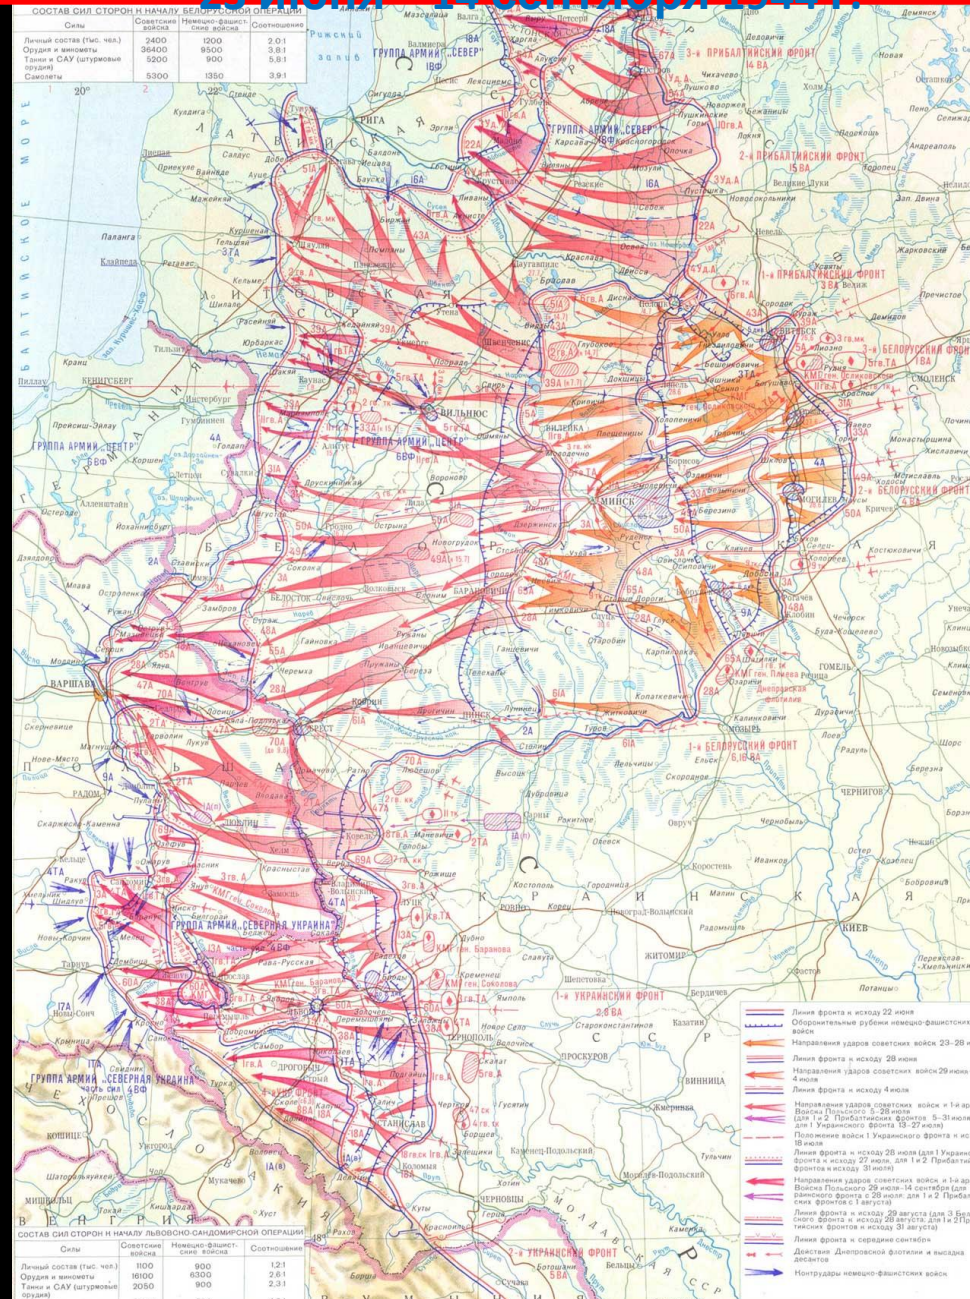

Оборонительные сражения на подступах к Сталинграду 17 июля – 12 сентября 1942 г.

Контрнаступление под Москвой и вообще наступление советской армии на Западном направлении

5 декабря 1941 г. — 20 апреля 1942 г.

- Линия фронта к исходу 4 декабря 1941 г.
- Направления ударов советских войск с 5 по 16 декабря 1941 г.
- Линия фронта к исходу 16 декабря 1941 г.
- Направления ударов советских войск с 17 декабря 1941 г. по 7 января 1942 г.
- Линия фронта к исходу 7 января 1942 г.
- Направления ударов и отхода советских войск с 8 января по 20 апреля 1942 г.
- Линия фронта к исходу 20 апреля 1942 г.
- Рубеж Московской зоны обороны (МЗО)
- Направления выдвижения резервов (конец ноября-декабрь 1941 г.)
- Контрудары и отход немецко-фашистских войск
- Окружение и ликвидация группировок противника
- Районы высадки воздушных десантов советских войск
- Районы действий партизан

Берлинская наступательная операция

16 апреля – 8 мая 1945 г.

Героическая оборона Москвы 30 сентября – 5 декабря 1941 г.

Белгородско-Курское направление

Курская битва. Контрнаступление советских войск

ВОЙСК

12 июля – 23 августа 1943 г.

Белорусская наступательная операция. Освобождение

Восточной Польши

23 июня – 14 сентября 1944 г.

Ленинградско-Новгородская наступательная операция

операция

14 января – 1 марта 1944 г.