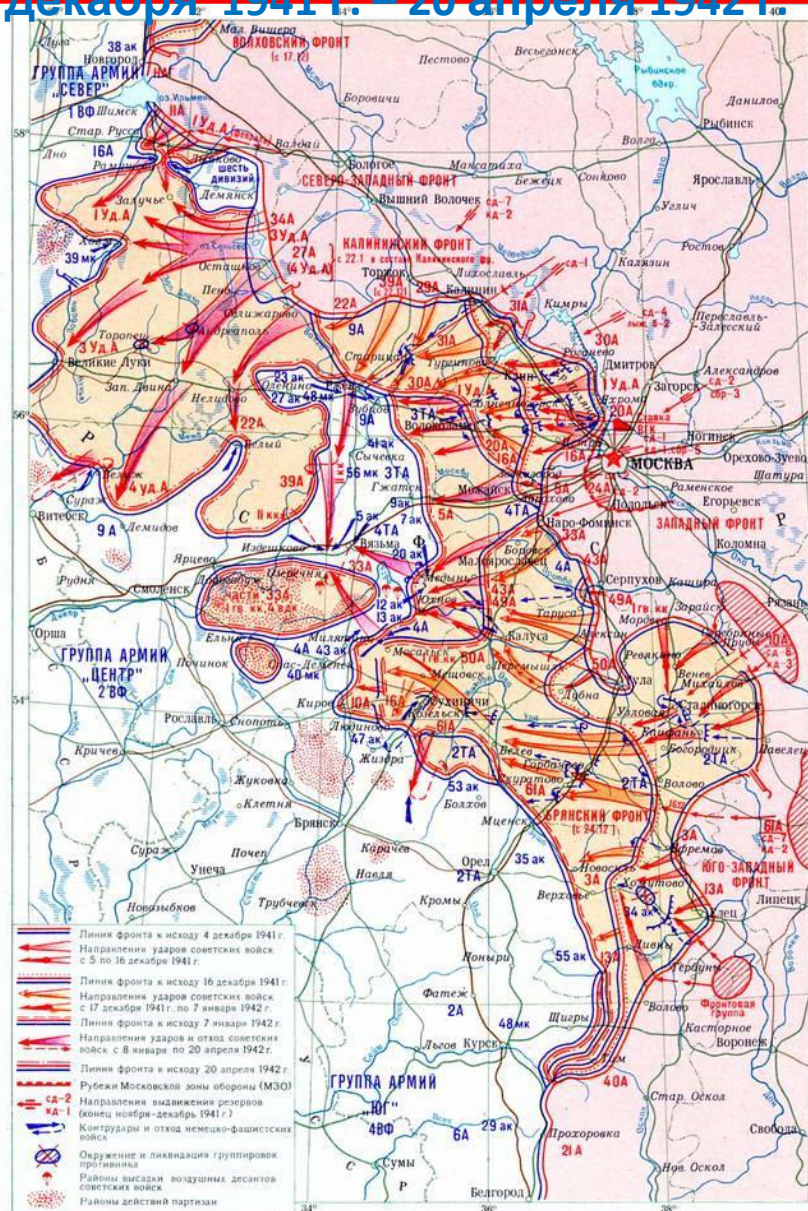

Оборонительные сражения на подступах к Сталинграду 17 июля – 12 сентября 1942 г.

Контрнаступление под Москвой и вообще наступление советской армии на Западном направлении

5 декабря 1941 г. — 20 апреля 1942 г.

- Линия фронта к исходу 4 декабря 1941 г.
- Направления ударов советских войск с 5 по 16 декабря 1941 г.
- Линия фронта к исходу 16 декабря 1941 г.
- Направления ударов советских войск с 17 декабря 1941 г. по 7 января 1942 г.
- Линия фронта к исходу 7 января 1942 г.
- Направления ударов и отхода советских войск с 8 января по 20 апреля 1942 г.
- Линия фронта к исходу 20 апреля 1942 г.
- Рубеж Московской зоны обороны (МЗО)
- Направления выдвижения резервов (конец ноября-декабрь 1941 г.)
- Контрудары и отход немецко-фашистских войск
- Окружение и ликвидация группировок противника
- Районы высадки воздушных десантов советских войск
- Районы действий партизан

Берлинская наступательная операция

16 апреля – 8 мая 1945 г.

Героическая оборона Москвы 30 сентября – 5 декабря 1941 г.

Белгородско-Курское направление

Курская битва. Контрнаступление советских войск

ВОЙСК

- Линия фронта к исходу 9 июля
- Линия укреплений советских войск
- Ржевско-Вяземский оборонительный рубеж
- Направления ударов немецко-фашистских войск 10-20 июля
- Направления ударов, контрудары и отход советских войск 10-20 июля
- Линия фронта к исходу 20 июля
- Направления ударов немецко-фашистских войск 21 июля-7 августа
- Направления ударов, контрудары и отход советских войск 21 июля-7 августа
- Положение частей 16 и 20А советских войск к исходу 27 июля
- Линия фронта к исходу 7 августа
- Направления ударов немецко-фашистских войск 8-21 августа
- Линия фронта к исходу 21 августа
- Направления ударов немецко-фашистских войск 22 августа-10 сентября
- Направления ударов и отход советских войск 17 августа-10 сентября
- Линия фронта к исходу 10 сентября
- Рубеж развёртывания резервных армий советских войск