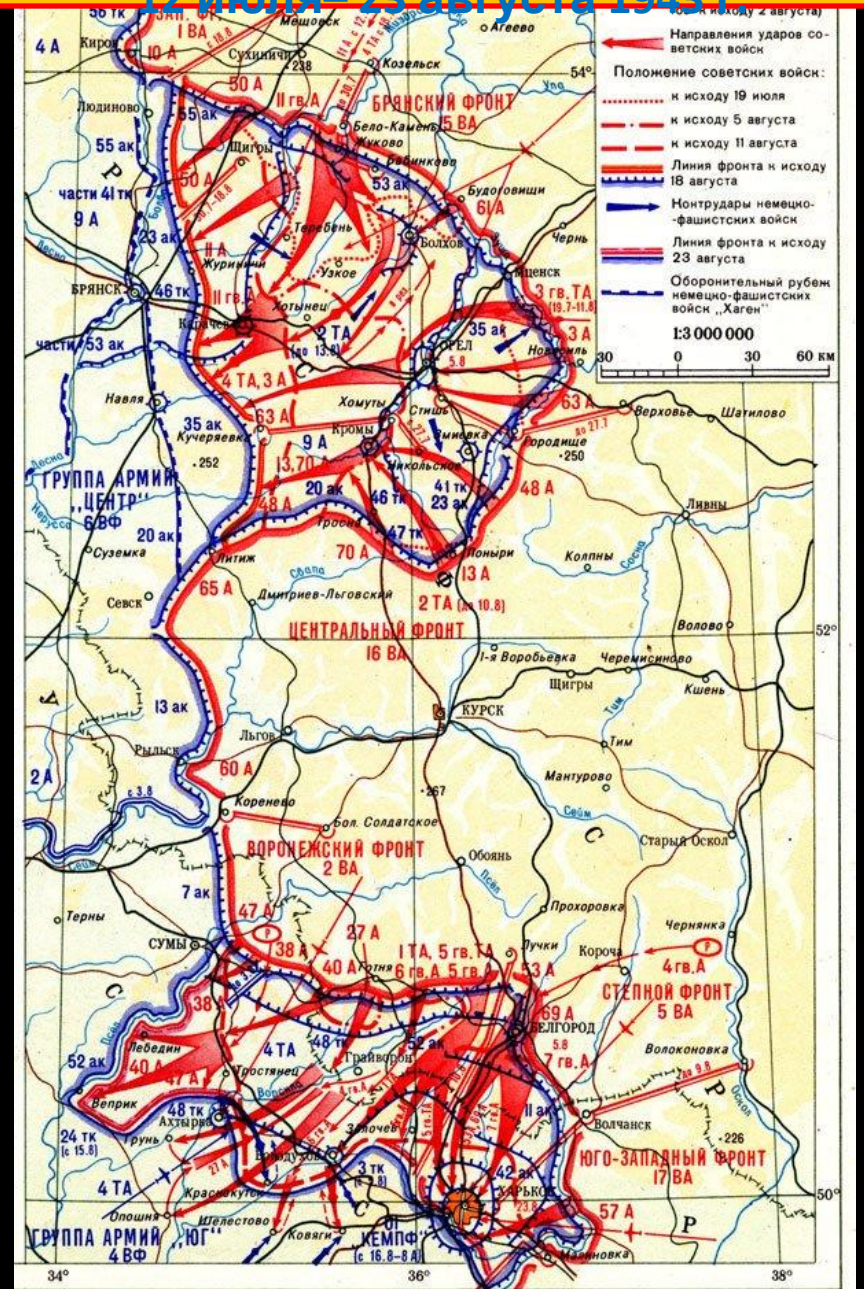

Оборонительные сражения на подступах к Сталинграду 17 июля – 12 сентября 1942 г.

Контрнаступление под Москвой и вообще наступление советской армии на Западном направлении

5 декабря 1941 г. — 20 апреля 1942 г.

- Линия фронта к исходу 4 декабря 1941 г.
- Направления ударов советских войск с 5 по 16 декабря 1941 г.
- Линия фронта к исходу 16 декабря 1941 г.
- Направления ударов советских войск с 17 декабря 1941 г. по 7 января 1942 г.
- Линия фронта к исходу 7 января 1942 г.
- Направления ударов и отхода советских войск с 8 января по 20 апреля 1942 г.
- Линия фронта к исходу 20 апреля 1942 г.
- Рубеж Московской зоны обороны (МЗО)
- Направления выдвижения резервов (конец ноября-декабрь 1941 г.)
- Контрудары и отход немецко-фашистских войск
- Окружение и ликвидация группировок противника
- Районы высадки воздушных десантов советских войск
- Районы действий партизан

Берлинская наступательная операция

16 апреля – 8 мая 1945 г.

Героическая оборона Москвы 30 сентября – 5 декабря 1941 г.

Белгородско-Курское направление

Курская битва. Контрнаступление советских войск

ВОЙСК

12 июля – 23 августа 1943 г.

Белорусская наступательная операция. Освобождение

Восточной Польши

23 июня – 14 сентября 1944 г.

Ленинградско-Новгородская наступательная операция

операция

14 января – 1 марта 1944 г.