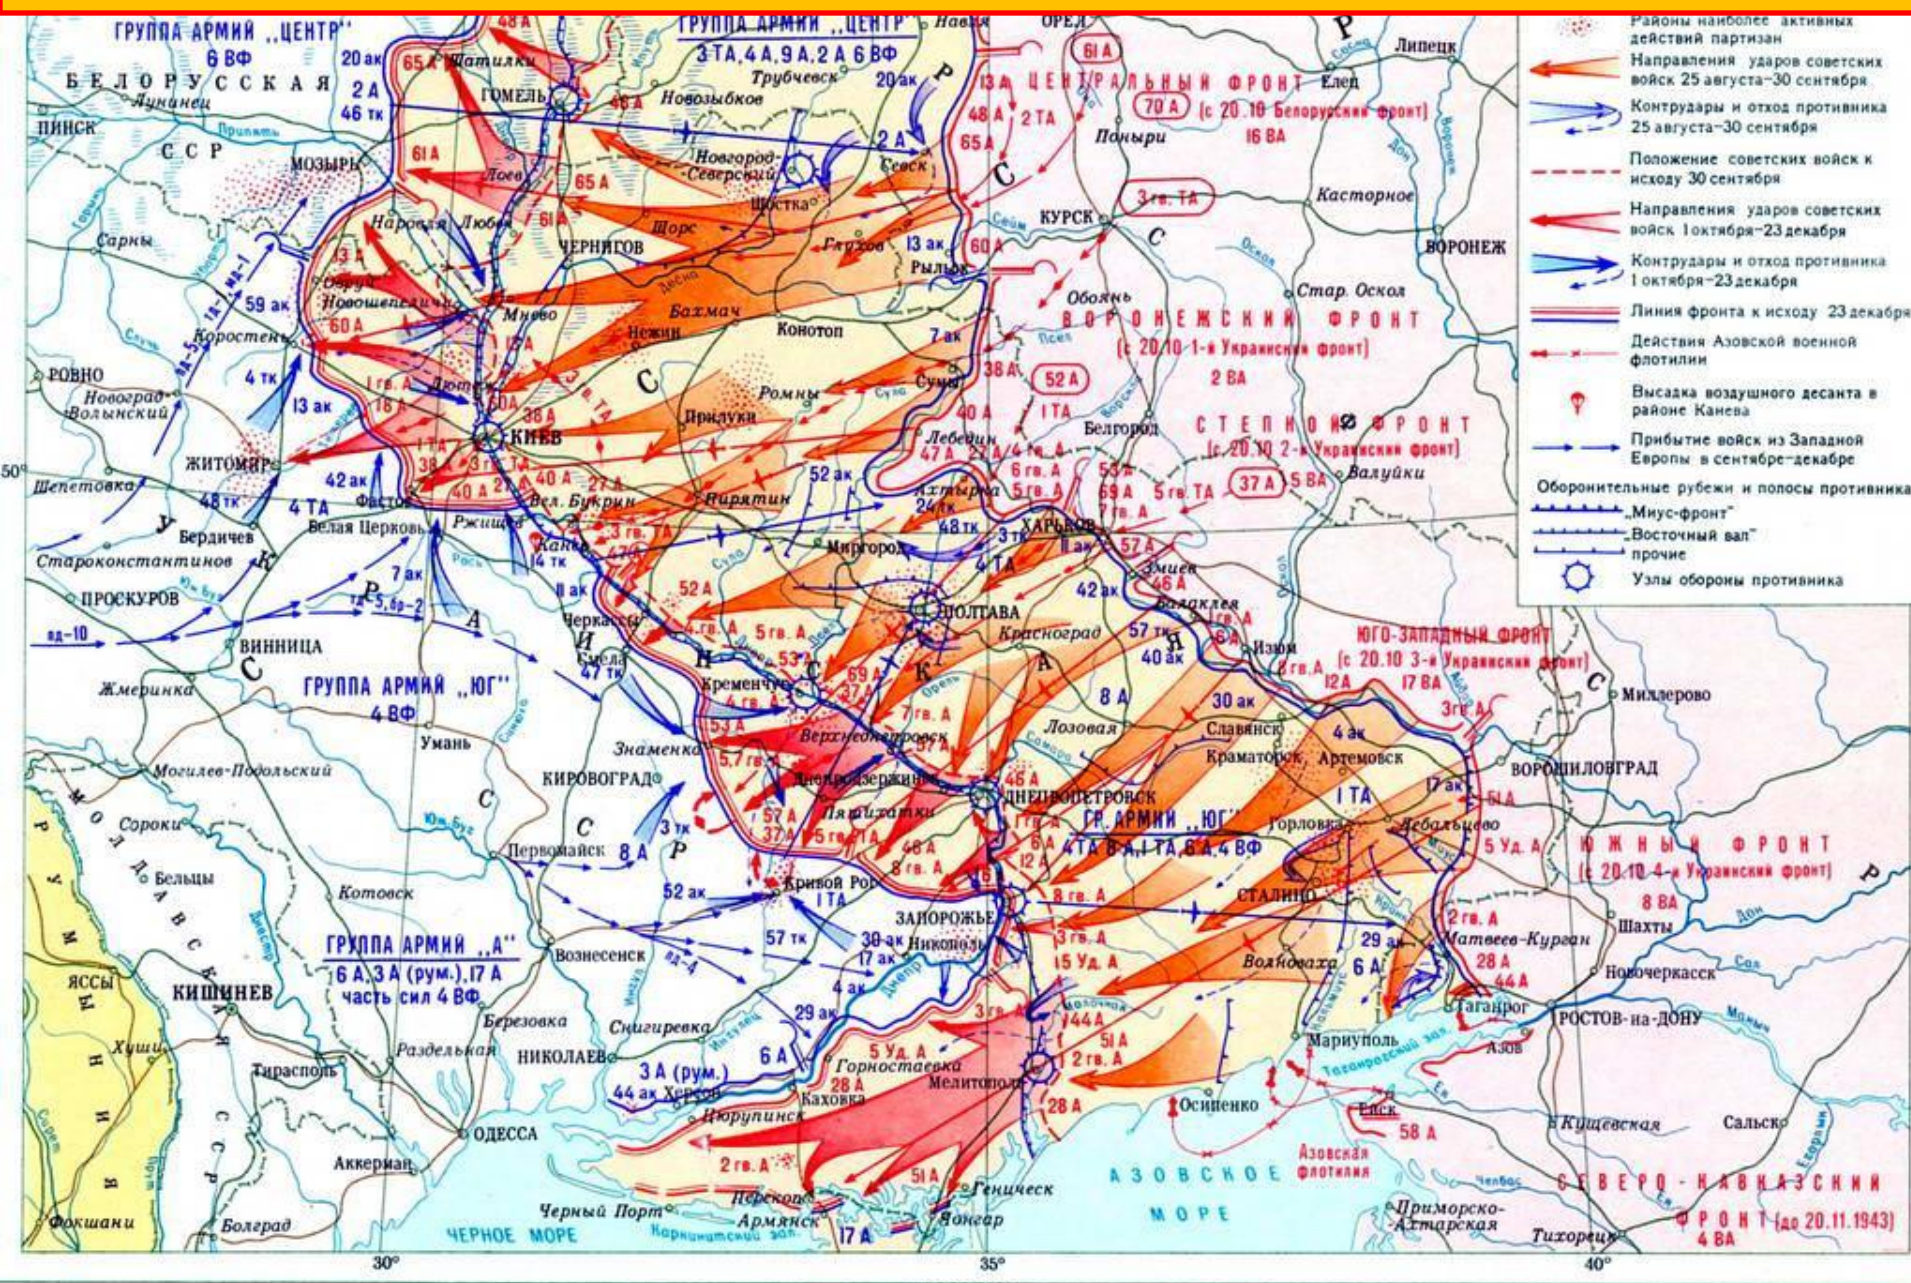

Оборонительные сражения на подступах к Сталинграду 17 июля – 12 сентября 1942 г.

Контрнаступление под Москвой и вообще наступление советской армии на Западном направлении

5 декабря 1941 г. — 20 апреля 1942 г.

Берлинская наступательная операция

16 апреля – 8 мая 1945 г.

Героическая оборона Москвы 30 сентября – 5 декабря 1941 г.

Белгородско-Курское направление

Курская битва. Контрнаступление советских войск

ВОЙСК

12 июля – 23 августа 1943 г.

Белорусская наступательная операция. Освобождение

Восточной Польши

23 июня – 14 сентября 1944 г.

Ленинградско-Новгородская наступательная операция

операция

14 января – 1 марта 1944 г.

Битва за Днепр 25 августа – 23 декабря 1943 г.

Сталинградская битва. Контрнаступление советских войск 19 ноября 1942 г. – 2 февраля 1943 г.

Прорыв блокады Ленинграда

январь 1943 г.

Смоленское сражение 10 июля - 10 сентября 1941 г.