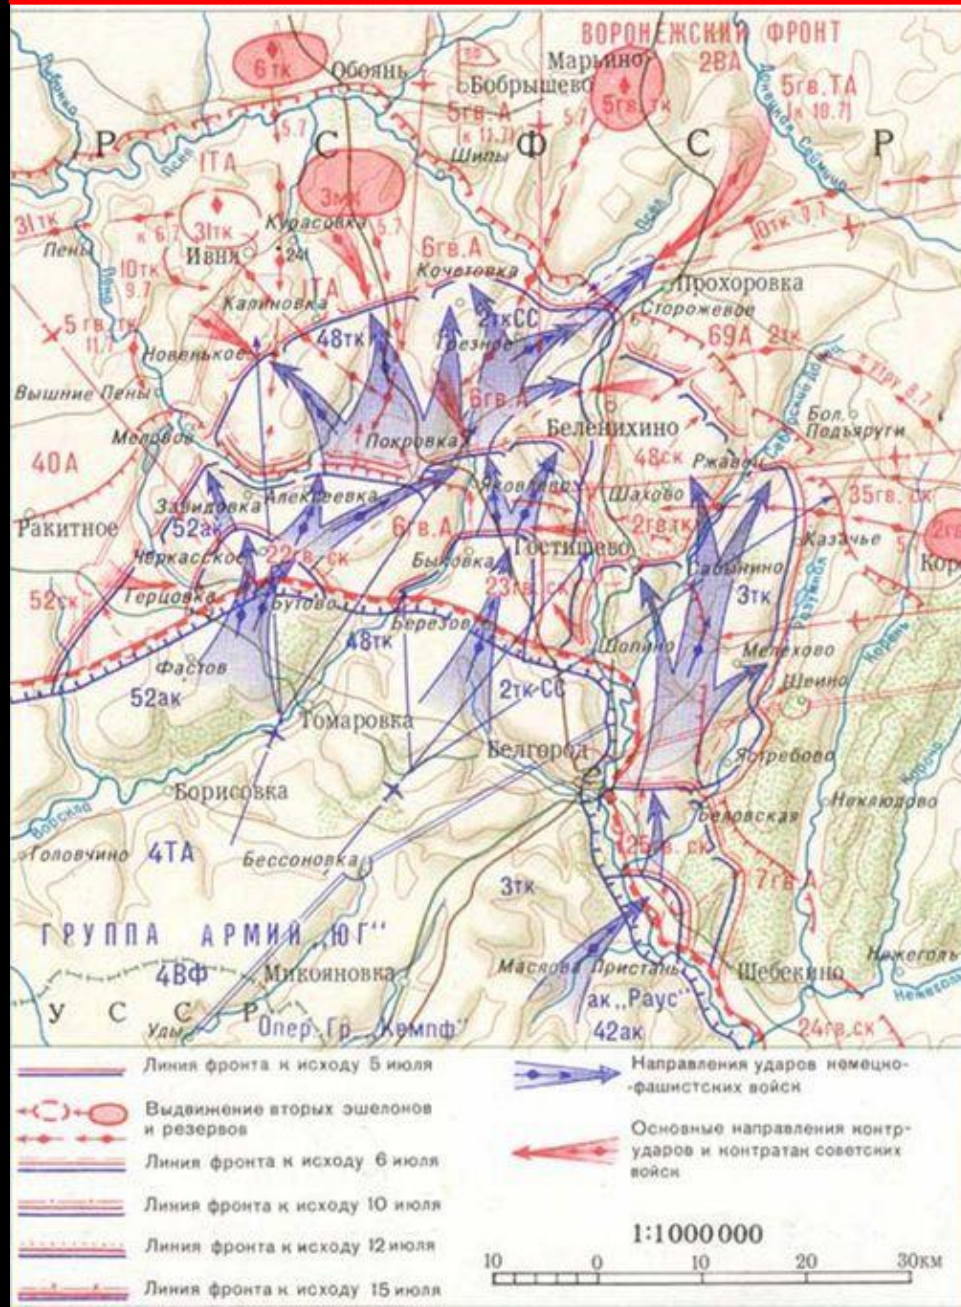

Оборонительные сражения на подступах к Сталинграду 17 июля – 12 сентября 1942 г.

Контрнаступление под Москвой и вообще наступление советской армии на Западном направлении

5 декабря 1941 г. — 20 апреля 1942 г.

- Линия фронта к исходу 4 декабря 1941 г.
- Направления ударов советских войск с 5 по 16 декабря 1941 г.
- Линия фронта к исходу 16 декабря 1941 г.
- Направления ударов советских войск с 17 декабря 1941 г. по 7 января 1942 г.
- Линия фронта к исходу 7 января 1942 г.
- Направления ударов и отхода советских войск с 8 января по 20 апреля 1942 г.
- Линия фронта к исходу 20 апреля 1942 г.
- Рубеж Московской зоны обороны (МЗО)
- Направления выдвижения резервов (конец ноября-декабрь 1941 г.)
- Контрудары и отход немецко-фашистских войск
- Окружение и ликвидация группировок противника
- Районы высадки воздушных десантов советских войск
- Районы действий партизан

Берлинская наступательная операция

16 апреля – 8 мая 1945 г.

Героическая оборона Москвы 30 сентября – 5 декабря 1941 г.

Белгородско-Курское направление

Курская битва. Контрнаступление советских войск

ВОЙСК

12 июля – 23 августа 1943 г.

Белорусская наступательная операция. Освобождение

Восточной Польши

23 июня – 14 сентября 1944 г.

Ленинградско-Новгородская наступательная операция

операция

14 января – 1 марта 1944 г.