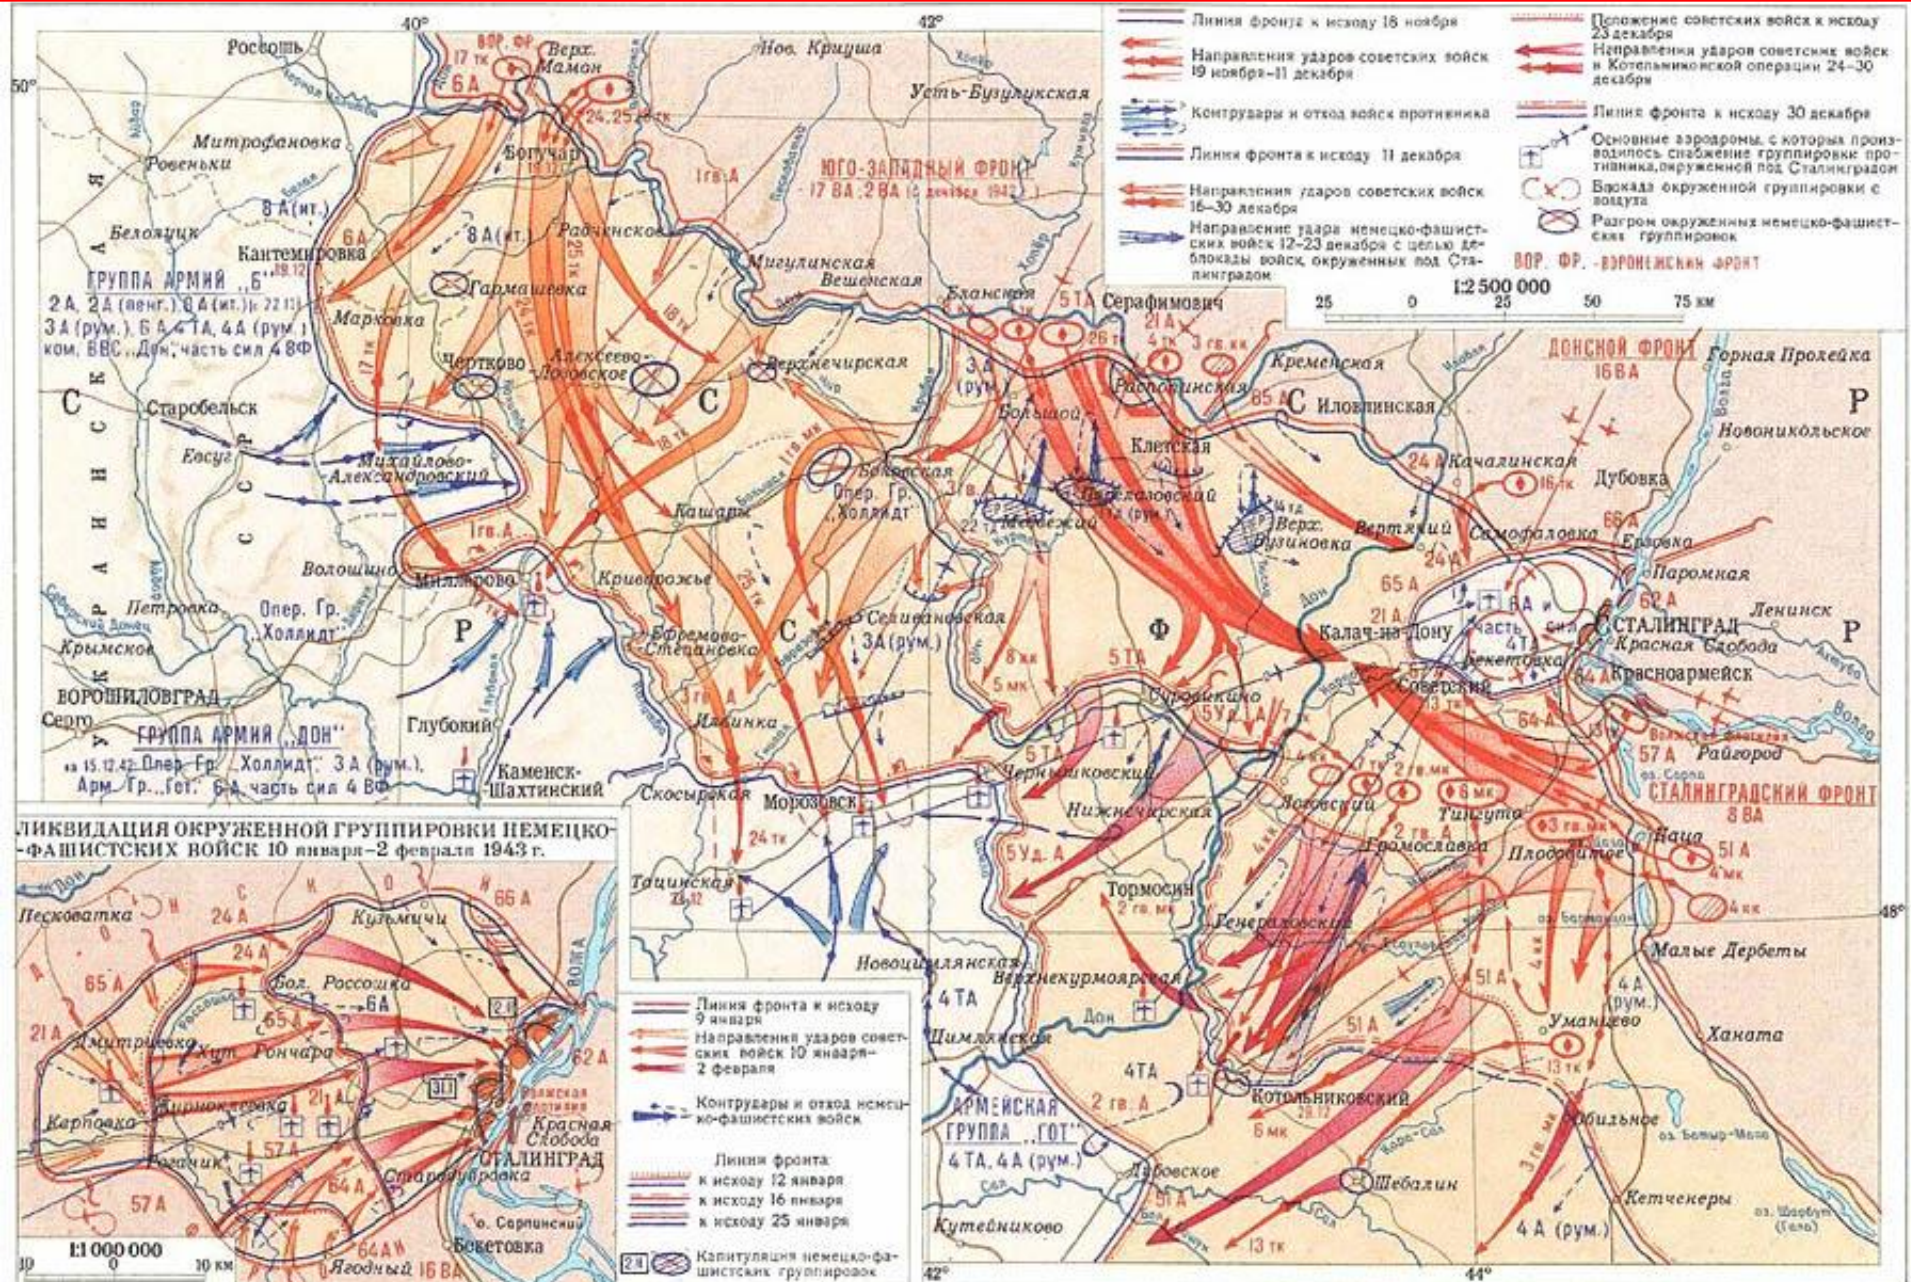

Оборонительные сражения на подступах к Сталинграду 17 июля – 12 сентября 1942 г.

Контрнаступление под Москвой и вообще наступление советской армии на Западном направлении

5 декабря 1941 г. — 20 апреля 1942 г.

Берлинская наступательная операция

16 апреля – 8 мая 1945 г.

Героическая оборона Москвы 30 сентября – 5 декабря 1941 г.

Белгородско-Курское направление

Курская битва. Контрнаступление советских войск

ВОЙСК

12 июля – 23 августа 1943 г.

Белорусская наступательная операция. Освобождение

Восточной Польши

23 июня – 14 сентября 1944 г.

Ленинградско-Новгородская наступательная операция

операция

14 января – 1 марта 1944 г.

Битва за Днепр 25 августа – 23 декабря 1943 г.

Сталинградская битва. Контрнаступление советских войск 19 ноября 1942 г. – 2 февраля 1943 г.

Прорыв блокады Ленинграда

январь 1943 г.

Смоленское сражение 10 июля - 10 сентября 1941 г.