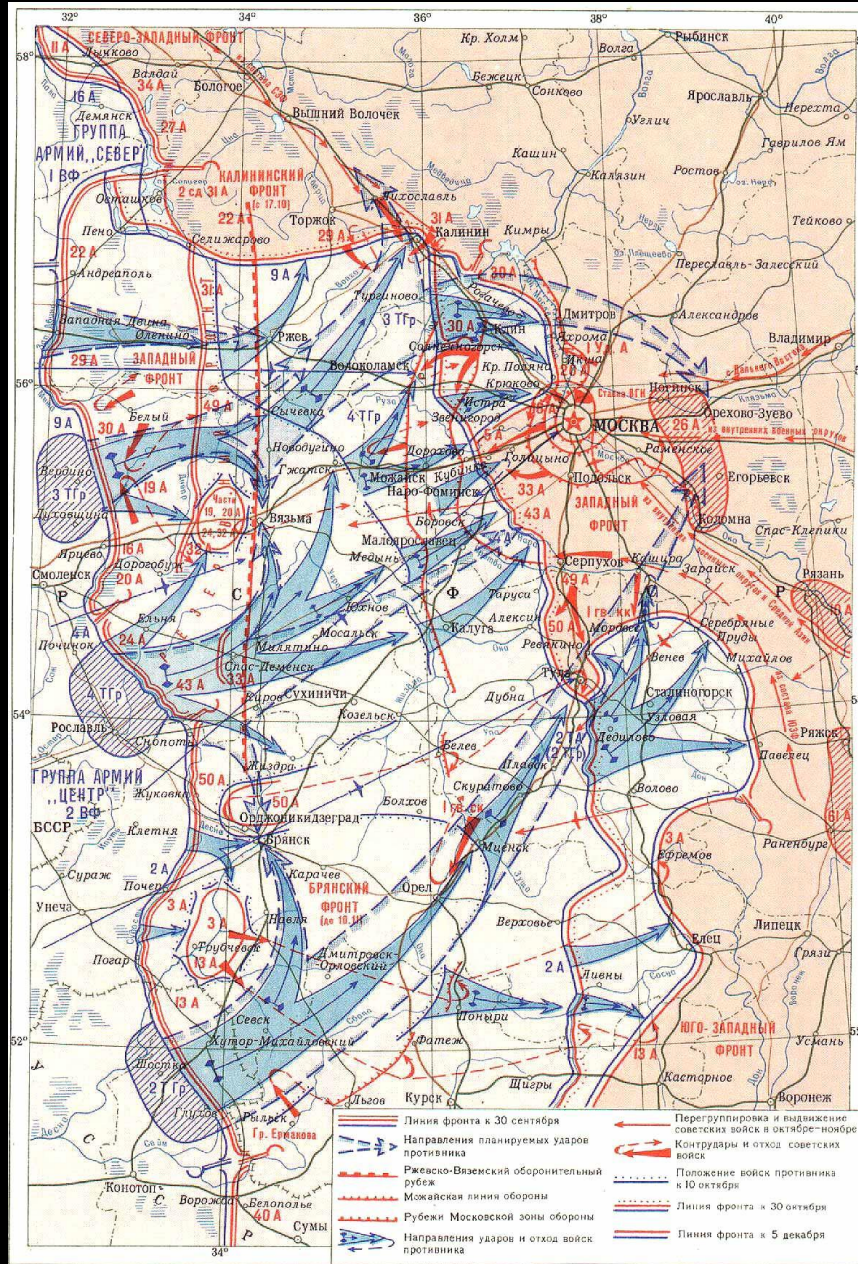

Оборонительные сражения на подступах к Сталинграду 17 июля – 12 сентября 1942 г.

Контрнаступление под Москвой и вообще наступление советской армии на Западном направлении

5 декабря 1941 г. — 20 апреля 1942 г.

- Линия фронта к исходу 4 декабря 1941 г.
- Направления ударов советских войск с 5 по 16 декабря 1941 г.
- Линия фронта к исходу 16 декабря 1941 г.
- Направления ударов советских войск с 17 декабря 1941 г. по 7 января 1942 г.
- Линия фронта к исходу 7 января 1942 г.
- Направления ударов и отхода советских войск с 8 января по 20 апреля 1942 г.
- Линия фронта к исходу 20 апреля 1942 г.
- Рубеж Московской зоны обороны (МЗО)
- Направления выдвижения резервов (конец ноября-декабрь 1941 г.)
- Контрудары и отход немецко-фашистских войск
- Окружение и ликвидация группировок противника
- Районы высадки воздушных десантов советских войск
- Районы действий партизан

Берлинская наступательная операция

16 апреля – 8 мая 1945 г.

Героическая оборона Москвы 30 сентября – 5 декабря 1941 г.

Белгородско-Курское направление

Курская битва. Контрнаступление советских войск

ВОЙСК

12 июля – 23 августа 1943 г.

Белорусская наступательная операция. Освобождение

Восточной Польши

23 июня – 14 сентября 1944 г.

Ленинградско-Новгородская наступательная операция

операция

14 января – 1 марта 1944 г.