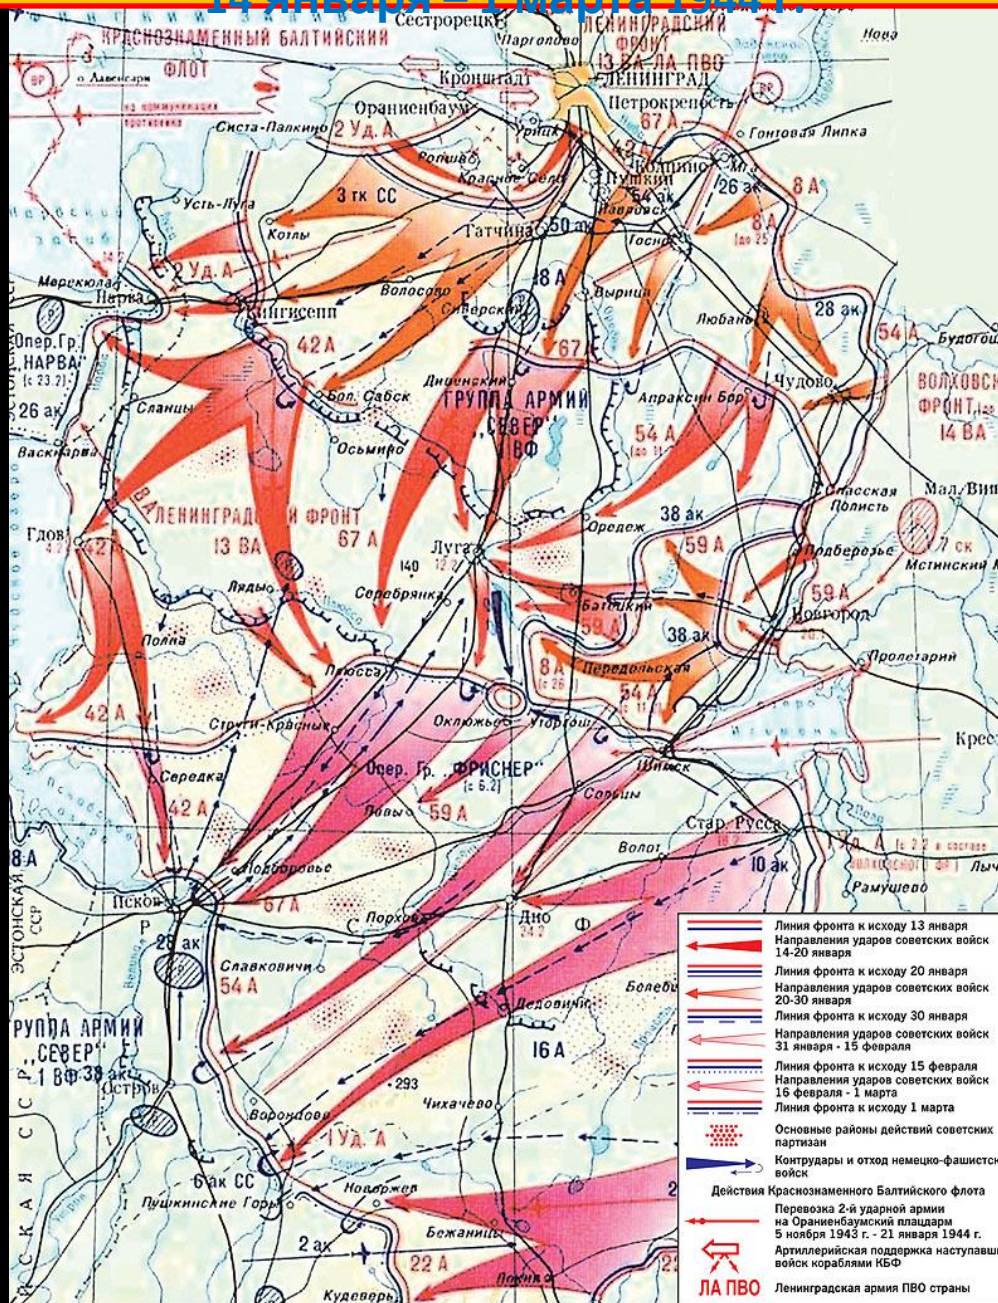

Оборонительные сражения на подступах к Сталинграду 17 июля – 12 сентября 1942 г.

Контрнаступление под Москвой и вообще наступление советской армии на Западном направлении

5 декабря 1941 г. — 20 апреля 1942 г.

Берлинская наступательная операция

16 апреля – 8 мая 1945 г.

Героическая оборона Москвы 30 сентября – 5 декабря 1941 г.

Белгородско-Курское направление

Курская битва. Контрнаступление советских войск

ВОЙСК

12 июля – 23 августа 1943 г.

Белорусская наступательная операция. Освобождение

Восточной Польши

23 июня – 14 сентября 1944 г.

Ленинградско-Новгородская наступательная операция

операция

14 января – 1 марта 1944 г.

Битва за Днепр 25 августа – 23 декабря 1943 г.

Сталинградская битва. Контрнаступление советских войск 19 ноября 1942 г. – 2 февраля 1943 г.

Прорыв блокады Ленинграда

январь 1943 г.

Смоленское сражение 10 июля - 10 сентября 1941 г.