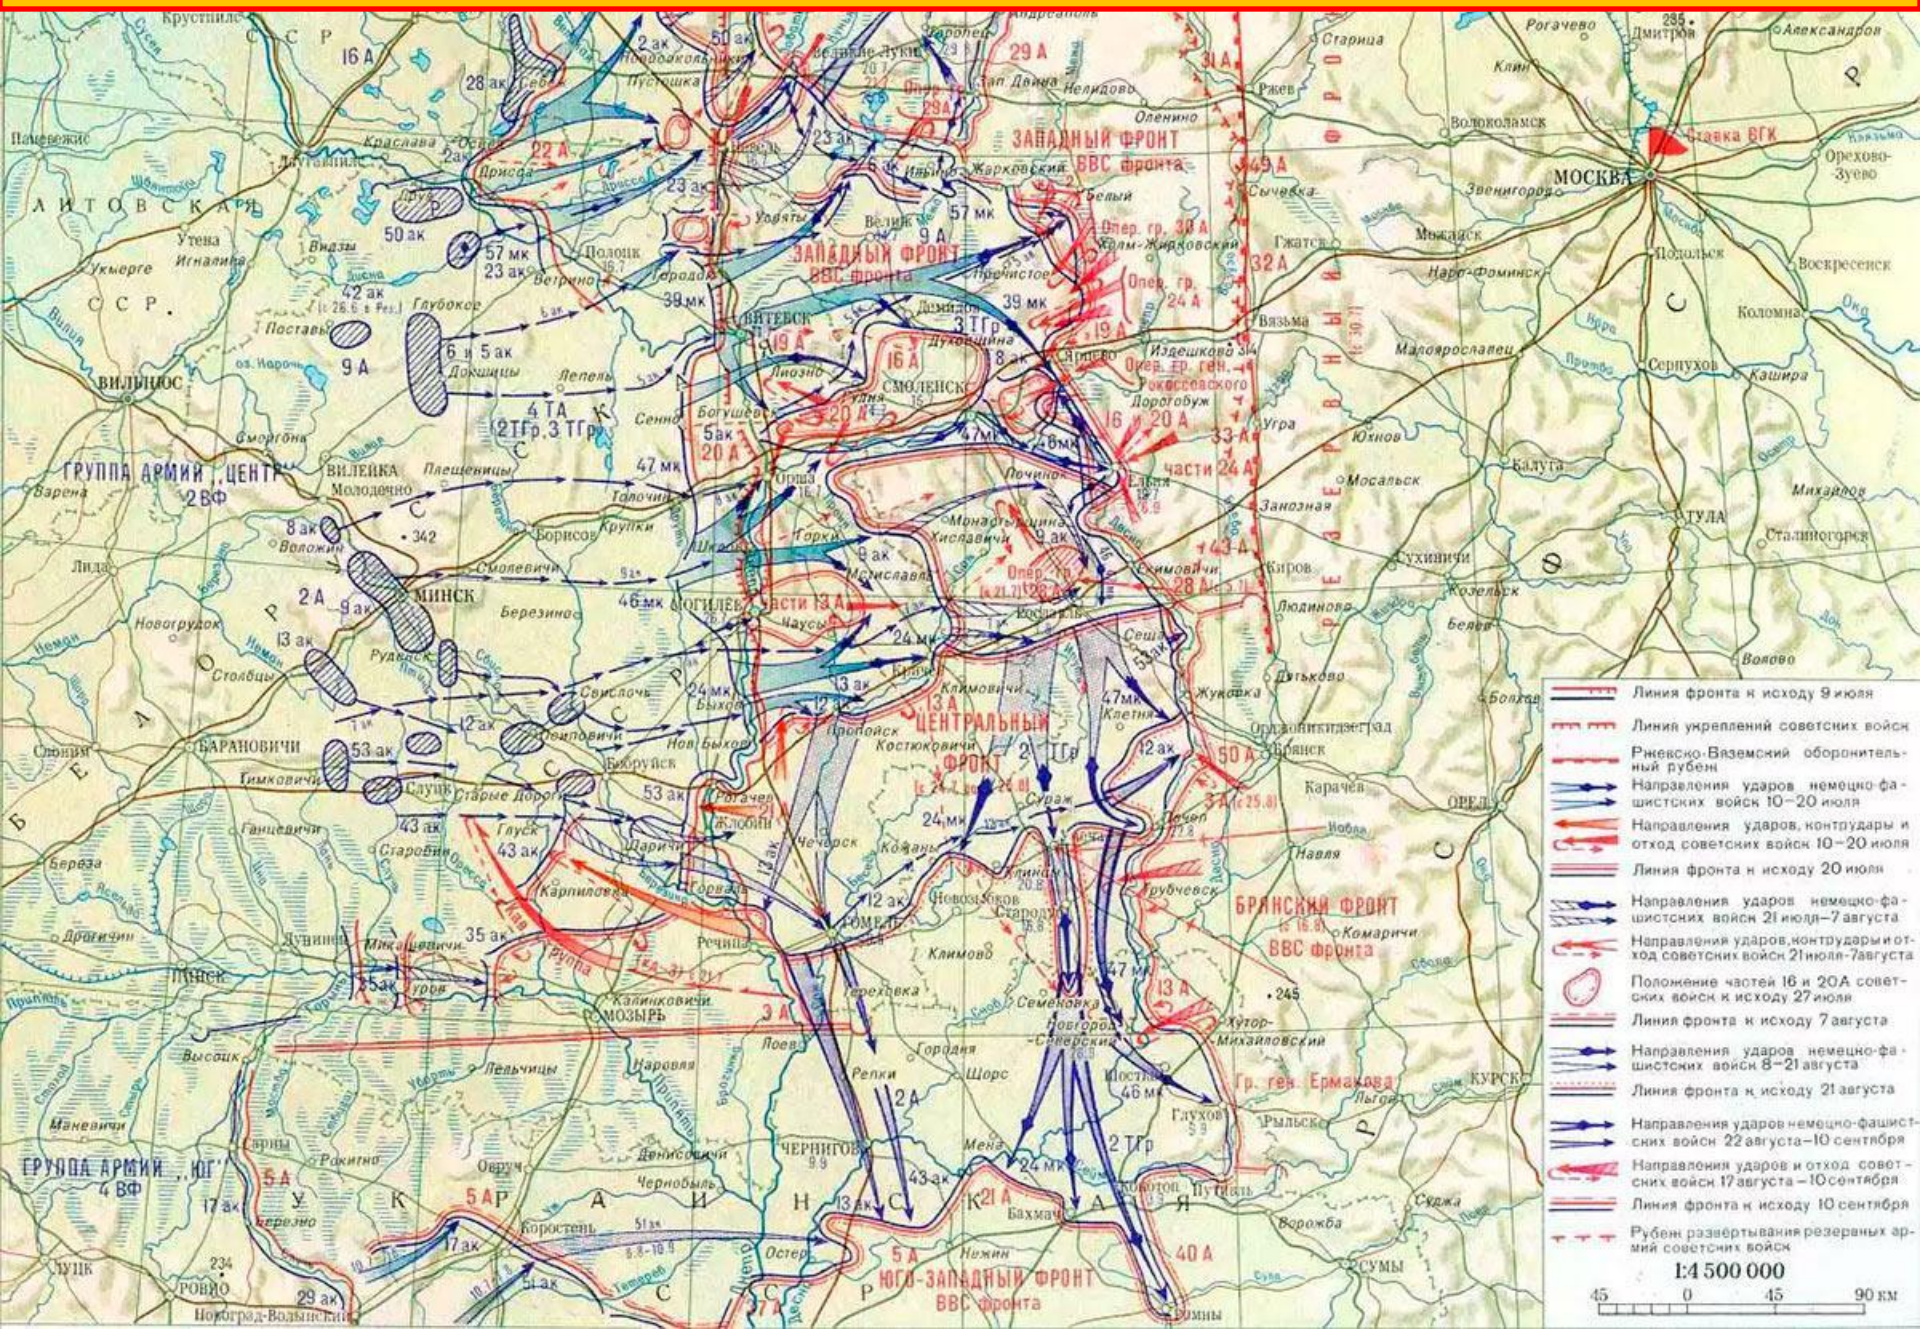

Оборонительные сражения на подступах к Сталинграду 17 июля – 12 сентября 1942 г.

Контрнаступление под Москвой и вообще наступление советской армии на Западном направлении

5 декабря 1941 г. — 20 апреля 1942 г.

- Линия фронта к исходу 4 декабря 1941 г.
- Направления ударов советских войск с 5 по 16 декабря 1941 г.
- Линия фронта к исходу 16 декабря 1941 г.
- Направления ударов советских войск с 17 декабря 1941 г. по 7 января 1942 г.
- Линия фронта к исходу 7 января 1942 г.
- Направления ударов и отхода советских войск с 8 января по 20 апреля 1942 г.
- Линия фронта к исходу 20 апреля 1942 г.
- Рубеж Московской зоны обороны (МЗО)
- Направления выдвижения резервов (конец ноября-декабрь 1941 г.)
- Контрудары и отход немецко-фашистских войск
- Окружение и ликвидация группировок противника
- Районы высадки воздушных десантов советских войск
- Районы действий партизан

Берлинская наступательная операция

16 апреля – 8 мая 1945 г.

Героическая оборона Москвы 30 сентября – 5 декабря 1941 г.

Белгородско-Курское направление

Курская битва. Контрнаступление советских войск

ВОЙСК

Битва за Днепр 25 августа – 23 декабря 1943 г.

Сталинградская битва. Контрнаступление советских войск 19 ноября 1942 г. – 2 февраля 1943 г.

Прорыв блокады Ленинграда

январь 1943 г.

Смоленское сражение 10 июля - 10 сентября 1941 г.