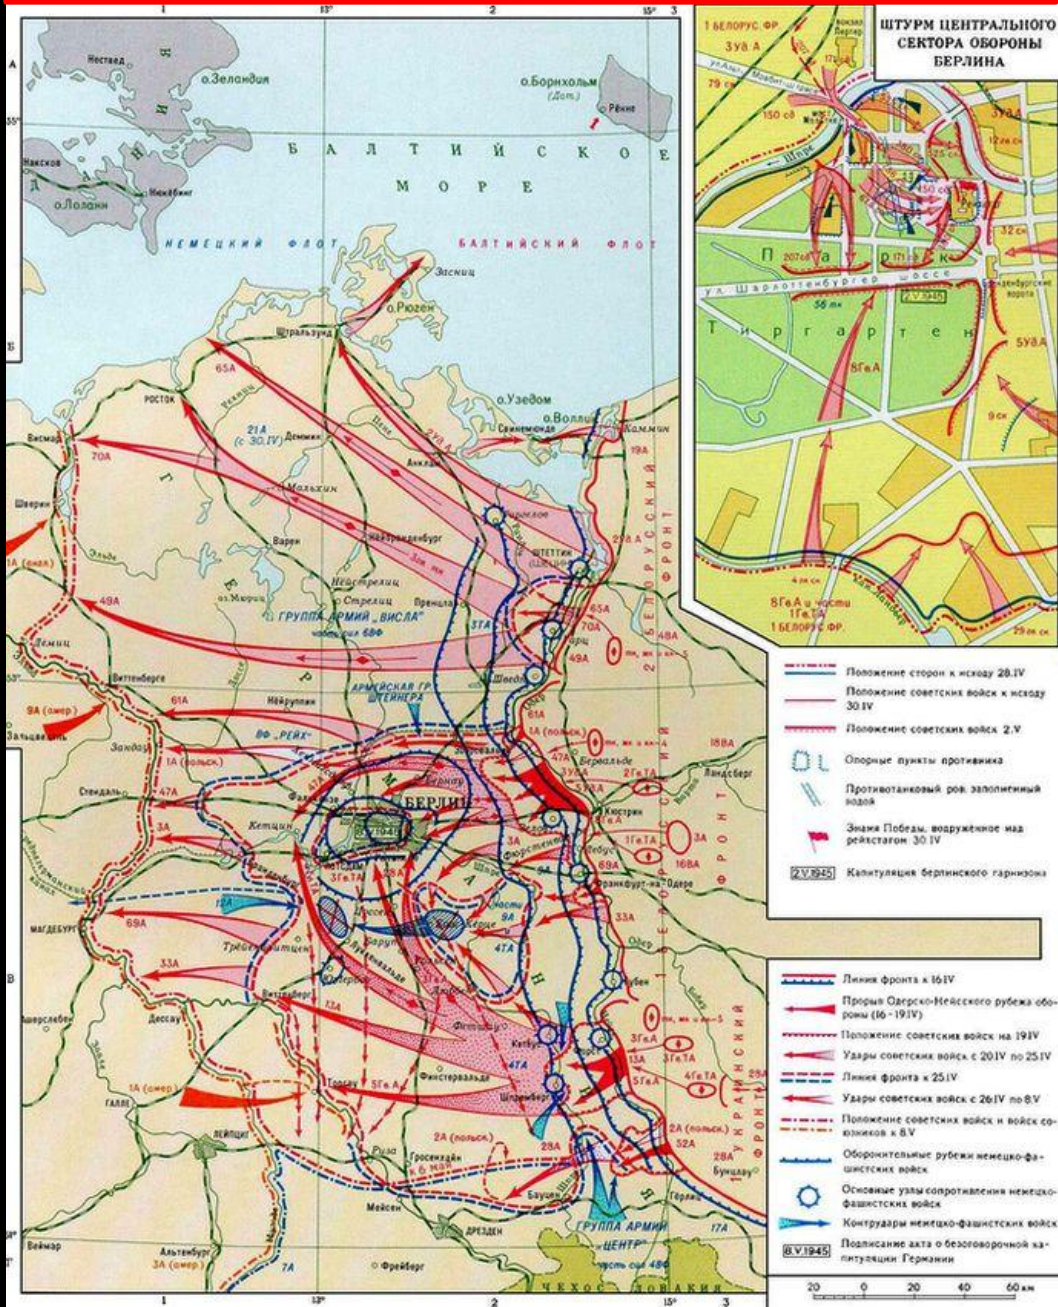

Оборонительные сражения на подступах к Сталинграду 17 июля – 12 сентября 1942 г.

Контрнаступление под Москвой и вообще наступление советской армии на Западном направлении

5 декабря 1941 г. — 20 апреля 1942 г.

- Линия фронта к исходу 4 декабря 1941 г.
- Направления ударов советских войск с 5 по 16 декабря 1941 г.
- Линия фронта к исходу 16 декабря 1941 г.
- Направления ударов советских войск с 17 декабря 1941 г. по 7 января 1942 г.
- Линия фронта к исходу 7 января 1942 г.
- Направления ударов и отхода советских войск с 8 января по 20 апреля 1942 г.
- Линия фронта к исходу 20 апреля 1942 г.
- Рубеж Московской зоны обороны (МЗО)
- Направления выдвижения резервов (конец ноября-декабрь 1941 г.)
- Контрудары и отход немецко-фашистских войск
- Окружение и ликвидация группировок противника
- Районы высадки воздушных десантов советских войск
- Районы действий партизан

Берлинская наступательная операция

16 апреля – 8 мая 1945 г.

Героическая оборона Москвы 30 сентября – 5 декабря 1941 г.

Белгородско-Курское направление

Курская битва. Контрнаступление советских войск

ВОЙСК

Битва за Днепр 25 августа – 23 декабря 1943 г.

Сталинградская битва. Контрнаступление советских войск 19 ноября 1942 г. – 2 февраля 1943 г.

Прорыв блокады Ленинграда

январь 1943 г.

Смоленское сражение 10 июля - 10 сентября 1941 г.