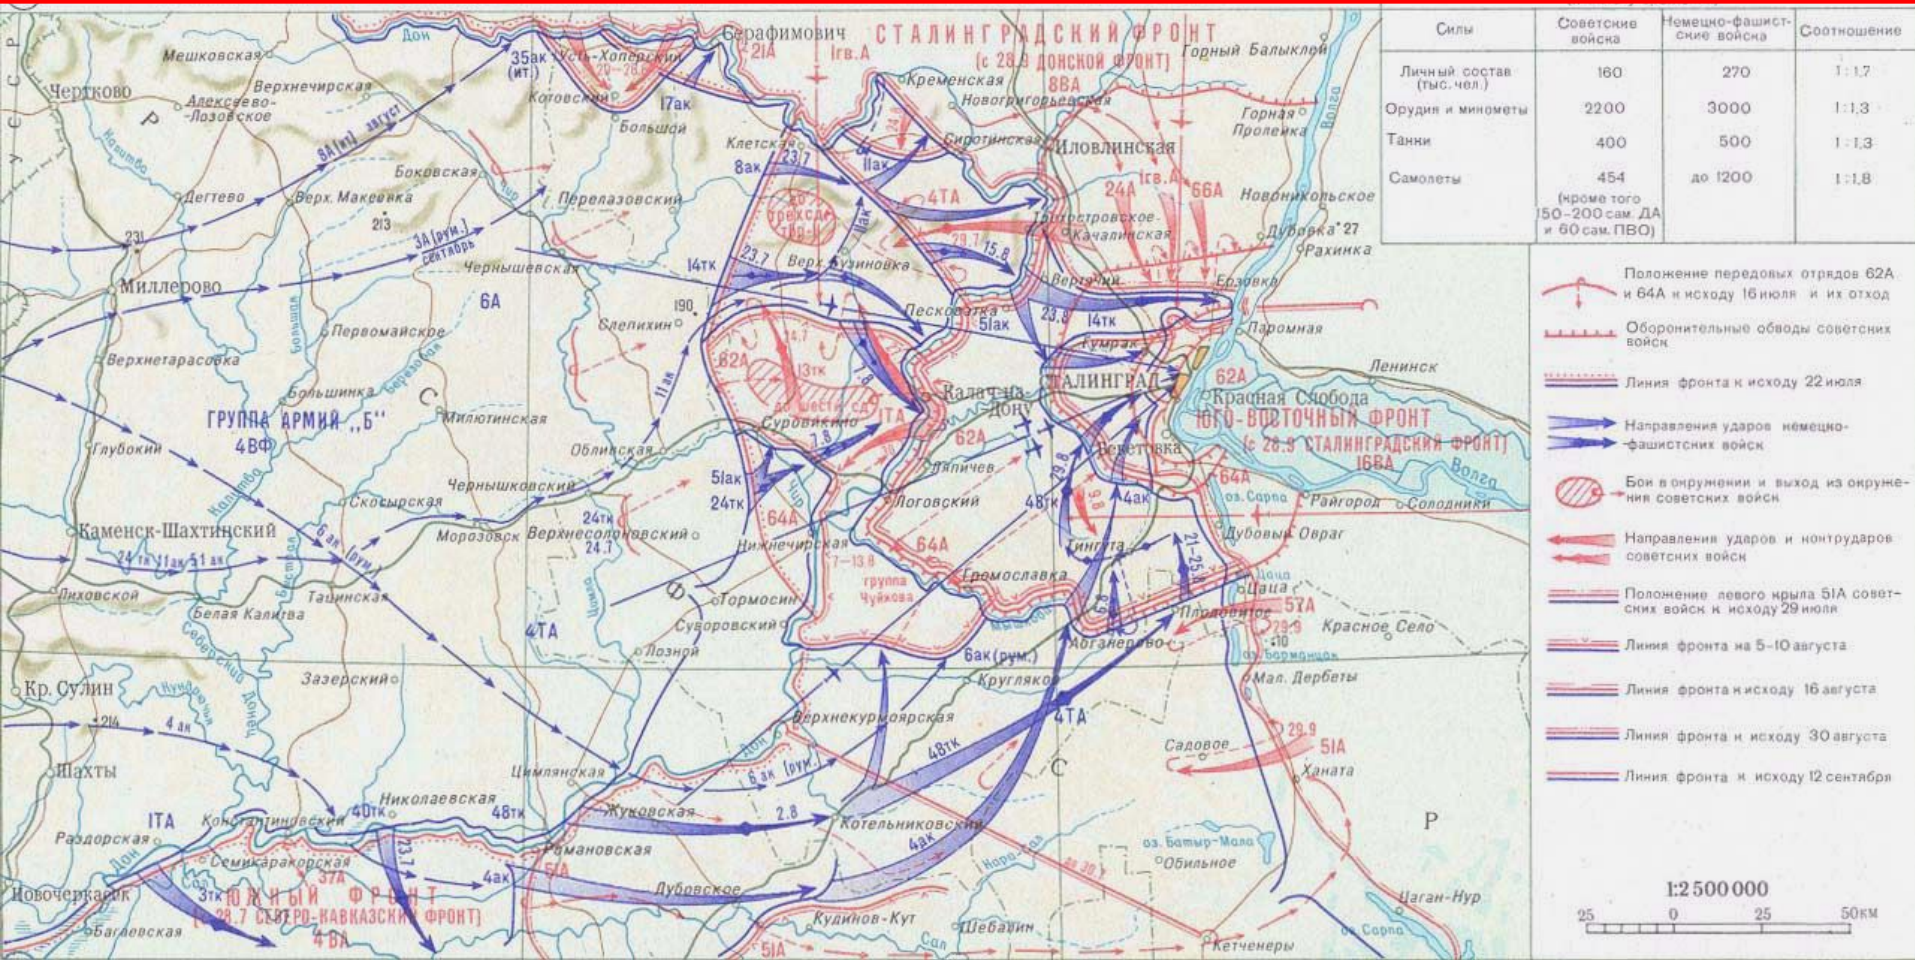

Оборонительные сражения на подступах к Сталинграду 17 июля – 12 сентября 1942 г.

Контрнаступление под Москвой и вообще наступление советской армии на Западном направлении

5 декабря 1941 г. — 20 апреля 1942 г.

- Линия фронта к исходу 4 декабря 1941 г.
- Направления ударов советских войск с 5 по 16 декабря 1941 г.
- Линия фронта к исходу 16 декабря 1941 г.
- Направления ударов советских войск с 17 декабря 1941 г. по 7 января 1942 г.
- Линия фронта к исходу 7 января 1942 г.
- Направления ударов и отхода советских войск с 8 января по 20 апреля 1942 г.
- Линия фронта к исходу 20 апреля 1942 г.
- Рубеж Московской зоны обороны (МЗО)
- Направления выдвижения резервов (конец ноября-декабрь 1941 г.)
- Контрудары и отход немецко-фашистских войск
- Окружение и ликвидация группировок противника
- Районы высадки воздушных десантов советских войск
- Районы действий партизан

Берлинская наступательная операция

16 апреля – 8 мая 1945 г.

Героическая оборона Москвы 30 сентября – 5 декабря 1941 г.

Белгородско-Курское направление

Курская битва. Контрнаступление советских войск

ВОЙСК

- Линия фронта к исходу 9 июля
- Линия укреплений советских войск
- Ржевско-Вяземский оборонительный рубеж
- Направления ударов немецко-фашистских войск 10-20 июля
- Направления ударов, контрудары и отход советских войск 10-20 июля
- Линия фронта к исходу 20 июля
- Направления ударов немецко-фашистских войск 21 июля-7 августа
- Направления ударов, контрудары и отход советских войск 21 июля-7 августа
- Положение частей 16 и 20А советских войск к исходу 27 июля
- Линия фронта к исходу 7 августа
- Направления ударов немецко-фашистских войск 8-21 августа
- Линия фронта к исходу 21 августа
- Направления ударов немецко-фашистских войск 22 августа-10 сентября
- Направления ударов и отход советских войск 17 августа-10 сентября
- Линия фронта к исходу 10 сентября
- Рубеж развёртывания резервных армий советских войск