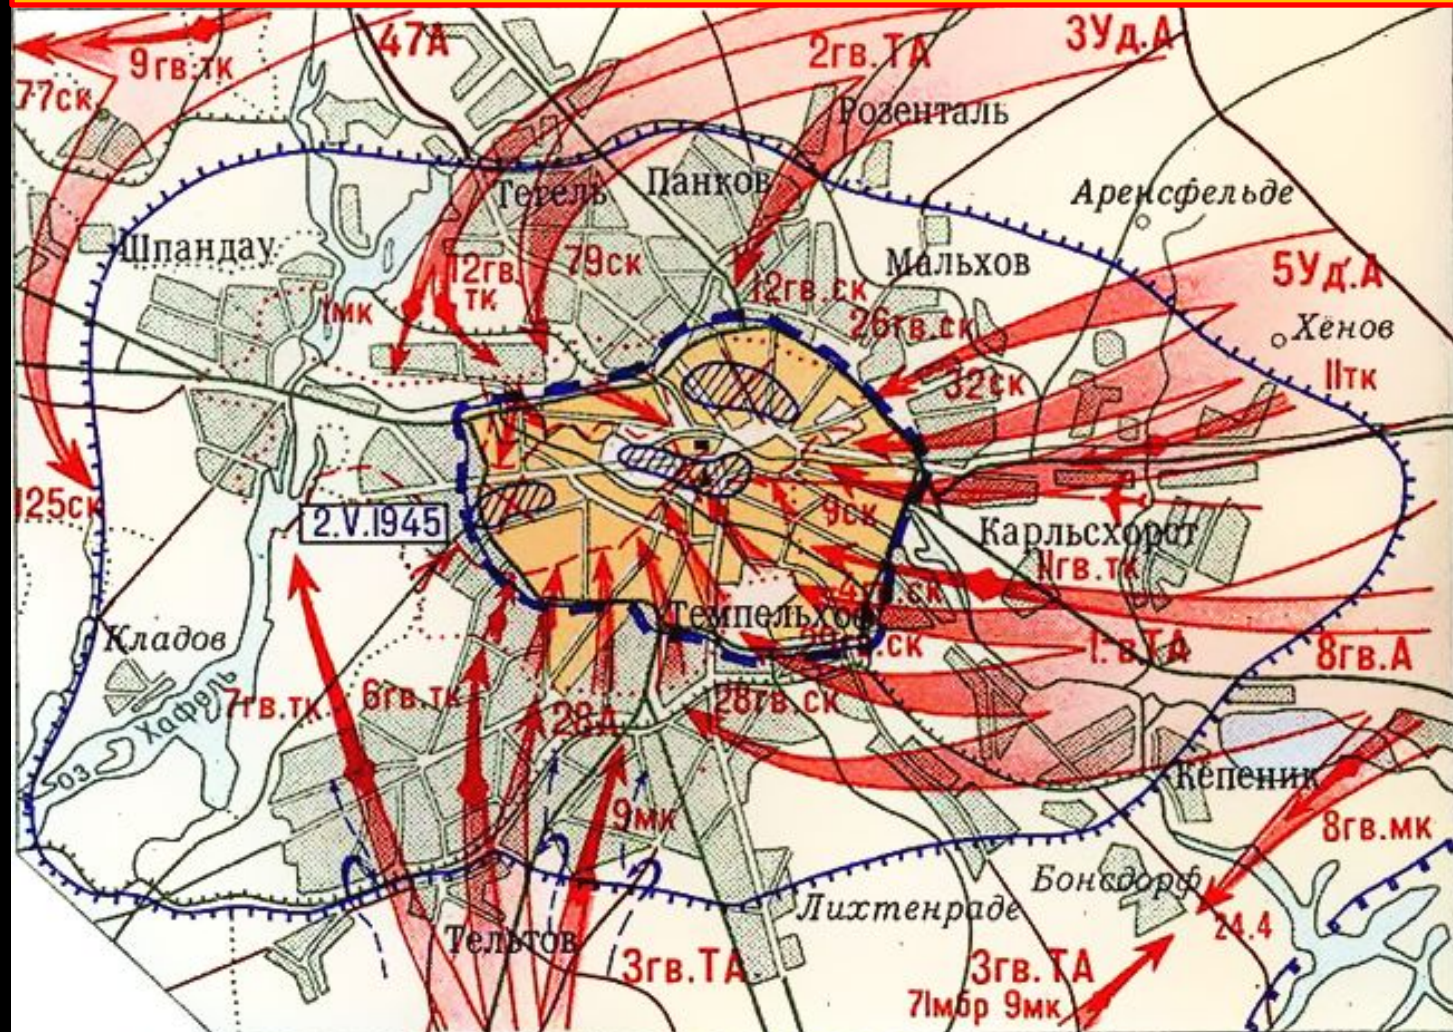

Штурм Берлина

21 апреля – 2 мая 1945 г.

Ликвидация очагов сопротивления в Берлине

2.V.1945

Капитуляция Берлинского гарнизона

Рейхстаг

Имперская канцелярия

1:500 000

- Внешний оборонительный обвод
- Внутренний оборонительный обвод - главная полоса обороны
- Городской обвод
- Наступление войск 1 Белорусского и 1 Украинского фронтов
- Положение советских войск на 26.4
- Положение советских войск на 28.4