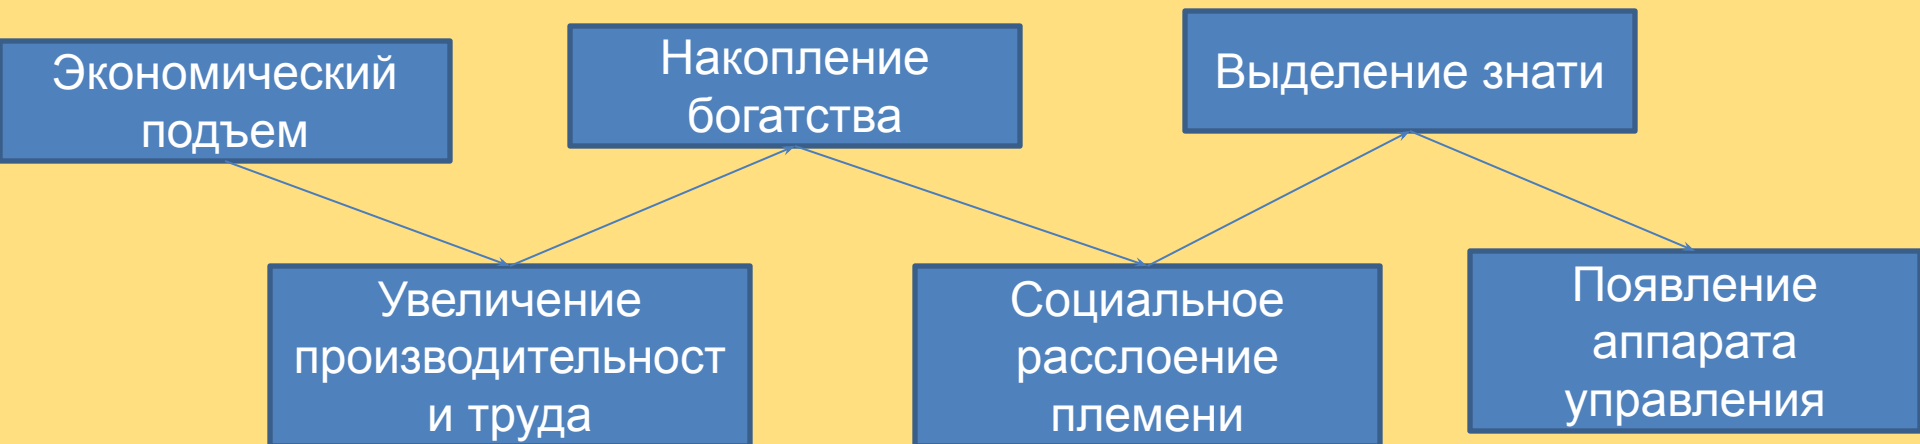

Предпосылки и причины создания государства