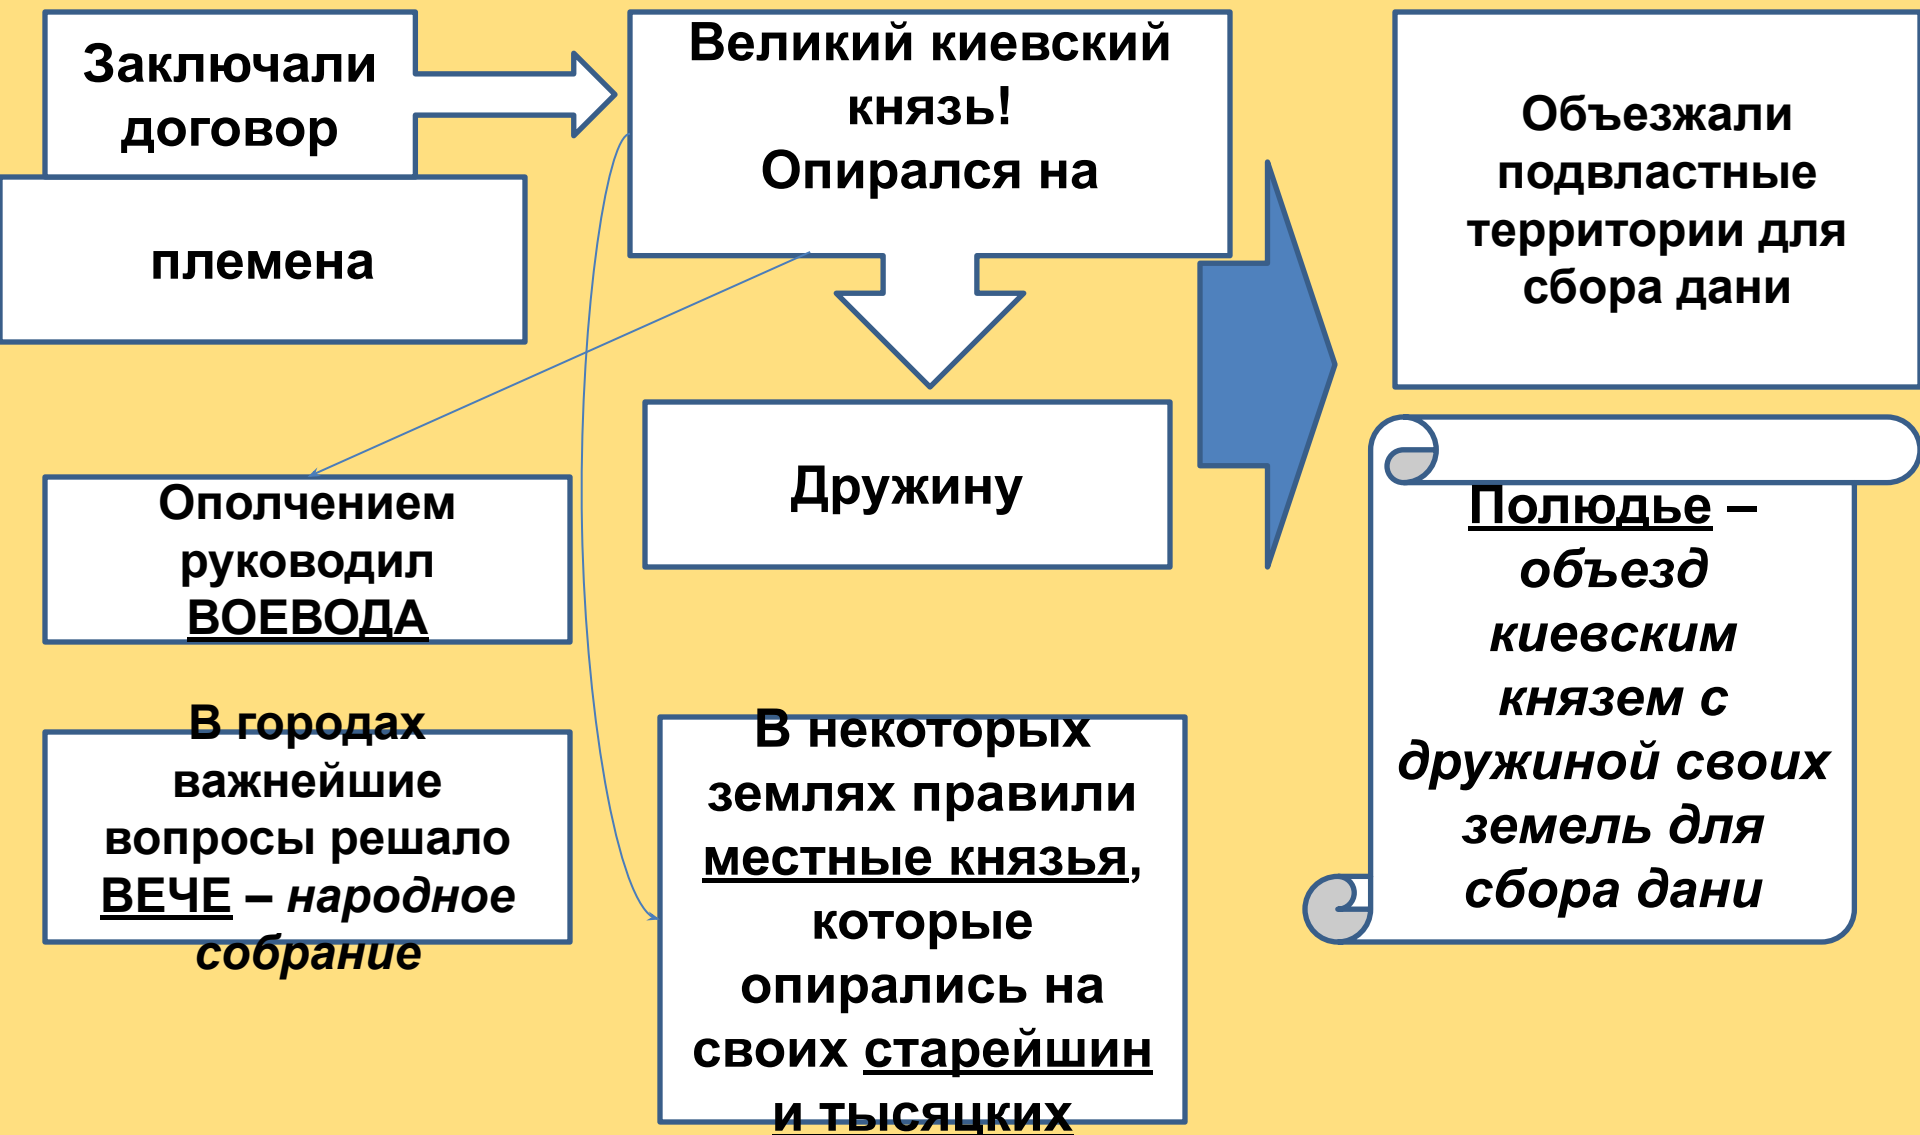

Собор святой Софии

Памятник основателям Киева

Образование государства

- ✓ 879г. – смерть Рюрика
- ✓ 882г. – поход Олега на юг Убийство Аскольда и Дира
- ✓ Захват Киева
- ✓ «Матерь городов русских»
- ✓ Объединение главных центров – Новгорода и Киева →
Древнерусское государство или Киевская Русь

В. М. Васнецов "Вещий Олег"

Внутренняя организация древнерусского государства

Вывод

В конце IX в. На землях восточных славян сложилось государство, получившее название Русь

Появление его было связано с:

- ✓ Изменением внутренней жизни славян**
- ✓ Ускорено внешним фактором – варягами**