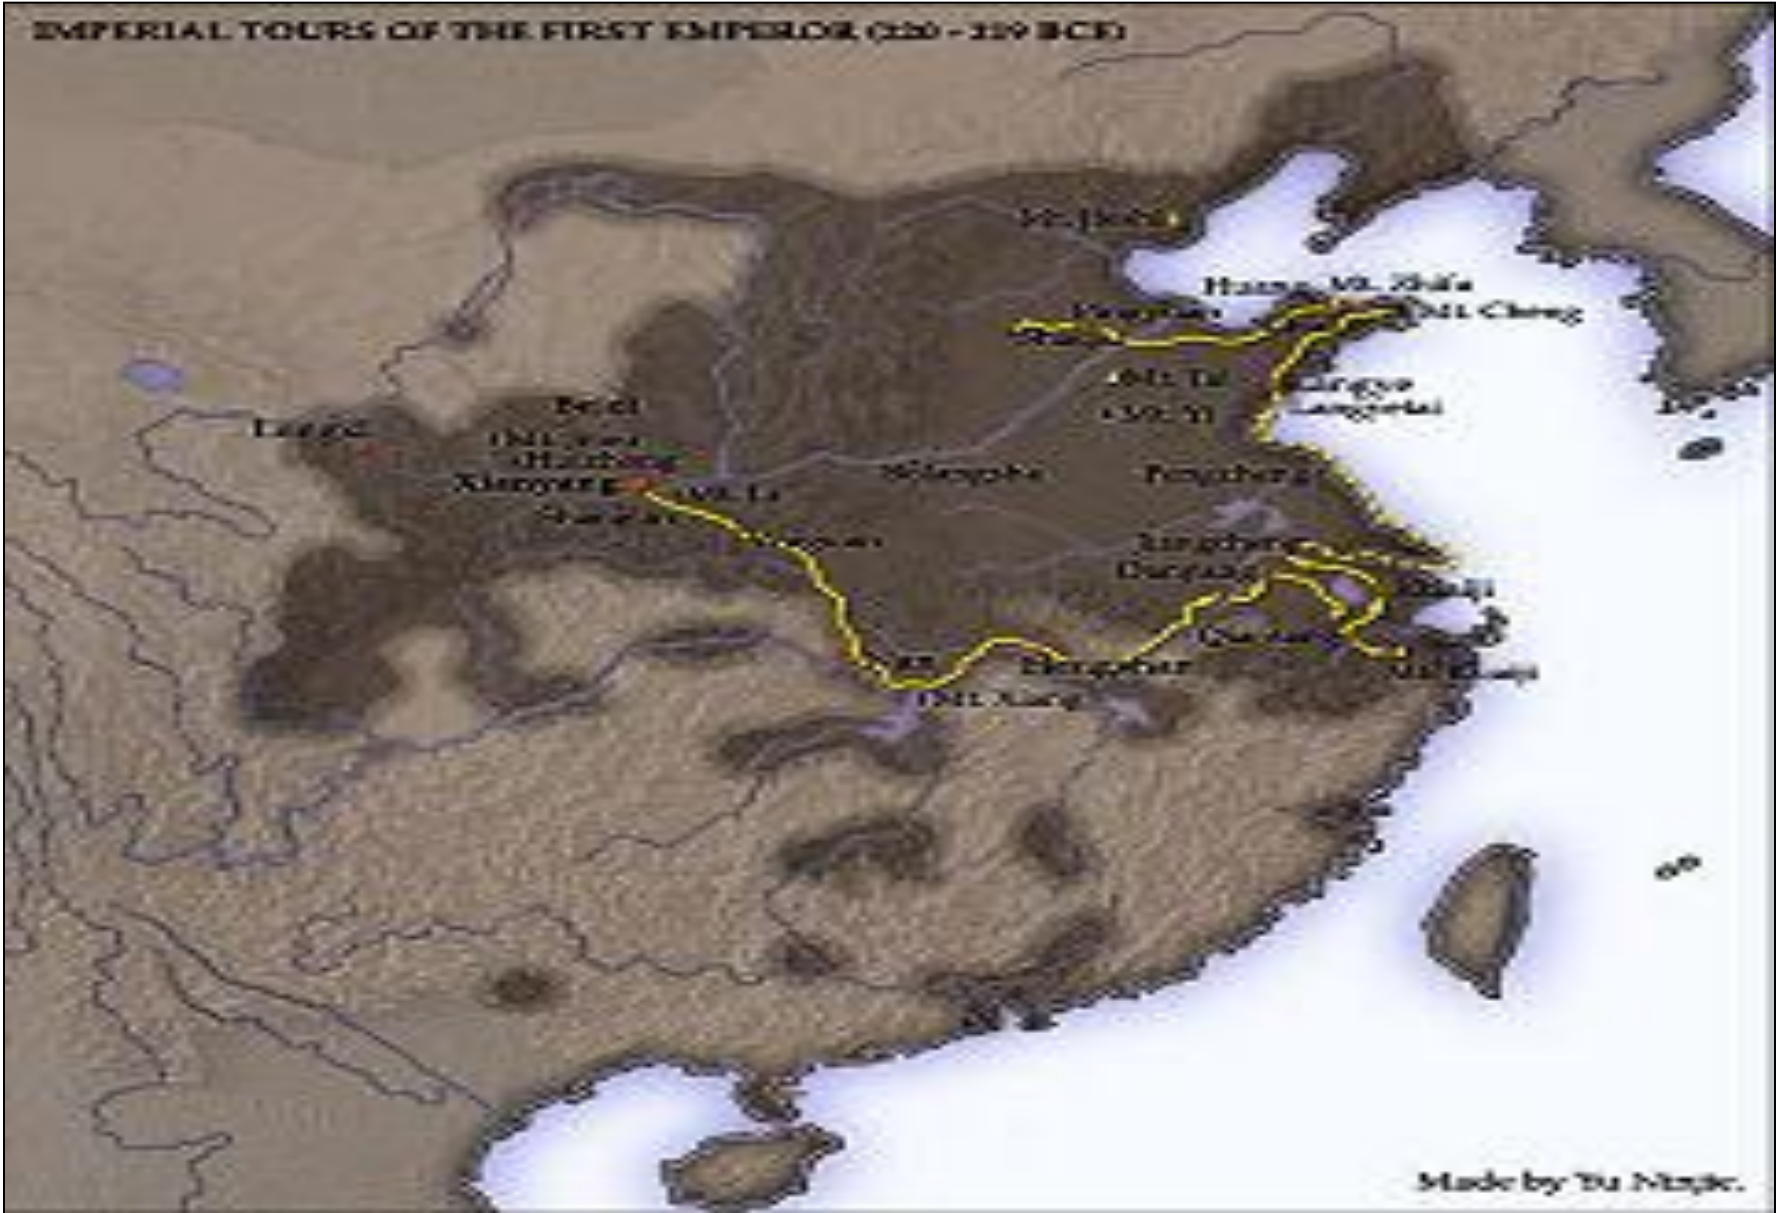

Китайская медная монета в виде мотыги. Лоян, V-III в. до н.э.

Конфуций

Цинь Шихуан

IMPERIAL TOURS OF THE FIRST EMPEROR (220 - 219 BCE)

Империя Цинь

Бронзовая колесница из гробницы Цинь Шихуана

Великая Китайская стена

Великая Китайская стена

Великий шелковый путь