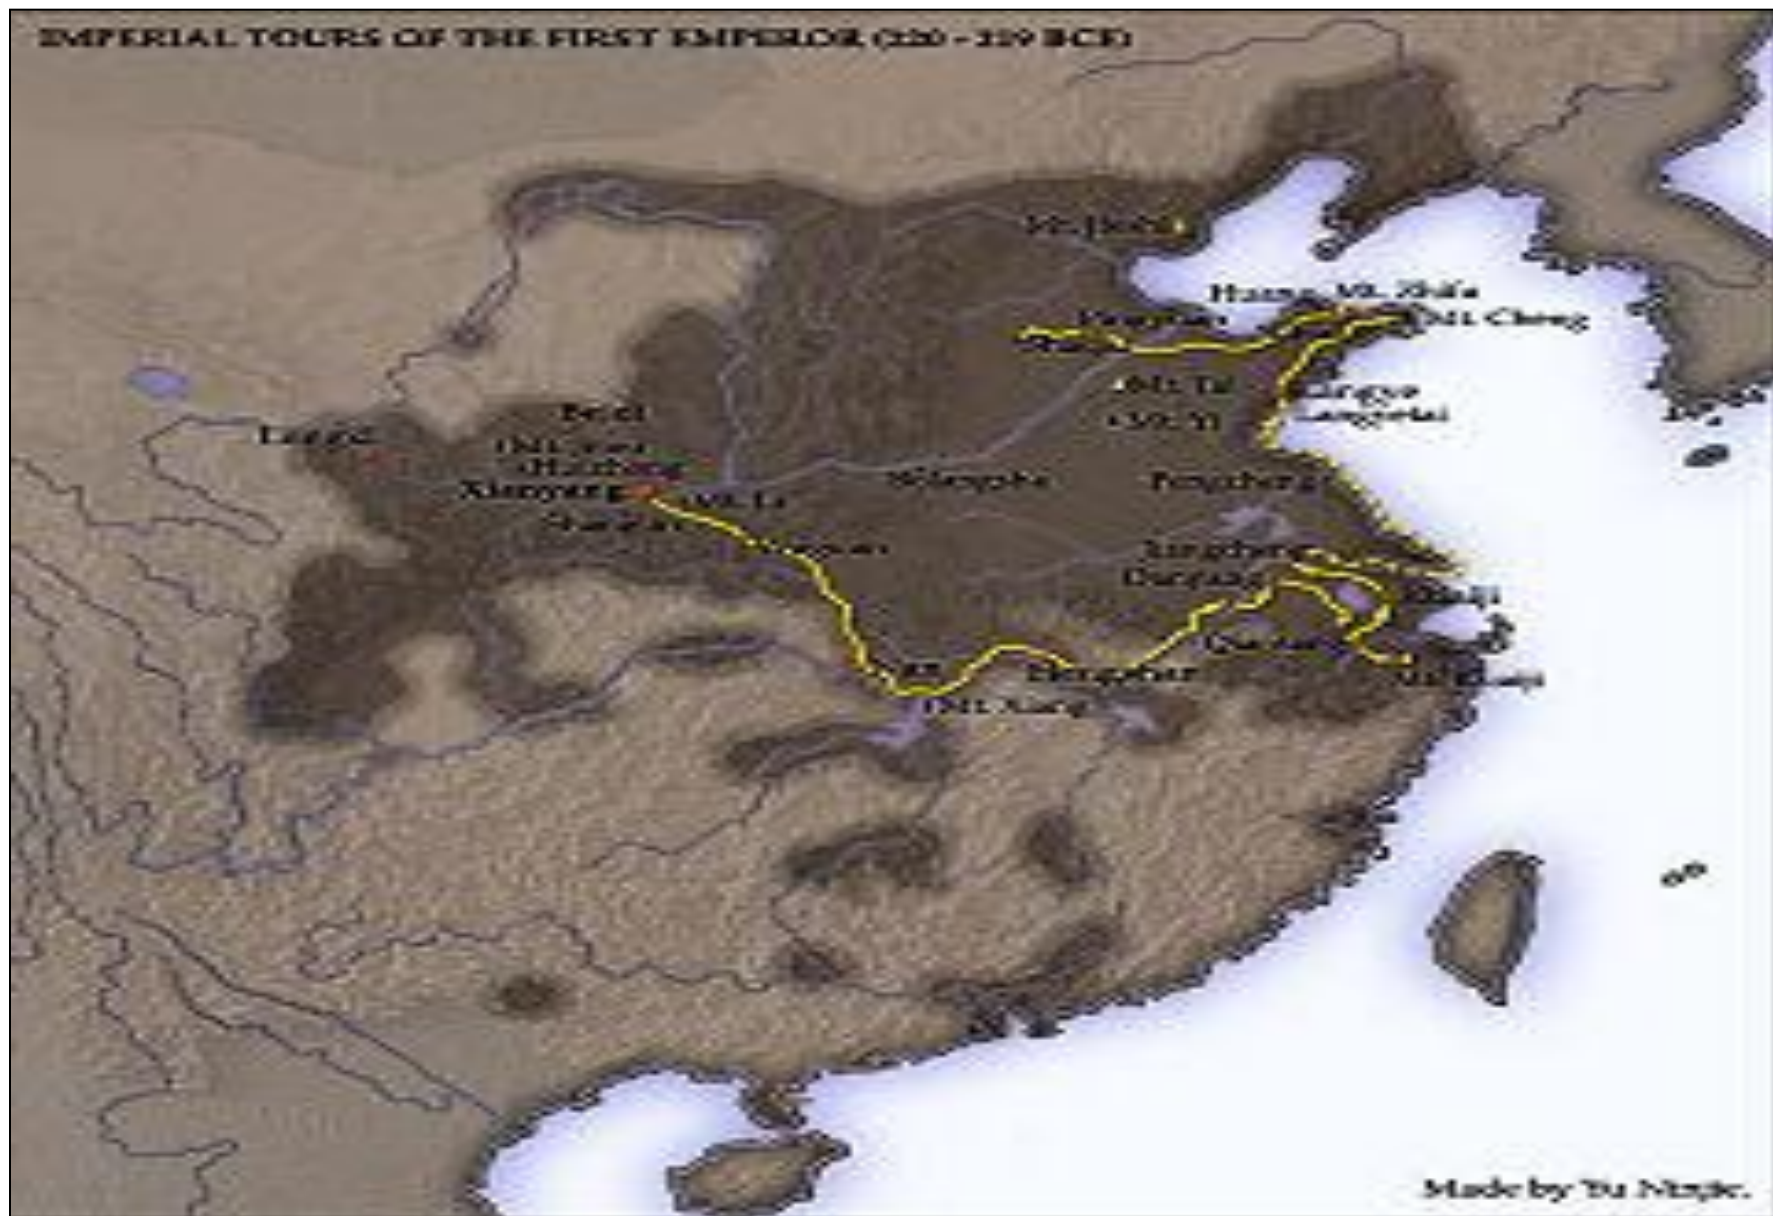

Китайская медная монета в виде мотыги. Лоян, V-III в. до н.э.

Конфуций

Цинь Шихуан

Империя Цинь

Бронзовая колесница из гробницы Цинь Шихуана

Великая Китайская стена

Великая Китайская стена

Великий шелковый путь