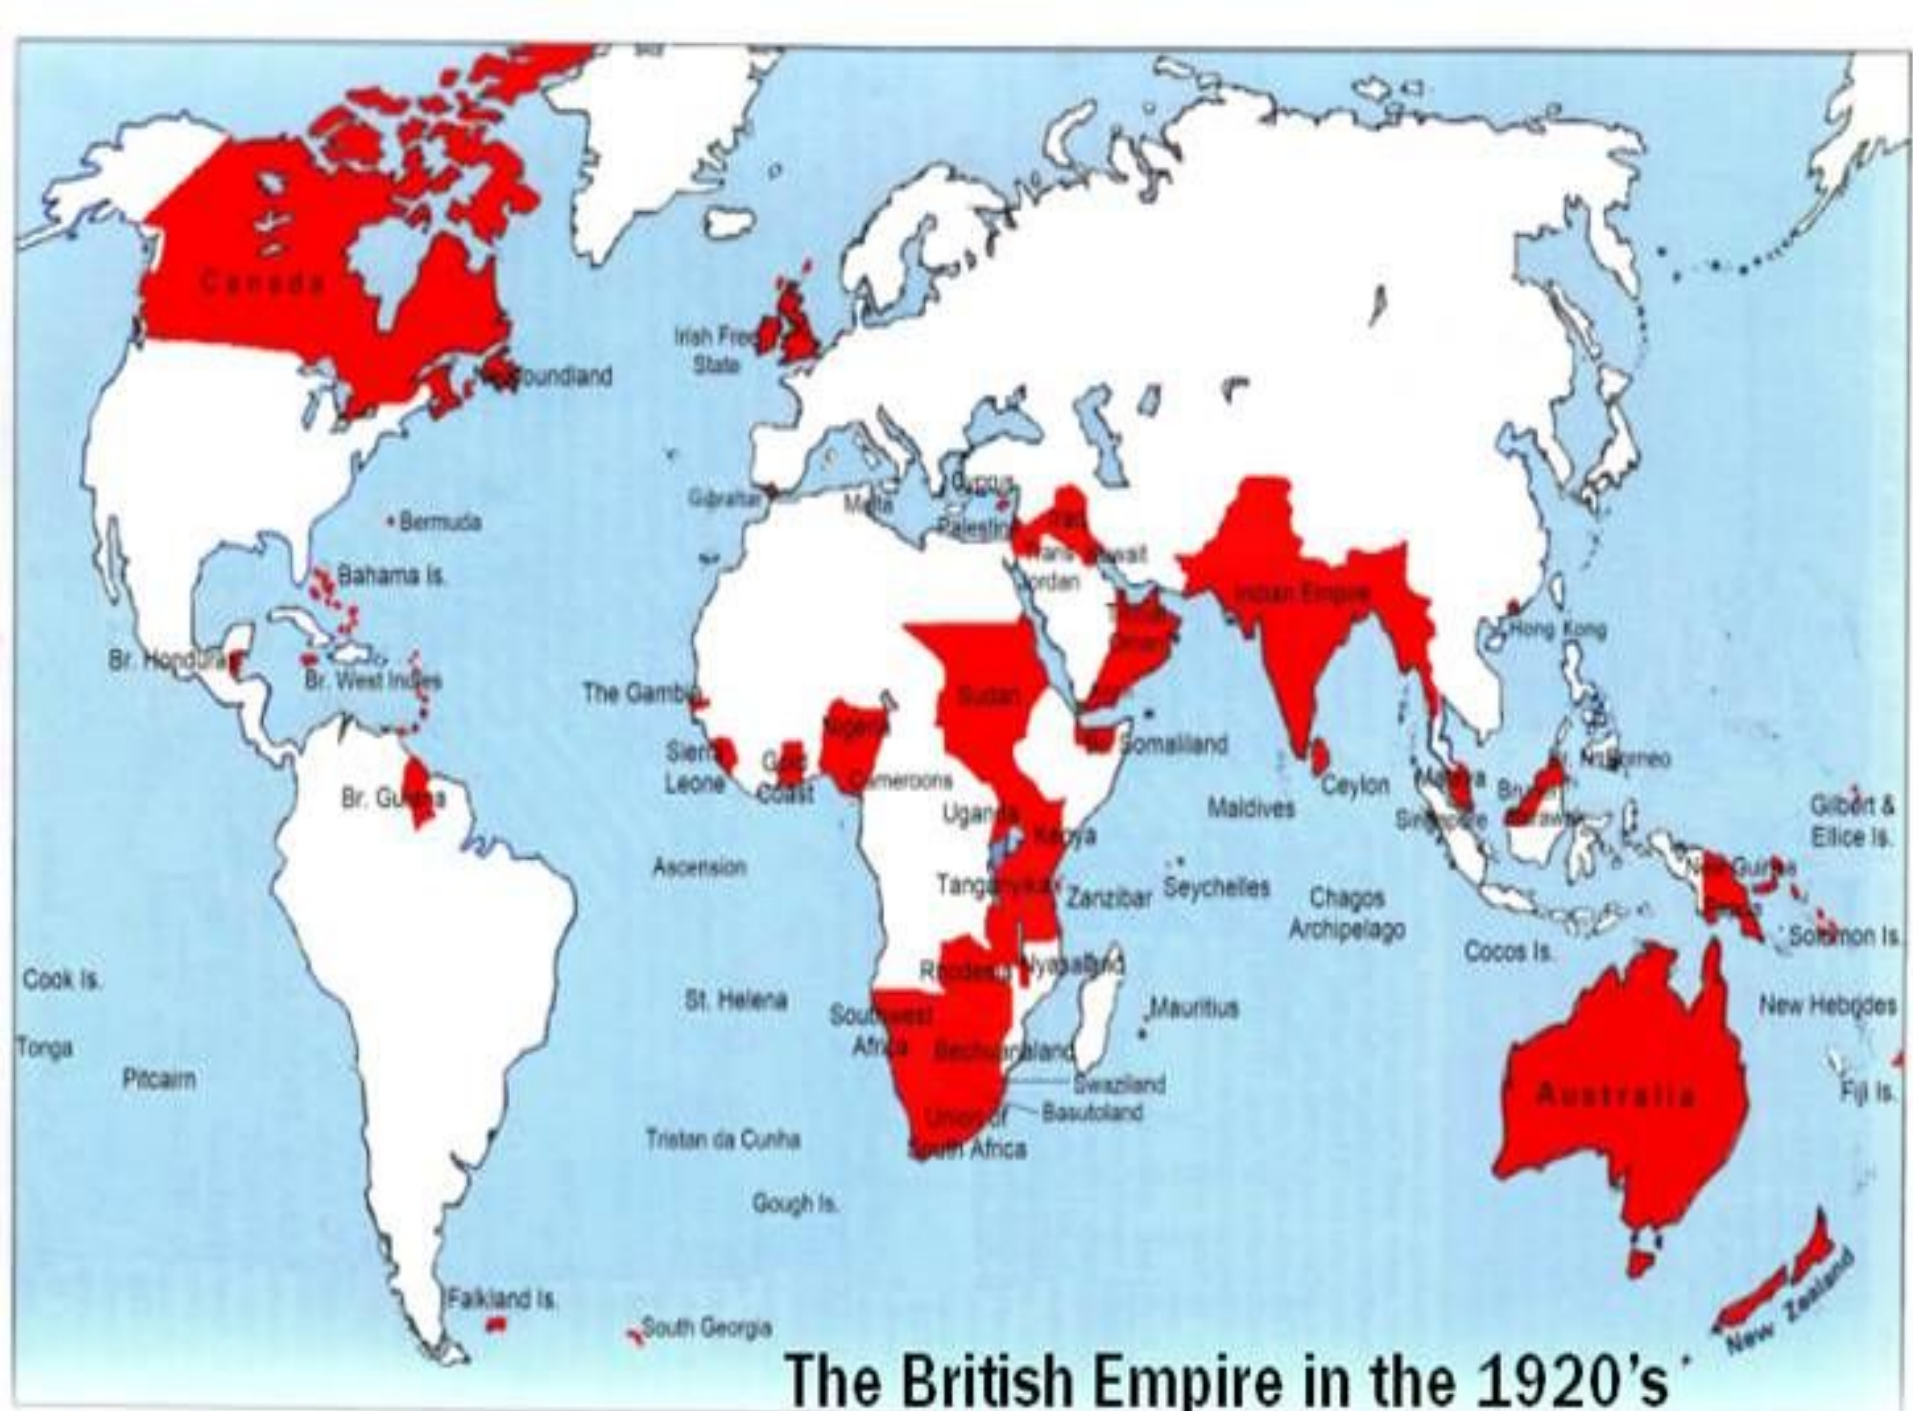

# Колониальная империя Великобритании.

- ? **Доминион** - фактически независимое государство в составе Британской империи (ныне — в составе Содружества), признающее главой государства британского монарха, представленного в доминионе генерал-губернатором.
- ? 1867 г. - статус доминиона получила Канада.
- ? 1901 г. - Австралия.
- ? 1907 г. - Новая Зеландия.
- ? 1910 г. - Южная Африка.
- ? 1921 г. - Ирландия ( с 1937 года независимое государство.)

# Колониальная империя Великобритании.

---

? **Протекторат** – форма межгосударственных отношений, при которой одно государство находится под защитой (в первую очередь военной) другого государства.

? Внешняя и внутренняя политика контролировалась британским правительством, но при этом формально сохранялась независимость.

? 1882 - 1992 гг. – Египет.

? 1919 – 1930 гг. – Ирак .

The British Empire in the 1920's