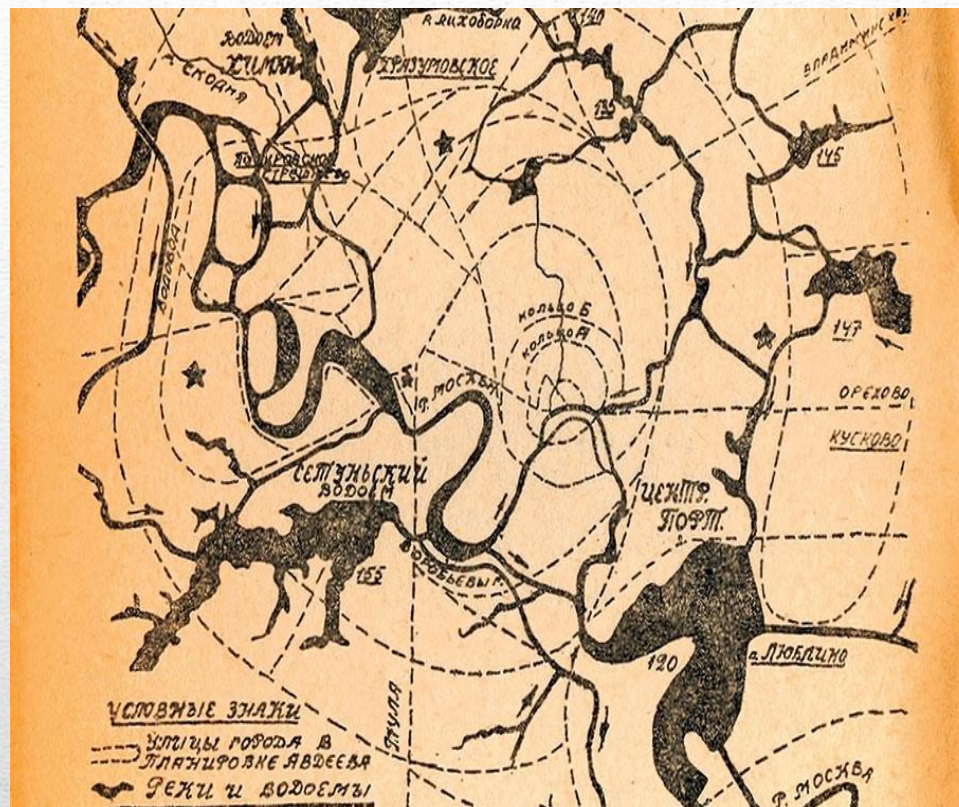

# Противостояние двух режимов

---

**А. Шпеер и Б. Иофан**

---

Москву хотели  
сделать по типу  
Ленинграда тоже  
полным воды  
планировали вырыть  
каналы больше и  
шире ленинградских