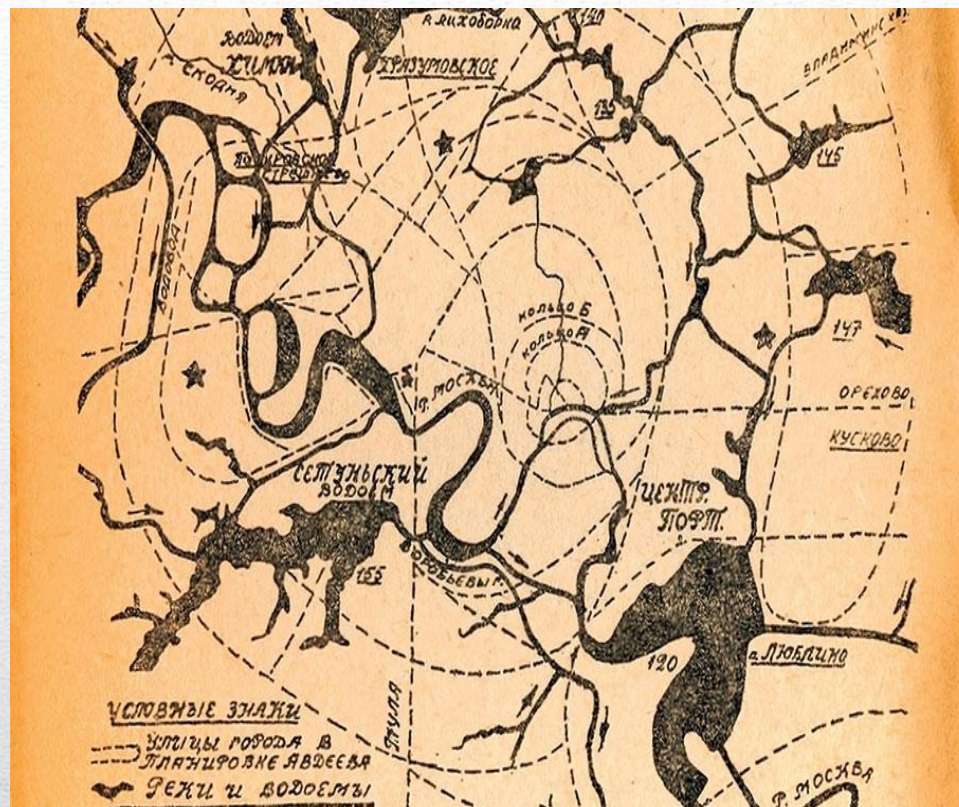

# Противостояние двух режимов

---

**А. Шпеер и Б. Иофан**

---

Москву хотели сделать по типу Ленинграда тоже полным воды планировали вырыть каналы больше и шире ленинградских