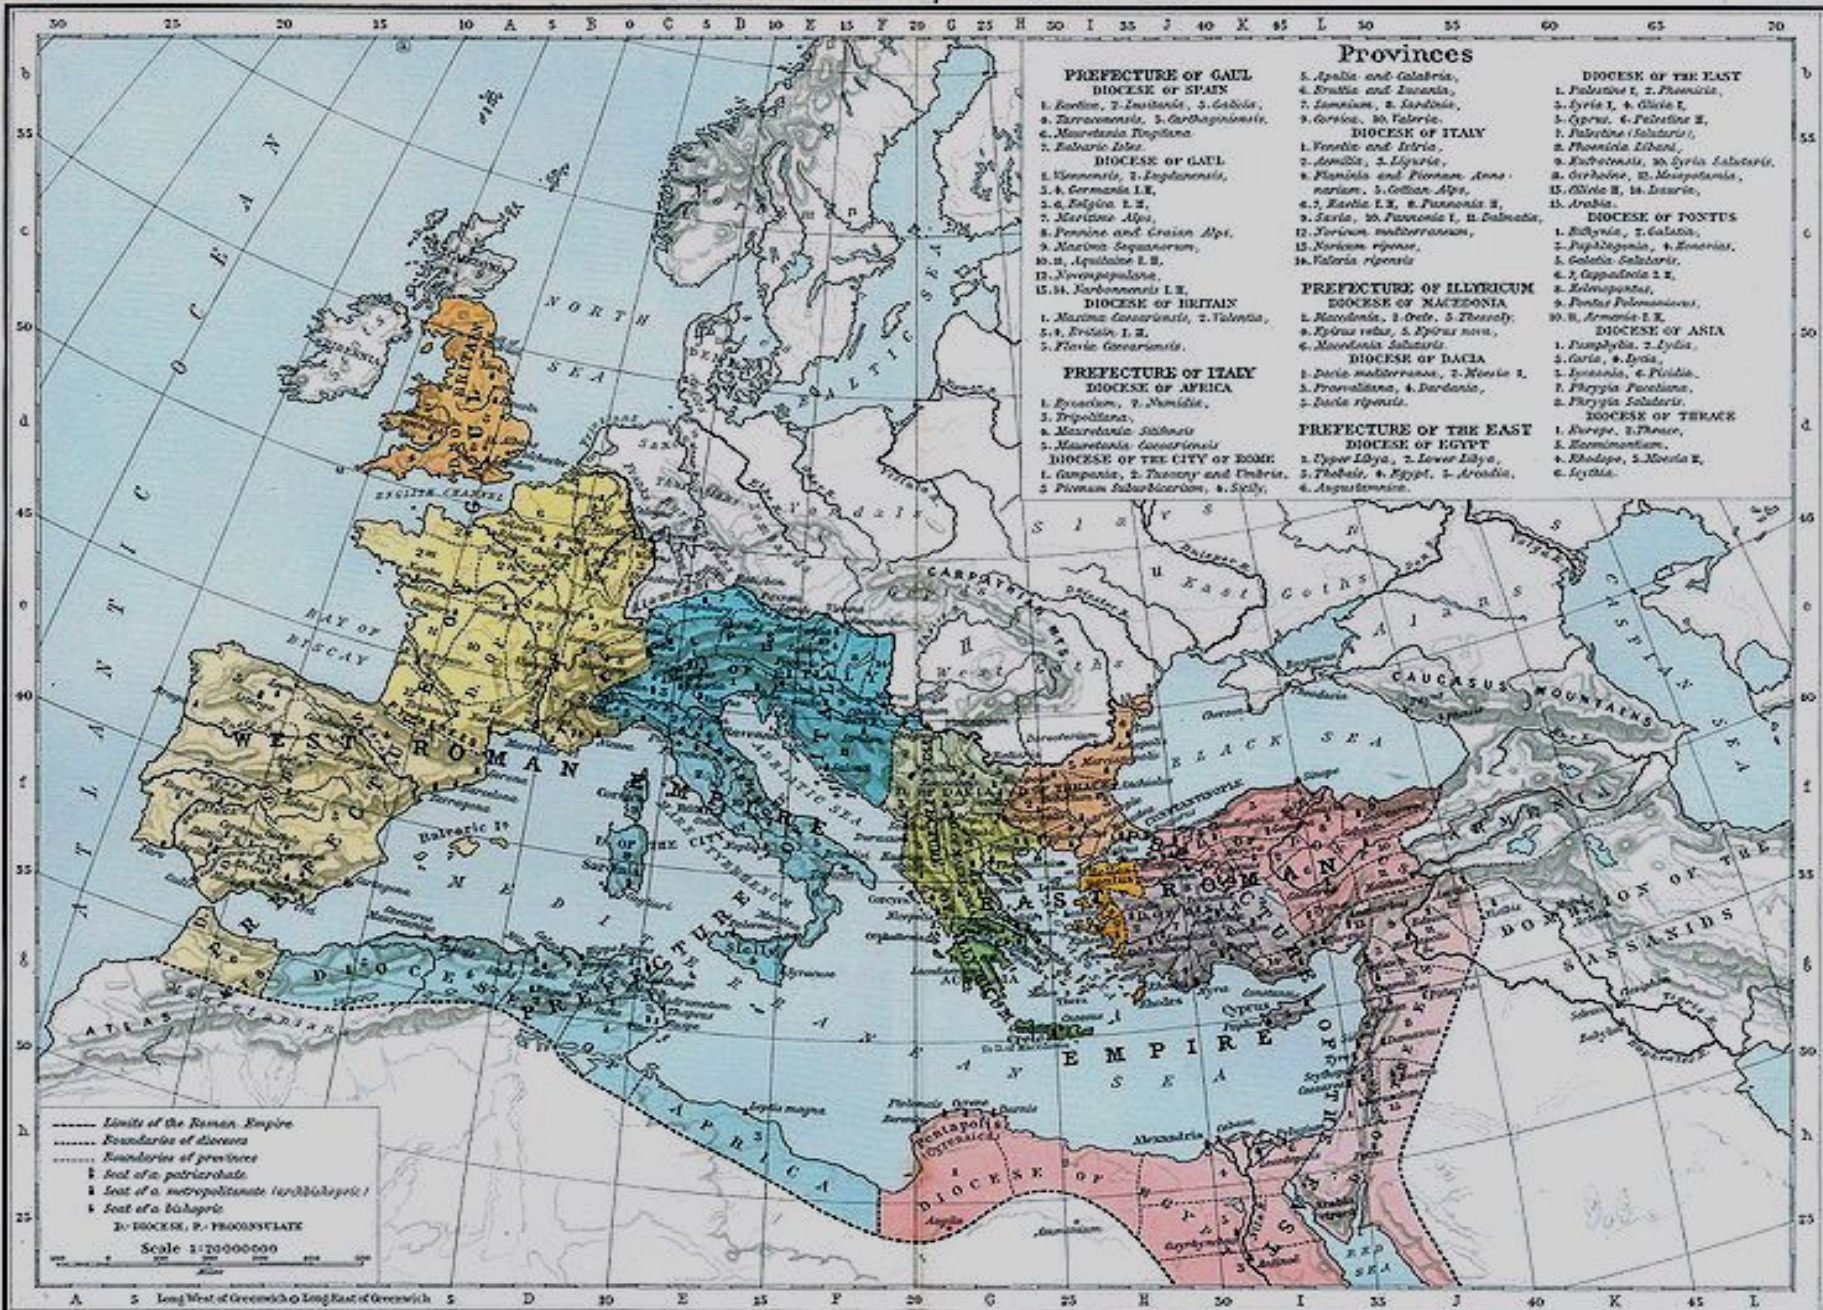

Падение Западной Римской империи

5 класс

Семья древних германцев в 300-е годы н. э., историческая реконструкция, 1913 год

ROMAN EMPIRE
AT ITS GREATEST EXTENT
THIRD CENTURY A.D.

English Miles
 0 100 200 400 600 800

Roman Miles
 0 100 200 400 600

Longitude East 25 of Greenwich

Император Феодосий I

Флавий Стилихон

Аларих. Гравюра XVIII века

**Смерть Алариха I и похороны его на дне реки Бусенто.
Литография 1895 года.**

After the painting by V. Chert

INVASION OF THE HUNS INTO ITALY

Гунны, возглавляемые Атиллой вторгаются в Италию

Гунны в битве на Каталаунских полях в 451 г.

Одоакр – германский вождь

Ромул Августул