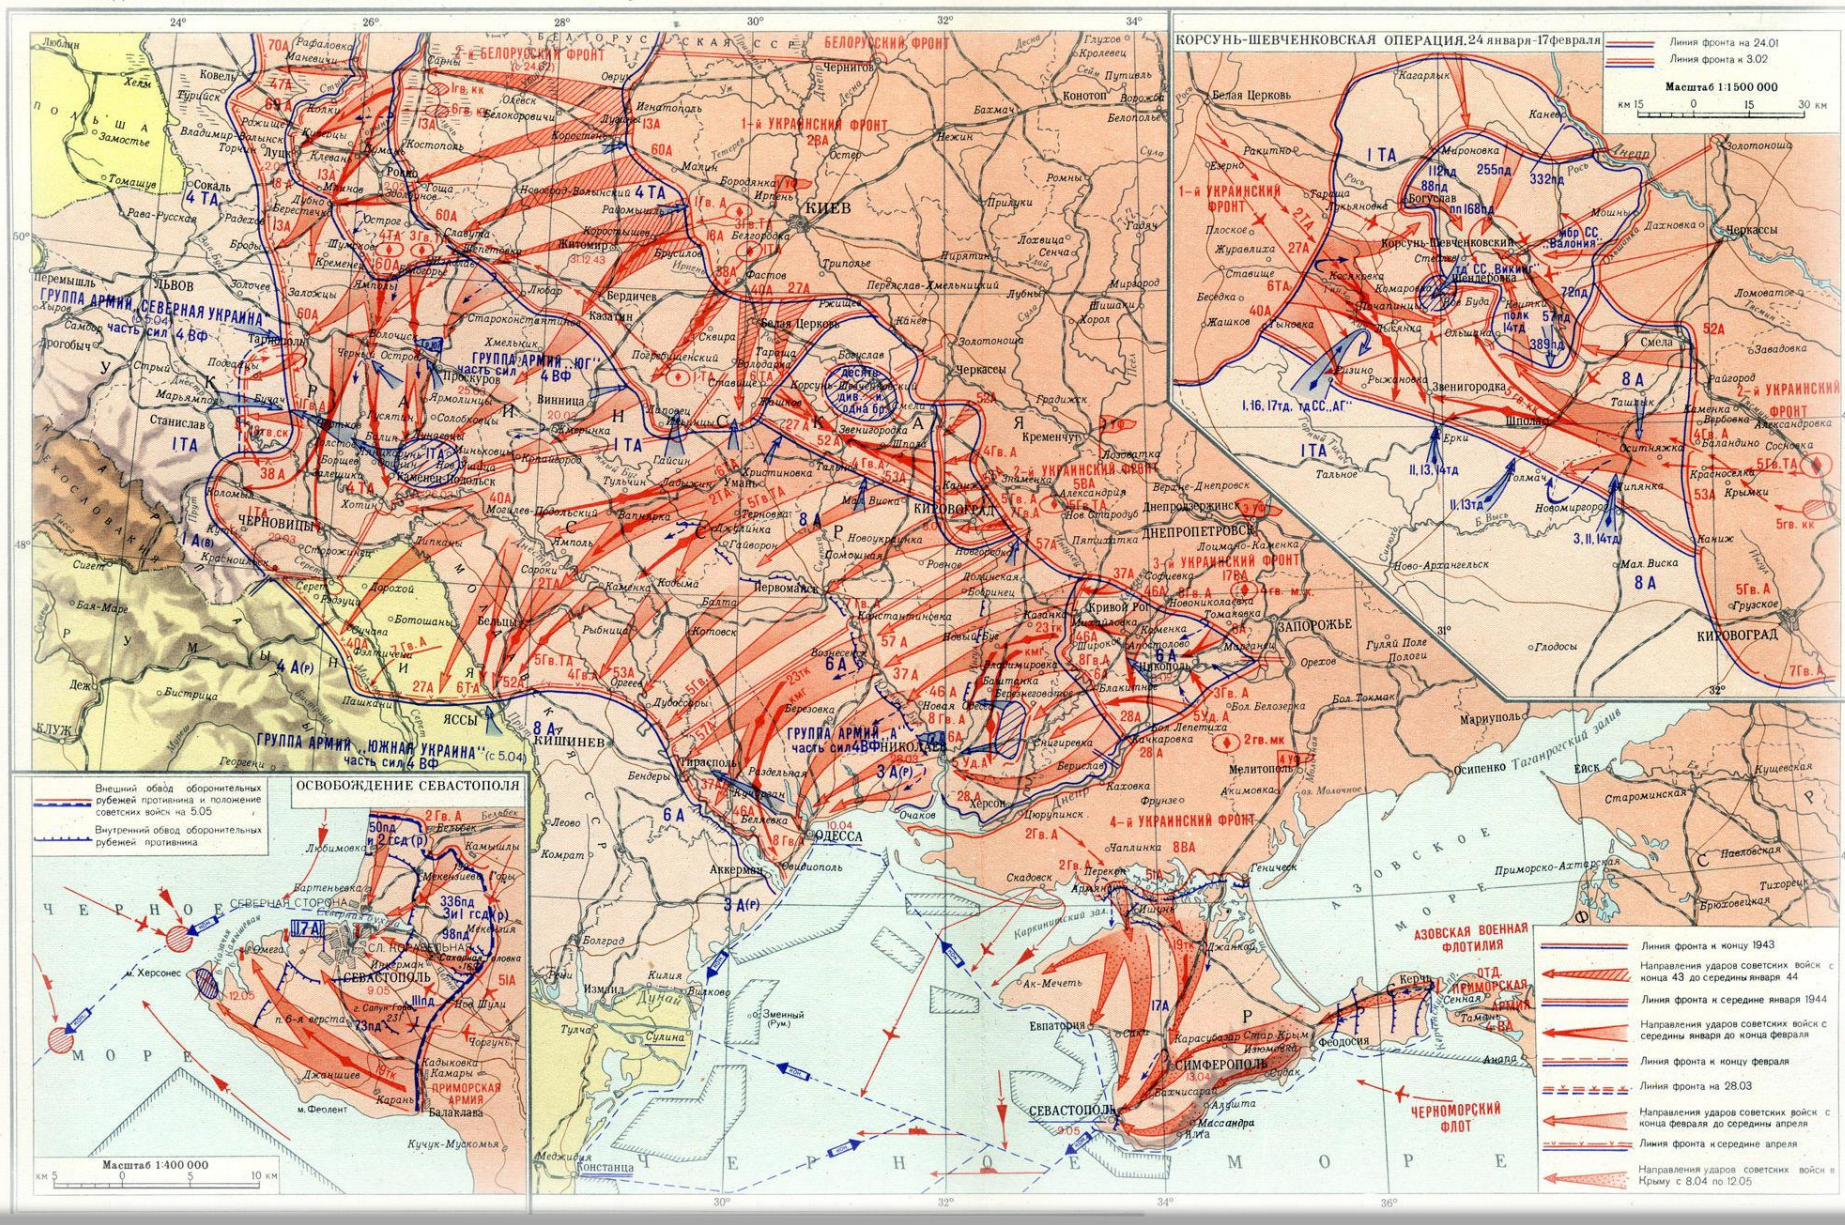

Крым в
XVII веке

Бахчисарай

Крымская война 1853–1856 гг.

Крымская война 1853-1856 гг.

- Границы государств на 1853 г.
- Границы дунайских княжеств, автономных в составе Османской империи
- Районы сосредоточения войск:
 - турецких
 - русских
- Развертывание австрийских войск и занятие дунайских княжеств в августе 1854 г.

Действия войск в:

1853	1854	1855	Сторона
← (green)	← (purple)	← (yellow)	России
← (blue)	← (purple)	← (purple)	Турции
← (purple)	← (purple)	← (purple)	англо-французских

Действия флотов:

- русско го
- турецкого
- англо-французского

- Путь и высадка морского десанта
- Перевозка и высадка войск
- Обстрел русских городов англо-французским флотом
- Осада крепостей
- Крепости, взятые:
 - русскими войсками
 - турецкими войсками
 - англо-французскими войсками
- Места и даты сражений
- Разгром турецкого флота русской эскадрой под Синопом 18 ноября 1853 г.
- Земли, отошедшие от России по Парижскому мирному договору от 18 марта 1856 г.:
 - к Молдавии
 - к Османской империи

ОБОРОНА СЕВАСТОПОЛЯ

Русские бастионы и батареи

Русские корабли, затопленные для заграждения входа в Северную бухту

Отход русских войск на северную сторону и уничтожение мостов

Действия войск союзников
Флот союзников