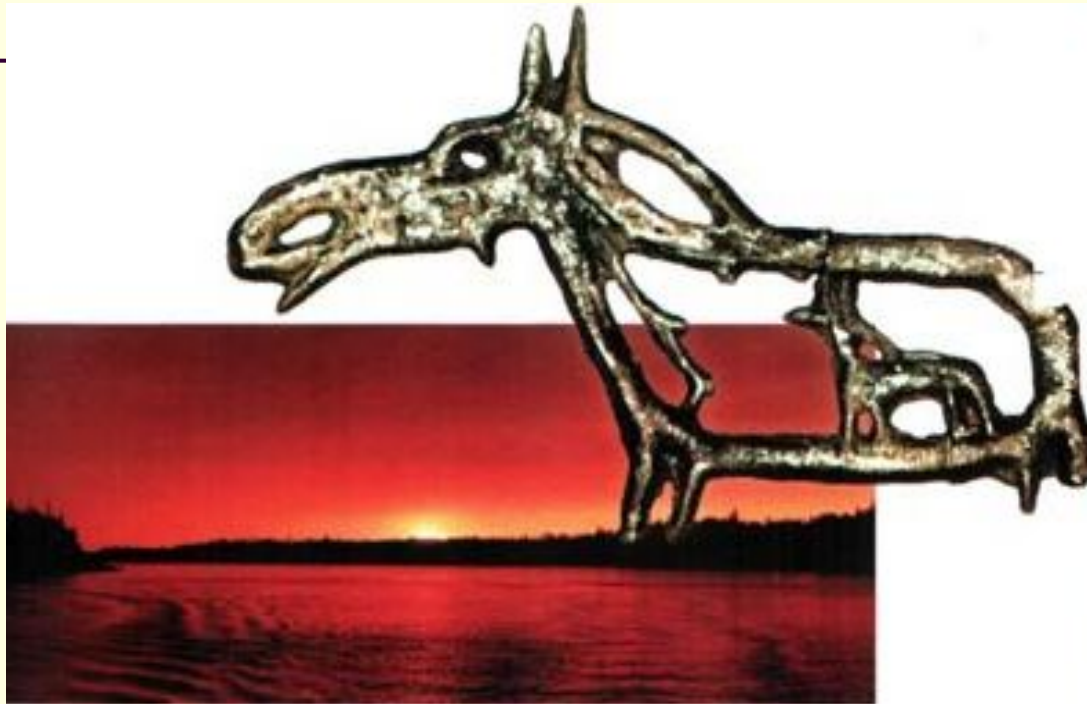

Бронзовая фигурка лосихи выполнена в характерной для кулайской культуры манере литья. Иногда этот очень графичный стиль называют скелетным, так как художник передает анатомические подробности, не видимые глазу.

У этой лосихи он изобразил не родившегося лосенка.