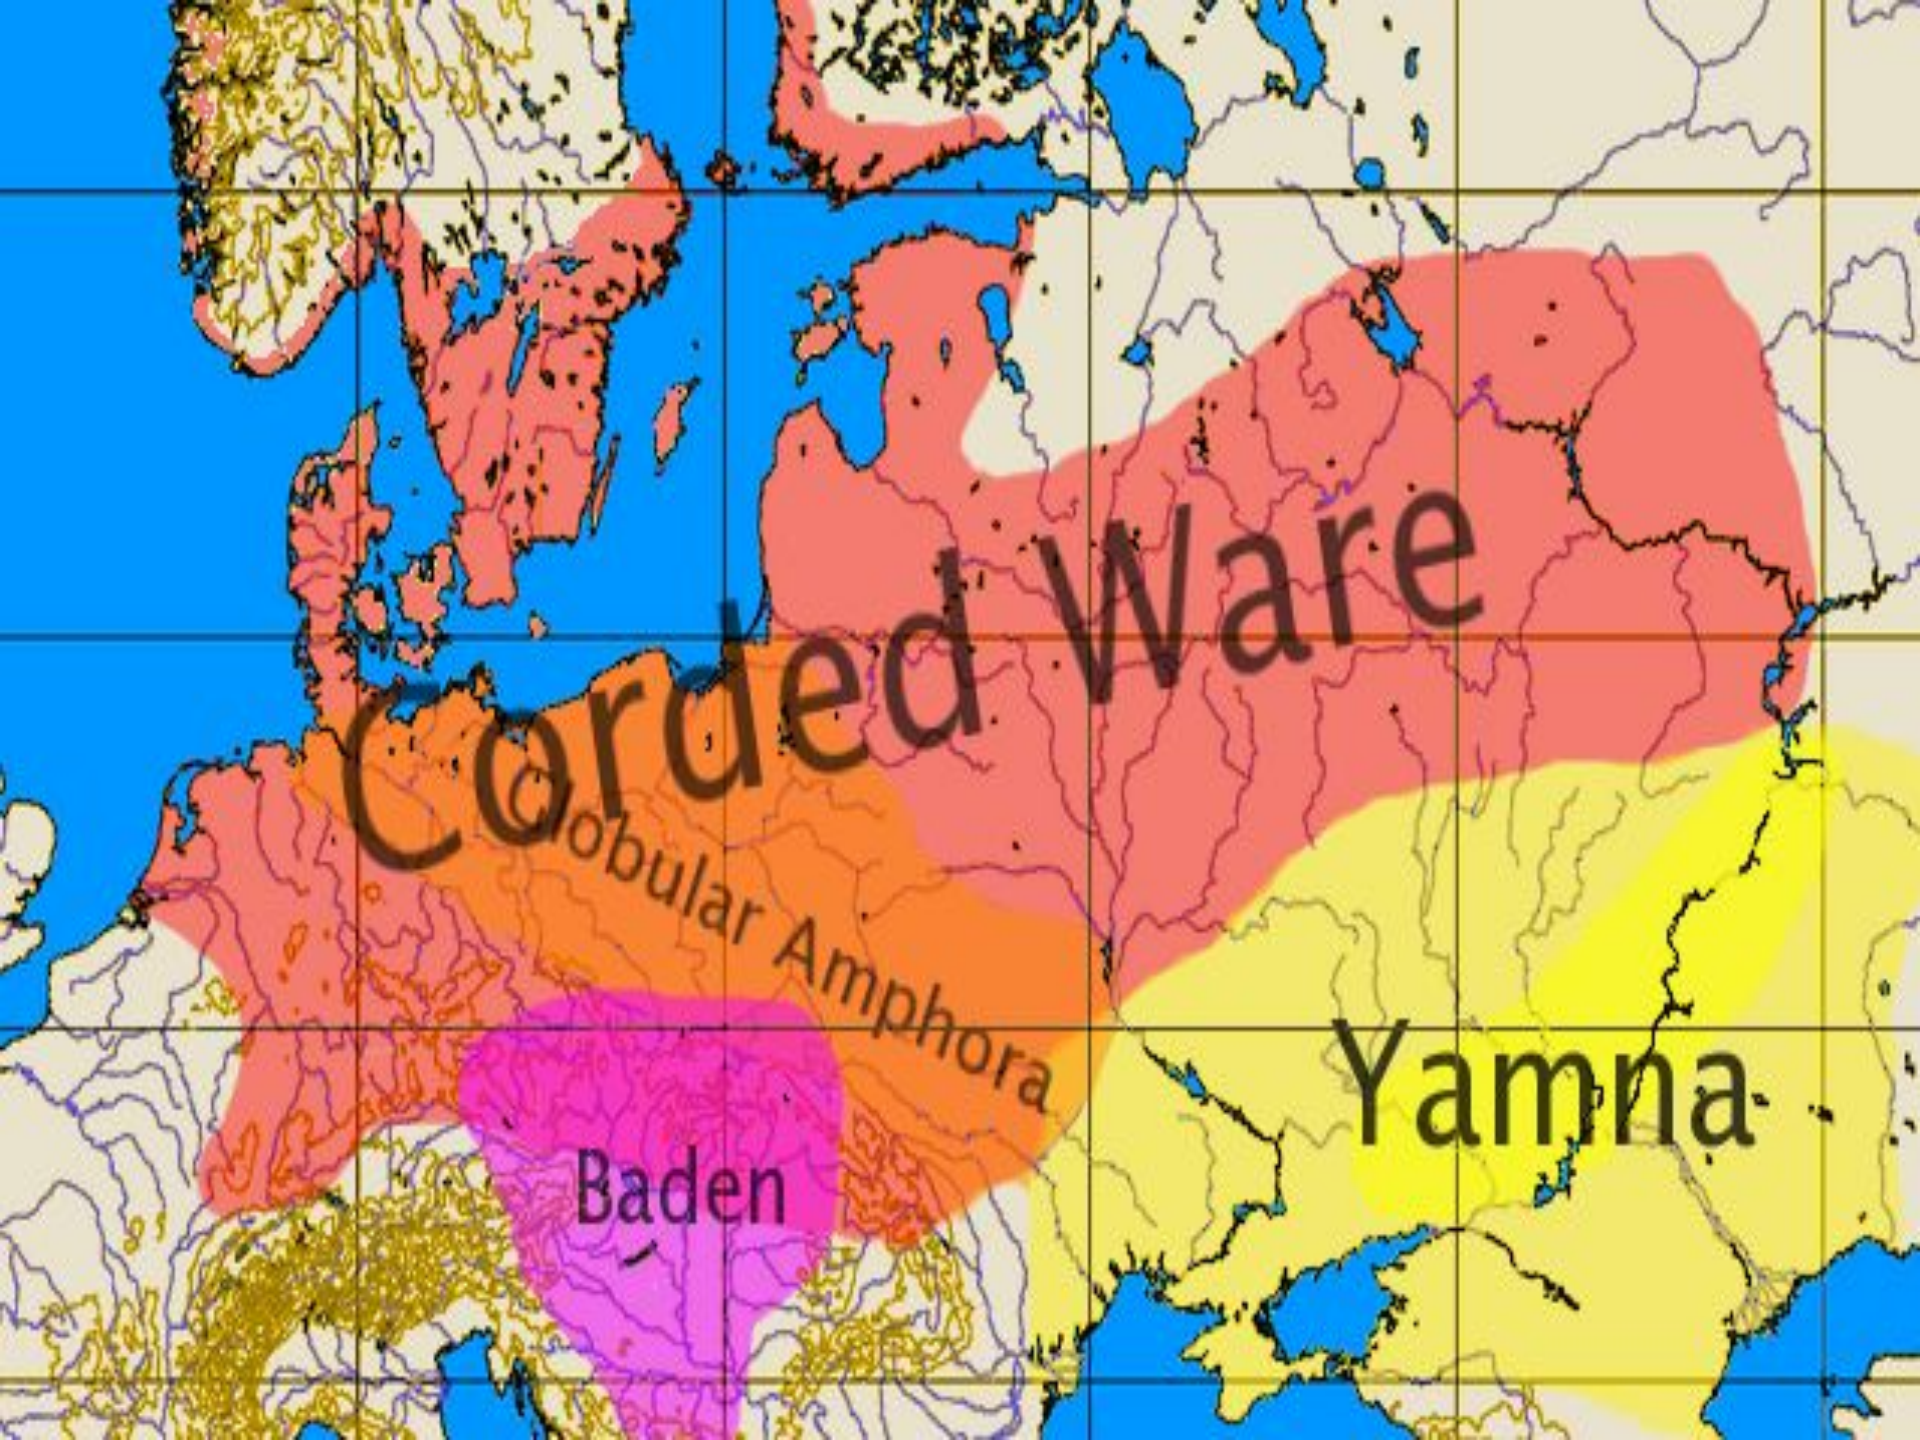

Культура епохи бронзи  
Правобережжя, Волині  
та Поділля

Культура шнурової  
кераміки

Corded Ware

Globular Amphora

Baden

Yamna

1

2