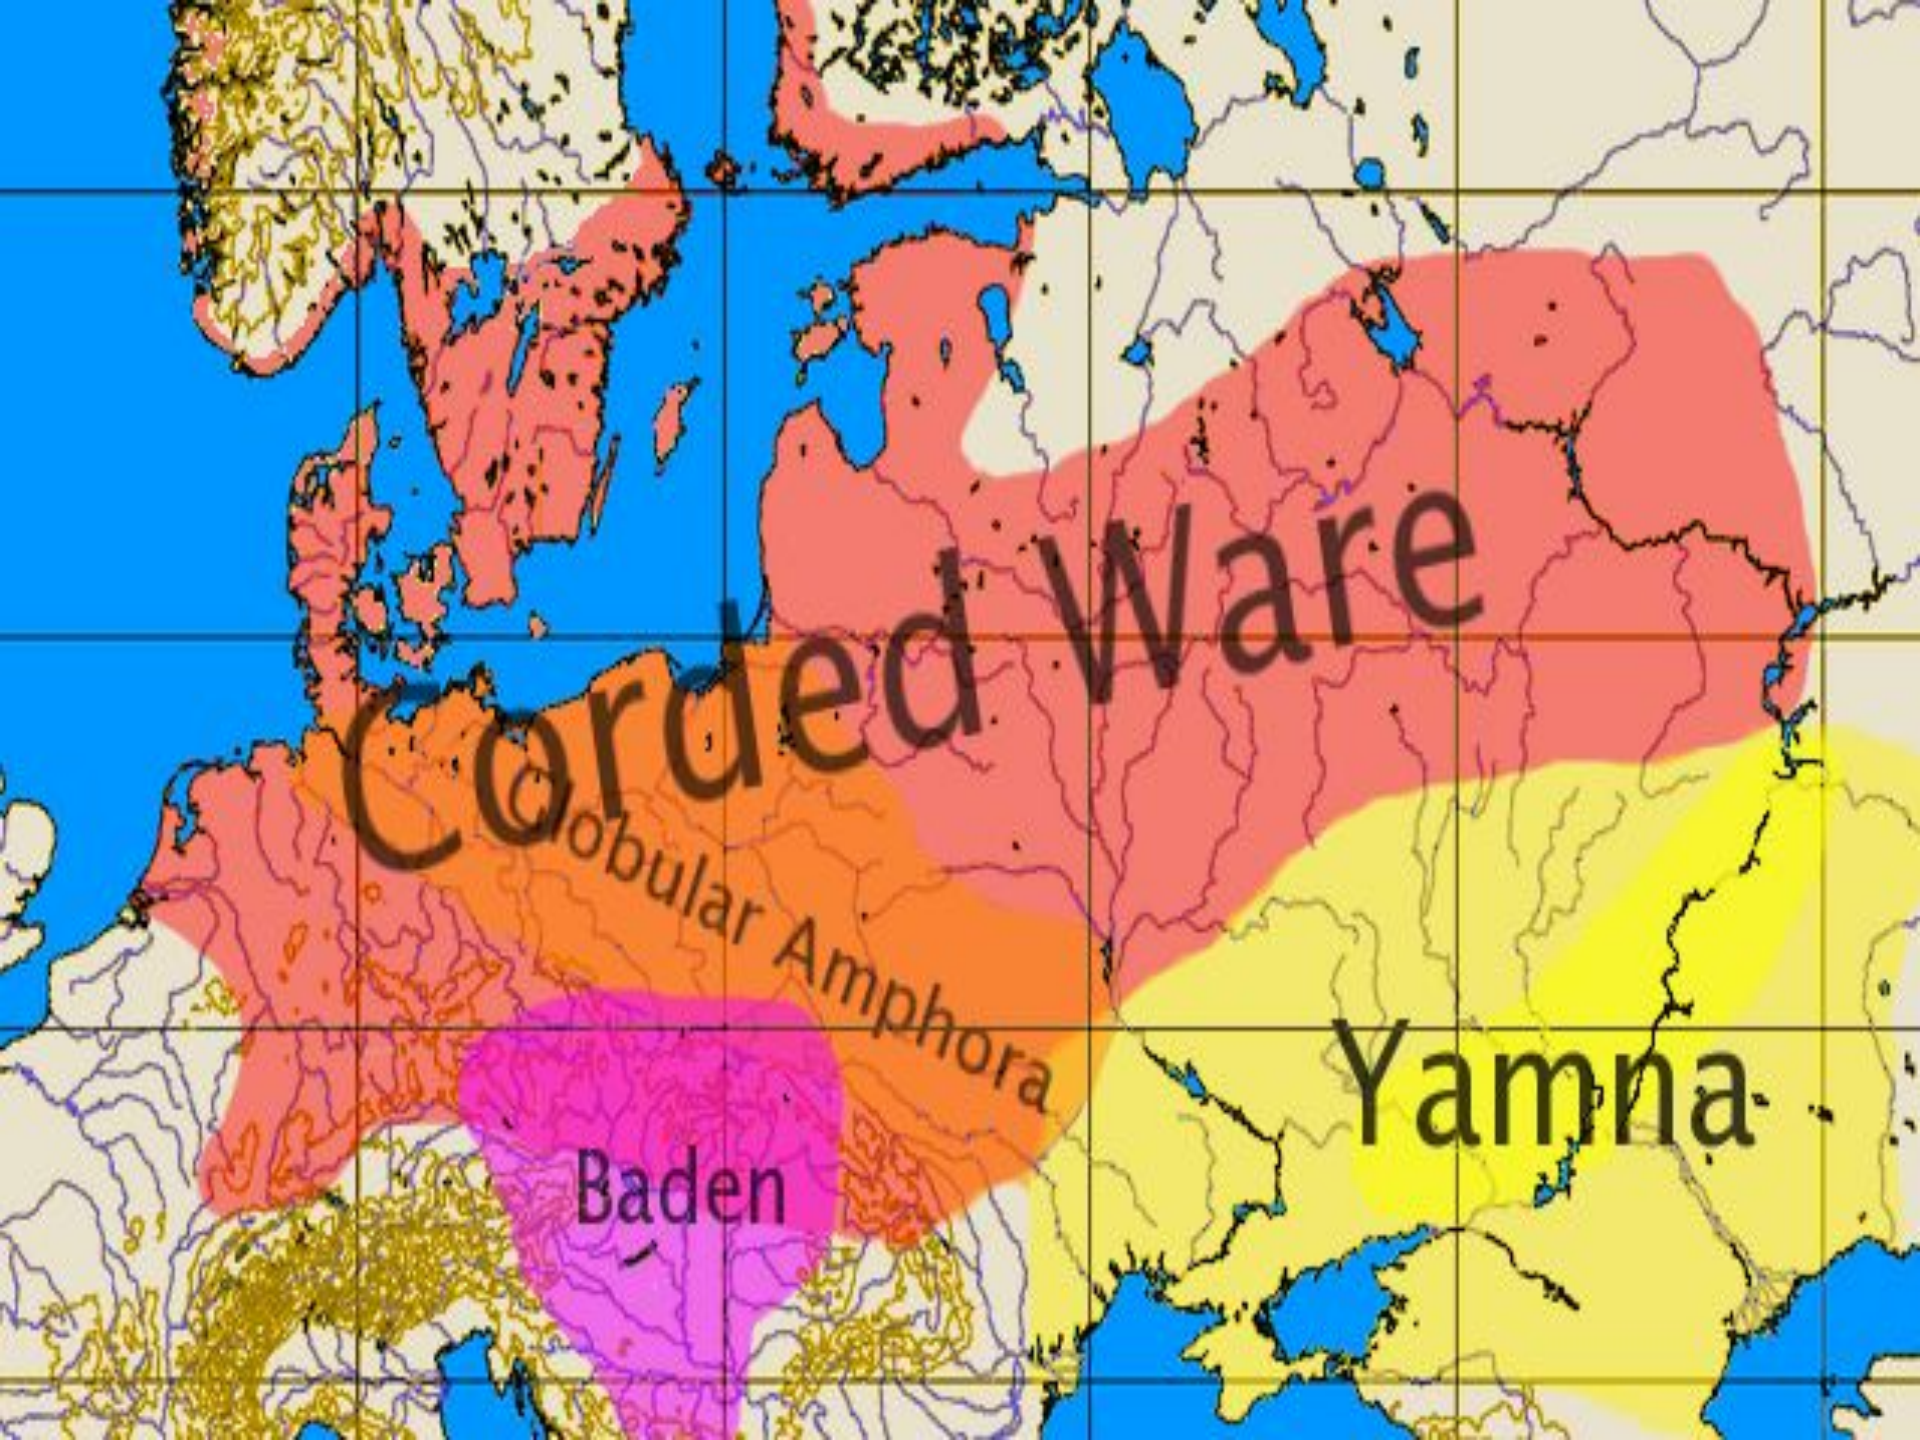

Культура епохи бронзи
Правобережжя, Волині
та Поділля

Культура шнурової
кераміки

Кралство България
и нейните земи

Кралство Югославия
и нейните земи

Corded Ware

Globular Amphora

Baden

Yamna