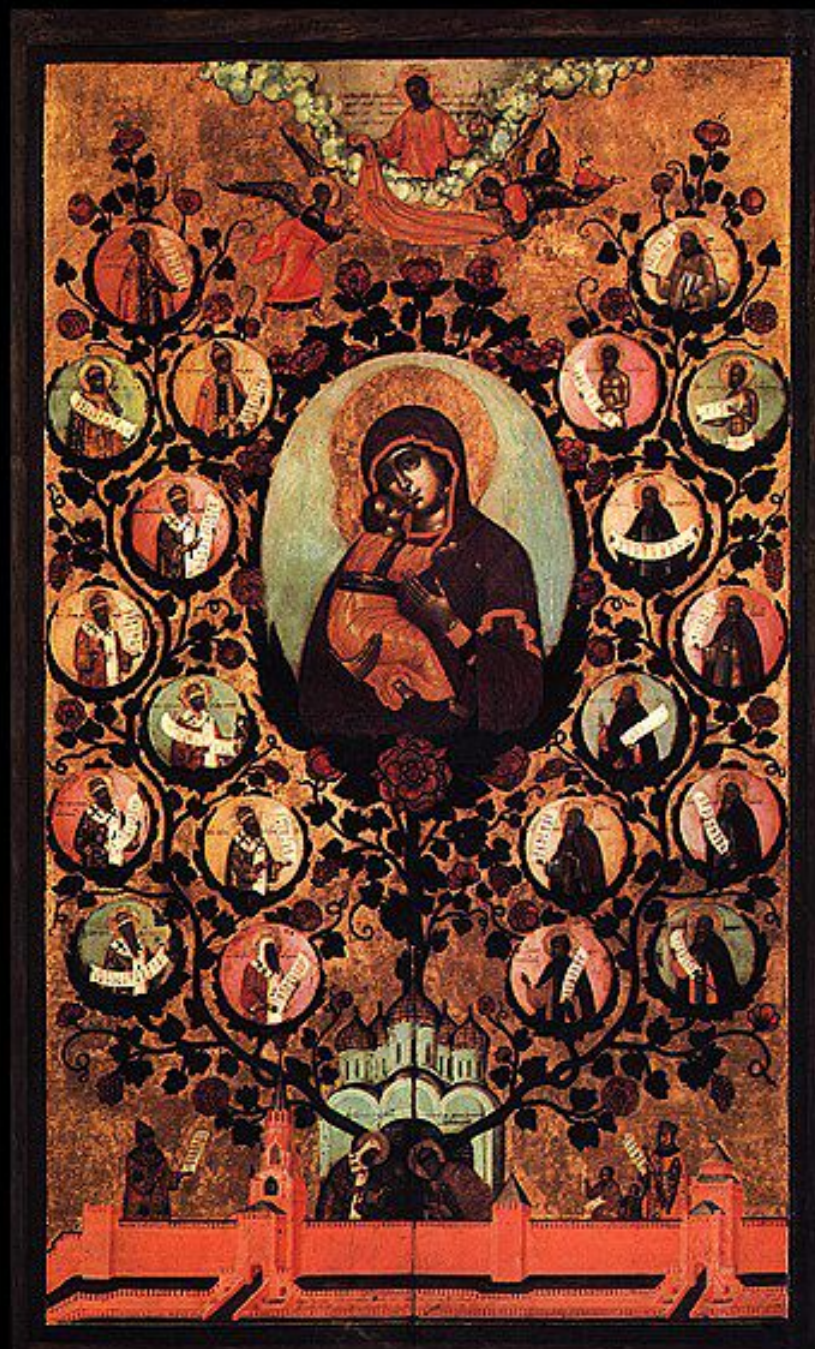

СИМОН УШАКОВ

(1626-1686)

**Известный русский
живописец XVII века**

Симон Ушаков "Князь М.В.Скопин-Шуйский". Около 1630 г. Темпера на доске. ГИМ

Симон Ушаков "Владимирская икона Богородицы". 1668 темпера. ГТГ