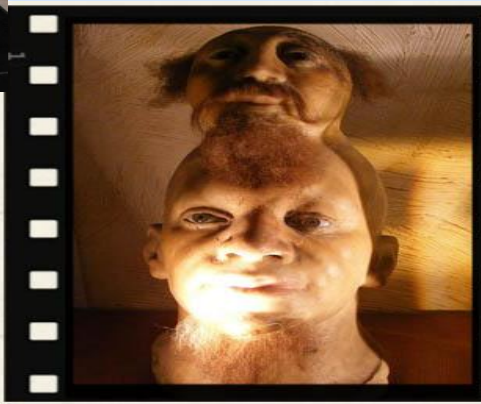

Здание построено в стиле петровского барокко, состоит из двух 3-этажных корпусов в формах, соединённых многоярусной башней со сложным купольным завершением

**«Экспозиции и
экспонаты
Кунсткамеры»**

Анатомический раздел

Фредерик Рюйш
голландский анатом,
разработал методику
сохранения тела в
специальном
растворе.

Скальпели и крючок
хирургические. Западная
Европа. Конец XVII - начало
XVIII в.

Коробка с хирургическими
инструментами. Западная
Европа. Конец XVII - начало
XVIII в.