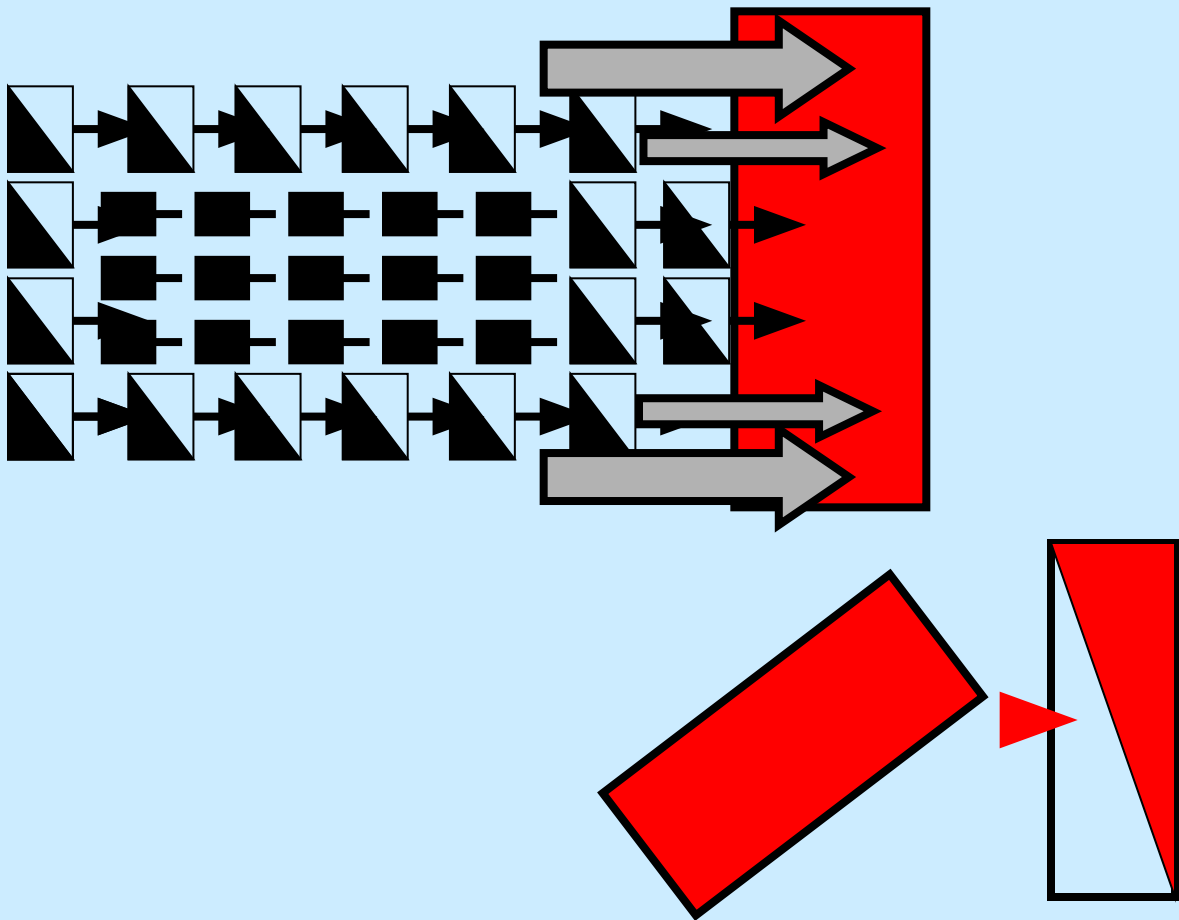

ЛЕДОВОЕ ПОБОИЩЕ 5 АПРЕЛЯ 1242г.

ДИНАМИЧЕСКАЯ СХЕМА

«СВИНЬЯ» - БОЕВОЙ ПОРЯДОК НЕМЕЦКИХ РЫЦАРЕЙ

**РЫЦАРЬ
НА КОНЕ**

**ПЕШИЙ ВОИН
(КНЕХТ)**

БОЕВОЙ ПОРЯДОК ДРУЖИНЫ АЛЕКСАНДРА НЕВСКОГО

ПОЛК ЛЕВОЙ РУКИ

ПОЛК ПРАВОЙ РУКИ

ГОЛОВНОЙ ПОЛК
«Голова»

КОННИЦА

ОБОЗ

5

ОБОЗ

ОБОЗ

ОБОЗ

ОБОЗ