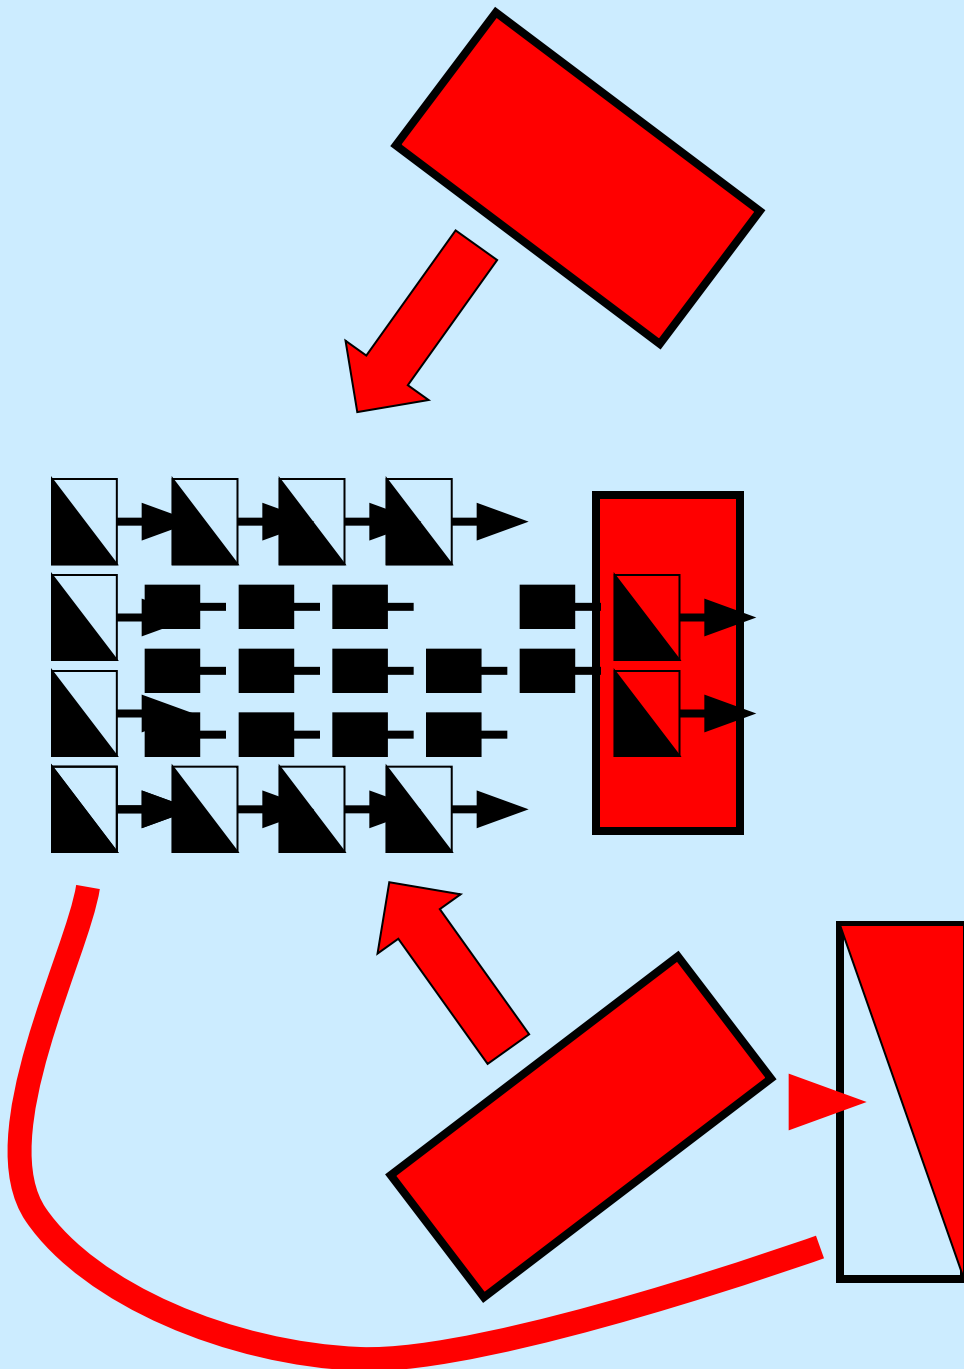

ЛЕДОВОЕ ПОБОИЩЕ 5 АПРЕЛЯ 1242г.

ДИНАМИЧЕСКАЯ СХЕМА

«СВИНЬЯ» - БОЕВОЙ ПОРЯДОК НЕМЕЦКИХ РЫЦАРЕЙ

**РЫЦАРЬ
НА КОНЕ**

**ПЕШИЙ ВОИН
(КНЕХТ)**

БОЕВОЙ ПОРЯДОК ДРУЖИНЫ АЛЕКСАНДРА НЕВСКОГО

ПОЛК ЛЕВОЙ РУКИ

ПОЛК ПРАВОЙ РУКИ

ГОЛОВНОЙ ПОЛК
«Голова»

КОННИЦА

ОБОЗ

5

ОБОЗ

ОБОЗ

ОБОЗ

ОБОЗ