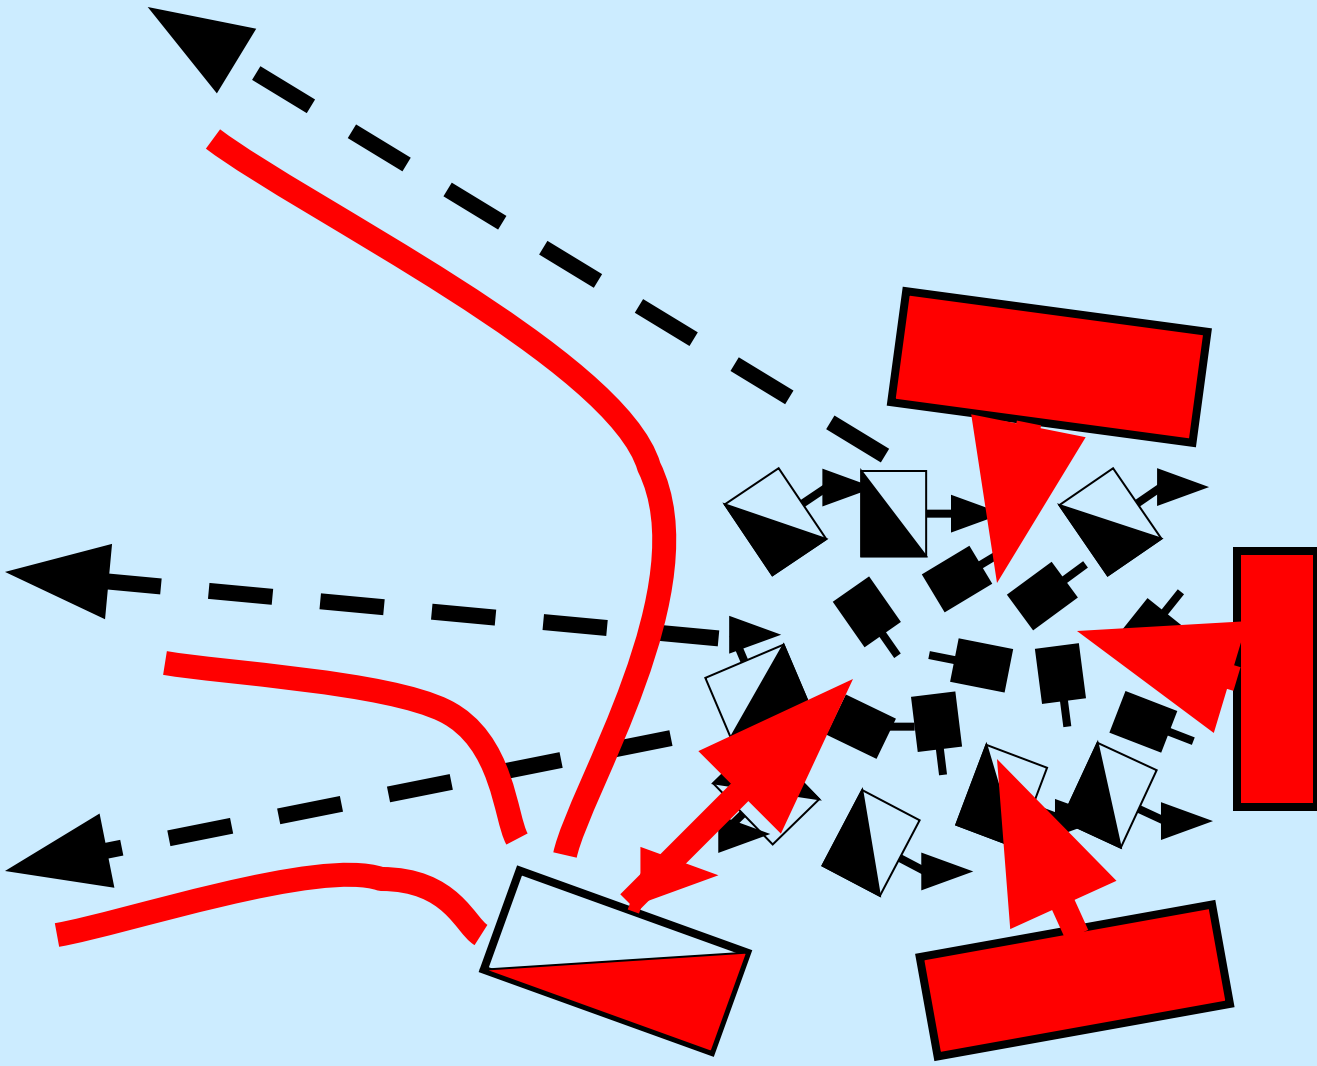

ЛЕДОВОЕ ПОБОИЩЕ 5 АПРЕЛЯ 1242г.

ДИНАМИЧЕСКАЯ СХЕМА

«СВИНЬЯ» - БОЕВОЙ ПОРЯДОК НЕМЕЦКИХ РЫЦАРЕЙ

**РЫЦАРЬ
НА КОНЕ**

**ПЕШИЙ ВОИН
(КНЕХТ)**

БОЕВОЙ ПОРЯДОК ДРУЖИНЫ АЛЕКСАНДРА НЕВСКОГО

ПОЛК ЛЕВОЙ РУКИ

ПОЛК ПРАВОЙ РУКИ

ГОЛОВНОЙ ПОЛК
«Голова»

КОННИЦА

ОБОЗ

5

ОБОЗ

ОБОЗ

ОБОЗ

ОБОЗ