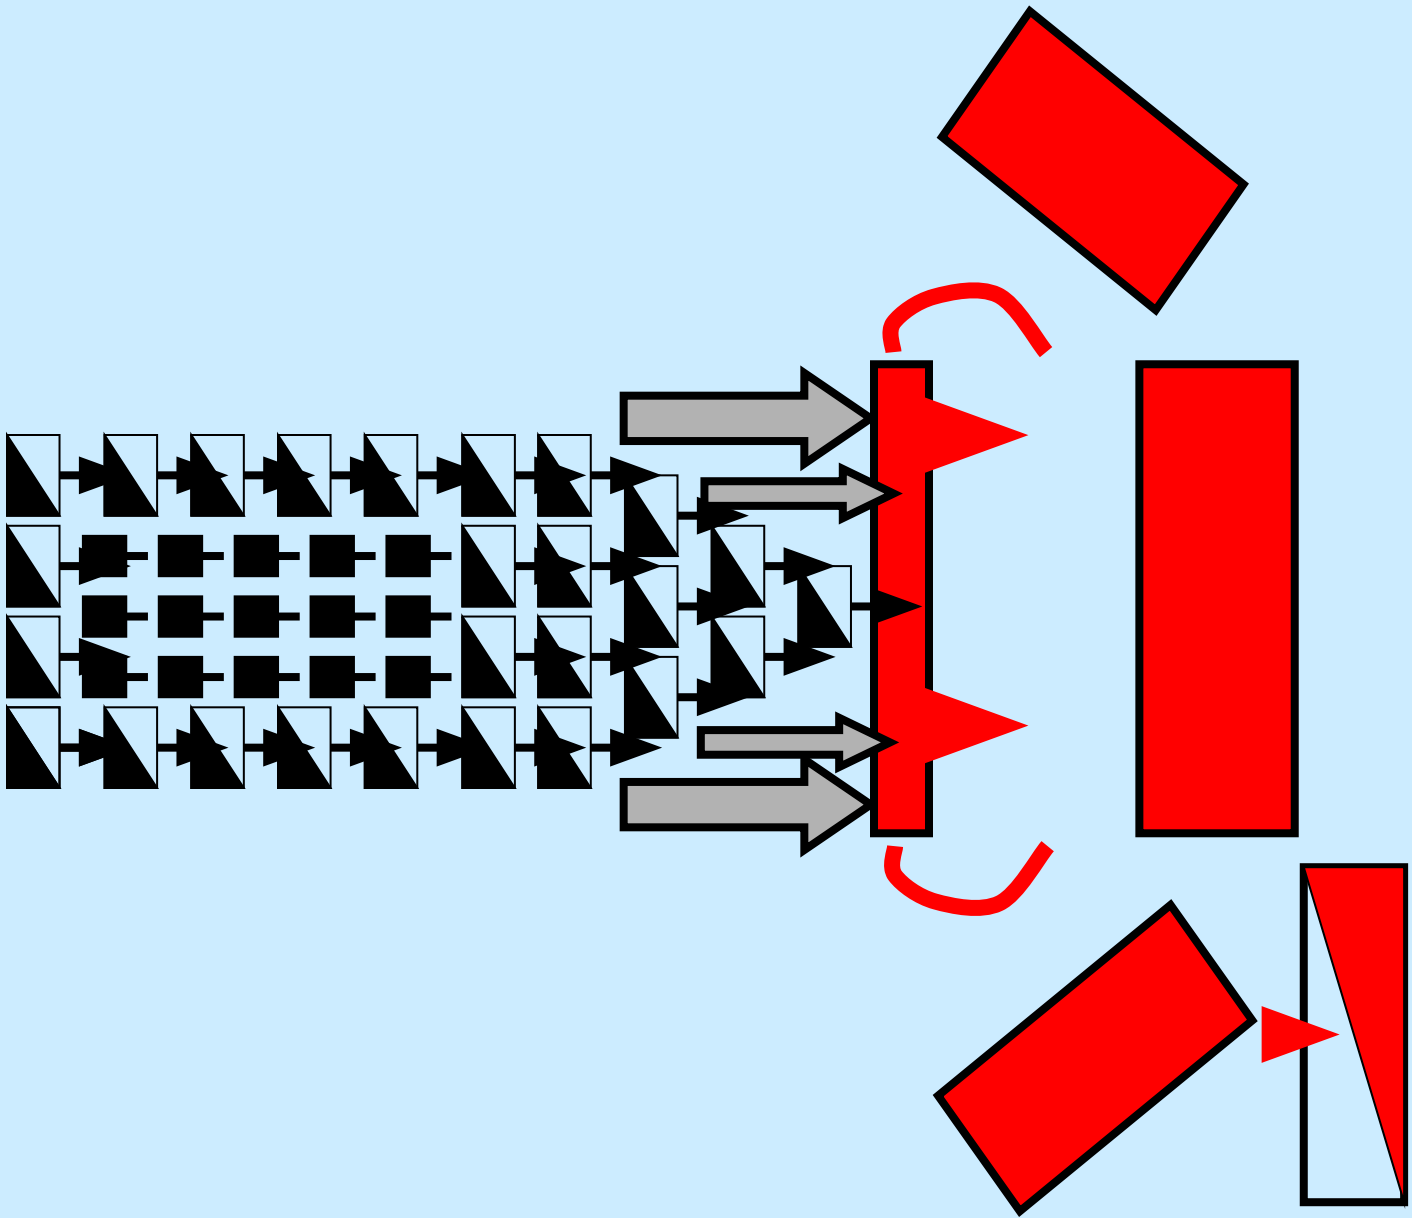

ЛЕДОВОЕ ПОБОИЩЕ 5 АПРЕЛЯ 1242г.

ДИНАМИЧЕСКАЯ СХЕМА

«СВИНЬЯ» - БОЕВОЙ ПОРЯДОК НЕМЕЦКИХ РЫЦАРЕЙ

**РЫЦАРЬ
НА КОНЕ**

**ПЕШИЙ ВОИН
(КНЕХТ)**

БОЕВОЙ ПОРЯДОК ДРУЖИНЫ АЛЕКСАНДРА НЕВСКОГО

ПОЛК ЛЕВОЙ РУКИ

ПОЛК ПРАВОЙ РУКИ

ГОЛОВНОЙ ПОЛК
«Голова»

КОННИЦА

ОБОЗ

5

ОБОЗ

ОБОЗ

ОБОЗ

ОБОЗ