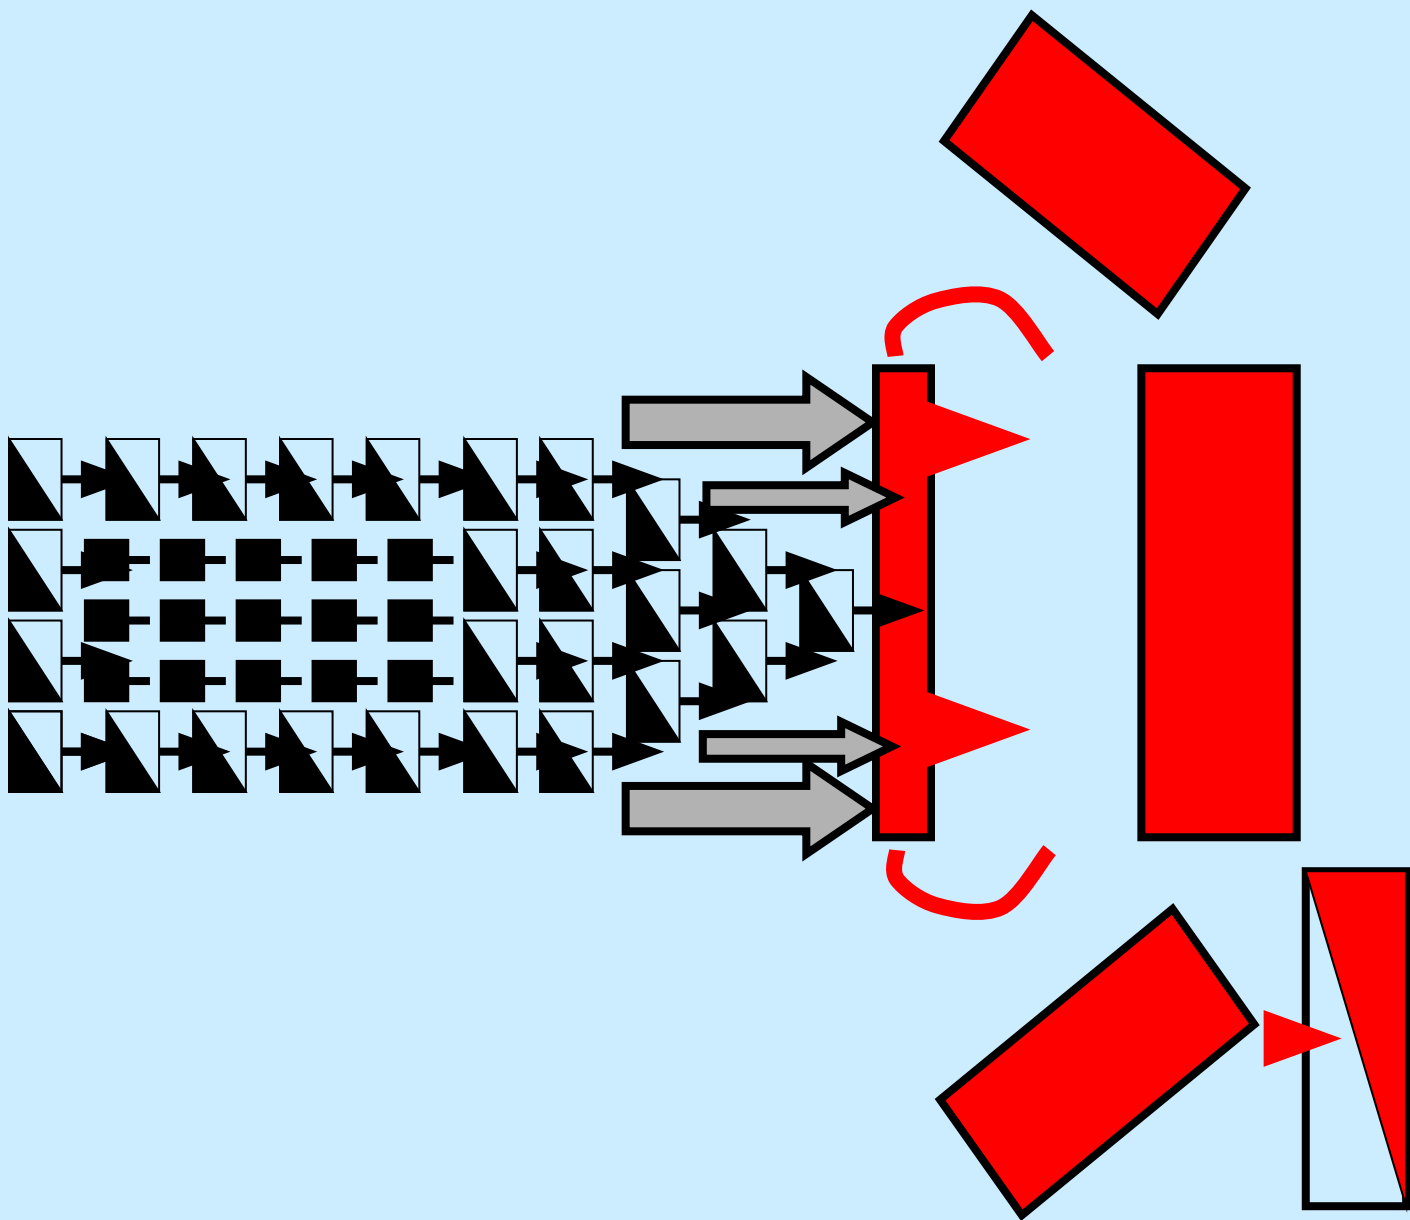

ЛЕДОВОЕ ПОБОИЩЕ 5 АПРЕЛЯ 1242г.

ДИНАМИЧЕСКАЯ СХЕМА

«СВИНЬЯ» - БОЕВОЙ ПОРЯДОК НЕМЕЦКИХ РЫЦАРЕЙ

**РЫЦАРЬ
НА КОНЕ**

**ПЕШИЙ ВОИН
(КНЕХТ)**

БОЕВОЙ ПОРЯДОК ДРУЖИНЫ АЛЕКСАНДРА НЕВСКОГО

ПОЛК ЛЕВОЙ РУКИ

ПОЛК ПРАВОЙ РУКИ

ГОЛОВНОЙ ПОЛК
«Голова»

КОННИЦА

ОБОЗ

5

ОБОЗ

ОБОЗ

ОБОЗ

ОБОЗ