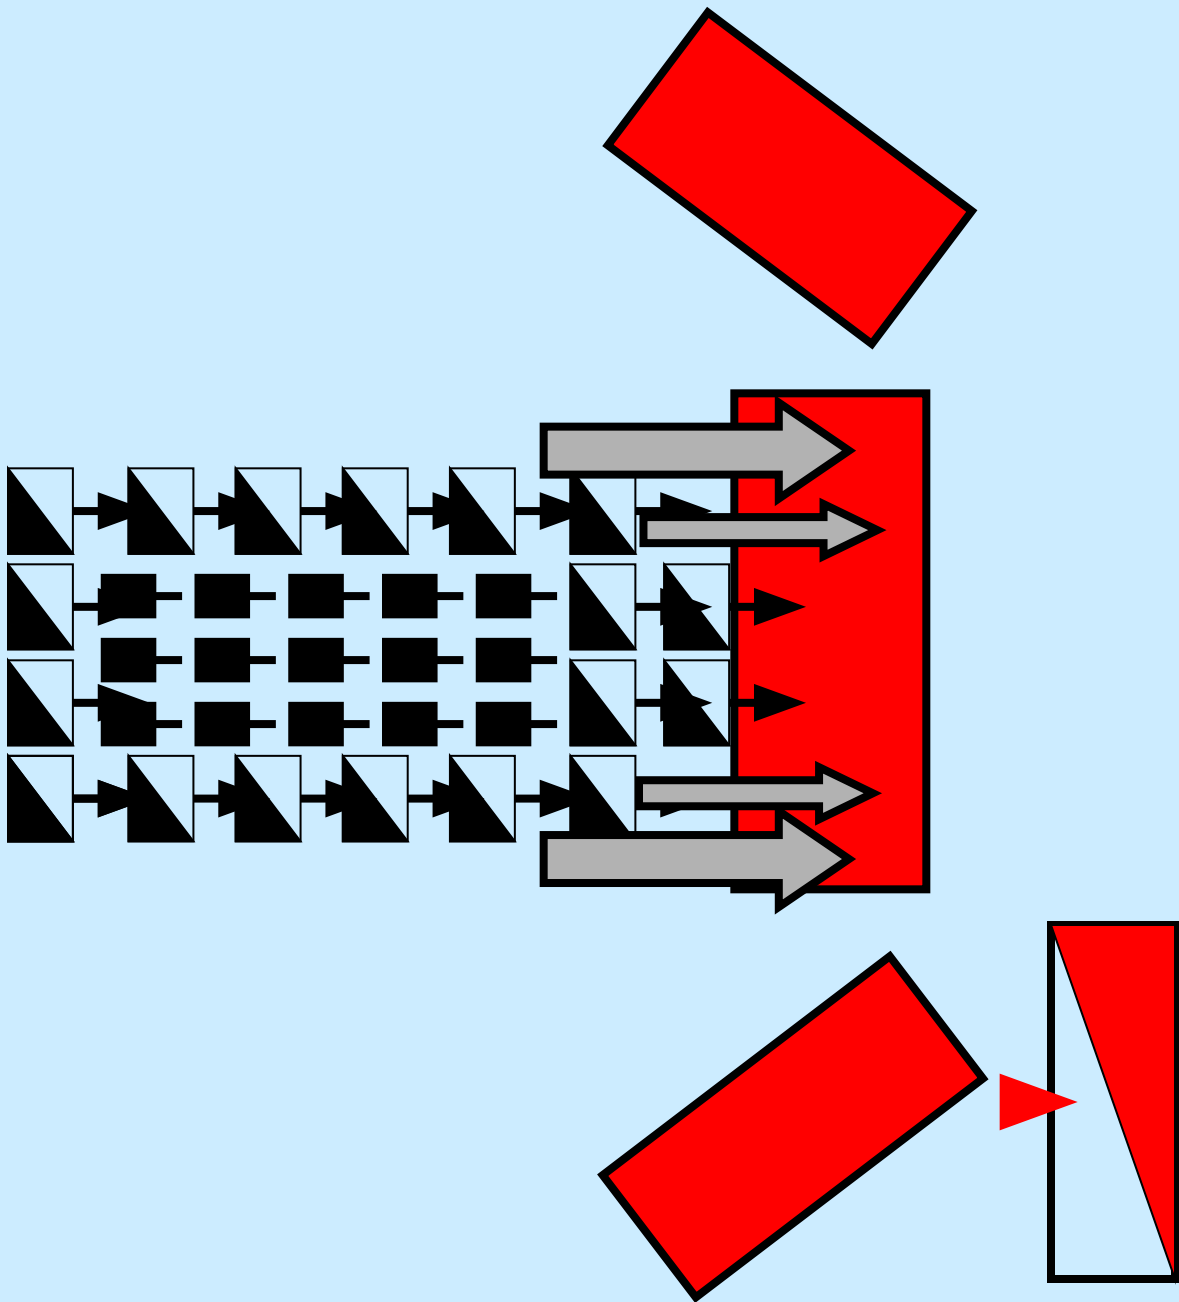

ЛЕДОВОЕ ПОБОИЩЕ 5 АПРЕЛЯ 1242г.

ДИНАМИЧЕСКАЯ СХЕМА

«СВИНЬЯ» - БОЕВОЙ ПОРЯДОК НЕМЕЦКИХ РЫЦАРЕЙ

**РЫЦАРЬ
НА КОНЕ**

**ПЕШИЙ ВОИН
(КНЕХТ)**

БОЕВОЙ ПОРЯДОК ДРУЖИНЫ АЛЕКСАНДРА НЕВСКОГО

ПОЛК ЛЕВОЙ РУКИ

ПОЛК ПРАВОЙ РУКИ

ГОЛОВНОЙ ПОЛК
«Голова»

КОННИЦА

ОБОЗ

5

ОБОЗ

ОБОЗ

ОБОЗ

ОБОЗ