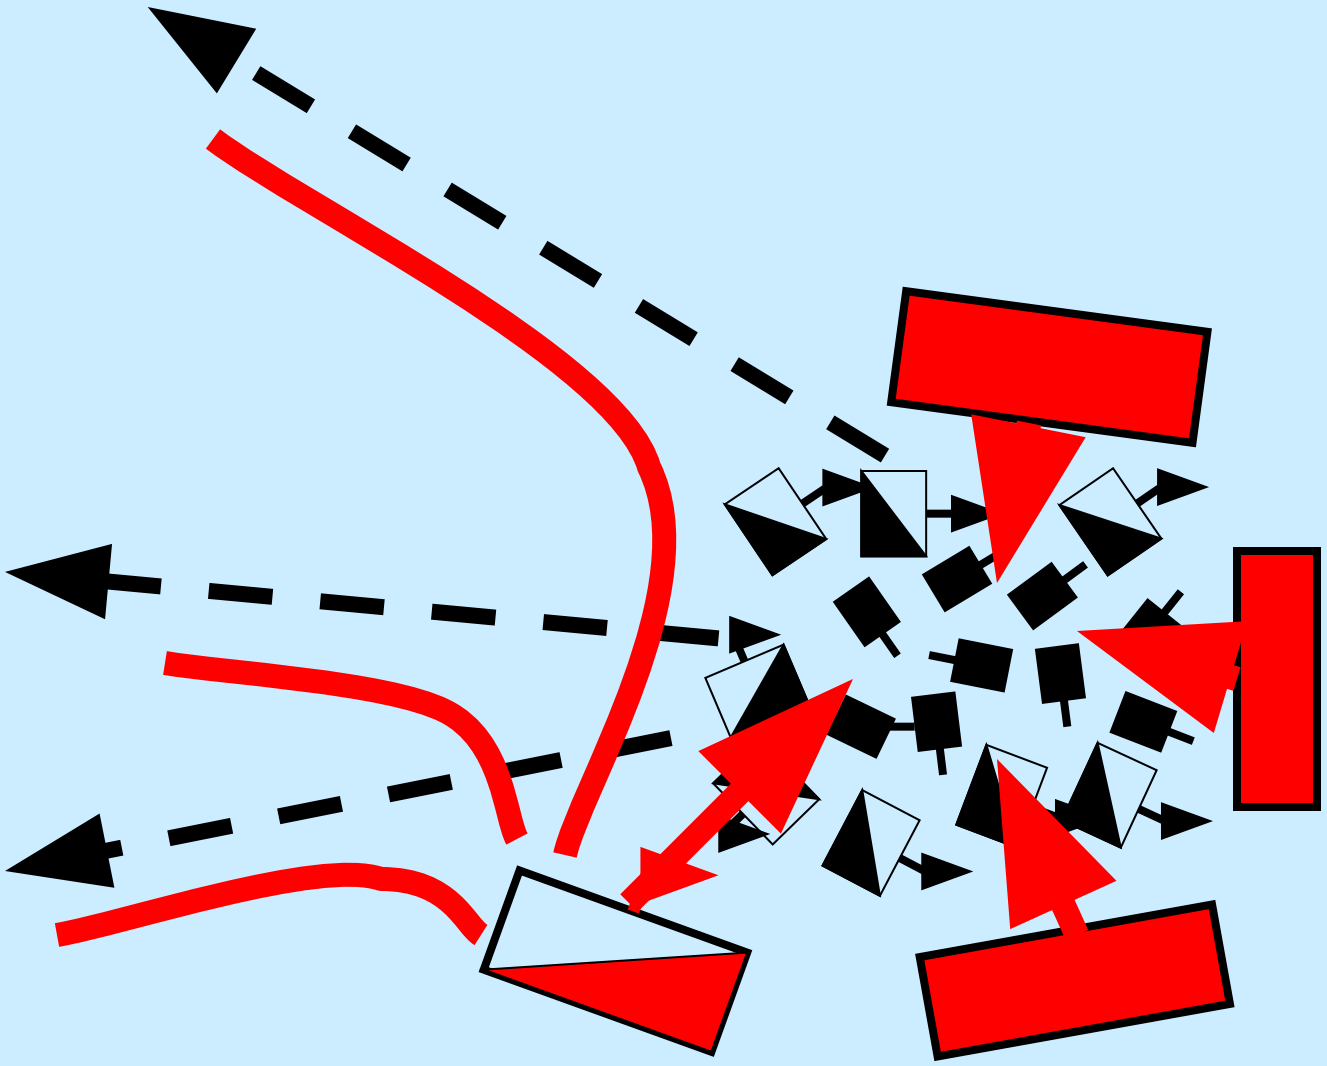

ЛЕДОВОЕ ПОБОИЩЕ 5 АПРЕЛЯ 1242г.

ДИНАМИЧЕСКАЯ СХЕМА

«СВИНЬЯ» - БОЕВОЙ ПОРЯДОК НЕМЕЦКИХ РЫЦАРЕЙ

**РЫЦАРЬ
НА КОНЕ**

**ПЕШИЙ ВОИН
(КНЕХТ)**

БОЕВОЙ ПОРЯДОК ДРУЖИНЫ АЛЕКСАНДРА НЕВСКОГО

ПОЛК ЛЕВОЙ РУКИ

ПОЛК ПРАВОЙ РУКИ

ГОЛОВНОЙ ПОЛК
«Голова»

КОННИЦА

ОБОЗ

5

ОБОЗ

ОБОЗ

ОБОЗ

ОБОЗ