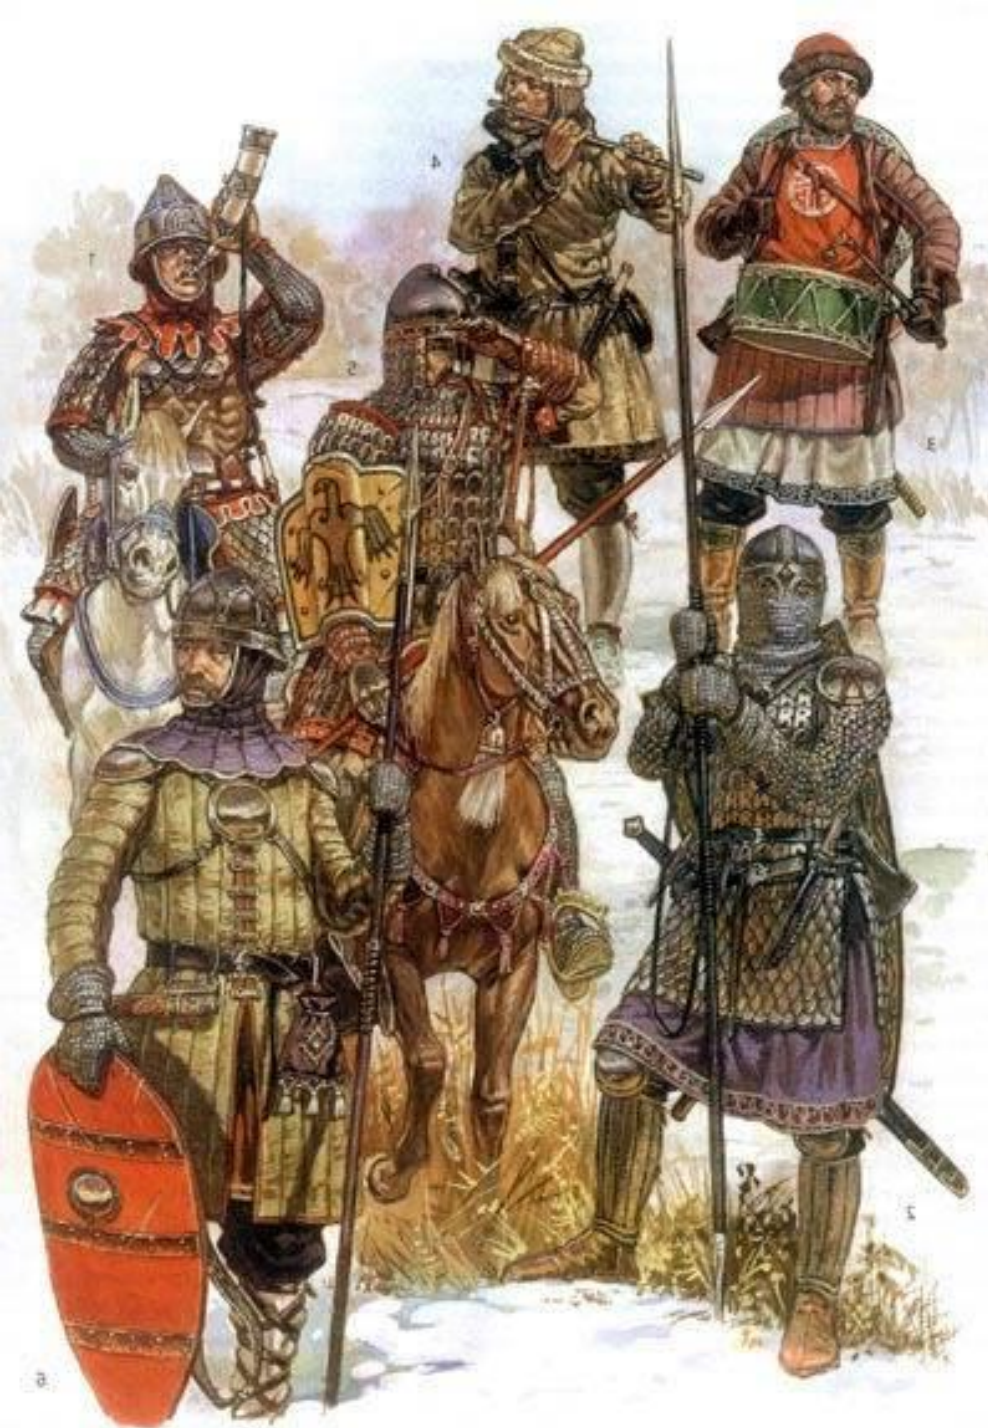

ЛЕДОВОЕ ПОБОИЩЕ 5 АПРЕЛЯ 1242г.

ДИНАМИЧЕСКАЯ СХЕМА

«СВИНЬЯ» - БОЕВОЙ ПОРЯДОК НЕМЕЦКИХ РЫЦАРЕЙ

**РЫЦАРЬ
НА КОНЕ**

**ПЕШИЙ ВОИН
(КНЕХТ)**

БОЕВОЙ ПОРЯДОК ДРУЖИНЫ АЛЕКСАНДРА НЕВСКОГО

ПОЛК ЛЕВОЙ РУКИ

ПОЛК ПРАВОЙ РУКИ

ГОЛОВНОЙ ПОЛК
«Голова»

КОННИЦА

ОБОЗ

5

ОБОЗ

ОБОЗ

ОБОЗ

ОБОЗ