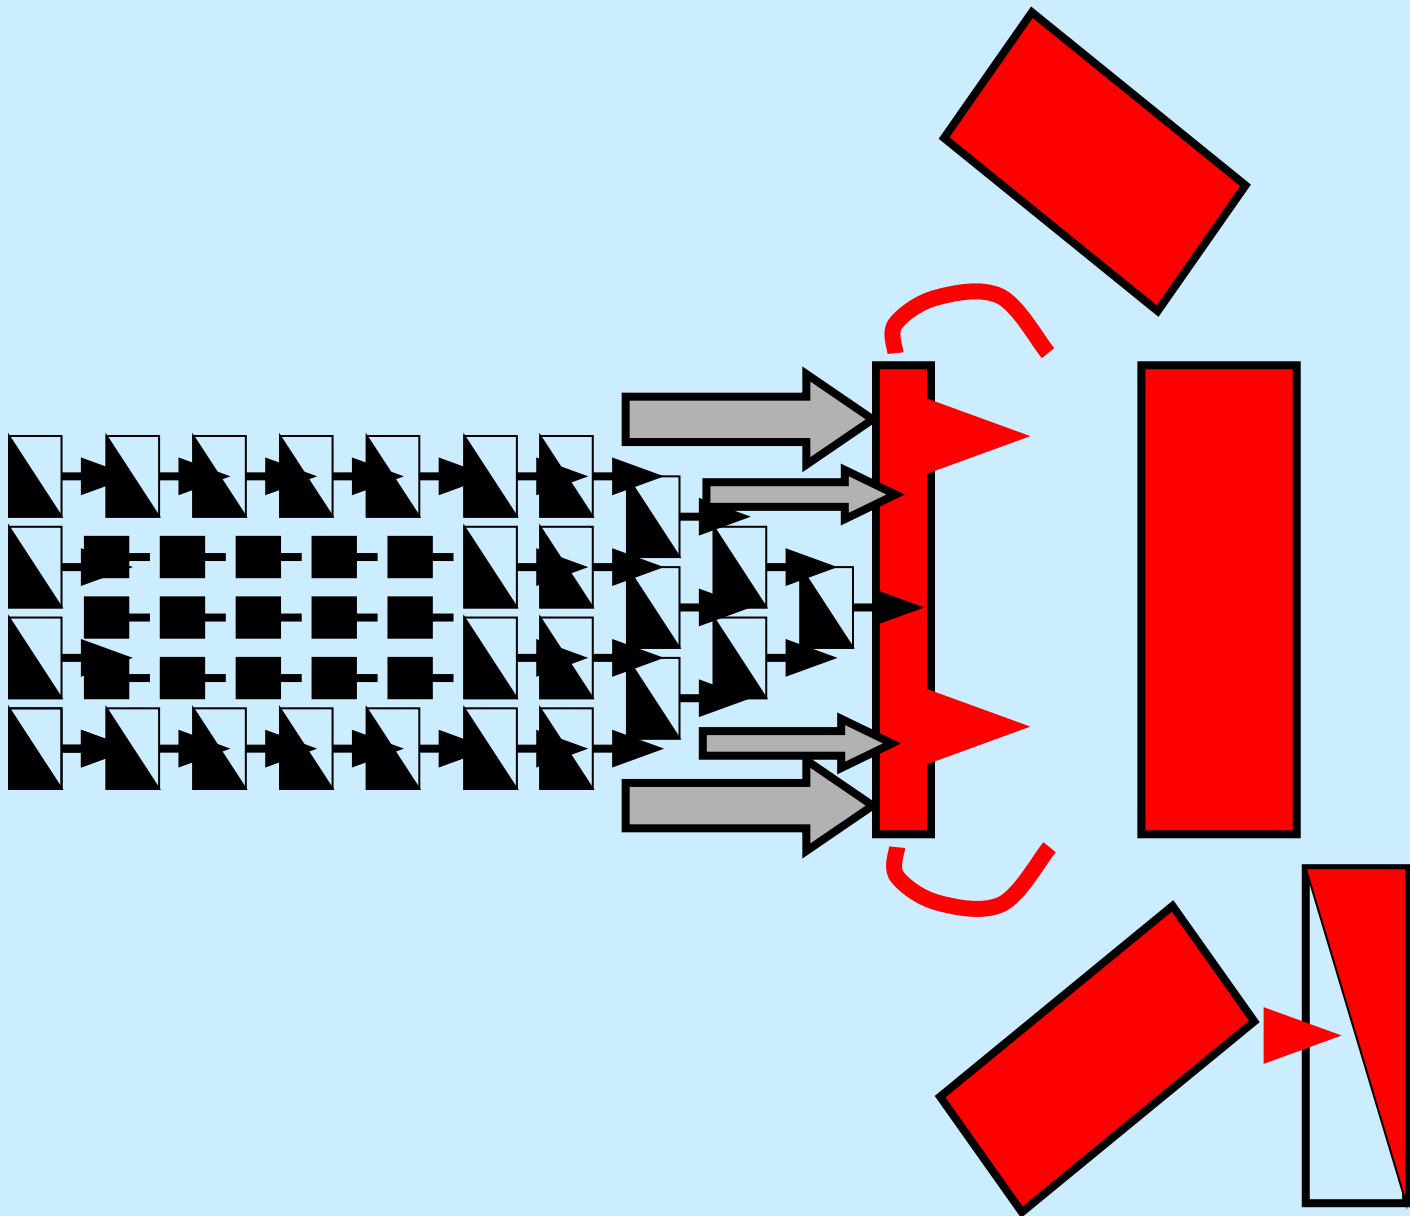

ЛЕДОВОЕ ПОБОИЩЕ 5 АПРЕЛЯ 1242г.

ДИНАМИЧЕСКАЯ СХЕМА

«СВИНЬЯ» - БОЕВОЙ ПОРЯДОК НЕМЕЦКИХ РЫЦАРЕЙ

**РЫЦАРЬ
НА КОНЕ**

**ПЕШИЙ ВОИН
(КНЕХТ)**

БОЕВОЙ ПОРЯДОК ДРУЖИНЫ АЛЕКСАНДРА НЕВСКОГО

ПОЛК ЛЕВОЙ РУКИ

ПОЛК ПРАВОЙ РУКИ

ГОЛОВНОЙ ПОЛК
«Голова»

КОННИЦА

ОБОЗ

5

ОБОЗ

ОБОЗ

ОБОЗ

ОБОЗ