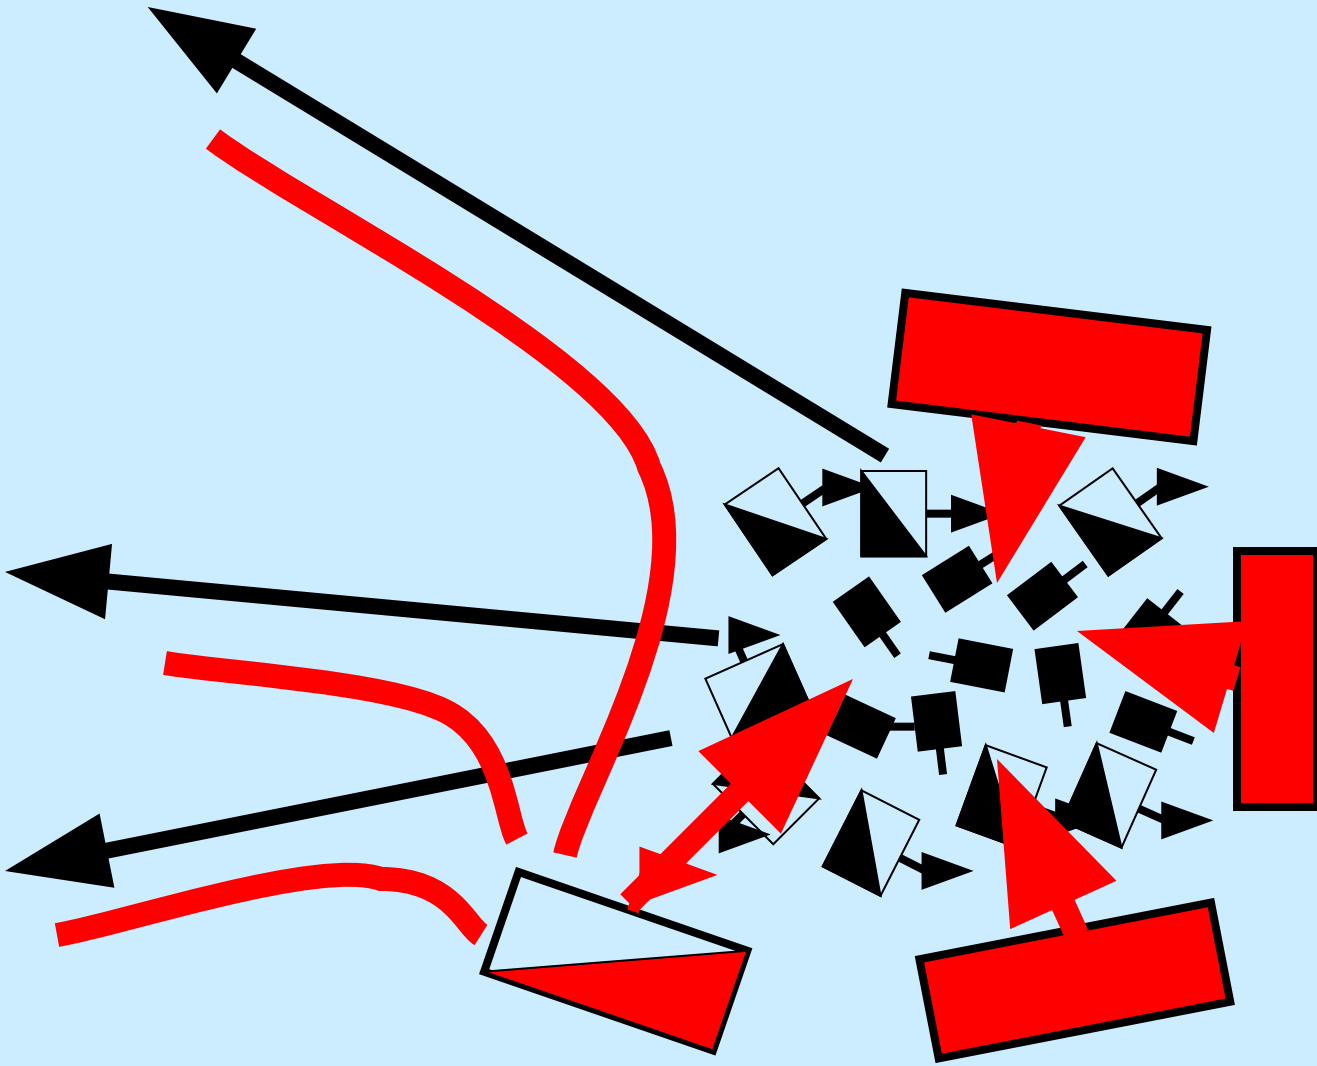

ЛЕДОВОЕ ПОБОИЩЕ

5 АПРЕЛЯ 1242г.

ДИНАМИЧЕСКАЯ СХЕМА

22.07.2002

Александр Худобец

1

сш №173 г Киев

«СВИНЬЯ» - БОЕВОЙ ПОРЯДОК НЕМЕЦКИХ РЫЦАРЕЙ

**РЫЦАРЬ
НА КОНЕ**

**ПЕШИЙ ВОИН
(КНЕХТ)**

БОЕВОЙ ПОРЯДОК ДРУЖИНЫ АЛЕКСАНДРА НЕВСКОГО

ПОЛК ЛЕВОЙ РУКИ

ПОЛК ПРАВОЙ РУКИ

ГОЛОВНОЙ ПОЛК
«Голова»

КОННИЦА

ОБОЗ

5

ОБОЗ

8

ОБОЗ

ОБОЗ

ОБОЗ