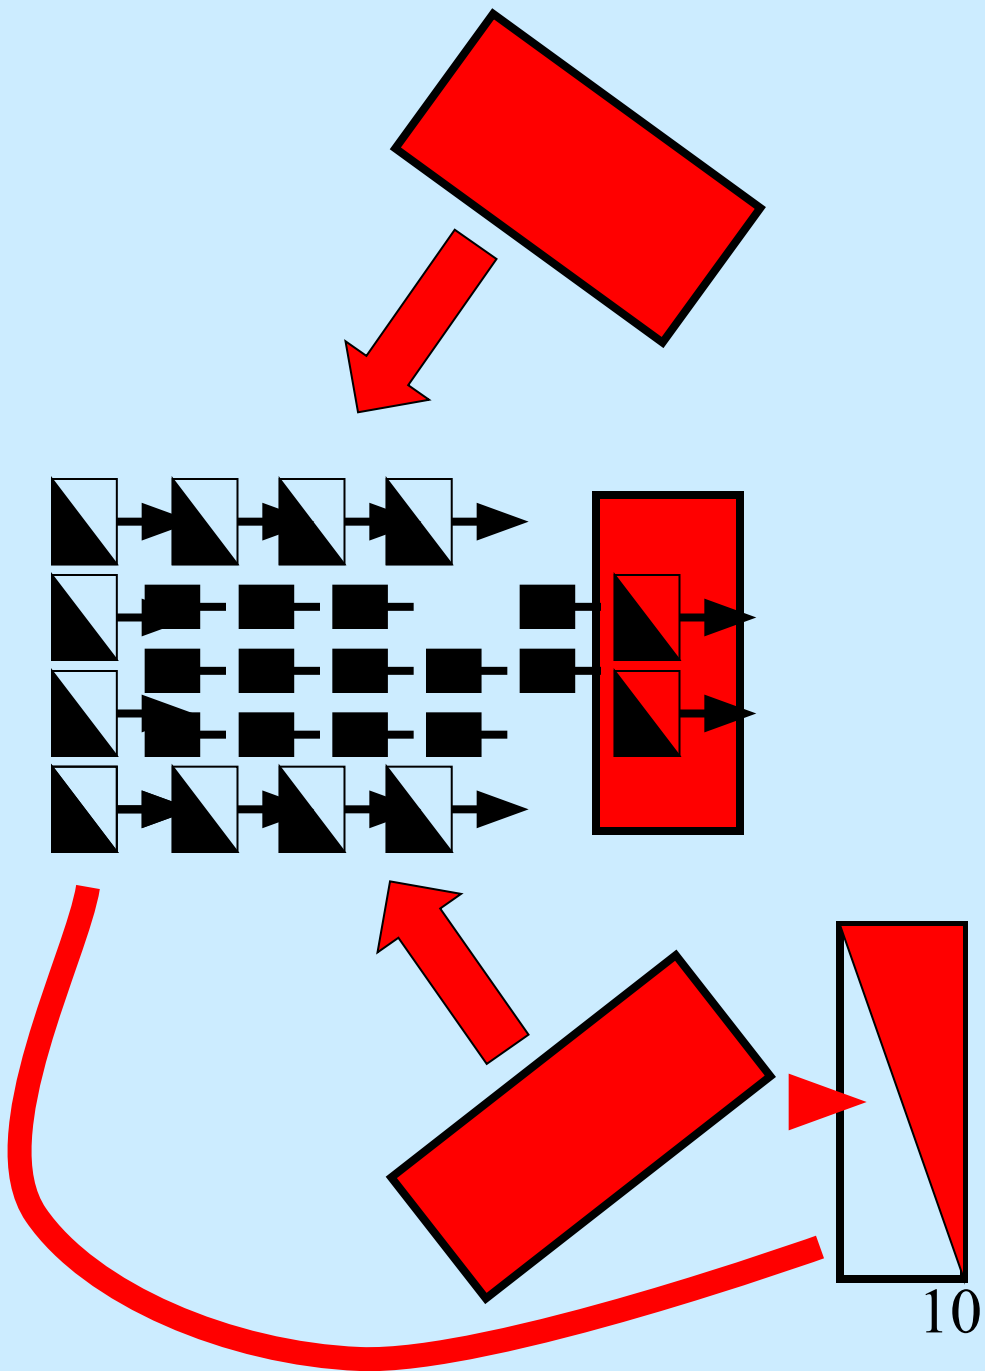

ЛЕДОВОЕ ПОБОИЩЕ

5 АПРЕЛЯ 1242г.

ДИНАМИЧЕСКАЯ СХЕМА

22.07.2002

Александр Худобец

1

сш №173 г Киев

«СВИНЬЯ» - БОЕВОЙ ПОРЯДОК НЕМЕЦКИХ РЫЦАРЕЙ

**РЫЦАРЬ
НА КОНЕ**

**ПЕШИЙ ВОИН
(КНЕХТ)**

БОЕВОЙ ПОРЯДОК ДРУЖИНЫ АЛЕКСАНДРА НЕВСКОГО

ПОЛК ЛЕВОЙ РУКИ

ПОЛК ПРАВОЙ РУКИ

ГОЛОВНОЙ ПОЛК
«Голова»

КОННИЦА

ОБОЗ

5

ОБОЗ

ОБОЗ

ОБОЗ

ОБОЗ