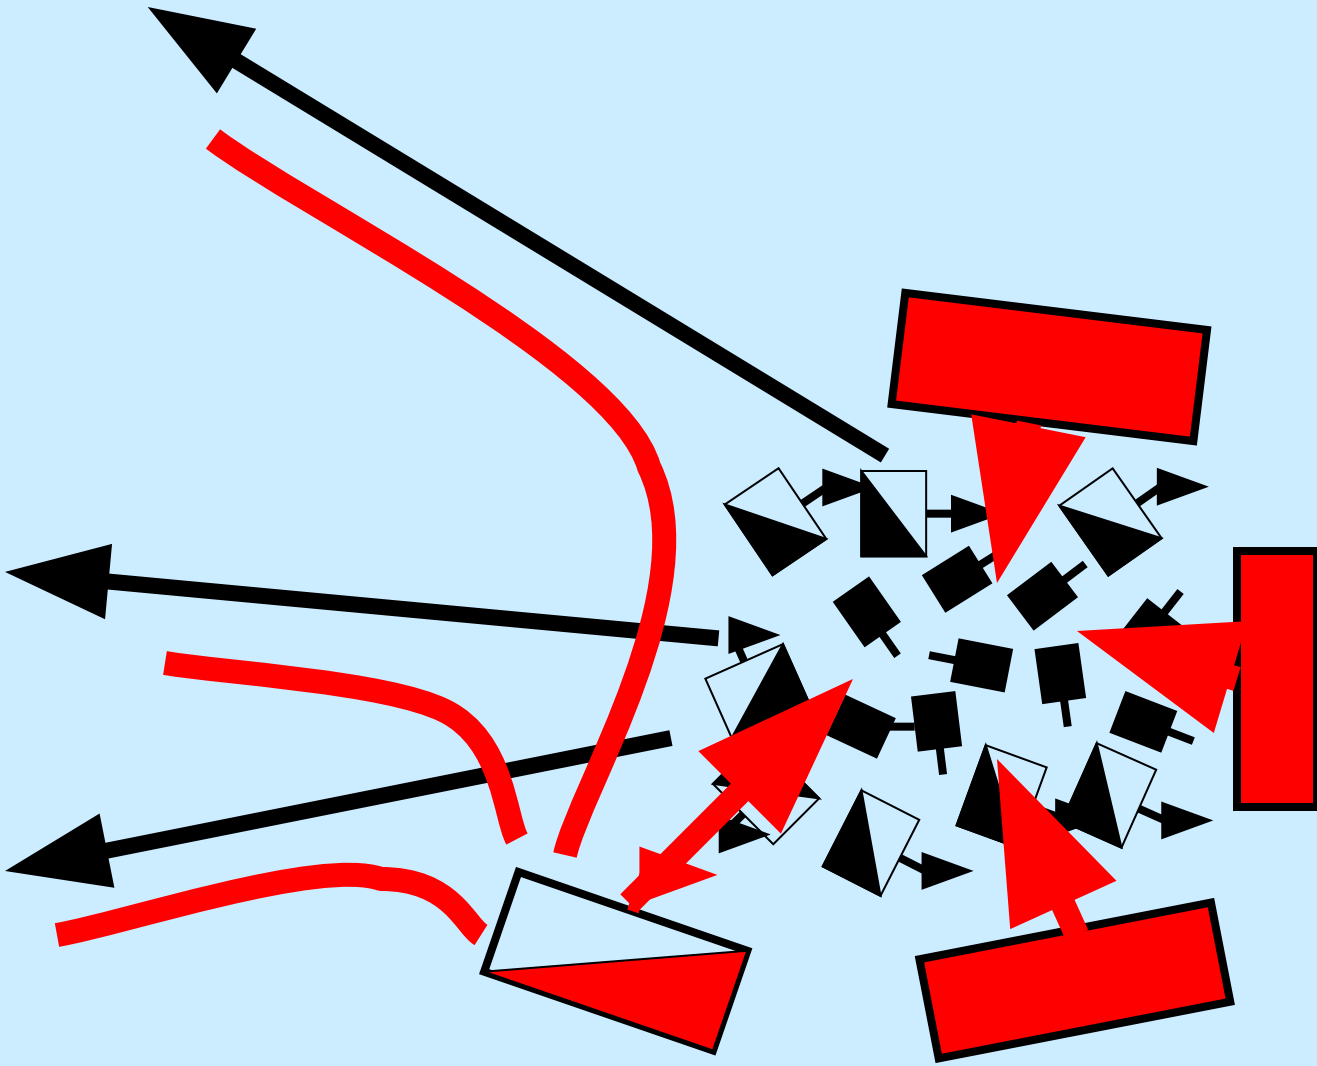

ЛЕДОВОЕ ПОБОИЩЕ 5 АПРЕЛЯ 1242г.

ДИНАМИЧЕСКАЯ СХЕМА

«СВИНЬЯ» - БОЕВОЙ ПОРЯДОК НЕМЕЦКИХ РЫЦАРЕЙ

**РЫЦАРЬ
НА КОНЕ**

**ПЕШИЙ ВОИН
(КНЕХТ)**

БОЕВОЙ ПОРЯДОК ДРУЖИНЫ АЛЕКСАНДРА НЕВСКОГО

ПОЛК ЛЕВОЙ РУКИ

ПОЛК ПРАВОЙ РУКИ

ГОЛОВНОЙ ПОЛК
«Голова»

КОННИЦА

ОБОЗ

5

ОБОЗ

ОБОЗ

ОБОЗ

ОБОЗ