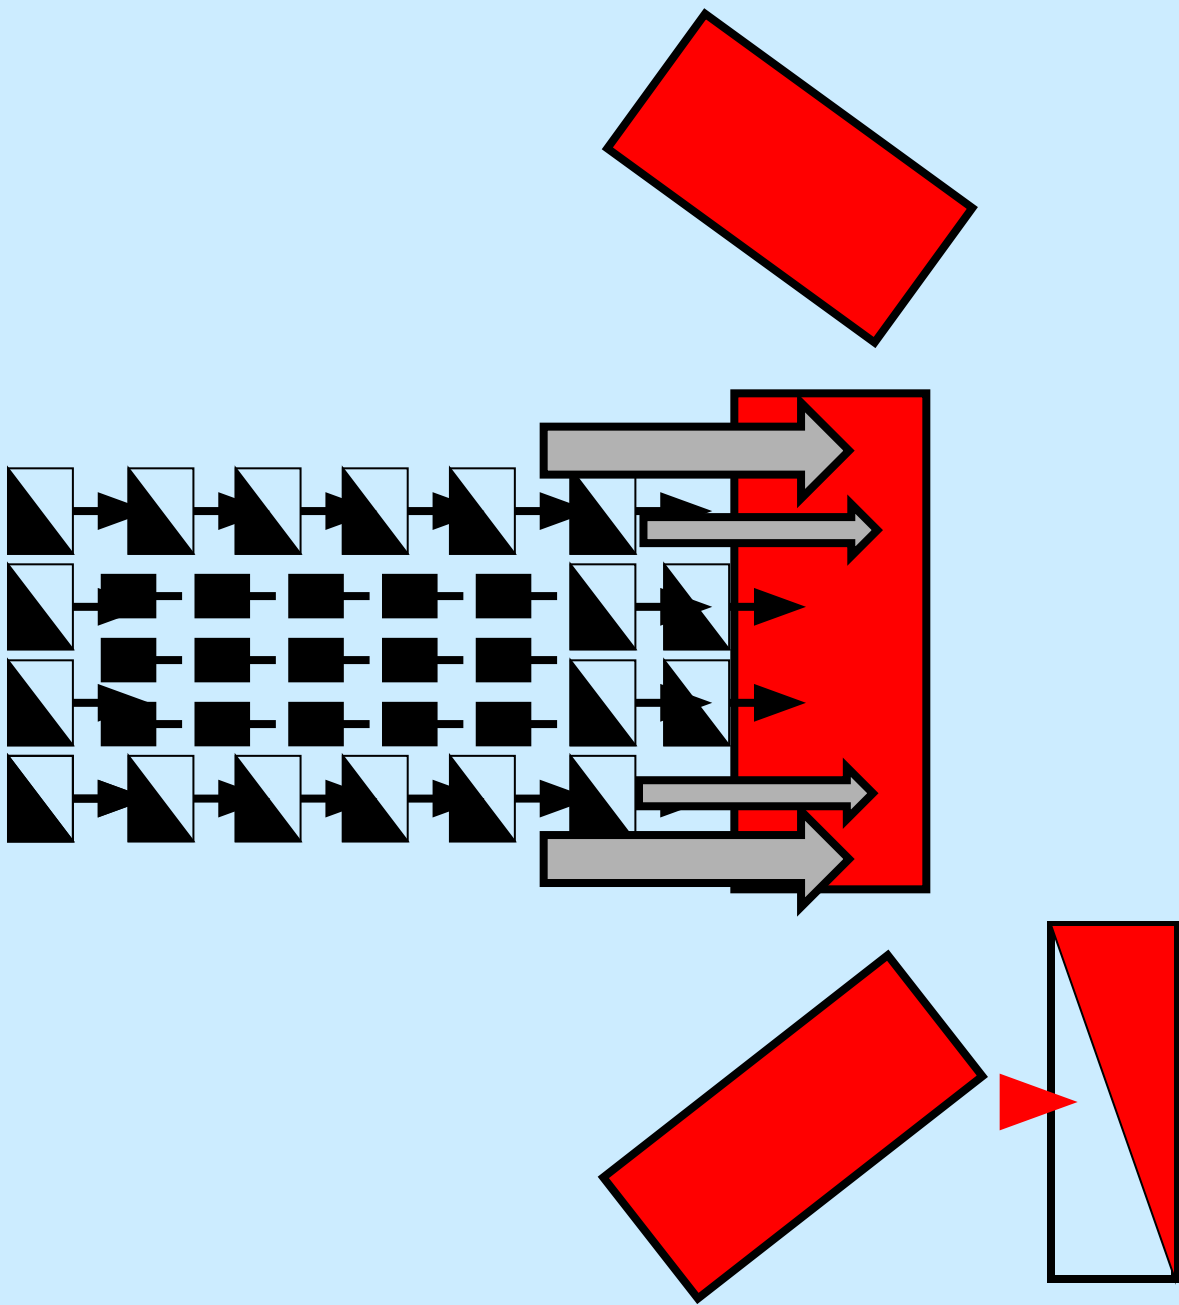

ЛЕДОВОЕ ПОБОИЩЕ 5 АПРЕЛЯ 1242г.

ДИНАМИЧЕСКАЯ СХЕМА

«СВИНЬЯ» - БОЕВОЙ ПОРЯДОК НЕМЕЦКИХ РЫЦАРЕЙ

**РЫЦАРЬ
НА КОНЕ**

**ПЕШИЙ ВОИН
(КНЕХТ)**

БОЕВОЙ ПОРЯДОК ДРУЖИНЫ АЛЕКСАНДРА НЕВСКОГО

ПОЛК ЛЕВОЙ РУКИ

ПОЛК ПРАВОЙ РУКИ

ГОЛОВНОЙ ПОЛК
«Голова»

КОННИЦА

ОБОЗ

5

ОБОЗ

ОБОЗ

ОБОЗ

ОБОЗ