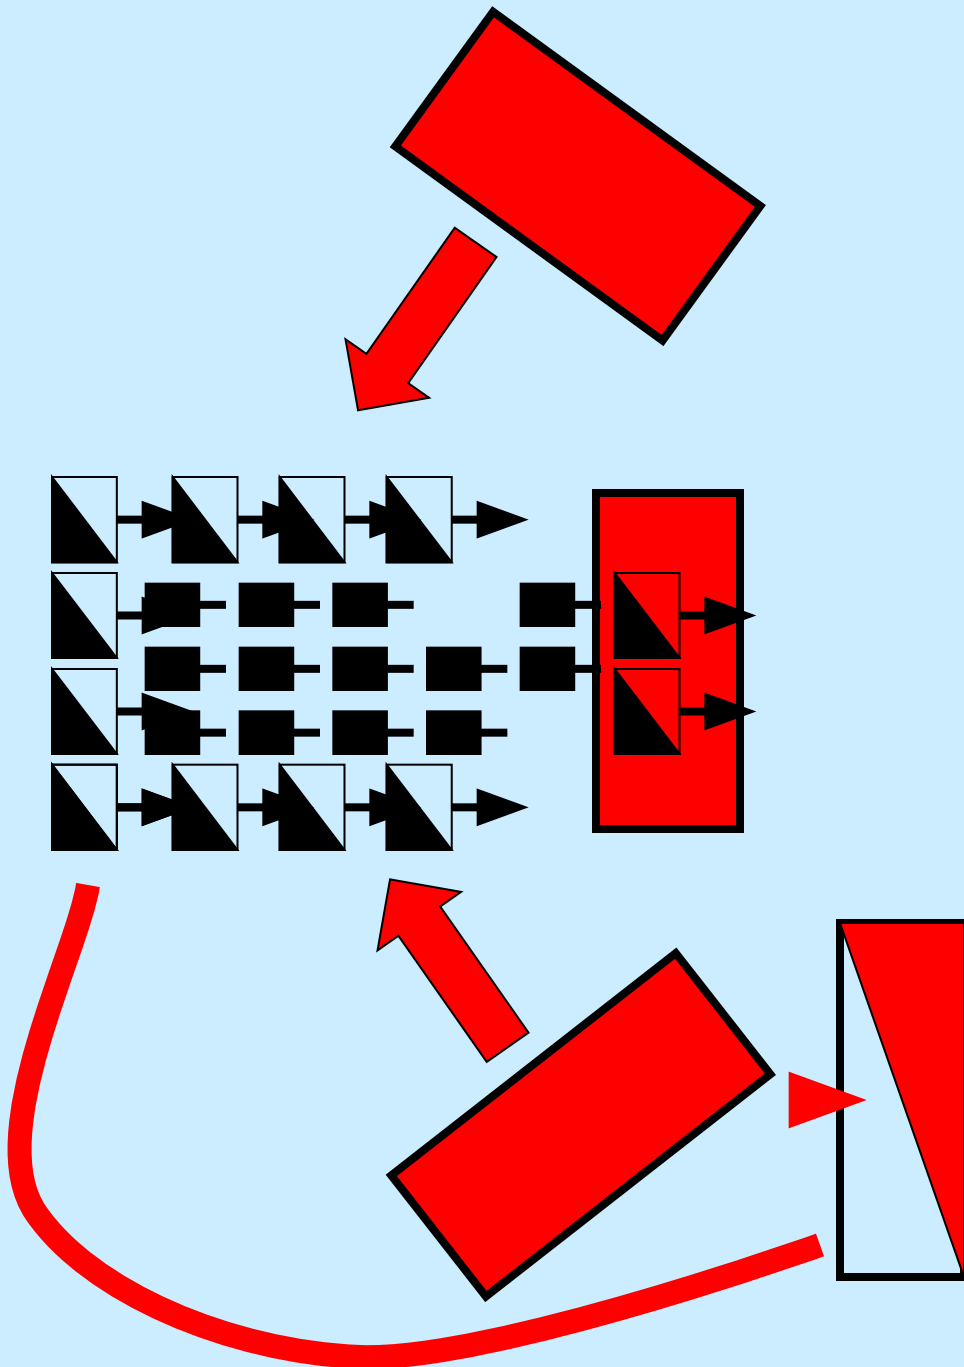

ЛЕДОВОЕ ПОБОИЩЕ 5 АПРЕЛЯ 1242г.

ДИНАМИЧЕСКАЯ СХЕМА

«СВИНЬЯ» - БОЕВОЙ ПОРЯДОК НЕМЕЦКИХ РЫЦАРЕЙ

**РЫЦАРЬ
НА КОНЕ**

**ПЕШИЙ ВОИН
(КНЕХТ)**

БОЕВОЙ ПОРЯДОК ДРУЖИНЫ АЛЕКСАНДРА НЕВСКОГО

ПОЛК ЛЕВОЙ РУКИ

ПОЛК ПРАВОЙ РУКИ

ГОЛОВНОЙ ПОЛК
«Голова»

КОННИЦА

ОБОЗ

5

ОБОЗ

ОБОЗ

ОБОЗ

ОБОЗ