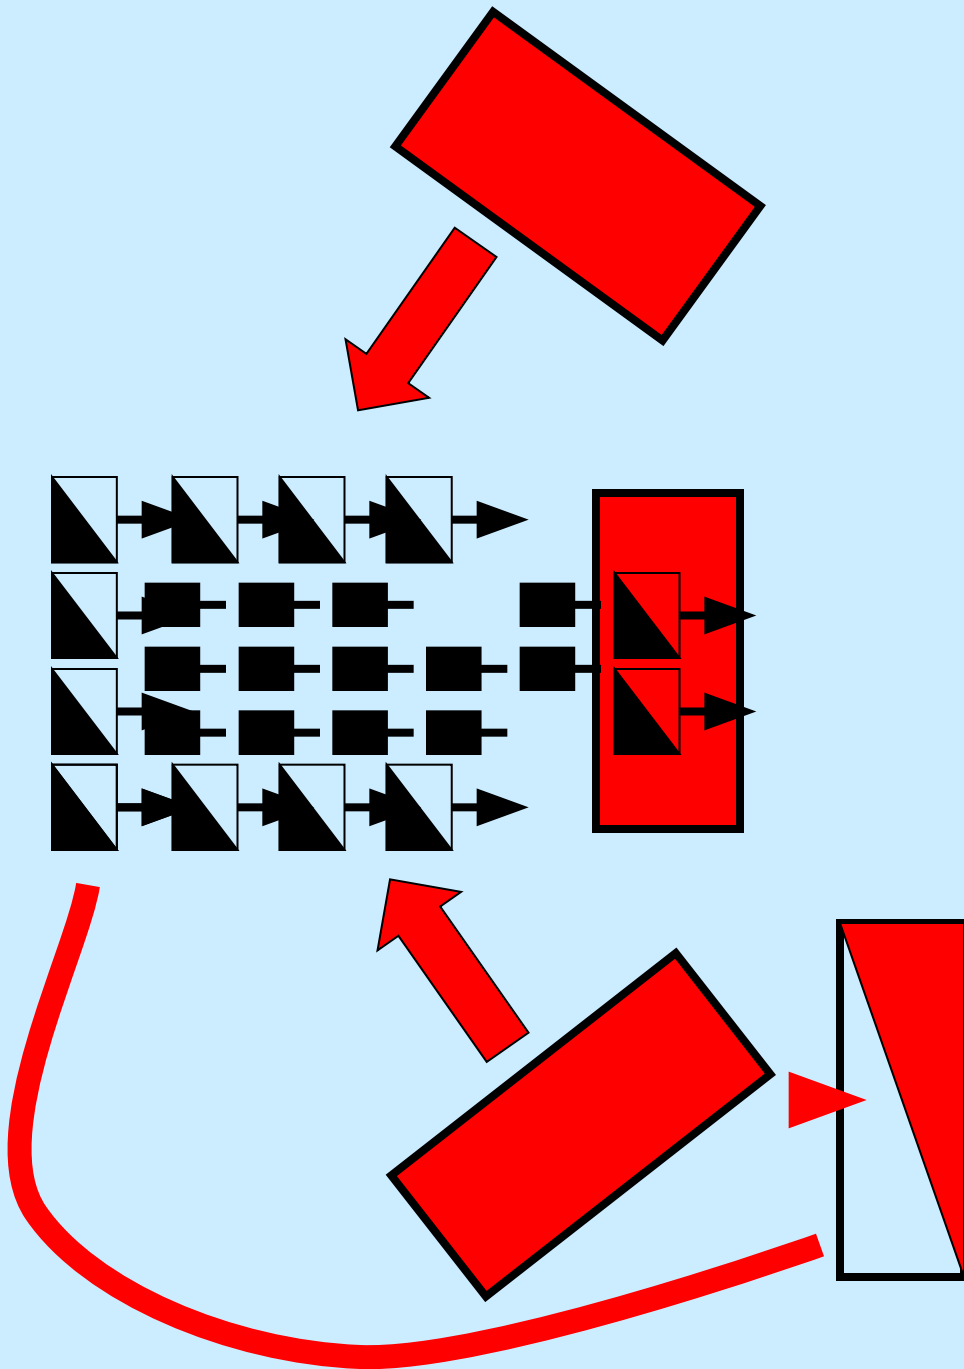

ЛЕДОВОЕ ПОБОИЩЕ 5 АПРЕЛЯ 1242г.

ДИНАМИЧЕСКАЯ СХЕМА

«СВИНЬЯ» - БОЕВОЙ ПОРЯДОК НЕМЕЦКИХ РЫЦАРЕЙ

**РЫЦАРЬ
НА КОНЕ**

**ПЕШИЙ ВОИН
(КНЕХТ)**

БОЕВОЙ ПОРЯДОК ДРУЖИНЫ АЛЕКСАНДРА НЕВСКОГО

ПОЛК ЛЕВОЙ РУКИ

ПОЛК ПРАВОЙ РУКИ

ГОЛОВНОЙ ПОЛК
«Голова»

КОННИЦА

ОБОЗ

5

ОБОЗ

ОБОЗ

ОБОЗ

ОБОЗ