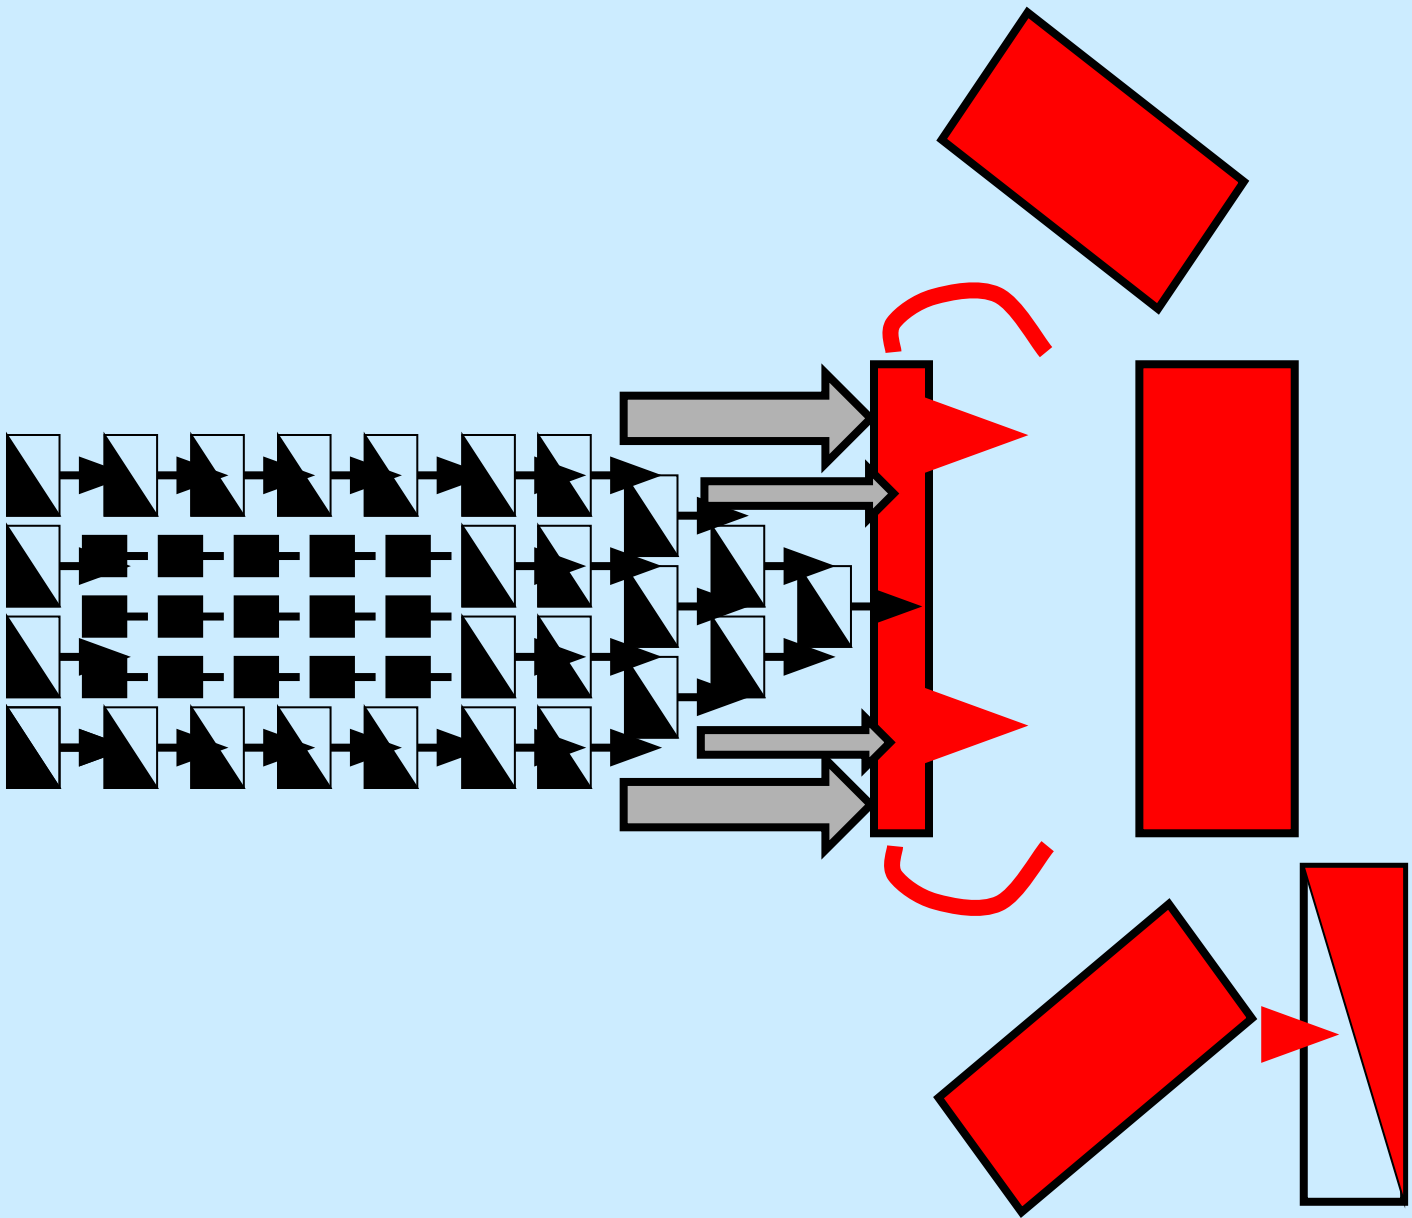

ЛЕДОВОЕ ПОБОИЩЕ 5 АПРЕЛЯ 1242г.

ДИНАМИЧЕСКАЯ СХЕМА

«СВИНЬЯ» - БОЕВОЙ ПОРЯДОК НЕМЕЦКИХ РЫЦАРЕЙ

**РЫЦАРЬ
НА КОНЕ**

**ПЕШИЙ ВОИН
(КНЕХТ)**

БОЕВОЙ ПОРЯДОК ДРУЖИНЫ АЛЕКСАНДРА НЕВСКОГО

ПОЛК ЛЕВОЙ РУКИ

ПОЛК ПРАВОЙ РУКИ

ГОЛОВНОЙ ПОЛК
«Голова»

КОННИЦА

ОБОЗ

5

ОБОЗ

ОБОЗ

ОБОЗ

ОБОЗ