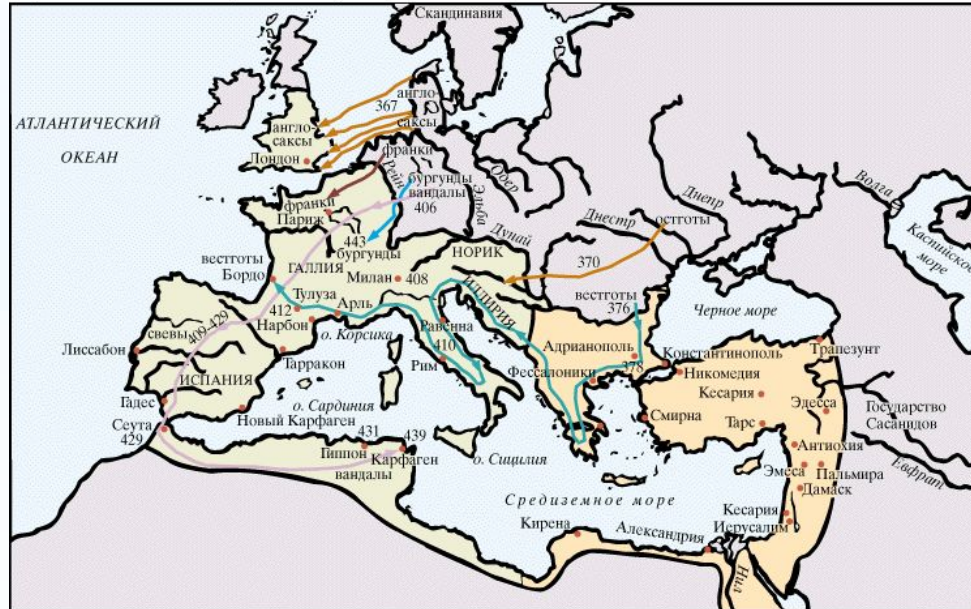

© Martin Greenwald Associates, Inc.

— Эгнатиева дорога

— другие важные сухопутные пути

— морская переправа между Адриатической и Эгнатиевой дорогами

Геркулесова дорога, соединявшая Рим с Атлантическим океаном в Гадесе во времена Римской империи

сенатские провинции

государства, зависимые от Рима

императорские провинции

Римская империя, 4 в. н.э.

префектура Галлия с Британией
префектура Италия с Африкой

префектура Иллирия
префектура Восток

Племена варваров в Европе, около 400 н.э.

— граница Римской империи

© Martin Greenwald Associates, Inc.

Германское нашествие (375–450 н.э.)

© Martin Greenwald Associates, Inc.

- англо-саксы
- франки
- бургунды
- вандалы
- вестготы

- Западная Римская империя
- Восточная Римская империя

Племена варваров в Европе, около 476 н.э.

— граница Римской империи

© Martin Greenwald Associates, Inc.

HISTORIE.RU

HISTOIRE RU