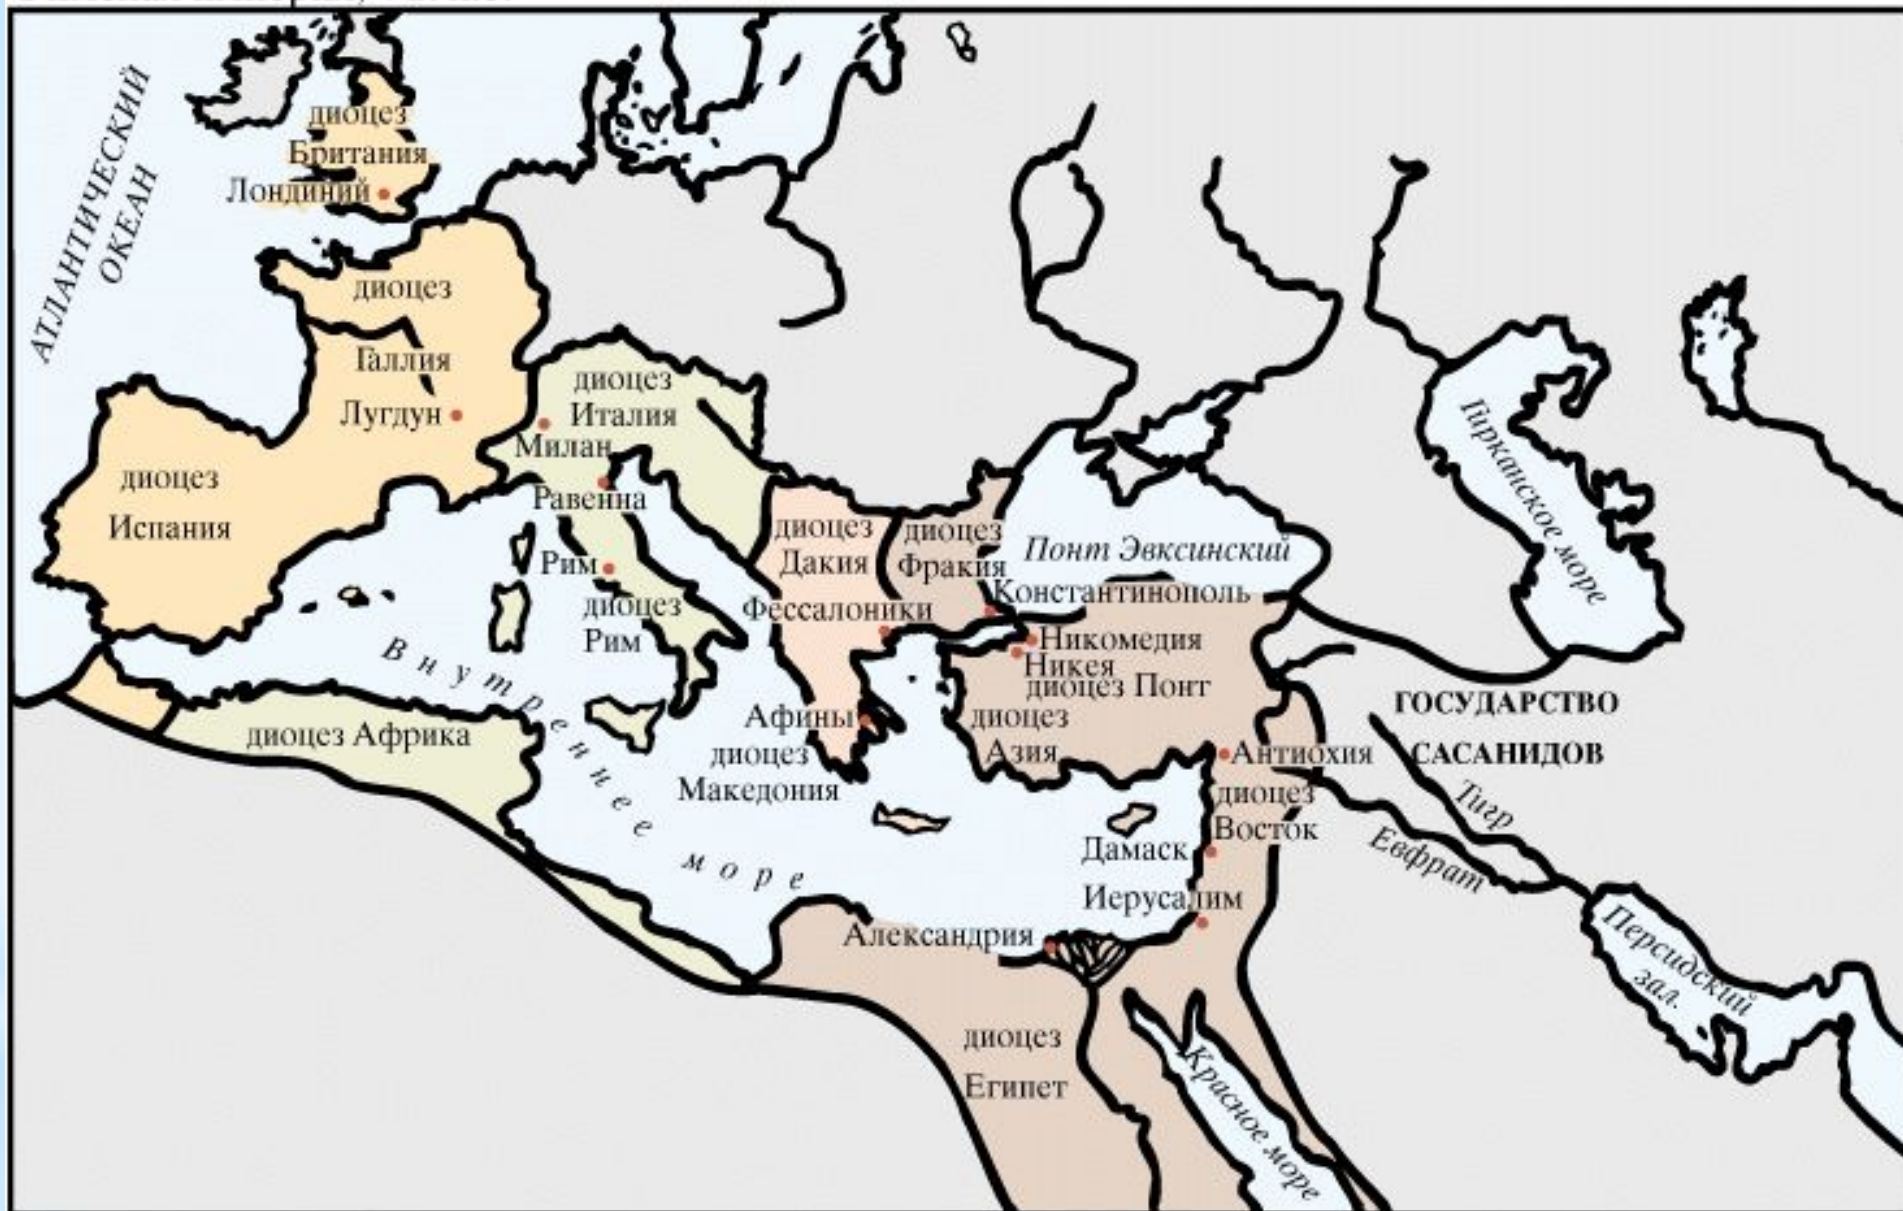

# Этруская цивилизация

Римская республика 509 до н.э.

Римская республика, 264 до н.э.

-  районы, на которые распространялось римское гражданство
-  владения Рима
-  Аппиева дорога

Римская Республика, 201 до н.э.

# Эгнатиева дорога в Римское время

© Martin Greenwald Associates, Inc.

— Эгнатиева дорога

— другие важные сухопутные пути

— морская переправа между Адриатической и Эгнатиевой дорогами

Геркулесова дорога, соединявшая Рим с Атлантическим океаном в Гадесе во времена Римской империи

сенатские провинции

государства, зависимые от Рима

императорские провинции

Римская империя, 4 в. н.э.

префектура Галлия с Британией  
префектура Италия с Африкой

префектура Иллирия  
префектура Восток

Племена варваров в Европе, около 400 н.э.