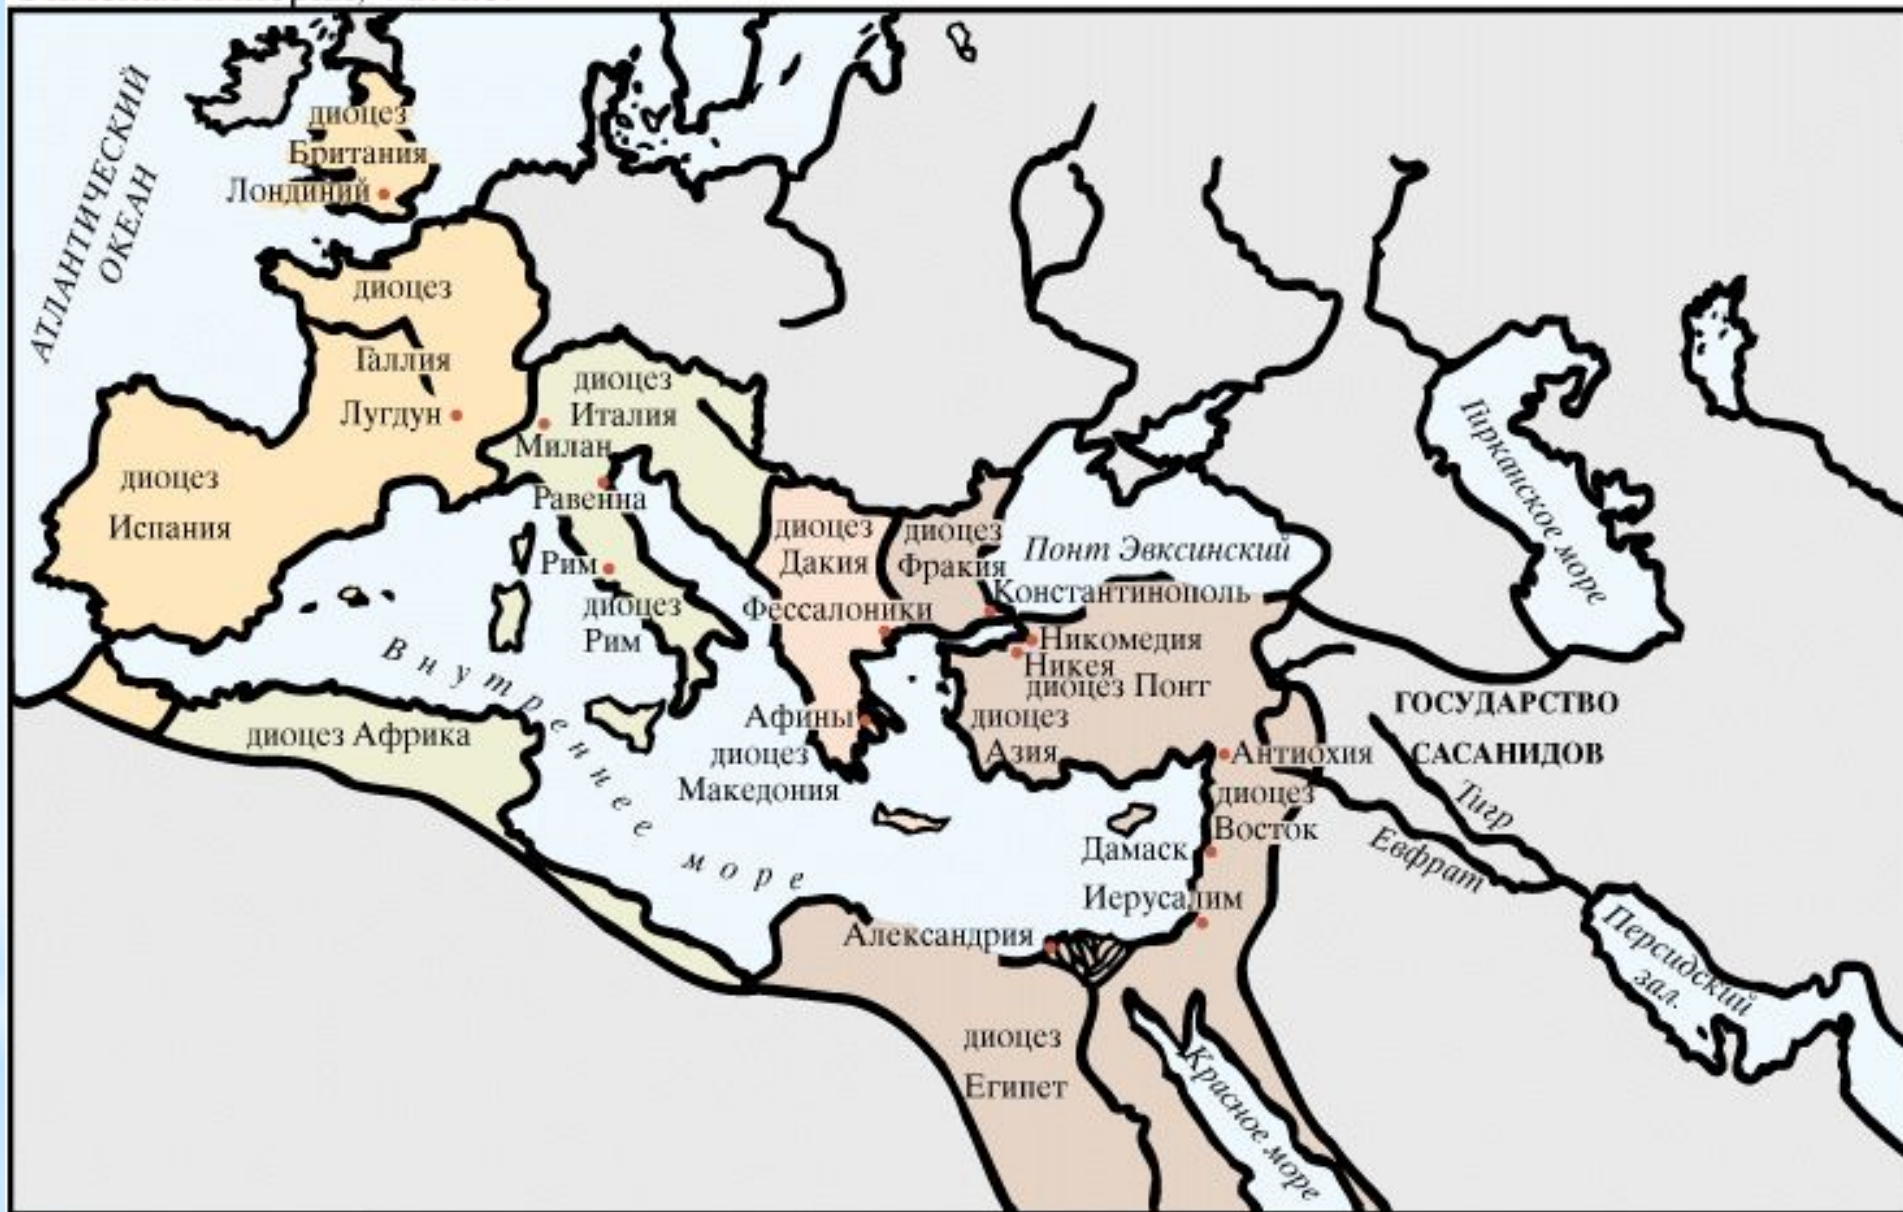

*** Легенда создания древнего
Рима**

Этруская цивилизация

Римская республика 509 до н.э.

Римская республика, 264 до н.э.

-  районы, на которые распространялось римское гражданство
-  владения Рима
-  Аппиева дорога

© Martin Greenwald Associates, Inc.

— Эгнатиева дорога

— другие важные сухопутные пути

— морская переправа между Адриатической и Эгнатиевой дорогами

Геркулесова дорога, соединявшая Рим с Атлантическим океаном в Гадесе во времена Римской империи

сенатские провинции

государства, зависимые от Рима

императорские провинции

Римская империя, 4 в. н.э.

префектура Галлия с Британией
префектура Италия с Африкой

префектура Иллирия
префектура Восток

Племена варваров в Европе, около 400 н.э.

Племена варваров в Европе, около 476 н.э.

— граница Римской империи

© Martin Greenwald Associates, Inc.

HISTORIE.RU

HISTOIRE RU