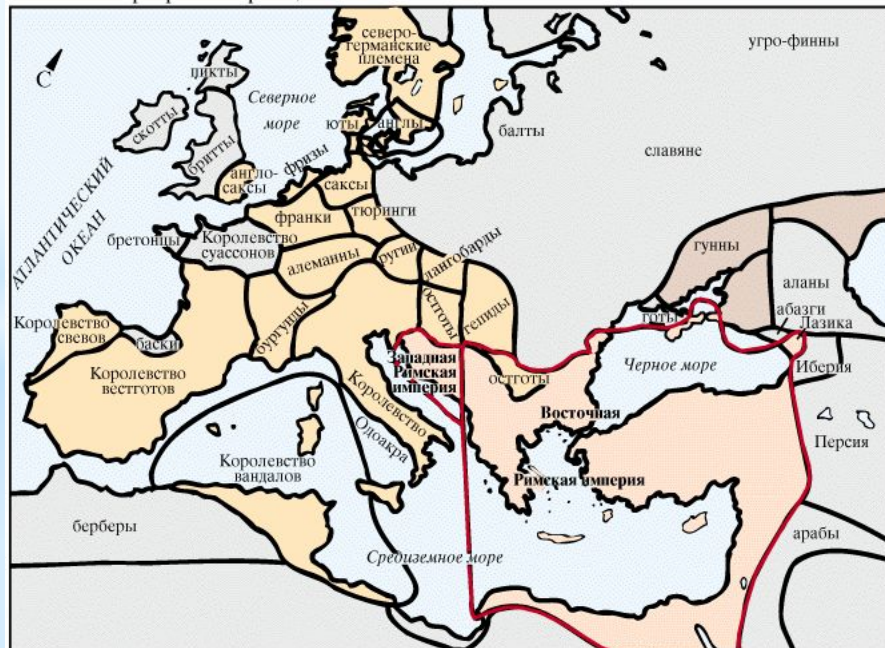

# Этруская цивилизация

Римская республика 509 до н.э.

Римская республика, 264 до н.э.

-  районы, на которые распространялось римское гражданство
-  владения Рима
-  Аппиева дорога

Римская Республика, 201 до н.э.

сенатские провинции

государства, зависимые от Рима

императорские провинции

Римская империя, 4 в. н.э.

префектура Галлия с Британией  
префектура Италия с Африкой

префектура Иллирия  
префектура Восток

Племена варваров в Европе, около 400 н.э.

— граница Римской империи

© Martin Greenwald Associates, Inc.

Германское нашествие (375–450 н.э.)

- англо-саксы
- франки
- бургунды
- вандалы
- вестготы
- Западная Римская империя
- Восточная Римская империя

© Martin Greenwald Associates, Inc.

Племена варваров в Европе, около 476 н.э.

— граница Римской империи

© Martin Greenwald Associates, Inc.

HISTORIE.RU

HISTOIRE RU