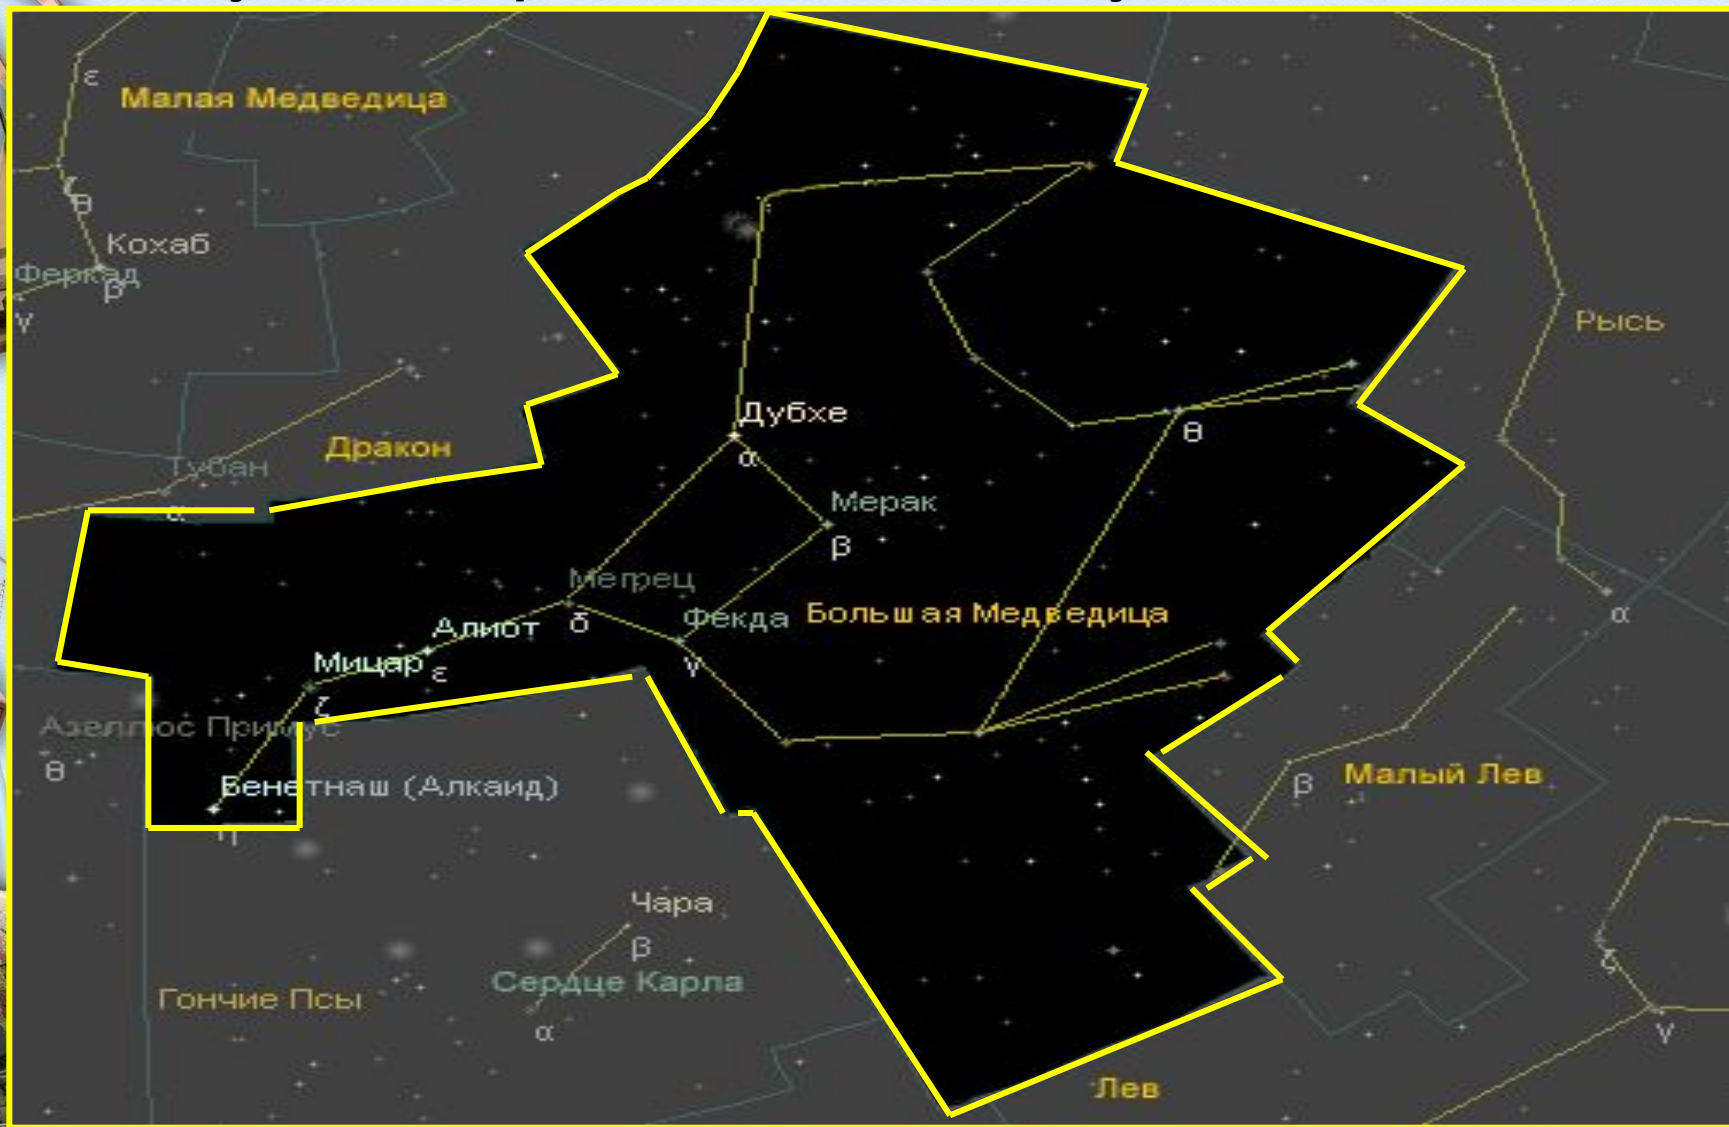

Легенды звездного неба

**Открылась бездна
звезд полна.
Звездам числа нет,
Бездне дна.**

М.В.Ломоносов

Древние индийцы считали, что Земля – плоский диск, который опирается на спины трех слонов. Слоны стоят на панцире огромной черепахи. А черепаха стоит на змее. Змея же, глотающая свой хвост, олицетворяла собой небо и как бы замыкала земное пространство.

Созвездие – это определенные участки звездного неба, имеющие четкие границы. Все звезды, находящиеся на этом участке, принадлежат к данному созвездию.

Созвездия Большая и Малая Медведицы

© ООО ФИЗИКОН, 2003

Расположение созвездий на небе.

Созвездие Кассиопеи

Созвездие Цефея

Созвездие Андромеды

Созвездие Андромеды

Созвездие Персея

Созвездие Персея

Капелла

Персей

Алголь

Полярная звезда

Арктур