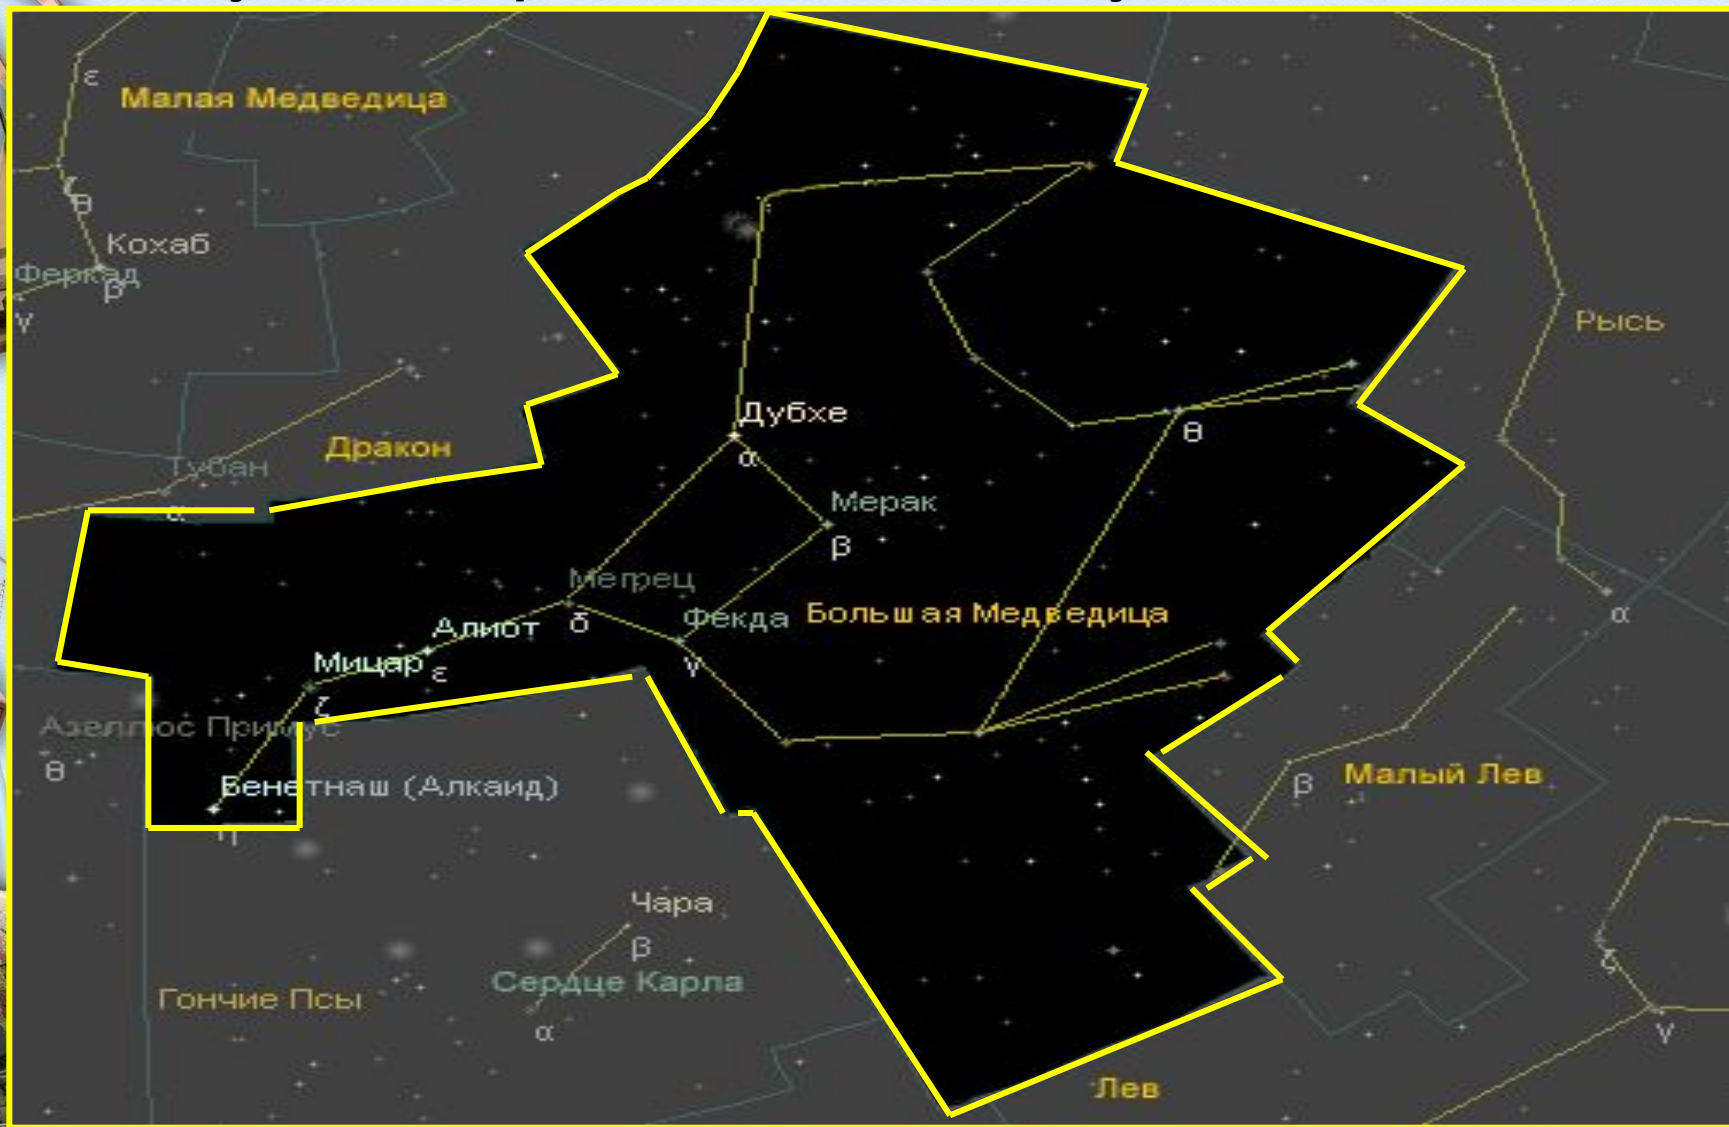

Легенды звездного неба

**Открылась бездна
звезд полна.
Звездам числа нет,
Бездне дна.**

М.В.Ломоносов

Древние индийцы считали, что Земля – плоский диск, который опирается на спины трех слонов. Слоны стоят на панцире огромной черепахи. А черепаха стоит на змее. Змея же, глотающая свой хвост, олицетворяла собой небо и как бы замыкала земное пространство.

Созвездие – это определенные участки звездного неба, имеющие четкие границы. Все звезды, находящиеся на этом участке, принадлежат к данному созвездию.

Созвездия Большая и Малая Медведицы

Расположение созвездий на небе.

Созвездие Кассиопеи

Созвездие Цефея

Созвездие Андромеды

Созвездие Андромеды

Созвездие Персея

Созвездие Персея

Капелла

Персей

Алголь

Полярная звезда

Арктур