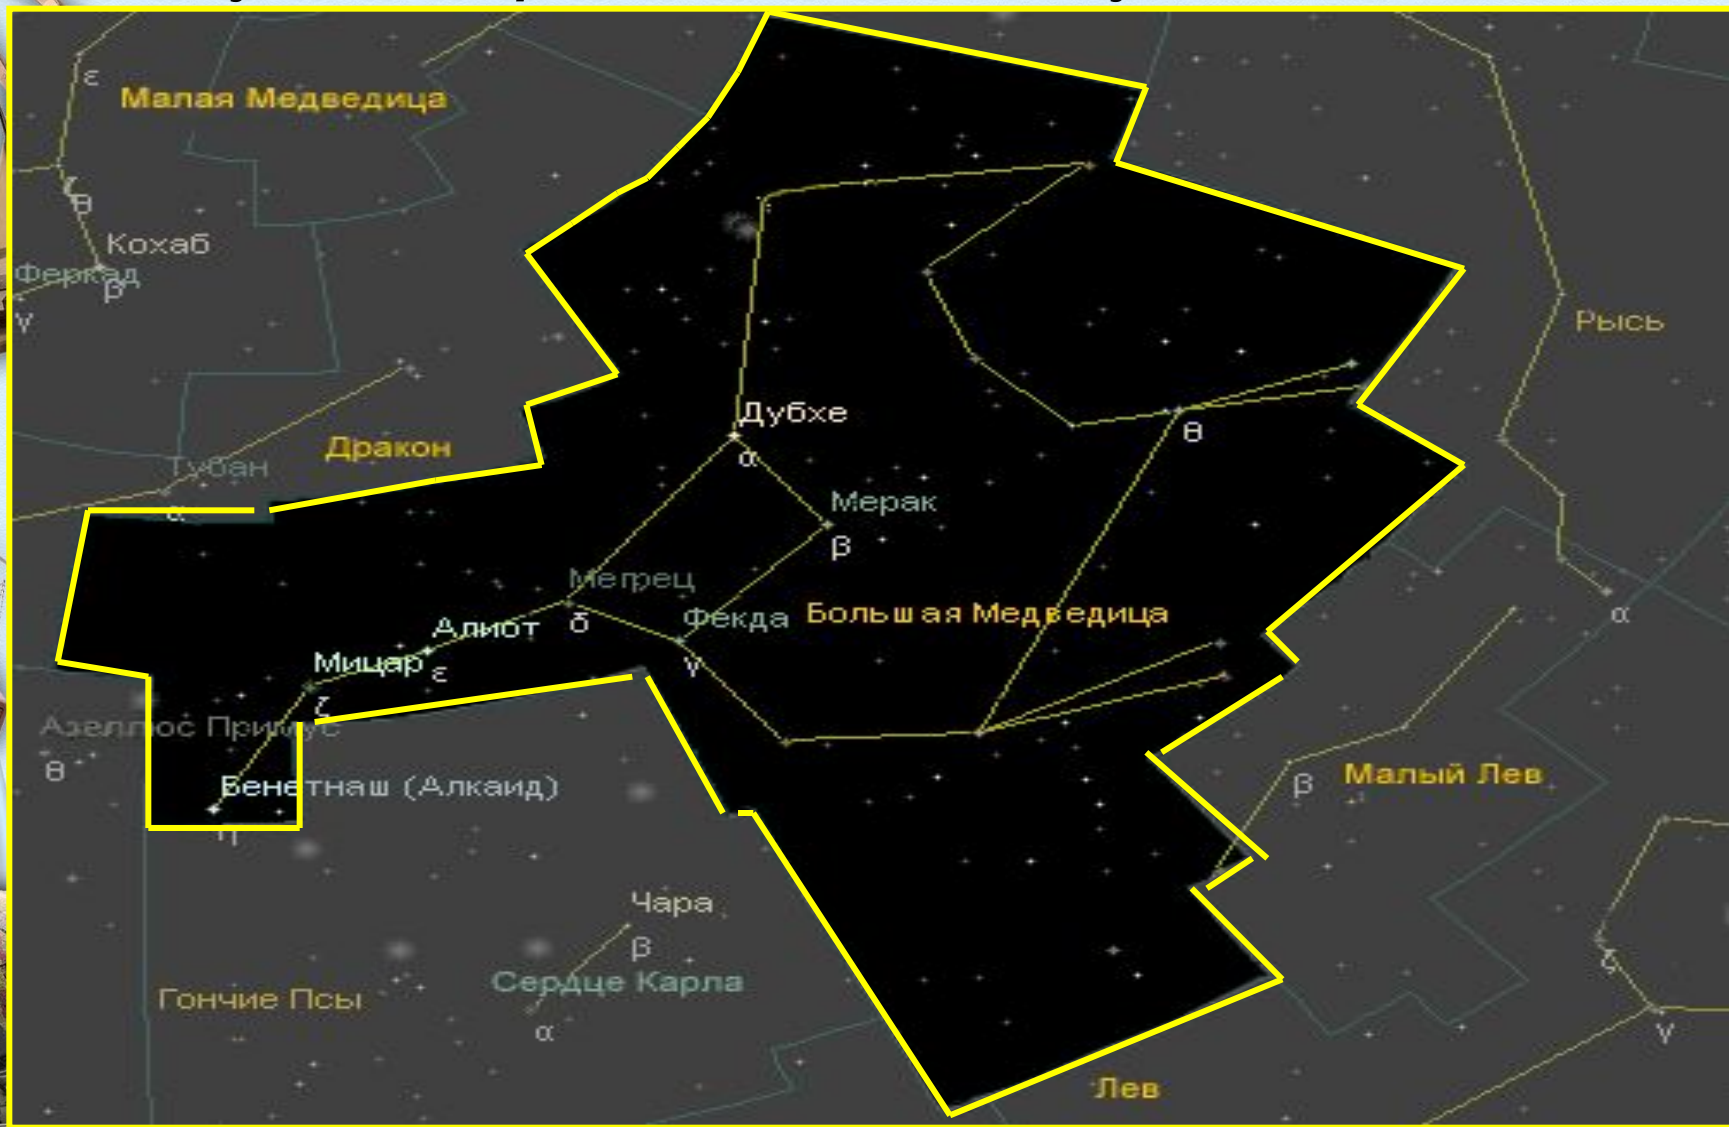

# Легенды звездного неба

**Открылась бездна  
звезд полна.  
Звездам числа нет,  
Бездне дна.**

**М.В.Ломоносов**

**Древние индийцы считали, что Земля – плоский диск, который опирается на спины трех слонов. Слоны стоят на панцире огромной черепахи. А черепаха стоит на змее. Змея же, глотающая свой хвост, олицетворяла собой небо и как бы замыкала земное пространство.**

**Созвездие – это определенные участки звездного неба, имеющие четкие границы. Все звезды, находящиеся на этом участке, принадлежат к данному созвездию.**

# Созвездия Большая и Малая Медведицы

Персей

Алголь

Полярная звезда

Арктур