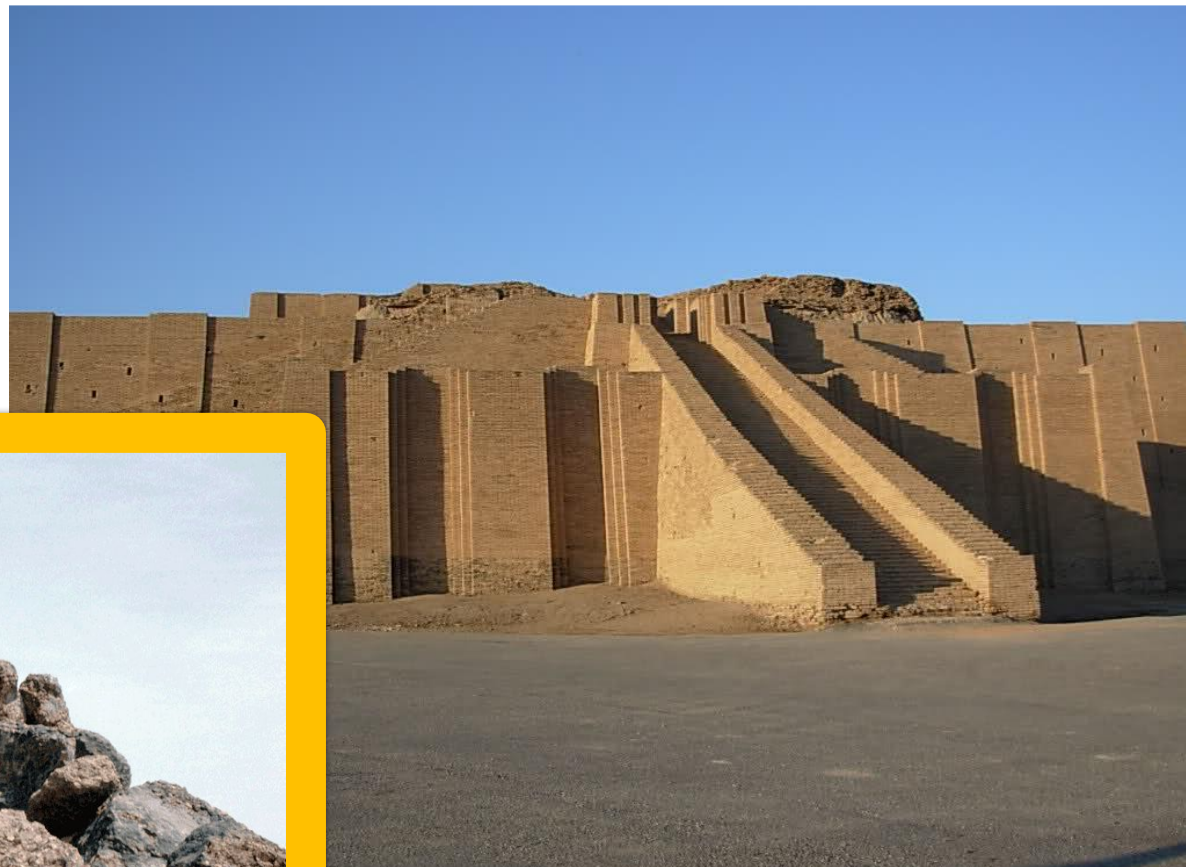

Агеева Кристина, 13 лет

МЕТАМ

ИТЫ

От греч.
μέγας —
большой,
λίθος — камень

Мегалит
ы

ЗИККУРАТЫ

ЗИККУРАТЫ МЕСОПОТАМИИ

Почему от них остались лишь руины?

ХЕНДЖ

И

НА БРИТАНСКИХ ОСТРОВАХ МНОГО ХЕНДЖЕЙ

СТОУНХЕНДЖ

СТОУНХЕНДЖ – ОЧЕНЬ ТОЧНЫЙ АСТРОНОМИЧЕСКИЙ КАЛЬКУЛЯТОР

An aerial photograph of the Stonehenge megalithic monument in England. The large grey stone structures are arranged in their characteristic circular patterns on a lush green lawn. Long shadows are cast across the grass, indicating a low sun position. Overlaid on the image are several text elements in different colors and fonts.

СТОУНХЕНД

Ж

КАМНИ ВЕСЯТ ОКОЛО 90
ТОНН?

КАМНИ ЕХАЛИ 120 КМ???

= 1,5 ТОННЫ

=

6

0