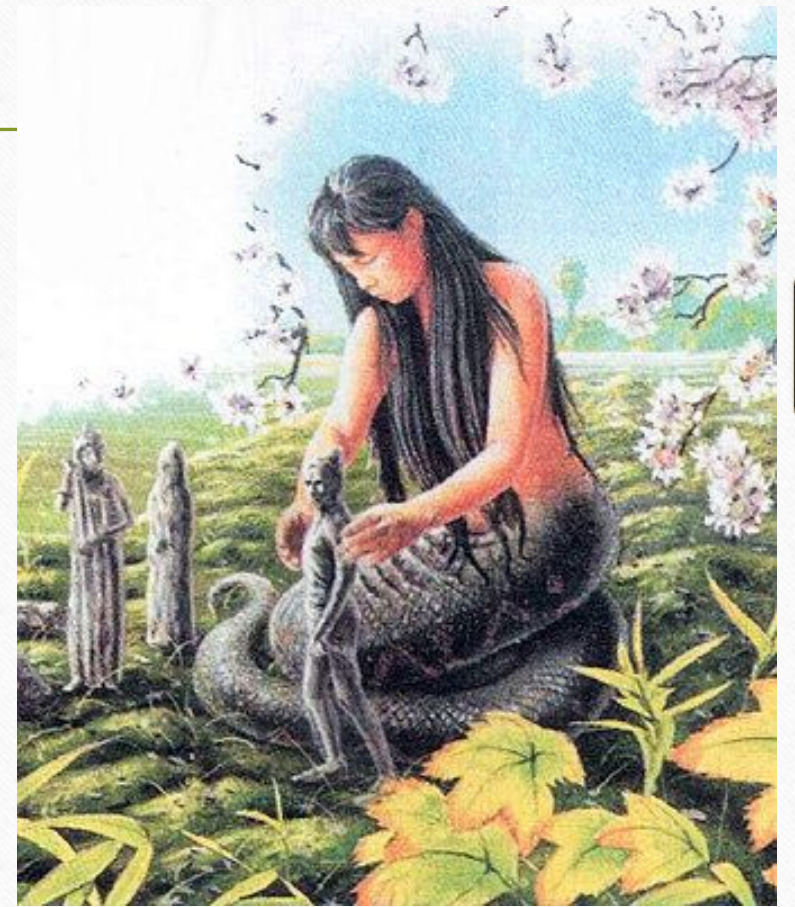

Китайская мифология