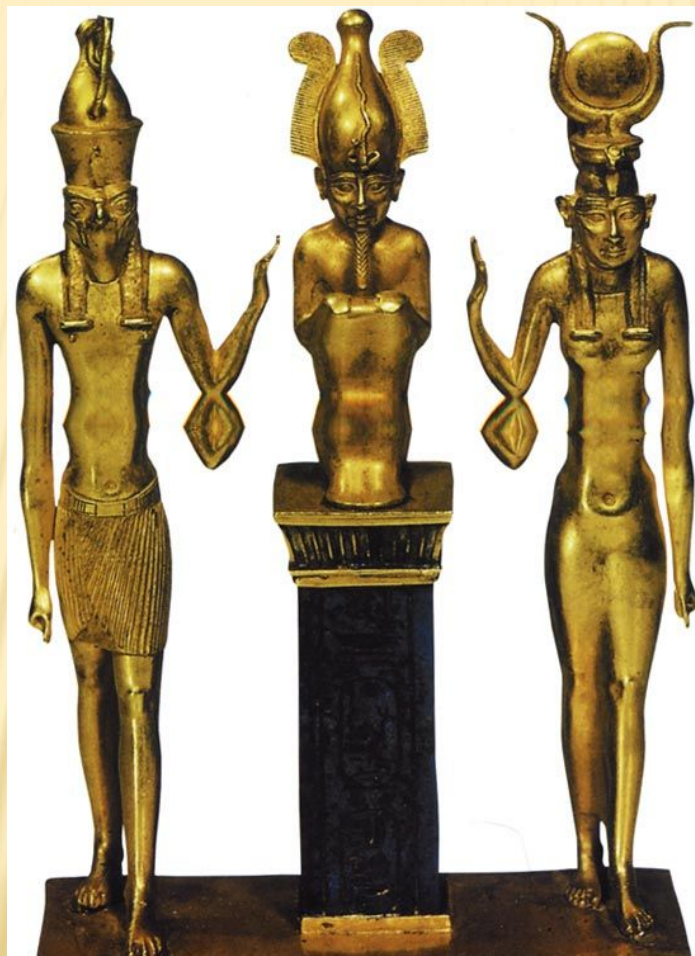

БОГ ОСИРИС, ГОР, ИСИДА