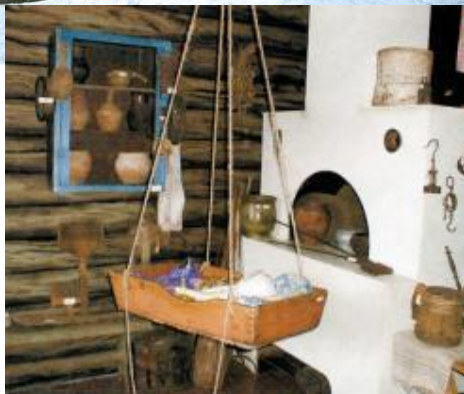

2. Выбор деревьев.

3. Время строительства.

Не для лета изба рубится, а для зимы.

Внутренний вид избы.

Печной угол

Русская печь

Без печи хата - не хата.

ренний вид избы с полатями.

Внутренний вид избы

Красный угол

Утварь

23.09.2016

Определи, что к чему относится.

сто

л

хором