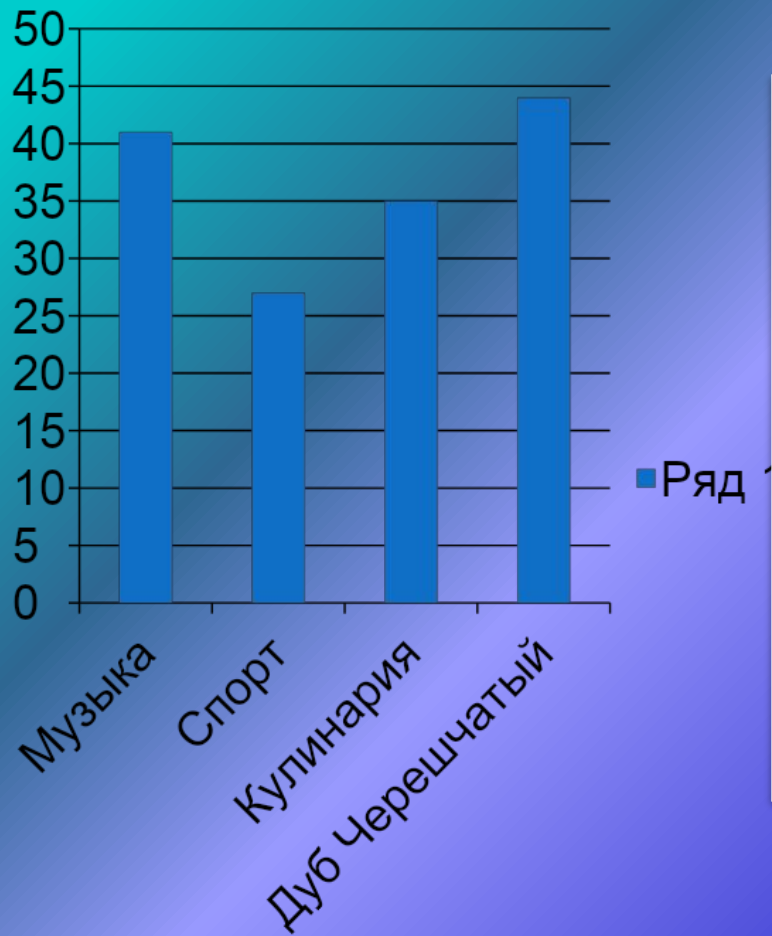

Мои увлечения