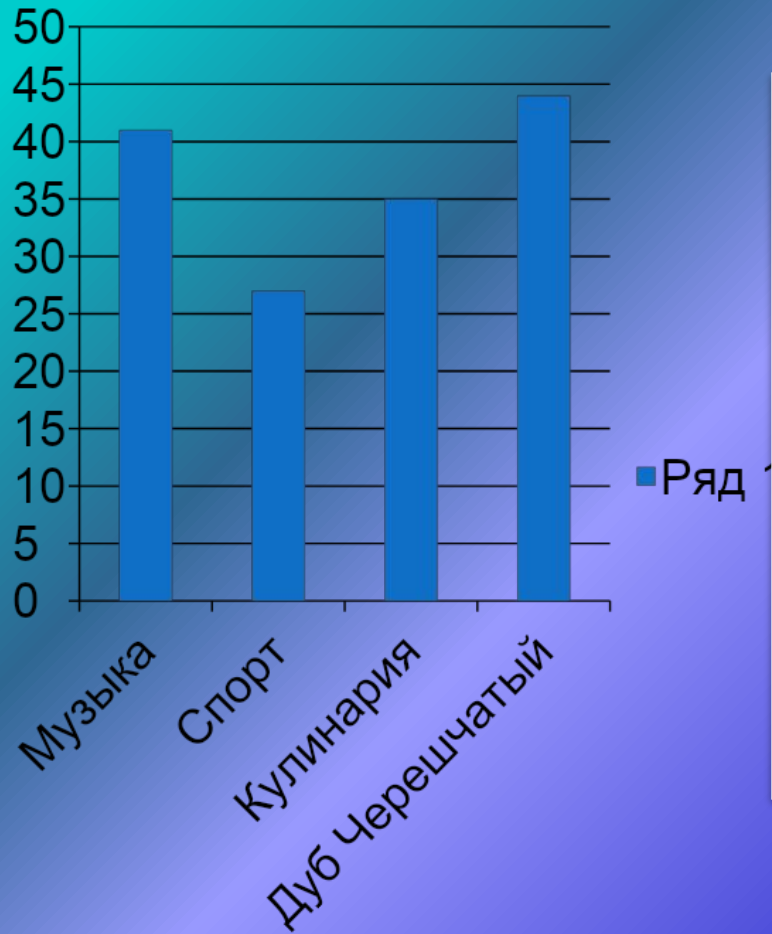

Мои увлечения