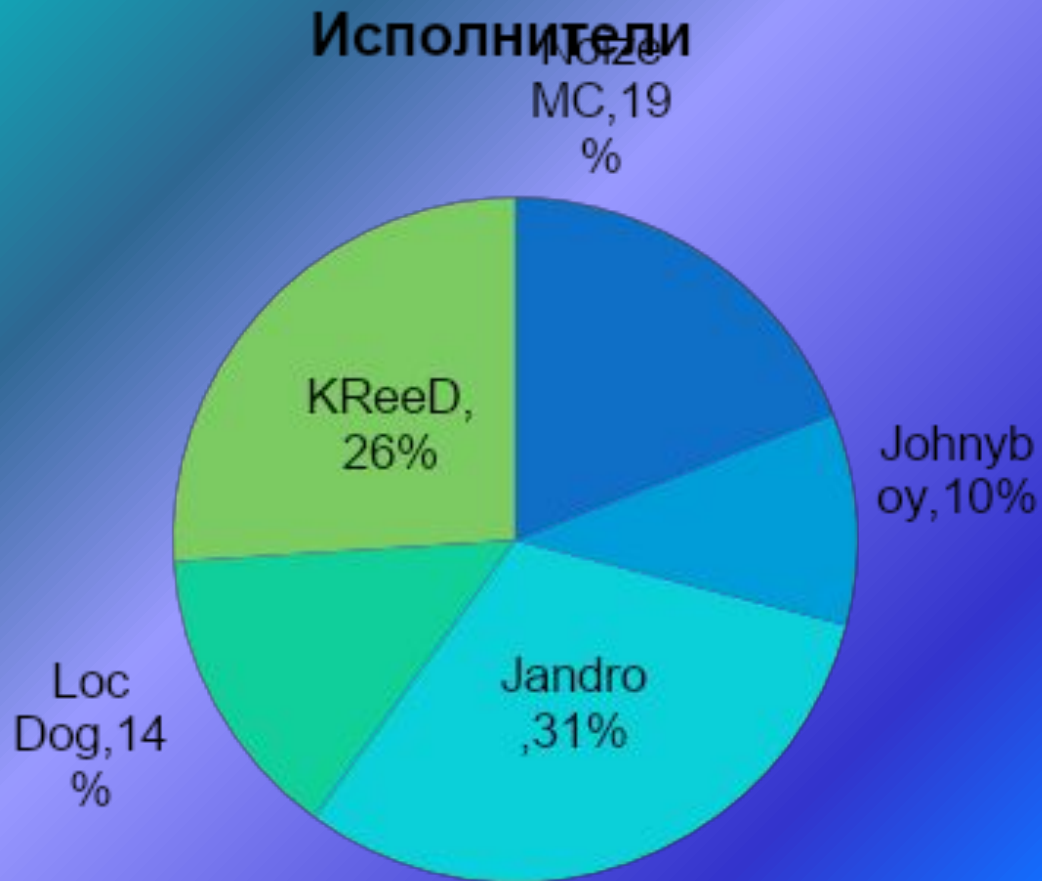

Михайлова Анна

ИФМиБ гр. 01-207

Личные данные

Меня зовут Анна. Мне 20 лет. Я учусь в Казанском Федеральном Университете. В Институте Фундаментальной Медицины и Биологии. На Биоэколога. В Казань приехала из г. Лениногорска. Он считается одним из самых красивых городов Татарстана.

[1N5SOOskX50.jpg](#)

Мои увлечения

ДРУЗЬЯ!!!)))

ЛЮБИМЫЙ ПОЭТ

Сергей Александрович Есенин

- Письмо к женщине. (1924)
- Письмо матери. (1924)
- Какая ночь! я не могу.. (1925)
- Монолог о любви. (1925)

Любимые музыкальные исполнители.