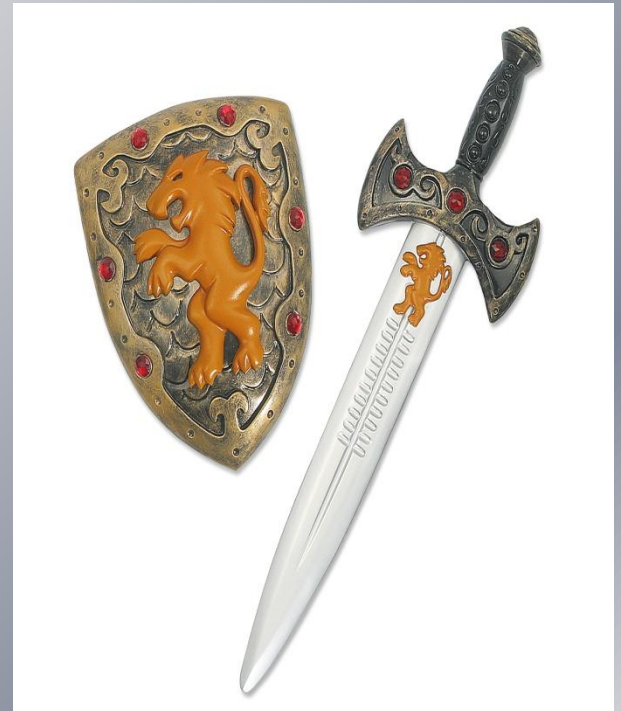

А.С.Пушкин

Геральдика

***Специальная историческая
дисциплина, занимающаяся
изучением гербов***

Основные элементы герба

Дворянский герб

Мещанский герб

Крестьянский герб

*Грѣхъ се Сербитова Грѣхъ
и Странникъ, Странникъ и*

ГЕРБЪ РОДА ЛЕРМАНТОВЫХЪ

Грѣбъ Родѣ Травовѣ
Талстѣхѣ.

ТТТ

Грѣбъ раздѣленный на шесть частей дѣл
на лицевой и обратный. Впередъ дѣлается и црвою го
со цвѣта, въ поперекъ изображены золотая сабля и се
ребреная стрѣла. Вдоль стѣнъ изображены престолообраз
но скрѣпа каменъ золотого Креста и надъ стѣлою съ про
бой сторона црво сребренное Кресто распростертое. Въ
первой части въ завиткѣ палецъ павловина Сила. Въ вто
рой части, въ сребреномъ палецѣ саблевое цвѣта Кресто
Свѣтлого Ангела. Въ третьей части въ сѣр
поставленъ палецъ золотой, Маршалской Мезы. Впередъ
дѣлается поставленная, въ четвертой части въ палецѣ
поставленъ палецъ сребреный изъ сребра и краснаго
цвѣта. Вдоль стѣнъ Кирона наложенная на поперекъ
поставленного Стола зеленого цвѣта. Въ пятой

РОМБИЧЕСКИЙ

КРУГЛЫЙ

КВАДРАТНЫЙ

ЛЕВ – силу, мужество, великодушие;

ЛЕОПАРД – храбрость, отвагу;

КОНЬ – храбрость льва, зрение орла, силу волка, быстроту оленя, ловкость

лисицы;

СОБАКА – преданность и повиновение;