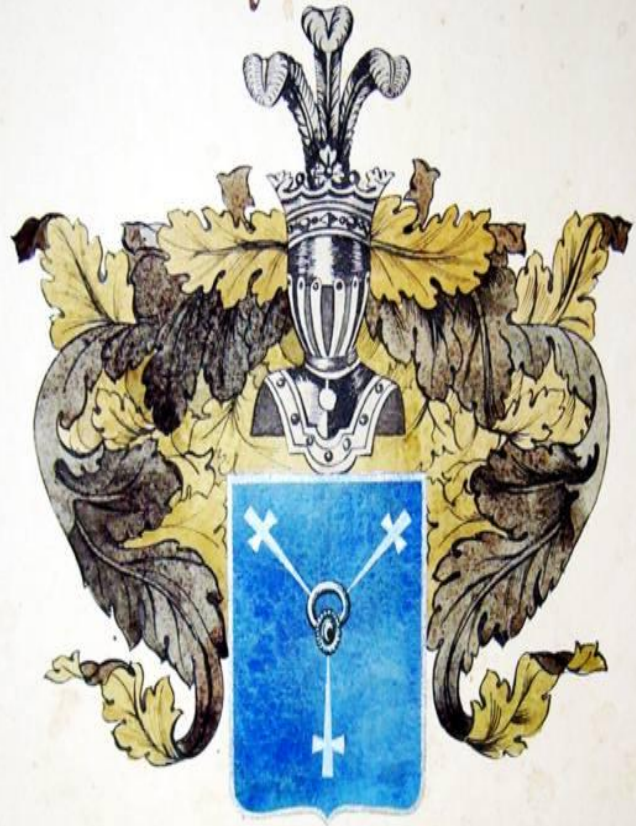

Грѣбъ Родѣ
Буниныхѣ.