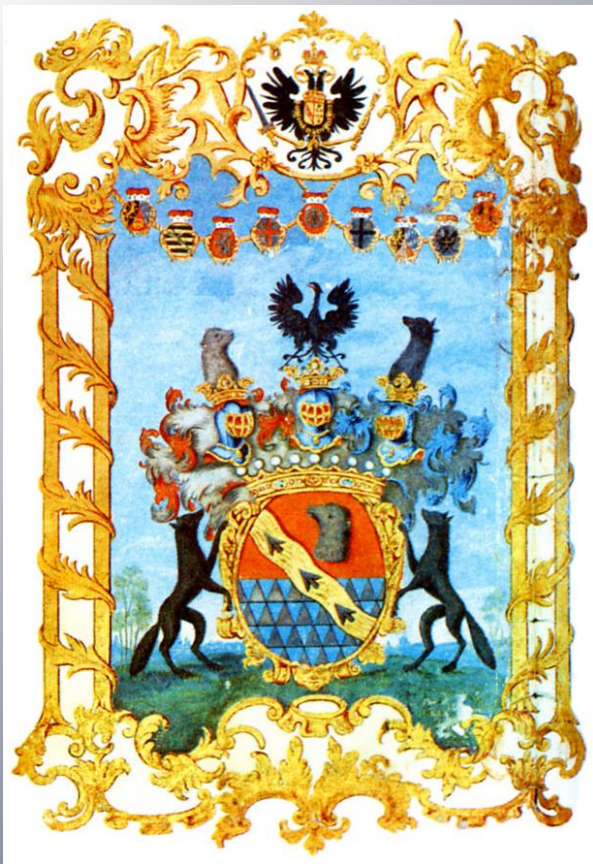

Дворянский герб