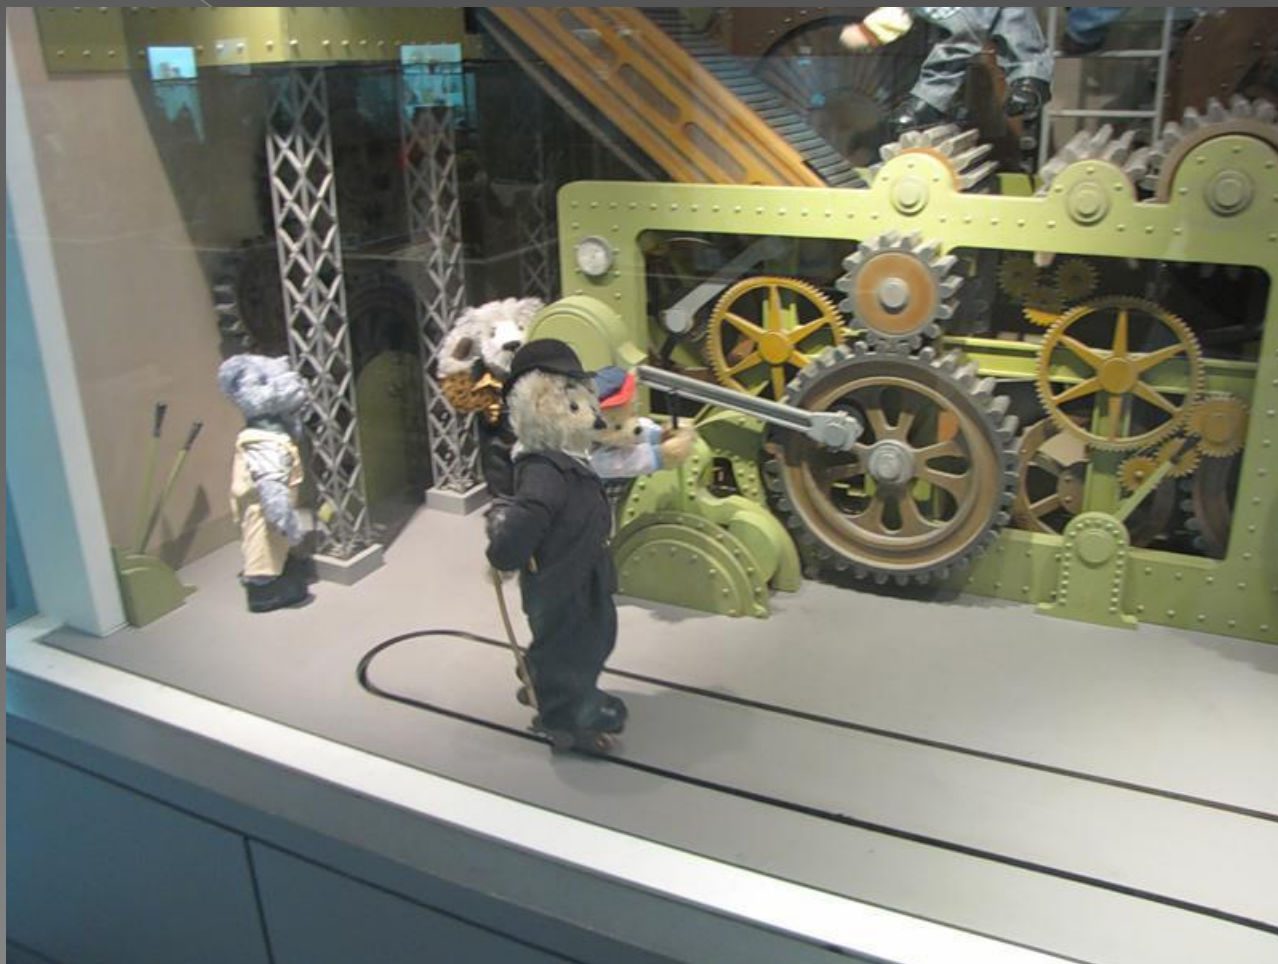

Чарли Чаплин