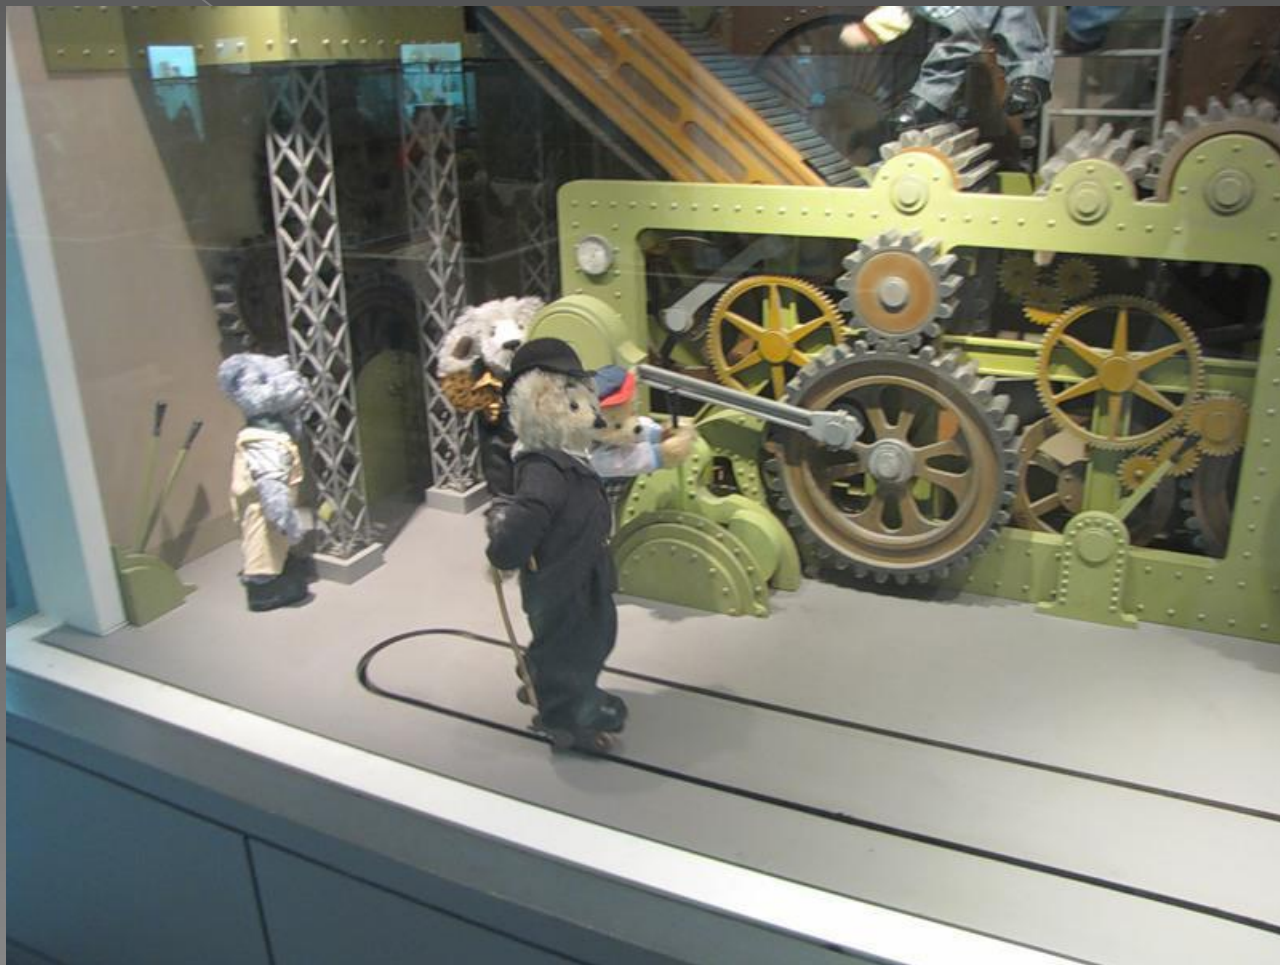

"Teddy Bear Museum"

По-английски, этот музей называется "Teddy Bear Museum". Откуда же взялось это необычное имя - teddy, которым теперь называют плюшевых медведей по всему миру? Оказывается все они получили это милое прозвище благодаря Теодору Рузвельту, 26-му президенту США. В ноябре 1902 года с этим выдающимся человеком произошла одна очень любопытная история. Теодор Рузвельт отправился на медвежью охоту в штате Миссисипи. День выдался неудачный, и ему не удалось подстрелить ни одного зверя. Тогда в качестве добычи ему принесли маленького медвежонка...Благородный Теодор Рузвельт пожалел мишку и отказался в него стрелять...Так, с легкой руки президента Соединённых штатов, медвежонок был отправлен на волю...Американский художник карикатурист Клифорд Бермен изобразил сцену неудавшейся охоты в журнале "Washington Post". После этого всех плюшевых медведей, похожих на того знаменитого несмышлениша, стали называть "teddy bear") Кусочек этой истории вы можете увидеть на этой скульптуре, расположенной у входа в сам музей.

"ПЭТЧ-ВОРК"

Чарли Чаплин

- Интересно, что в этом музее все мишки рассортированы по дате своего изготовления...Кстати говоря, первый плюшевый медведь *teddy* появился благодаря уроженке Германии Маргарет Стефф. Ее коллекция мишек очень скоро была перекуплена американцами, которым эти очаровательные создания, напоминающие об их президенте, очень понравились. Следует отметить, что тогда медвежата, изготовленные целиком и полностью вручную, стоили тогда немалых денег. Очень скоро, когда популярность достигла невероятных высот как в Америке, так и в Европе было запущено их массовое

Мать Тереза

ОЛИМПИЙСКИЙ МЕДВЕДЬ

미샤는 원래 러시아에서 전통적으로 영웅처럼 받아들여진 곰이다. 만화 시리즈의 주인공으로 등장하면서부터 테디베어로 불리기 시작했다. 만화 속에서 미샤는 러시아 우주 비행사에서 우주 여행 모험을 펼쳐 보았다. 1980년 모스크바 올림픽의 공식 마스코트로 채택되었으며 세계적으로 유명한 테디베어의 반열에 올랐다.