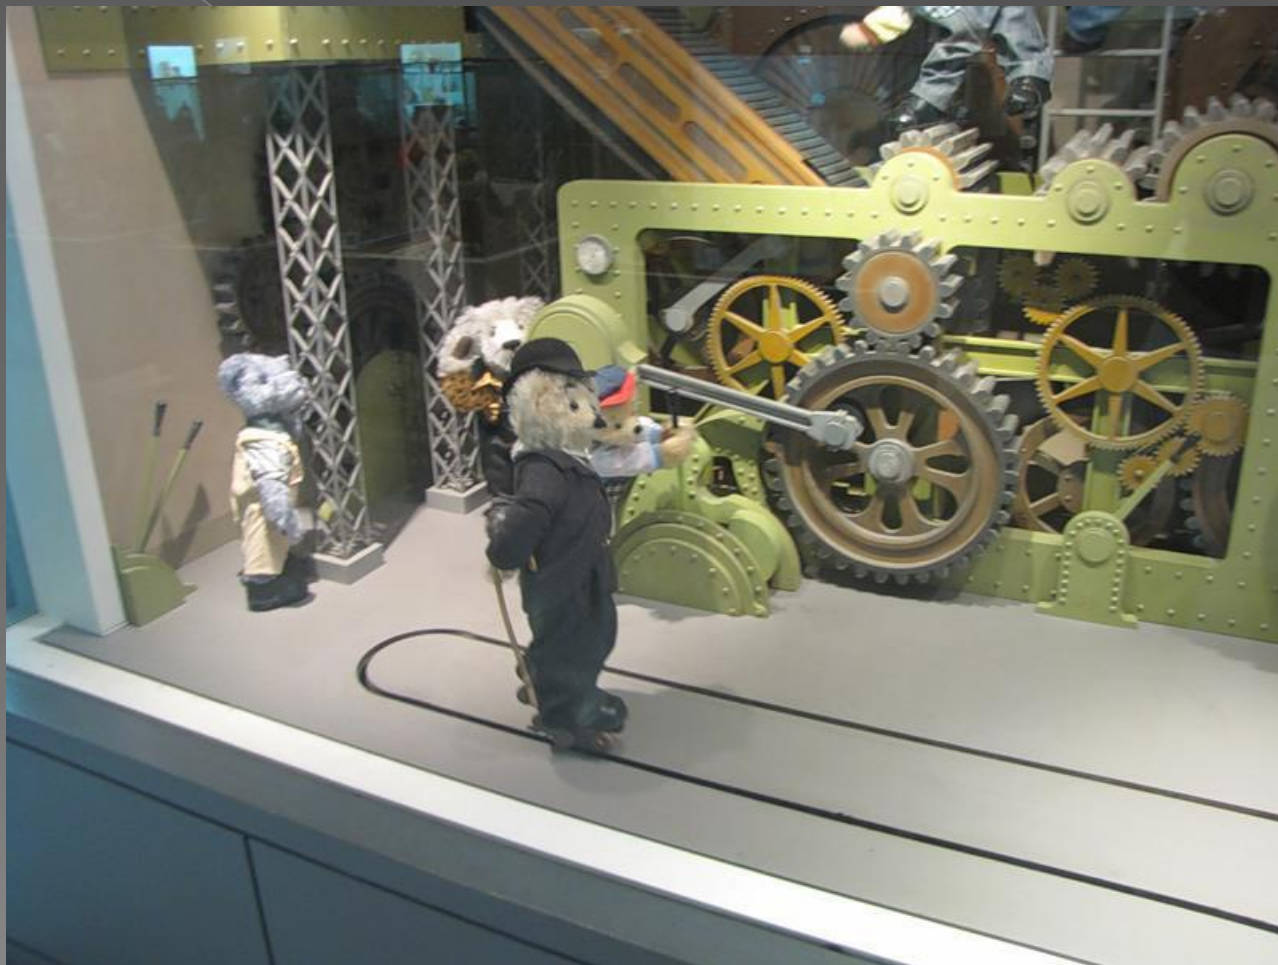

Чарли Чаплин