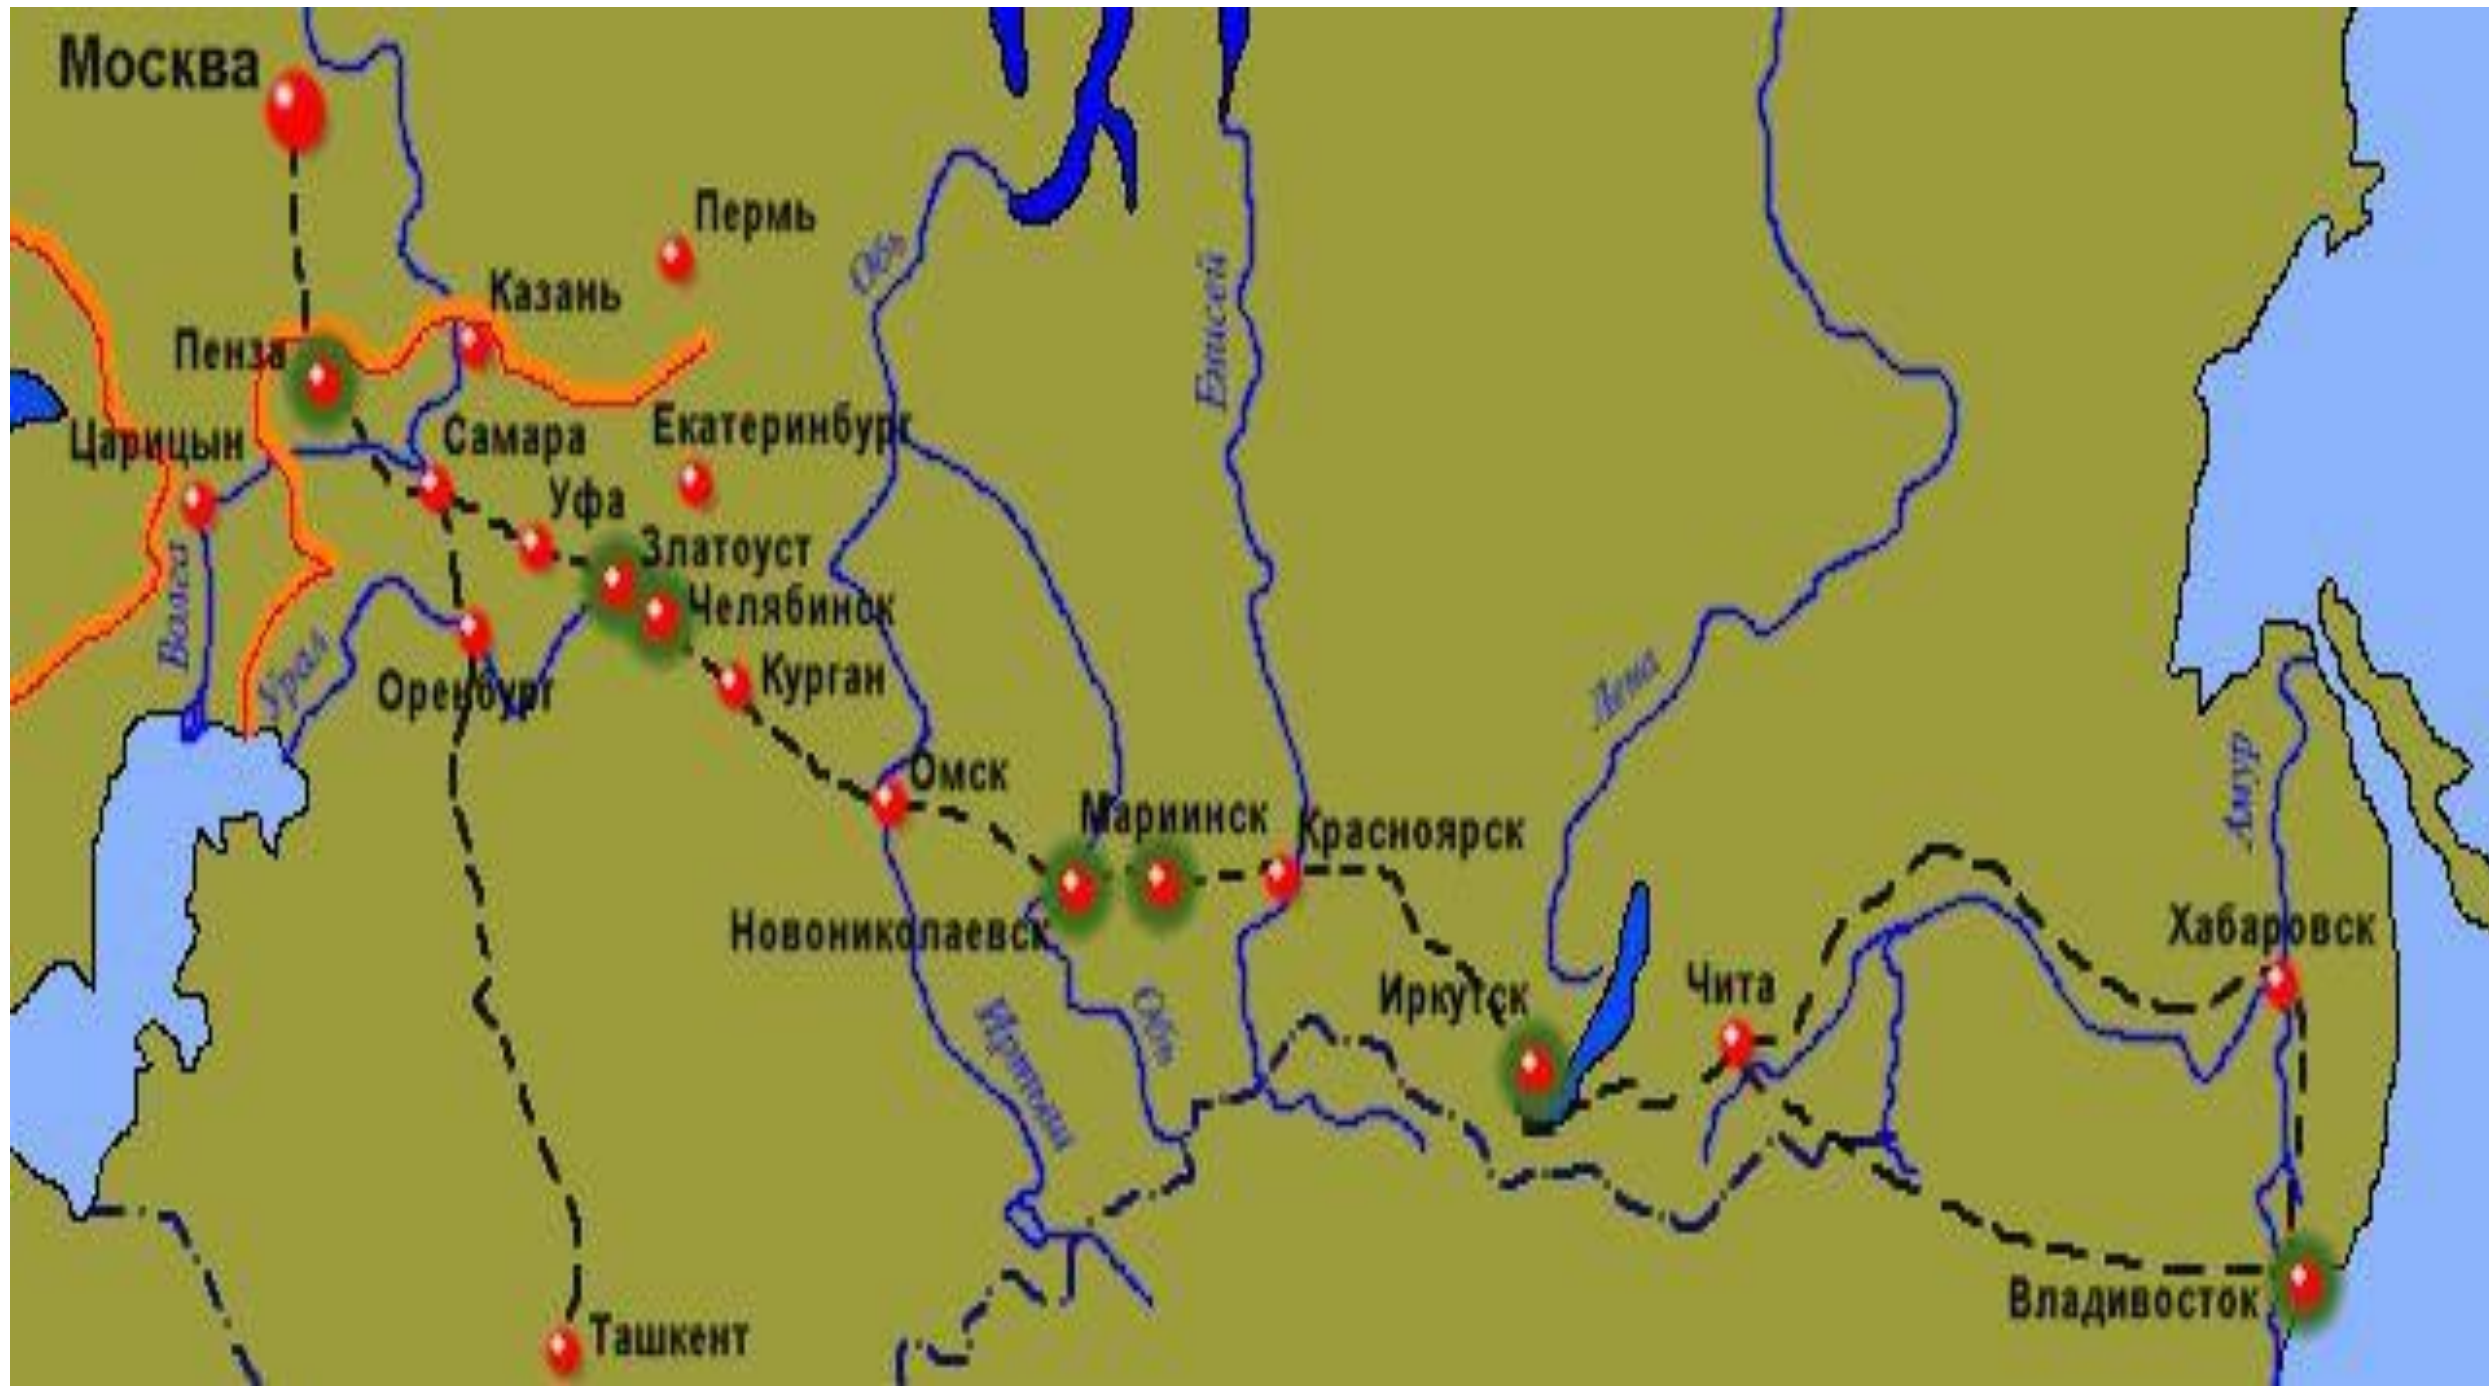

На фронтах Гражданской войны

БОРЬБА С КОМБИНИРОВАННЫМ ПОХОДОМ ИНТЕРВЕНТОВ И БЕЛОГВАРДЕЙЦЕВ ВЕСНОЙ И ЛЕТОМ 1919 г. РАЗГРОМ АРМИИ КОЛЧАКА

-  Линия фронта к началу наступления Колчака (начало марта)
-  Линия наибольшего продвижения войск Колчака
-  Линия фронта к концу июля
-  Направление ударов Красной Армии против колчаковских войск
-  Направления наступления войск белогвардейцев и интервентов

ОЧЕРЕДЬ ЗА ВРАНГЕЛЕМ!

РСФСР

СПЕШИ
ПАНА
ПОКРЕПЧЕ!
ВЗДУТЬ

Пролетарии всех стран, соединяйтесь!

КРАСНЫЙ
АРМЕЕЦ

ПОЛЬСКИЙ
ПАН

БАРОНА
ТОЖЕ
НЕ ЗАБУДЬ
!!!

БАРОН
ВРАНГЕЛЬ