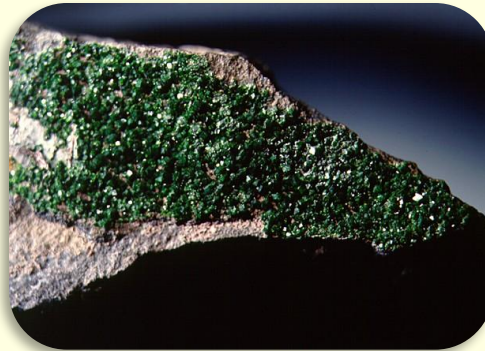

Пермский край

Полезные ископаемые

Добыча нефти

Минерал уварит-
изумрудно зелёный
гранат

Калийные соли

Золото и вишерские алмазы

Горный хрусталь

Крупные реки края