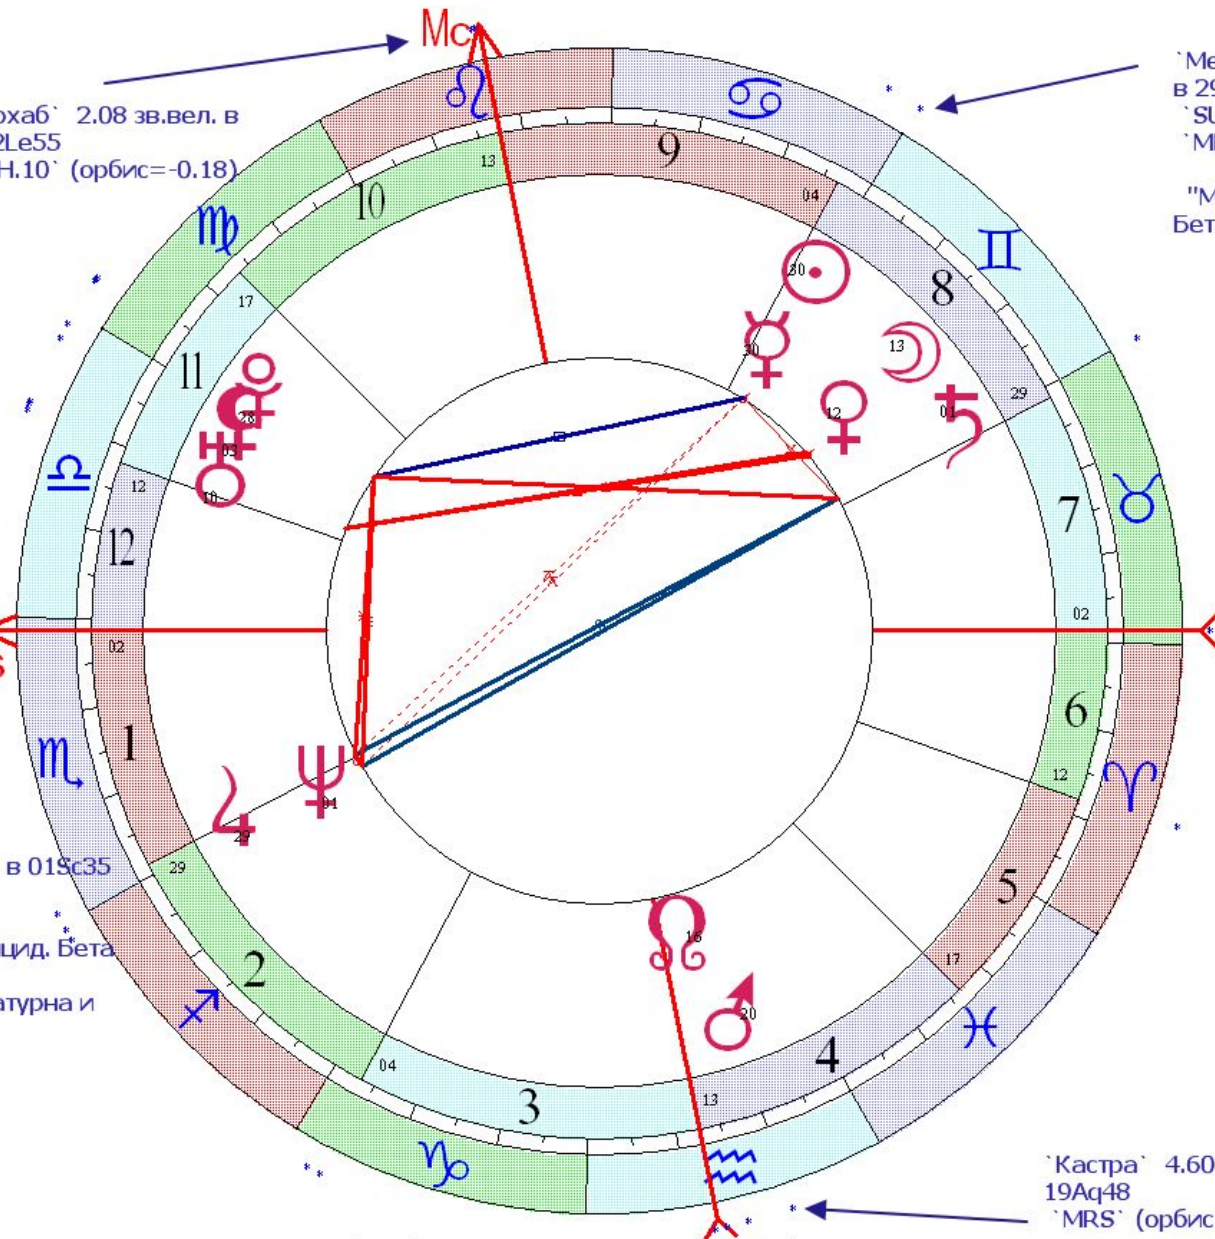

Балмакова Лариса
LT: 21.06.1971 16:00:00 Пн
GMT: 21.06.1971 13:00:00
ГОМЕЛЬ, БЕЛОРУССИЯ
52N25 31E00
Дома: Пластидус
Натальная карта
28-й лунный день

- ☉ 29 ♀ 31
- ☽ 12 ♀ 00
- ♃ 29 ♀ 41
- ♄ 11 ♀ 15
- ♅ 19 ♄ 36
- ♆ 28 ♄ 13
- ♁ 00 ♀ 21
- ♂ 09 ♄ 26
- ♃ 00 ♃ 58
- ♄ 27 ♄ 02
- ♅ 15 ♄ 25

♁ 02 ♄ 19

- As 01 ♄ 18
- Ms 12 ♄ 36
- II 28 ♄ 39
- III 03 ♄ 22
- V 16 ♄ 20
- VI 11 ♄ 56

Миапляцид` 1.68 зв.вел. в 01Sc35
`Н.1` (орбис=-0.17)

"MIAPLACIDUS" Миапляцид. Бета
Киля.
Птолемей: Влияние Сатурна и
Юпитера.

Кохаб` 2.08 зв.вел. в
12Le55
`Н.10` (орбис=-0.18)

`Менкалинан` 1.90 зв.вел.
в 29Ge31
`SUN` (орбис=+0.00)
`MER` (орбис=+0.11)

"MENKALIN" Менкалинан.
Бета Возничего.

`Кастра` 4.60 зв.вел. в
19Aq48
`MRS` (орбис=-0.12)

Цепочки по владению

Цепочки по изгнанию