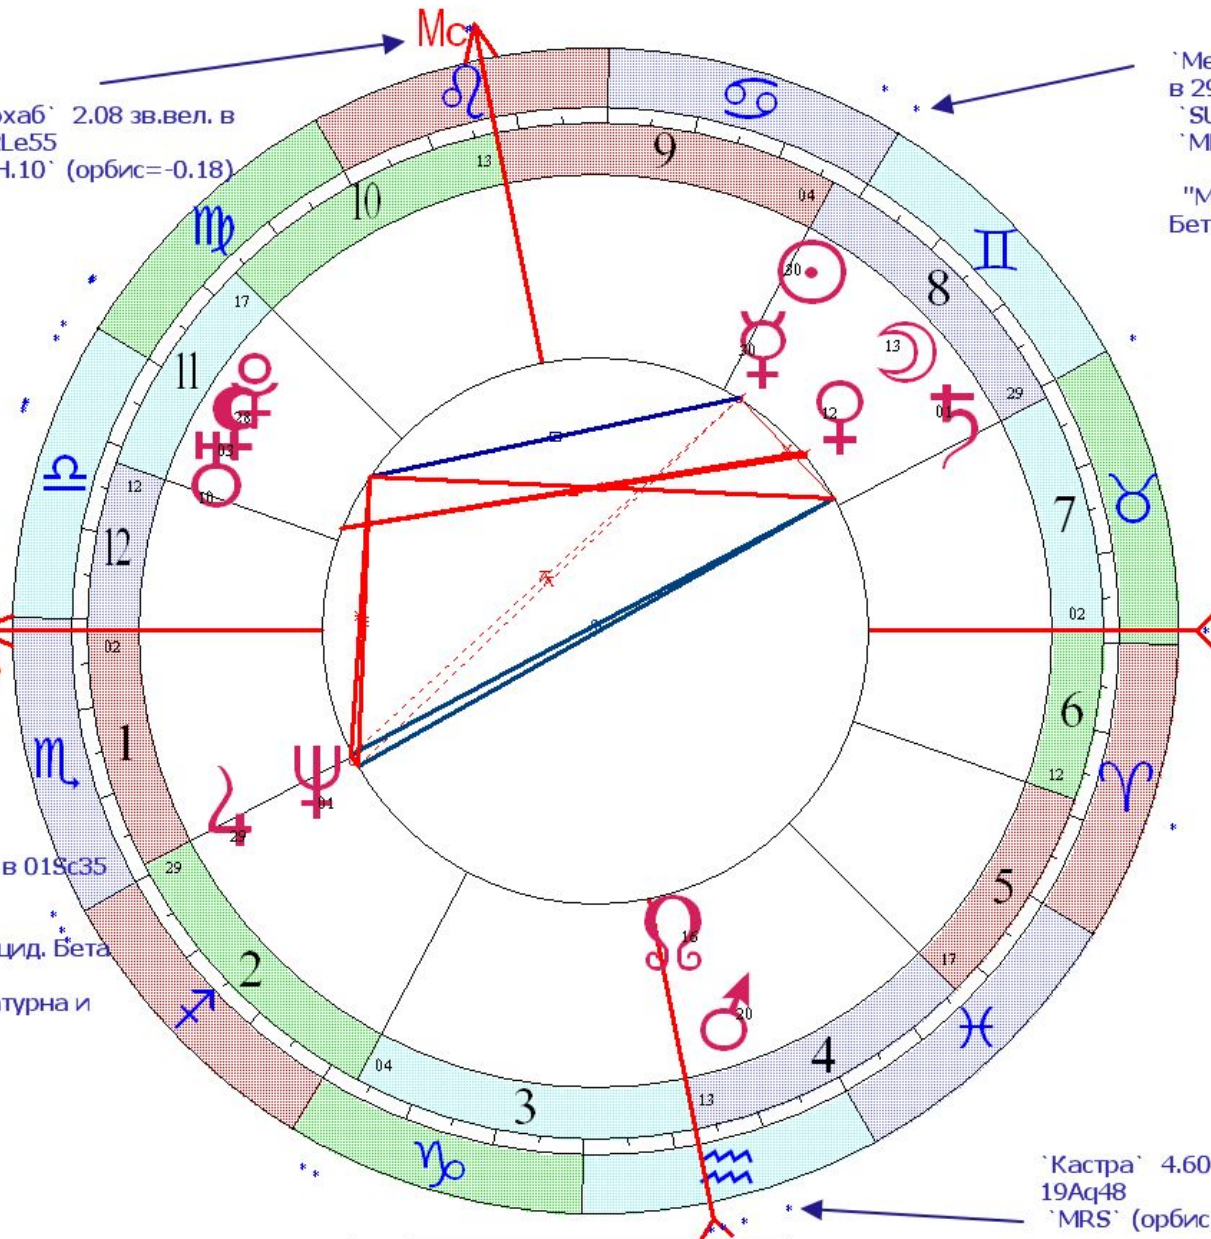

Балмакова Лариса
LT: 21.06.1971 16:00:00 Пн
GMT: 21.06.1971 13:00:00
ГОМЕЛЬ, БЕЛОРУССИЯ
52N25 31E00
Дома: Пластидус
Натальная карта
28-й лунный день

- ☉ 29 ♀ 31
- ☽ 12 ♀ 00
- ♃ 29 ♀ 41
- ♄ 11 ♀ 15
- ♅ 19 ♄ 36
- ♆ 28 ♃ 13
- ♁ 00 ♀ 21
- ♂ 09 ♄ 26
- ♃ 00 ♃ 58
- ♄ 27 ♃ 02
- ♅ 15 ♄ 25

♁ 02 ♄ 19

- As 01 ♃ 18
- Mb 12 ♄ 36
- II 28 ♃ 39
- III 03 ♃ 22
- V 16 ♃ 20
- VI 11 ♃ 56

Миапляцид` 1.68 зв.вел. в 01Sc35
`Н.1` (орбис=-0.17)

"MIAPLACIDUS" Миапляцид. Бета
Киля.
Птолемей: Влияние Сатурна и
Юпитера.

Кохаб` 2.08 зв.вел. в
12Le55
`Н.10` (орбис=-0.18)

`Менкалинан` 1.90 зв.вел.
в 29Ge31
`SUN` (орбис=+0.00)
`MER` (орбис=+0.11)

"MENKALIN" Менкалинан.
Бета Возничего.

`Кастра` 4.60 зв.вел. в
19Aq48
`MRS` (орбис=-0.12)

Цепочки по владению

Цепочки по изгнанию