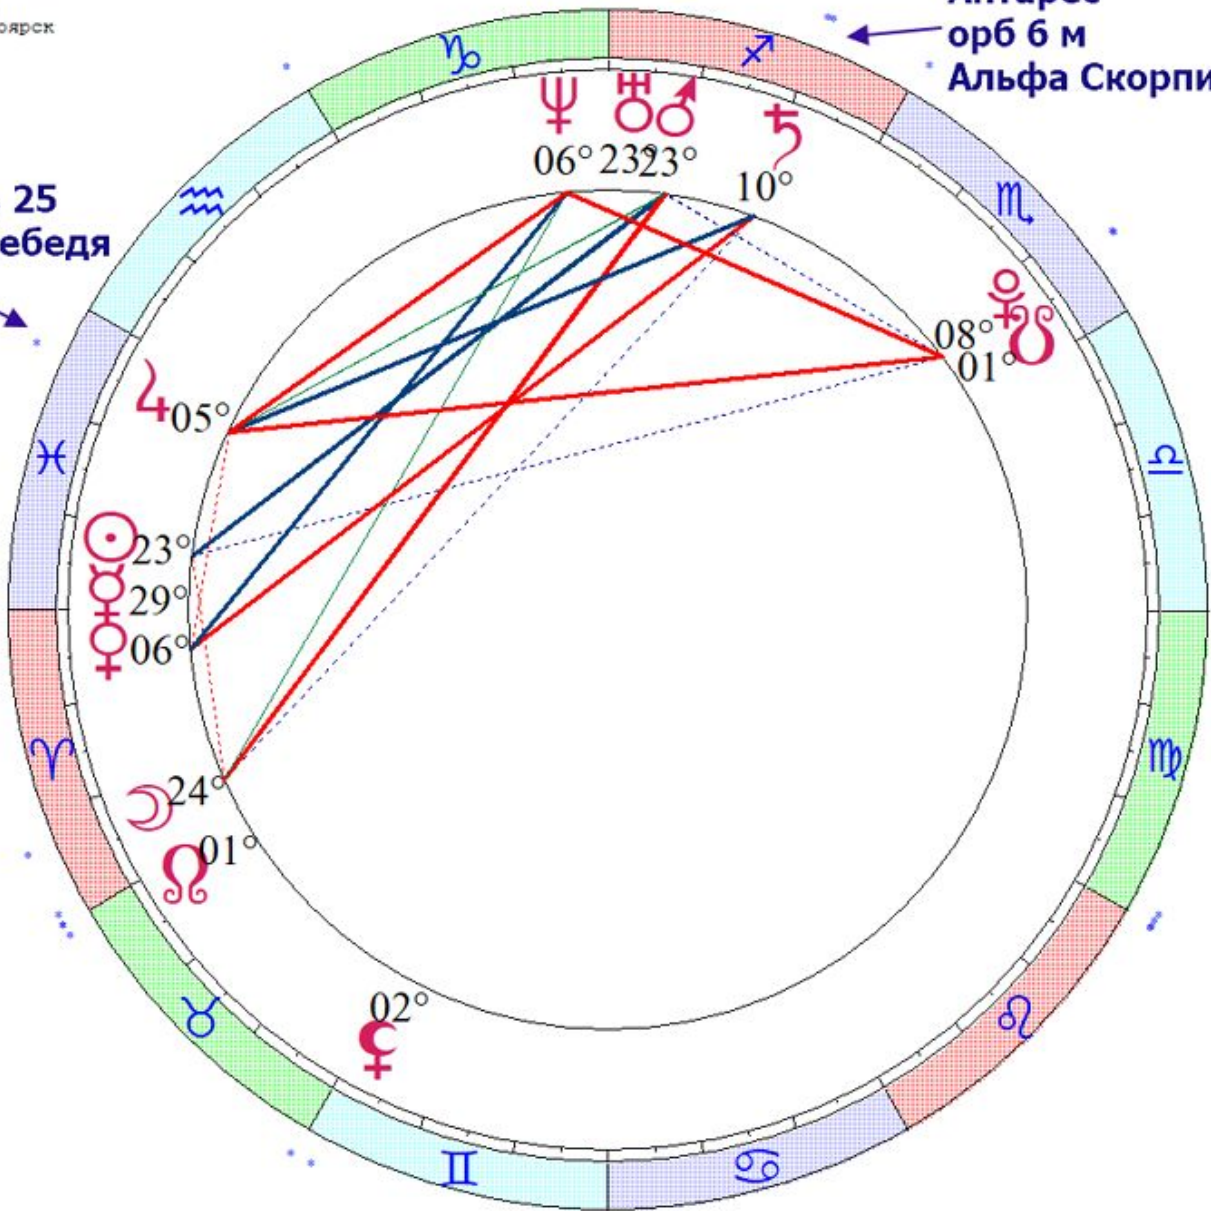

Оно символизирует и все небольшие государства и национальности, являющиеся частью больших государств и ведущие борьбу за самоопределение и независимость.

Это может привести к большим трагедиям, так как люди забывают об отношениях, которые их связывают, и начинается борьба, о чем говорит звезда *Polaris* — сама вершина небес, вокруг которой вращается весь мир*.

ВЕНЕРИАНСКИЕ ЗВЕЗДЫ (координаты на 1950 г.)

- 1. Сиррах (2) – 13 гр. 40 мин. Овна (Юпитер-Венера)**
- 2. Мирах (2) - 29 гр. 46 мин. Овна (Венера)**
- 3. Альхена (2) – 08 гр. 24 мин. Рака (Венера-Юпитер)**
- 4. Агена, Хадар (1) – 23 гр. 06 мин. Скорпиона (Венера- Юпитер)**

Мизиренкова Екатерина
 LT: 13.03.1986 15:00:00 Чт
 GMT:13.03.1986 08:00:00
 КРАСНОЯРСК, РОССИЯ, Красноярск
 56N01 92E50
 Дома: Зодиак
 Натальная карта
 4-й лунный день

- ☉ 22 ♋ 27
- ☽ 23 ♎ 53
- ♃ 26 ♋ 55 ±
- ♄ 05 ♎ 13
- ♅ 22 ♌ 14
- ♆ 04 ♋ 55
- ♇ 09 ♌ 40 ±
- ♈ 22 ♌ 17
- ♉ 05 ♎ 30
- ♊ 07 ♎ 04 ±
- ♋ 00 ♌ 21 ±

☉ 01 ♋ 32
 ☽ 00 ♎ 21 ±
 ♃ 00 ♋ 00 ±

Солнце
 `Маркаб` 2.49
 орб=-0.51
 Альфа Пегаса.

Денеб 1, 25
 Альфа Лебеда

Антарес
 орб 6 м
 Альфа Скорпиона

☉	☽	♃	♄	♅	♆	♇	♈	♉	♊	♋	♌	♍	♎	♏	♐	♑	♒	♓
☉	☽	♃	♄	♅	♆	♇	♈	♉	♊	♋	♌	♍	♎	♏	♐	♑	♒	♓
☉	☽	♃	♄	♅	♆	♇	♈	♉	♊	♋	♌	♍	♎	♏	♐	♑	♒	♓
☉	☽	♃	♄	♅	♆	♇	♈	♉	♊	♋	♌	♍	♎	♏	♐	♑	♒	♓