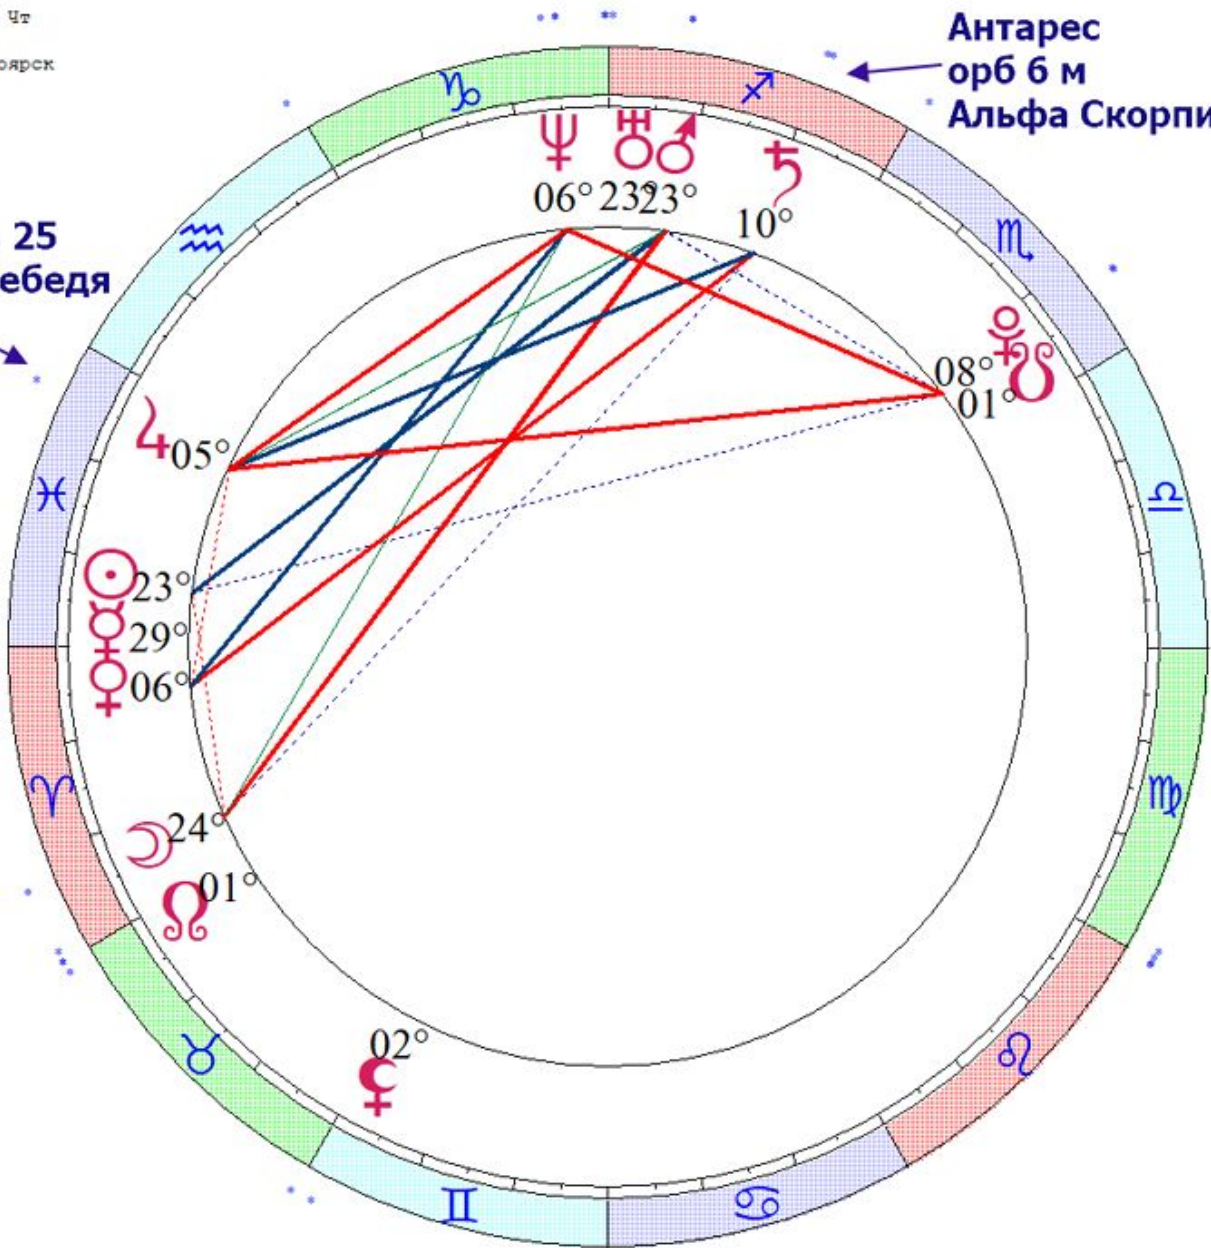

Оно символизирует и все небольшие государства и национальности, являющиеся частью больших государств и ведущие борьбу за самоопределение и независимость.

Это может привести к большим трагедиям, так как люди забывают об отношениях, которые их связывают, и начинается борьба, о чем говорит звезда *Polaris* — сама вершина небес, вокруг которой вращается весь мир*.

ВЕНЕРИАНСКИЕ ЗВЕЗДЫ (координаты на 1950 г.)

- 1. Сиррах (2) – 13 гр. 40 мин. Овна (Юпитер-Венера)**
- 2. Мирах (2) - 29 гр. 46 мин. Овна (Венера)**
- 3. Альхена (2) – 08 гр. 24 мин. Рака (Венера-Юпитер)**
- 4. Агена, Хадар (1) – 23 гр. 06 мин. Скорпиона (Венера- Юпитер)**

Мизиренкова Екатерина
 LT: 13.03.1986 15:00:00 Чт
 GMT:13.03.1986 08:00:00
 КРАСНОЯРСК, РОССИЯ, Красноярск
 56N01 92E50
 Дома: Зодиак
 Натальная карта
 4-й лунный день

- ☉ 22 ♋ 27
- ☽ 23 ♎ 53
- ♃ 26 ♋ 55 ±
- ♄ 05 ♎ 13
- ♅ 22 ♌ 14
- ♆ 04 ♋ 55
- ♇ 09 ♌ 40 ±
- ♈ 22 ♌ 17
- ♉ 05 ♎ 30
- ♊ 07 ♎ 04 ±
- ♋ 00 ♌ 21 ±

- ☼ 01 ♋ 32
- ♁ 00 ♎ 21 ±
- ♂ 00 ♎ 00 ±

Солнце
 `Маркаб` 2.49
 орб=-0.51
 Альфа Пегаса.

Денеб 1, 25
 Альфа Лебеда

Антарес
 орб 6 м
 Альфа Скорпиона

☉	☽	♃	♄	♅	♆	♇	♈	♉	♊	♋	♌	♍	♎	♏	♐	♑	♒	♓
☼	♁	♂	♆	♇	♈	♉	♊	♋	♌	♍	♎	♏	♐	♑	♒	♓	♁	♂